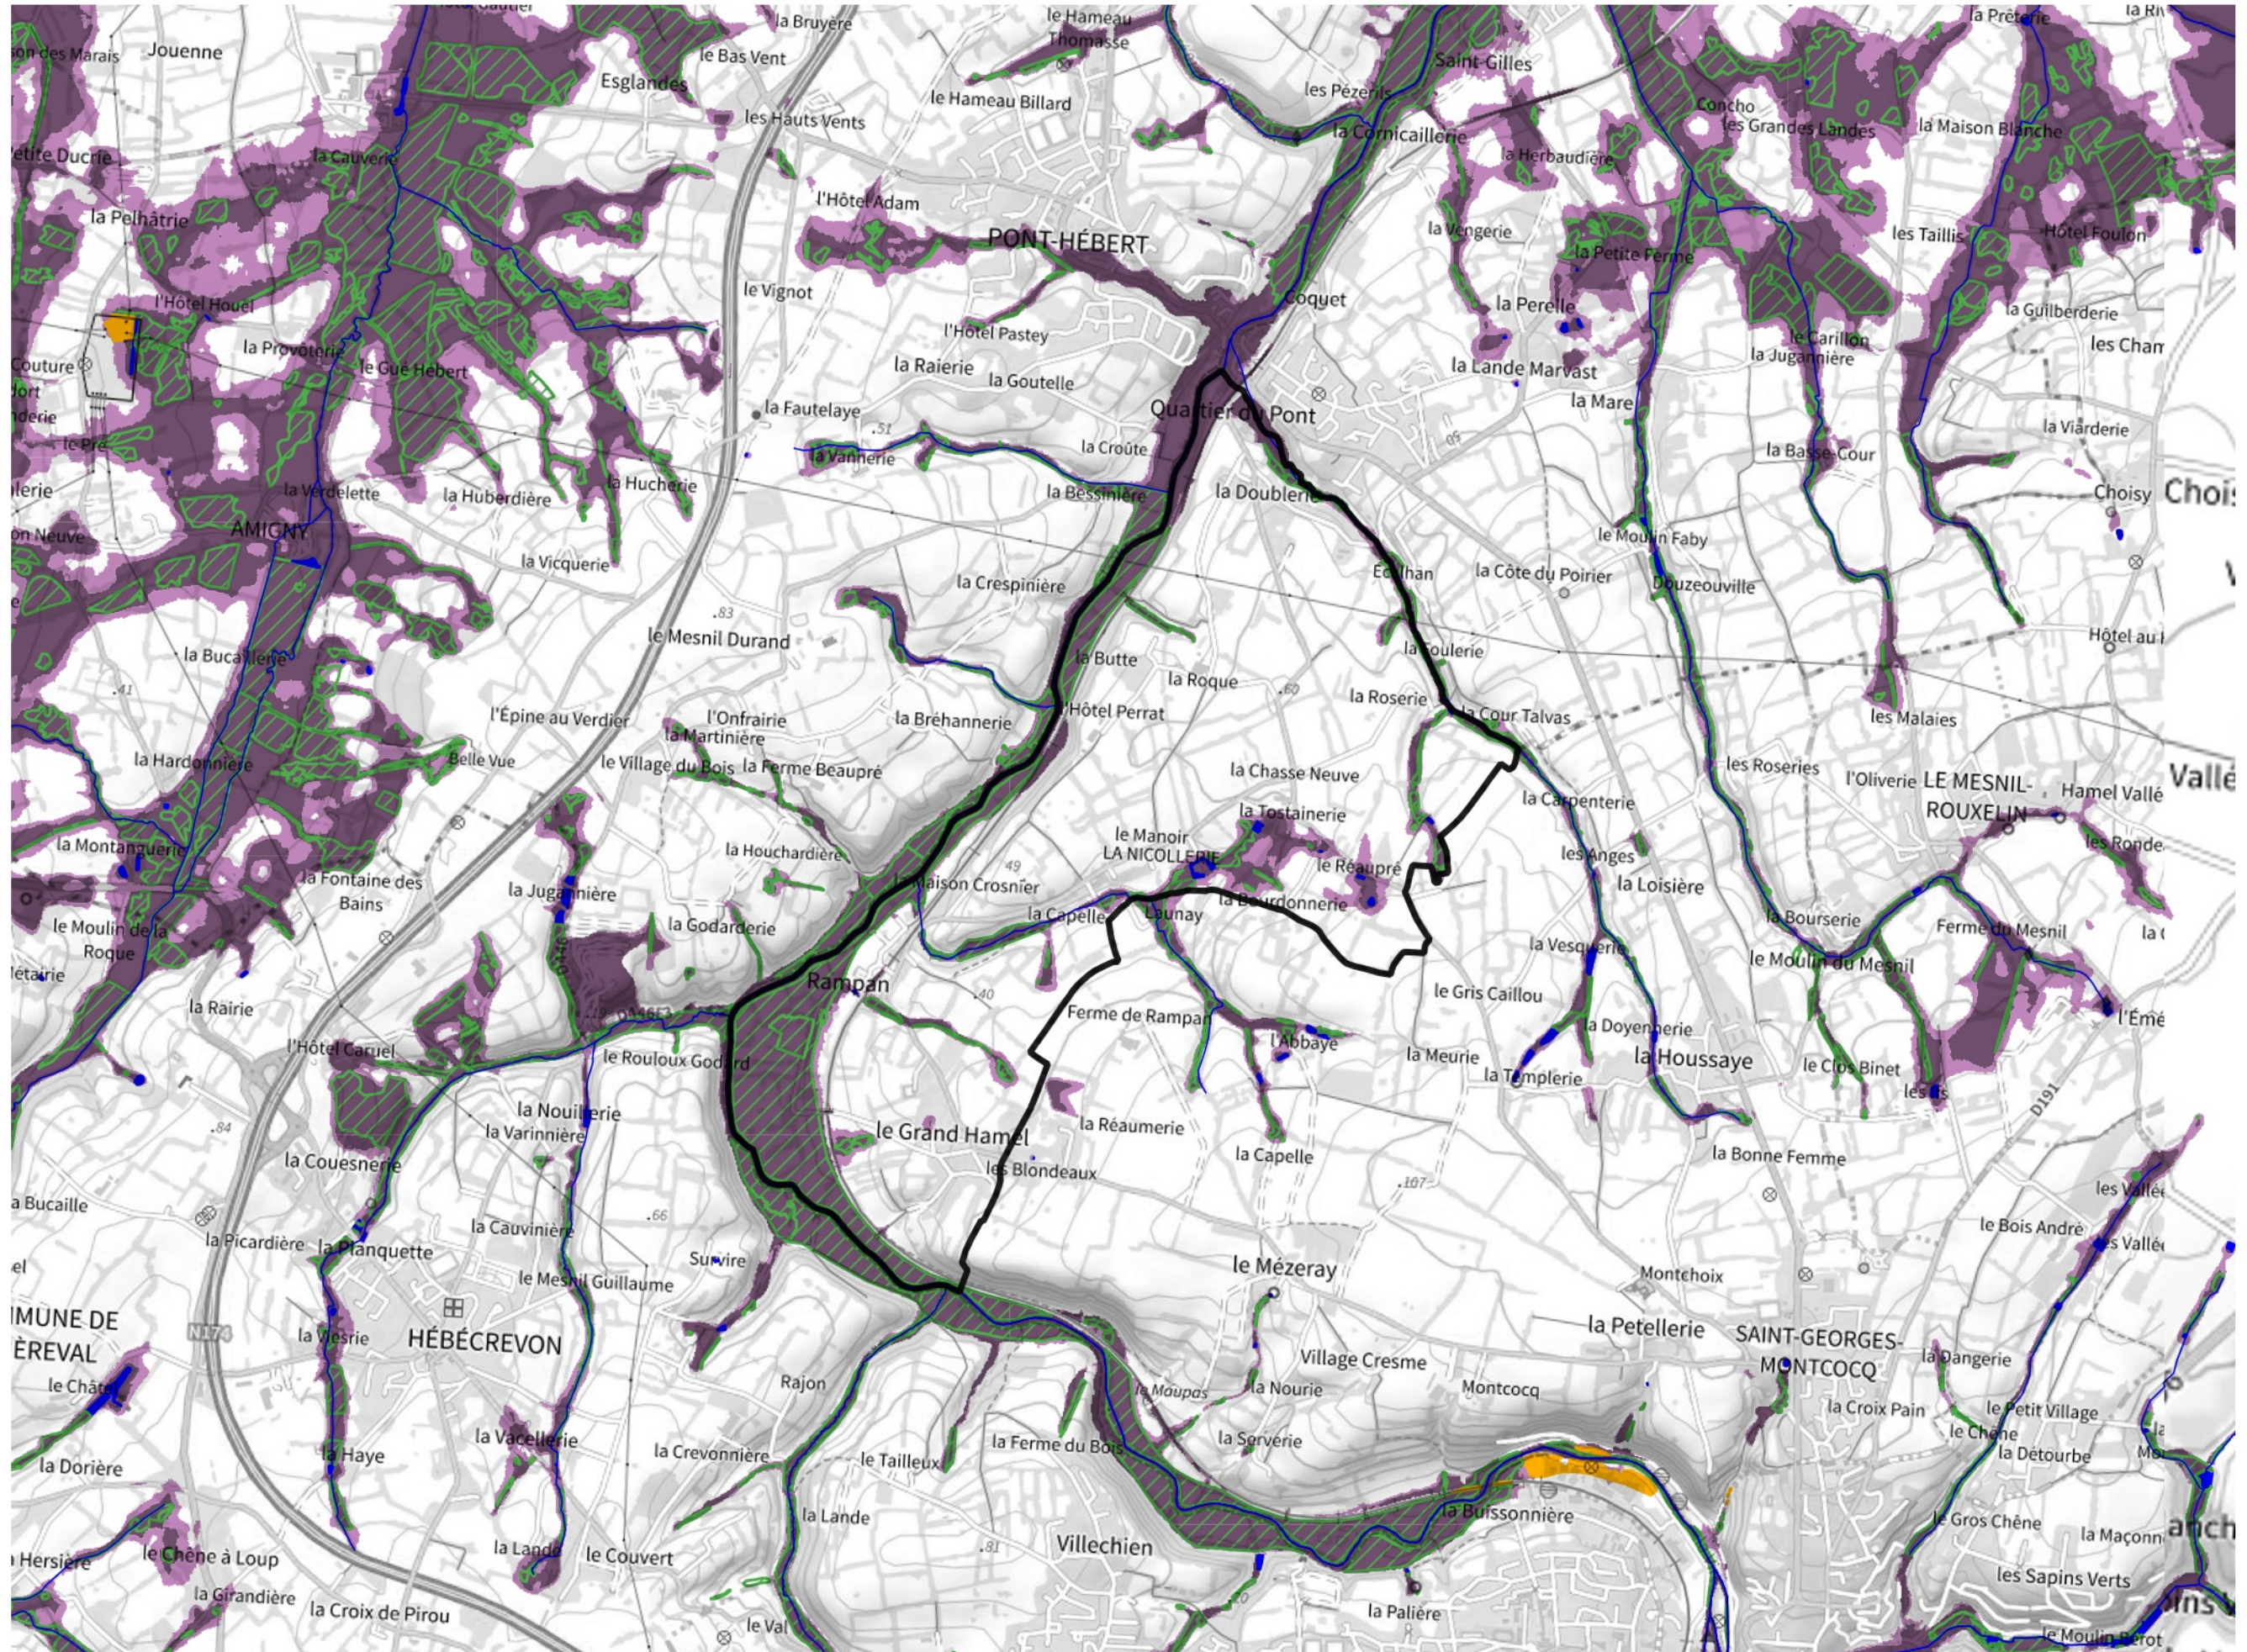

Inventaire régional des Zones Humides (ZH) et des Milieux Prédiposés à la Présence de Zones Humides (MPPZH) Rampan (50423)

- Zones humides**
- Inventaire terrain ou réglementaire
 - Autres (Photo-interprétation, non défini)
 - Zones humides dégradées
 - Milieux fortement prédisposés à la présence de zones humides
 - Milieux faiblement prédisposés à la présence de zones humides
 - Mares, étangs, lacs
 - Cours d'eau
 - Limite communale

Cette carte représente une mise à jour sur cette commune. Elle ne doit pas être utilisée pour les communes voisines.

[Il est fortement conseillé de se reporter à la notice avant l'interprétation de cette page](#)

0 250 500 m

Sources :
- IGN - Plan v2
- IGN - AdminExpress
- IGN - BD Topo
- DREAL Normandie

Production :
DREAL Normandie
le 24/07/2024