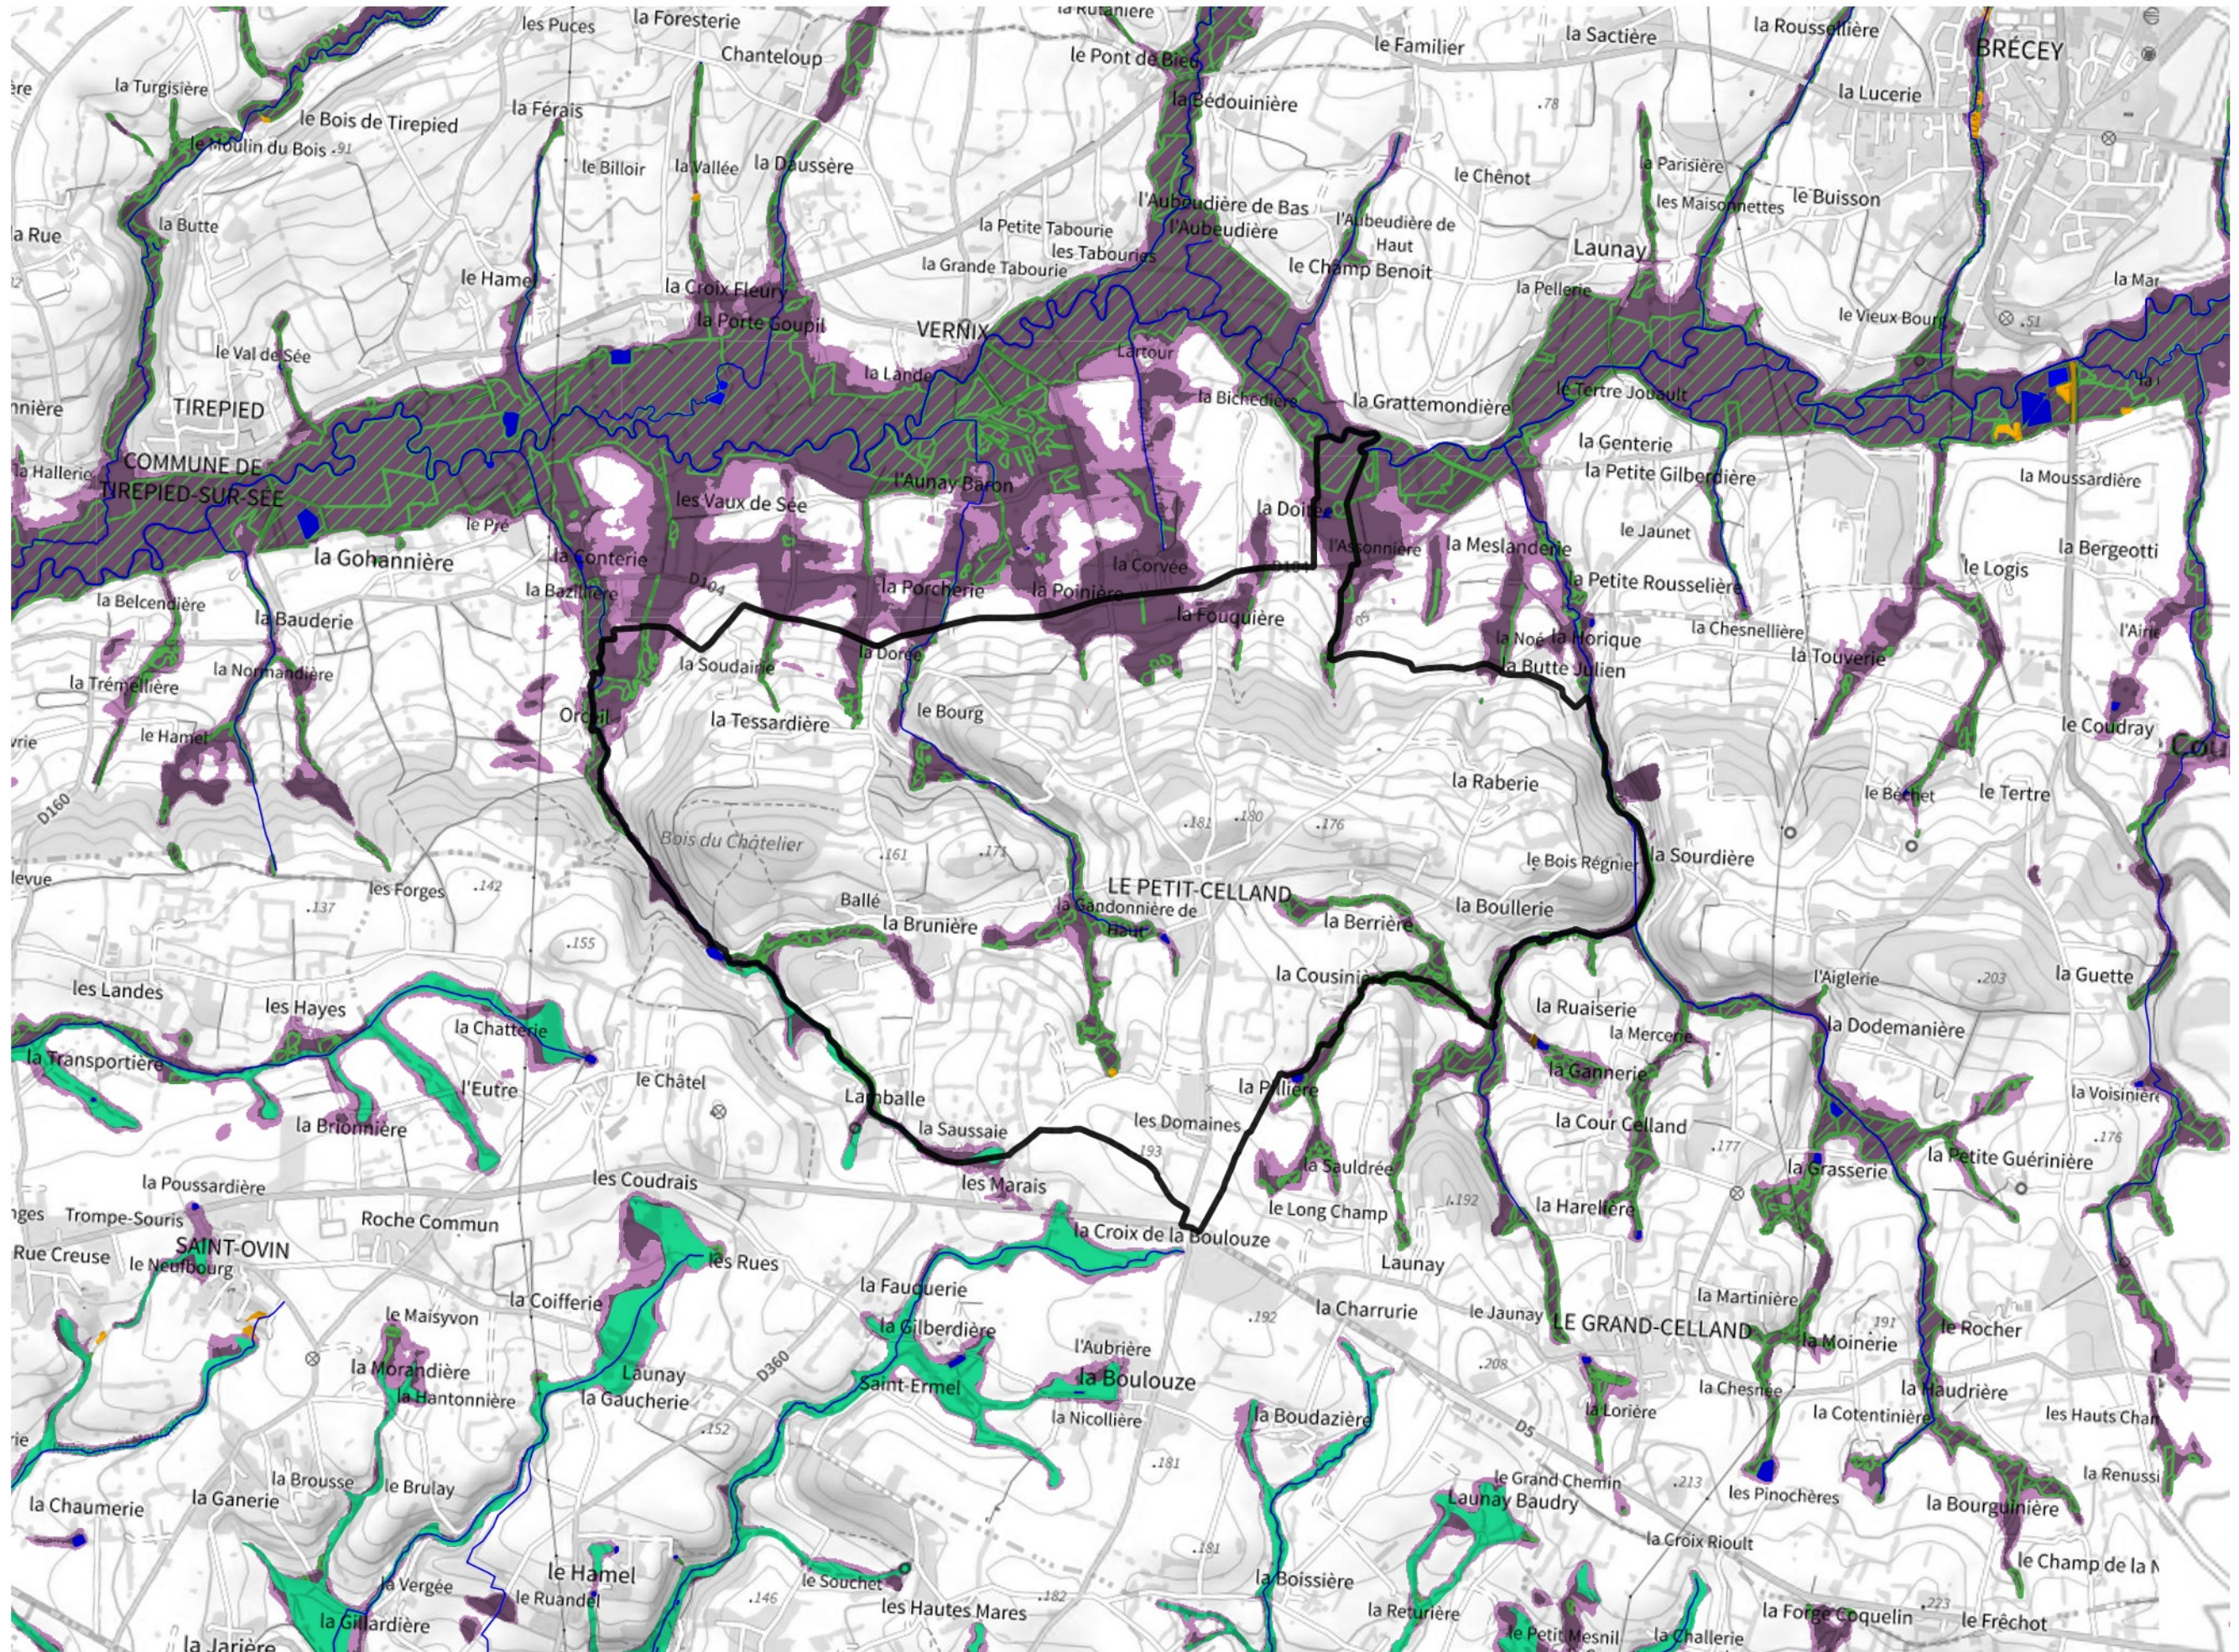

Inventaire régional des Zones Humides (ZH) et des Milieux Prédiposés à la Présence de Zones Humides (MPPZH) Le Petit-Celland (50399)

- Zones humides**
- Inventaire terrain ou réglementaire
 - Autres (Photo-interprétation, non défini)
 - Zones humides dégradées
 - Milieux fortement prédisposés à la présence de zones humides
 - Milieux faiblement prédisposés à la présence de zones humides
 - Mares, étangs, lacs
 - Cours d'eau
 - Limite communale

Cette carte représente une mise à jour sur cette commune. Elle ne doit pas être utilisée pour les communes voisines.

[Il est fortement conseillé de se reporter à la notice avant l'interprétation de cette page](#)

0 250 500 m

Sources :
- IGN - Plan v2
- IGN - AdminExpress
- IGN - BD Topo
- DREAL Normandie

Production :
DREAL Normandie
le 24/07/2024