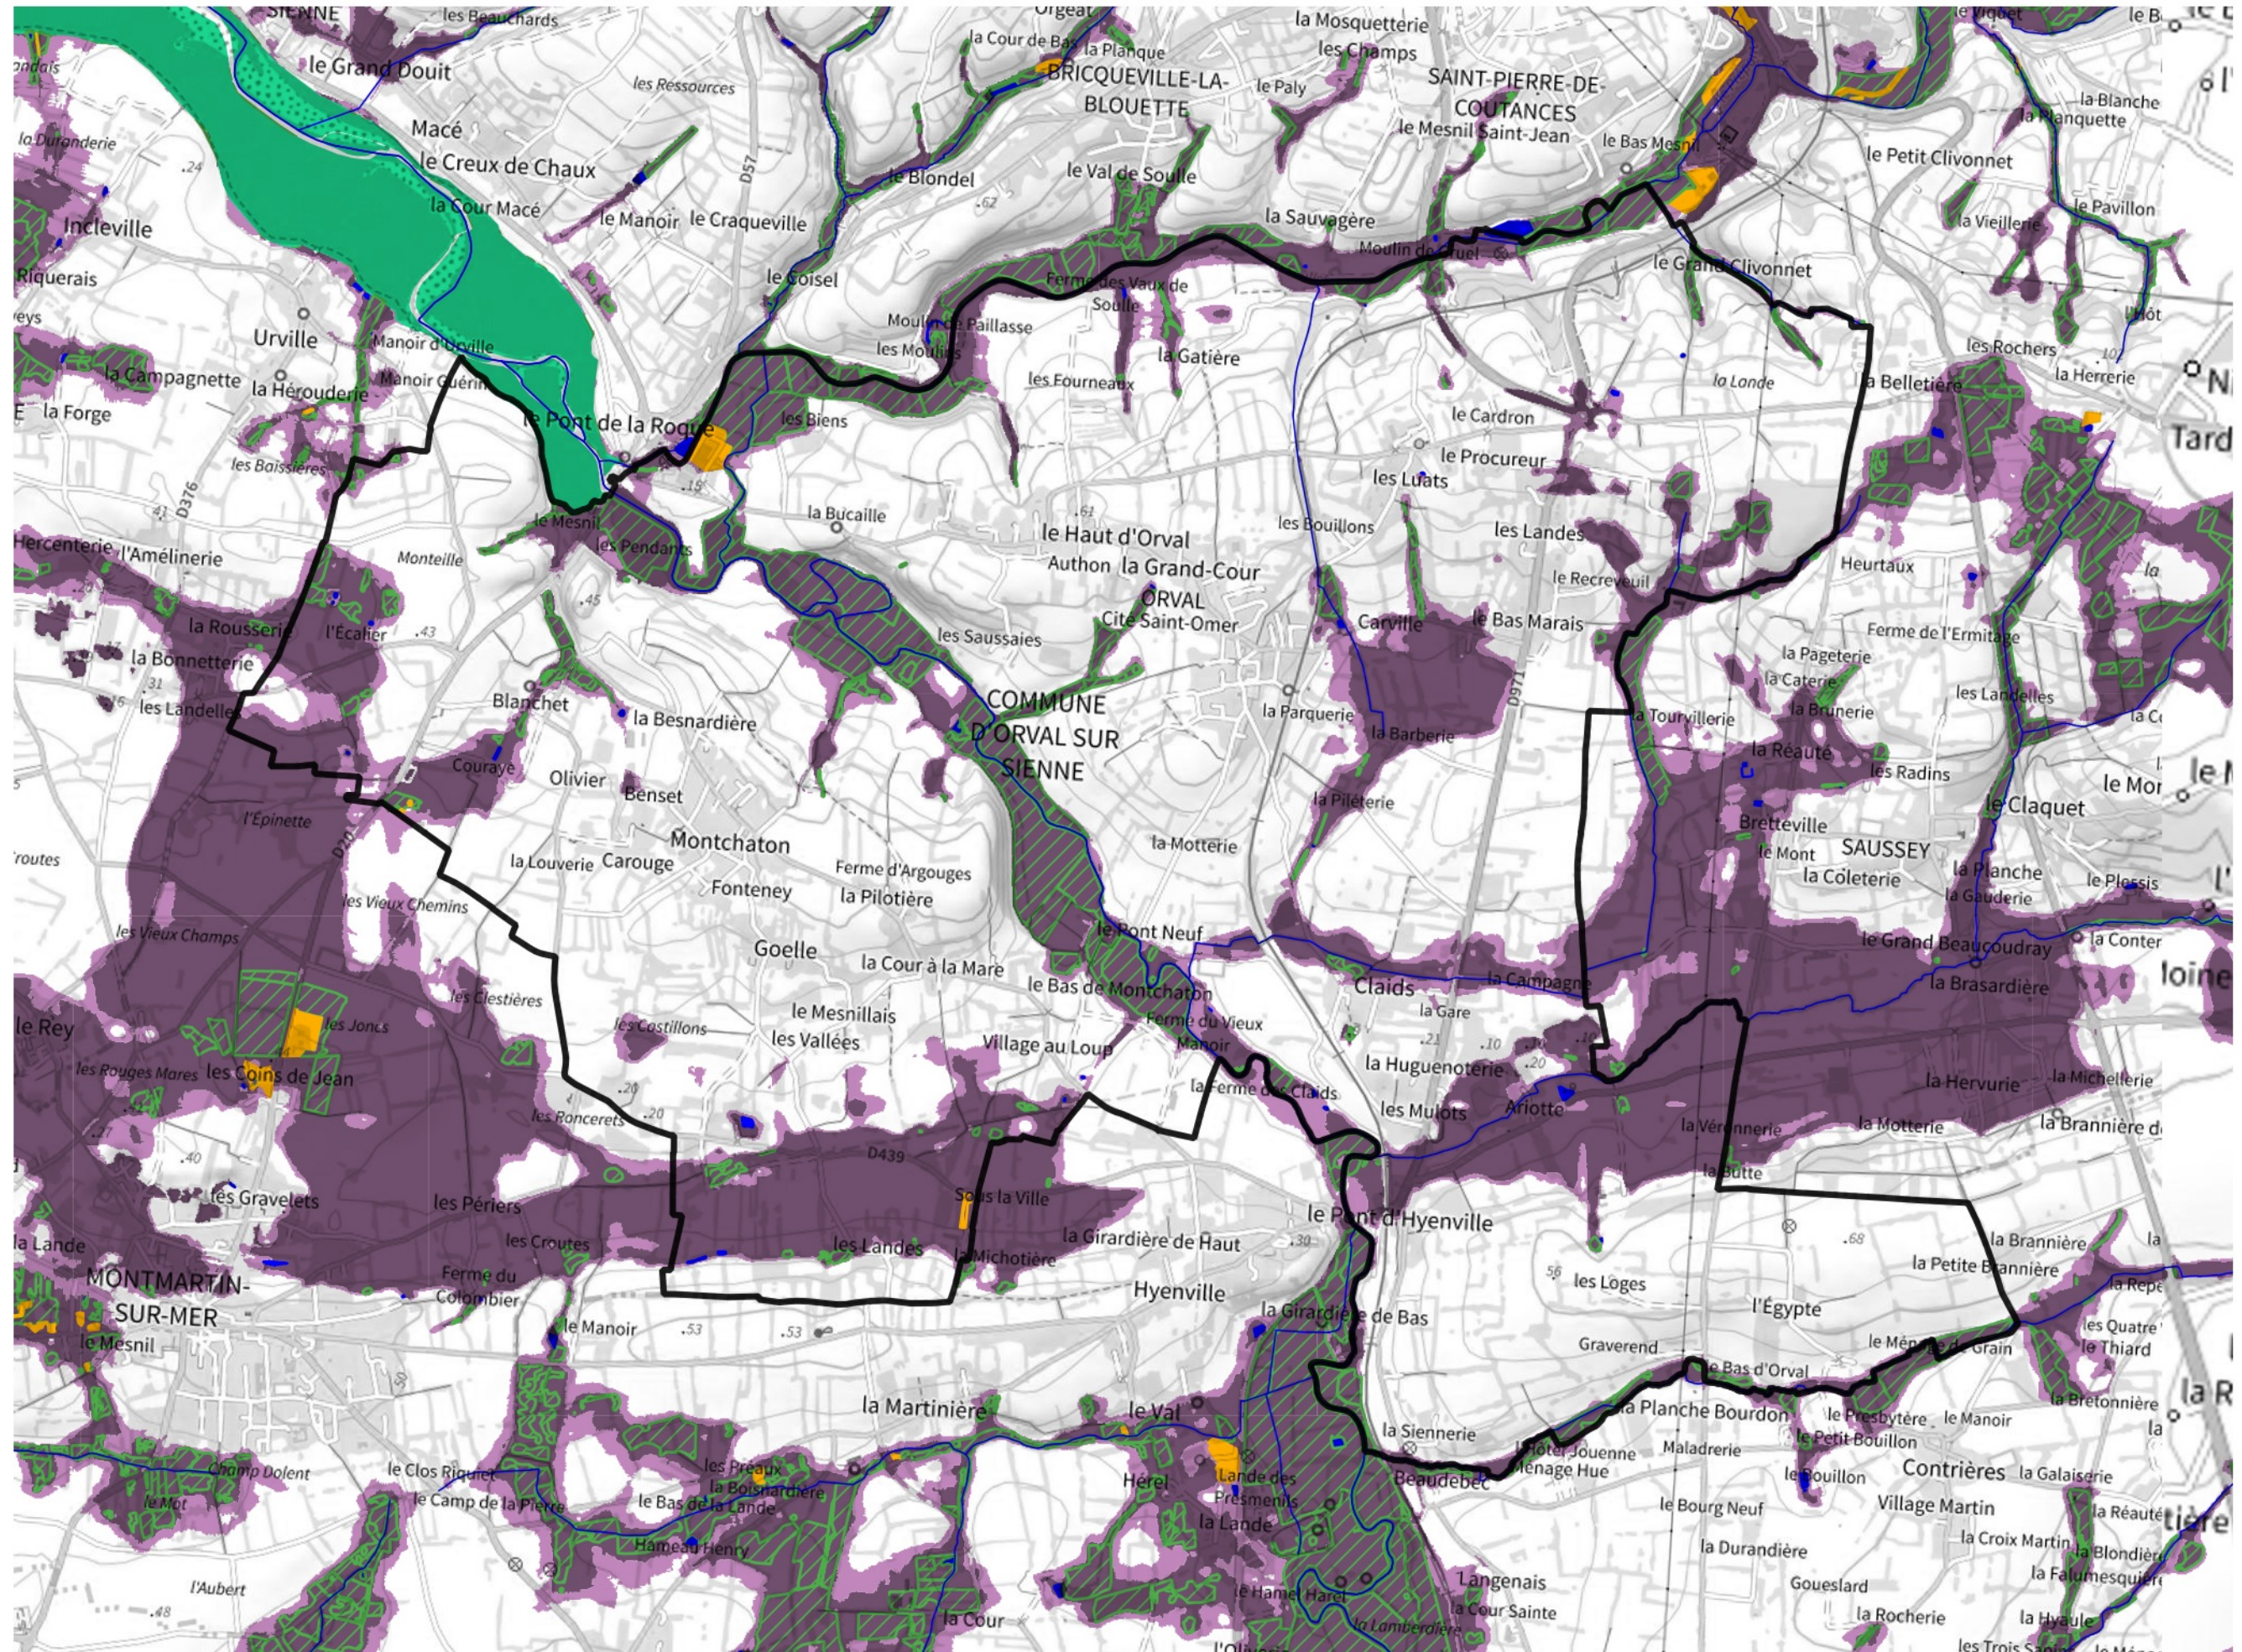

Inventaire régional des Zones Humides (ZH) et des Milieux Prédiposés à la Présence de Zones Humides (MPPZH) Orval sur Sienne (50388)

- Zones humides**
- Inventaire terrain ou réglementaire
 - Autres (Photo-interprétation, non défini)
 - Zones humides dégradées
 - Milieux fortement prédisposés à la présence de zones humides
 - Milieux faiblement prédisposés à la présence de zones humides
 - Mares, étangs, lacs
 - Cours d'eau
 - Limite communale

Cette carte représente une mise à jour sur cette commune. Elle ne doit pas être utilisée pour les communes voisines.

[Il est fortement conseillé de se reporter à la notice avant l'interprétation de cette page](#)

0 250 500 m

Sources :
- IGN - Plan v2
- IGN - AdminExpress
- IGN - BD Topo
- DREAL Normandie

Production :
DREAL Normandie
le 24/07/2024