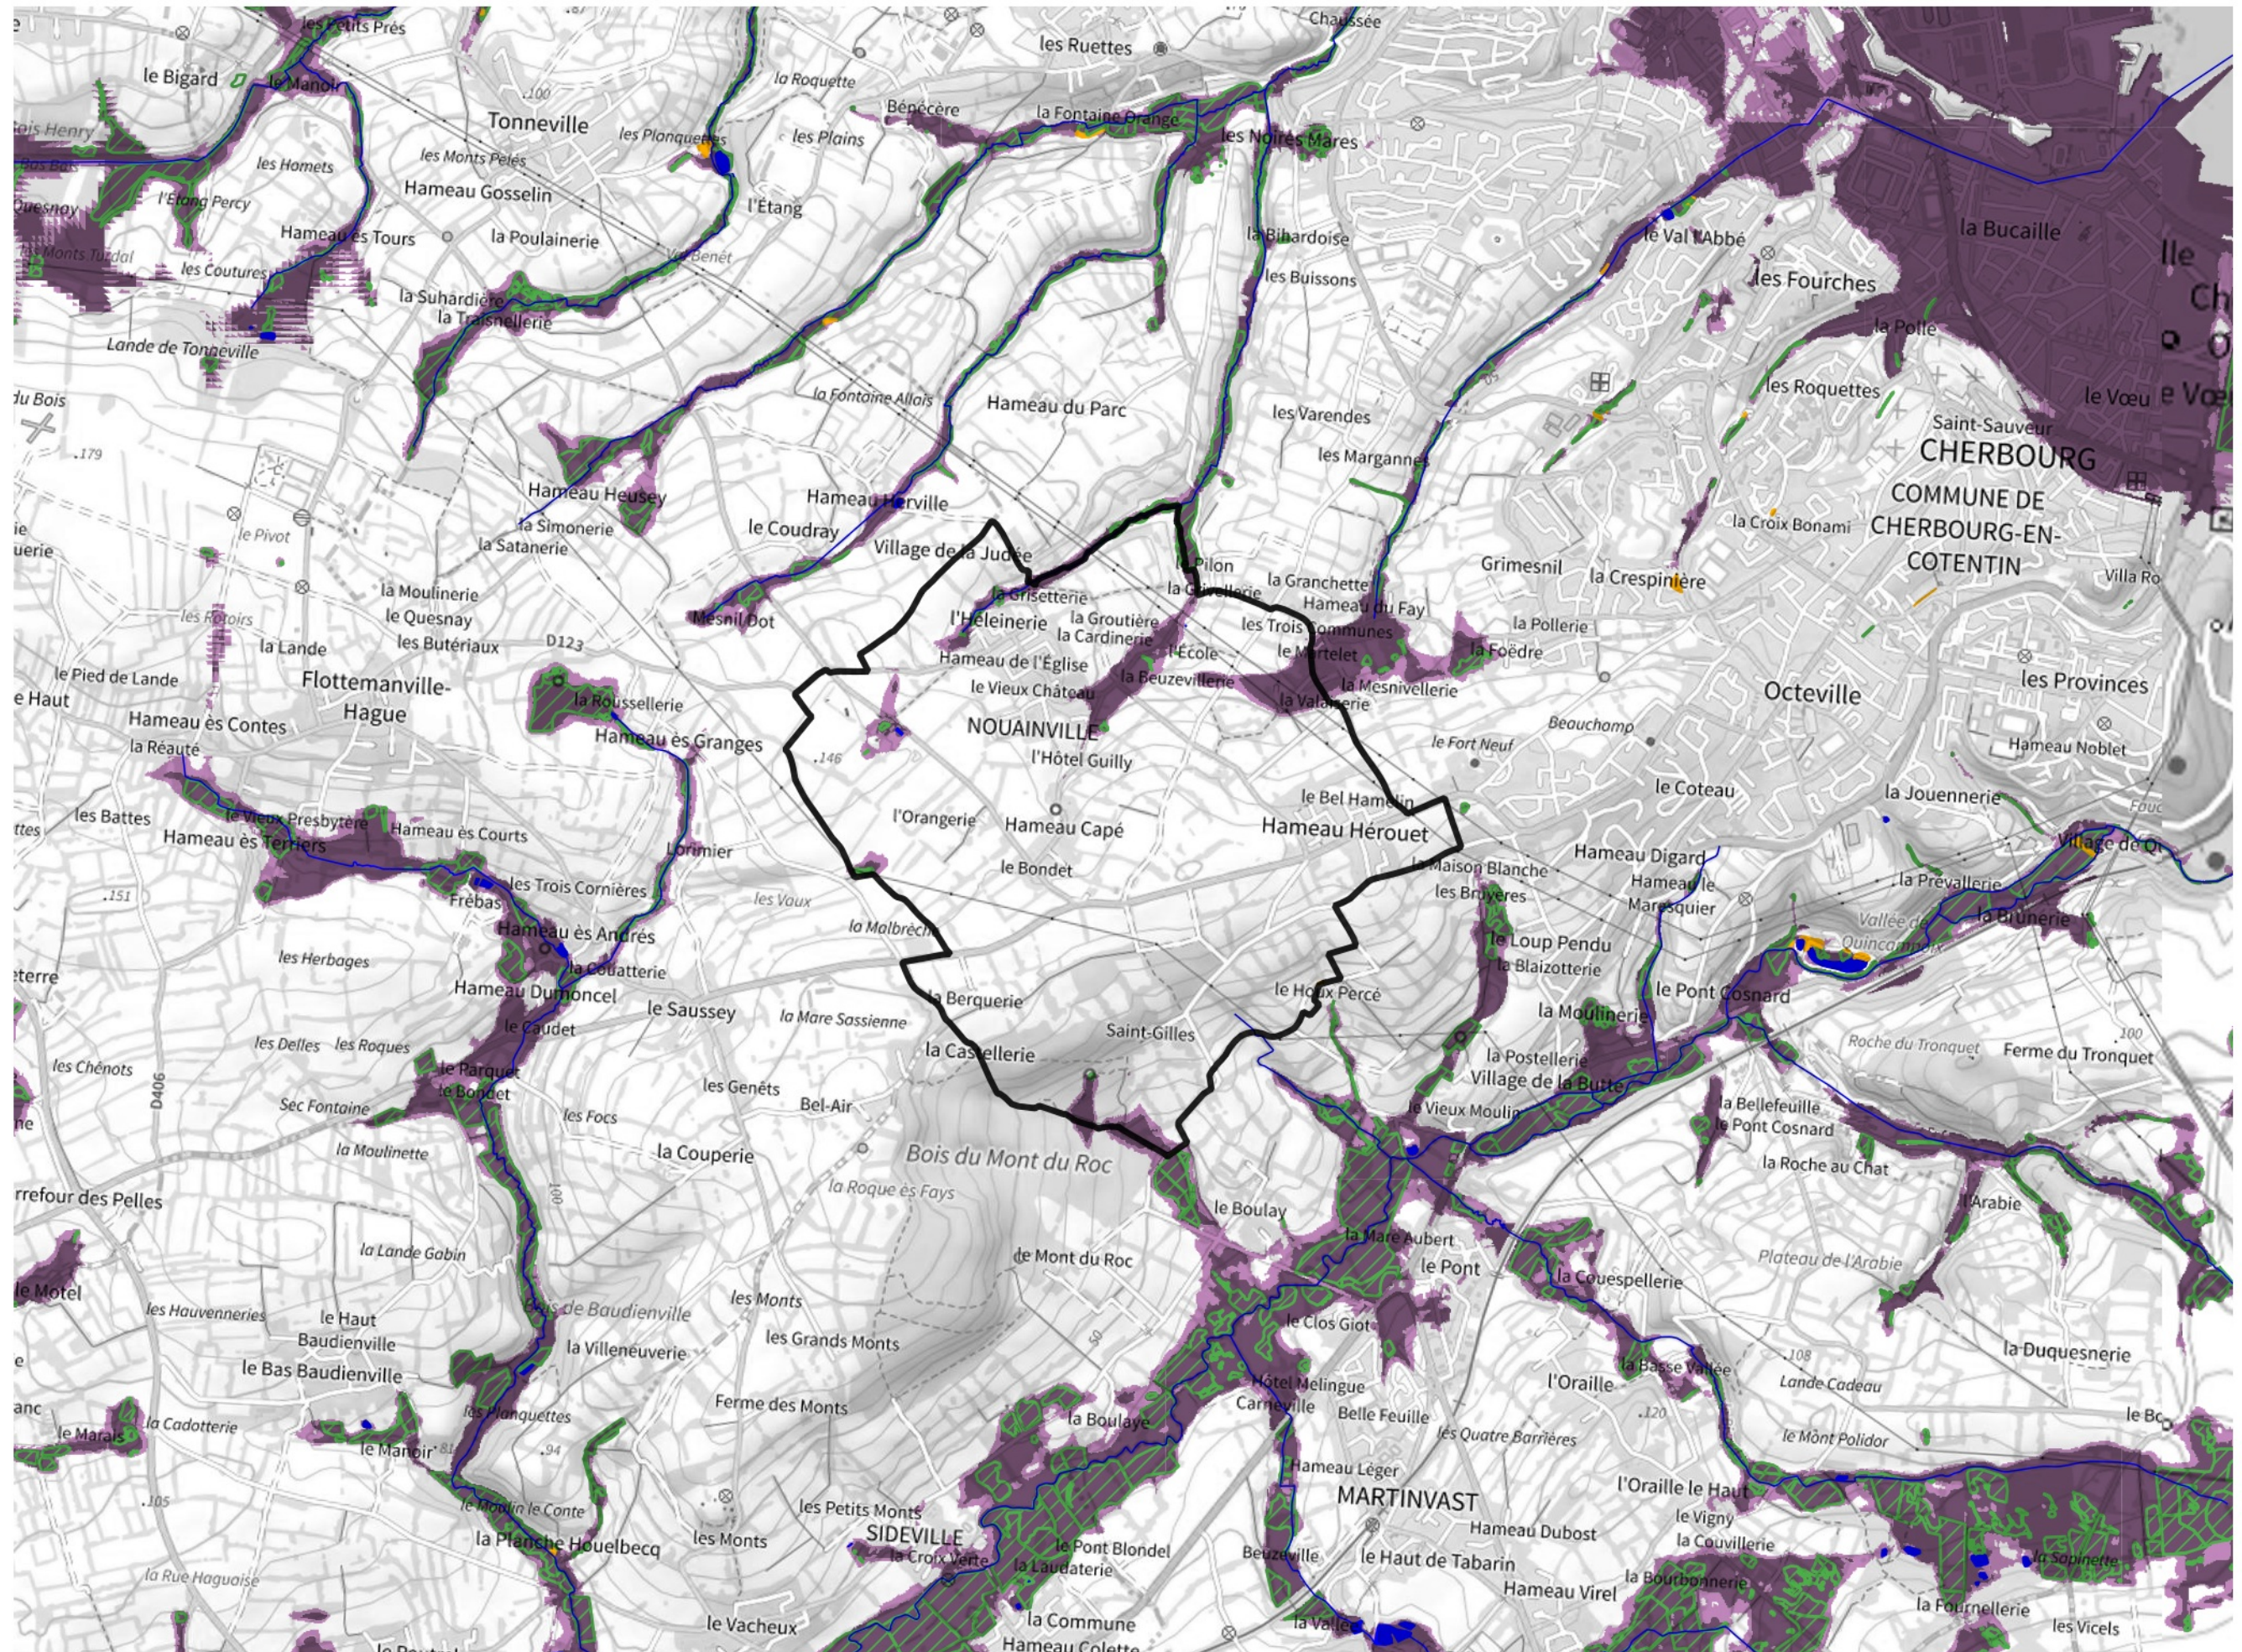

Inventaire régional des Zones Humides (ZH) et des Milieux Prédiposés à la Présence de Zones Humides (MPPZH) Nouainville (50382)

- Zones humides**
- Inventaire terrain ou réglementaire
 - Autres (Photo-interprétation, non défini)
 - Zones humides dégradées
 - Milieux fortement prédisposés à la présence de zones humides
 - Milieux faiblement prédisposés à la présence de zones humides
 - Mares, étangs, lacs
 - Cours d'eau
 - Limite communale

Cette carte représente une mise à jour sur cette commune. Elle ne doit pas être utilisée pour les communes voisines.

[Il est fortement conseillé de se reporter à la notice avant l'interprétation de cette page](#)

0 250 500 m

Sources :
- IGN - Plan v2
- IGN - AdminExpress
- IGN - BD Topo
- DREAL Normandie

Production :
DREAL Normandie
le 24/07/2024