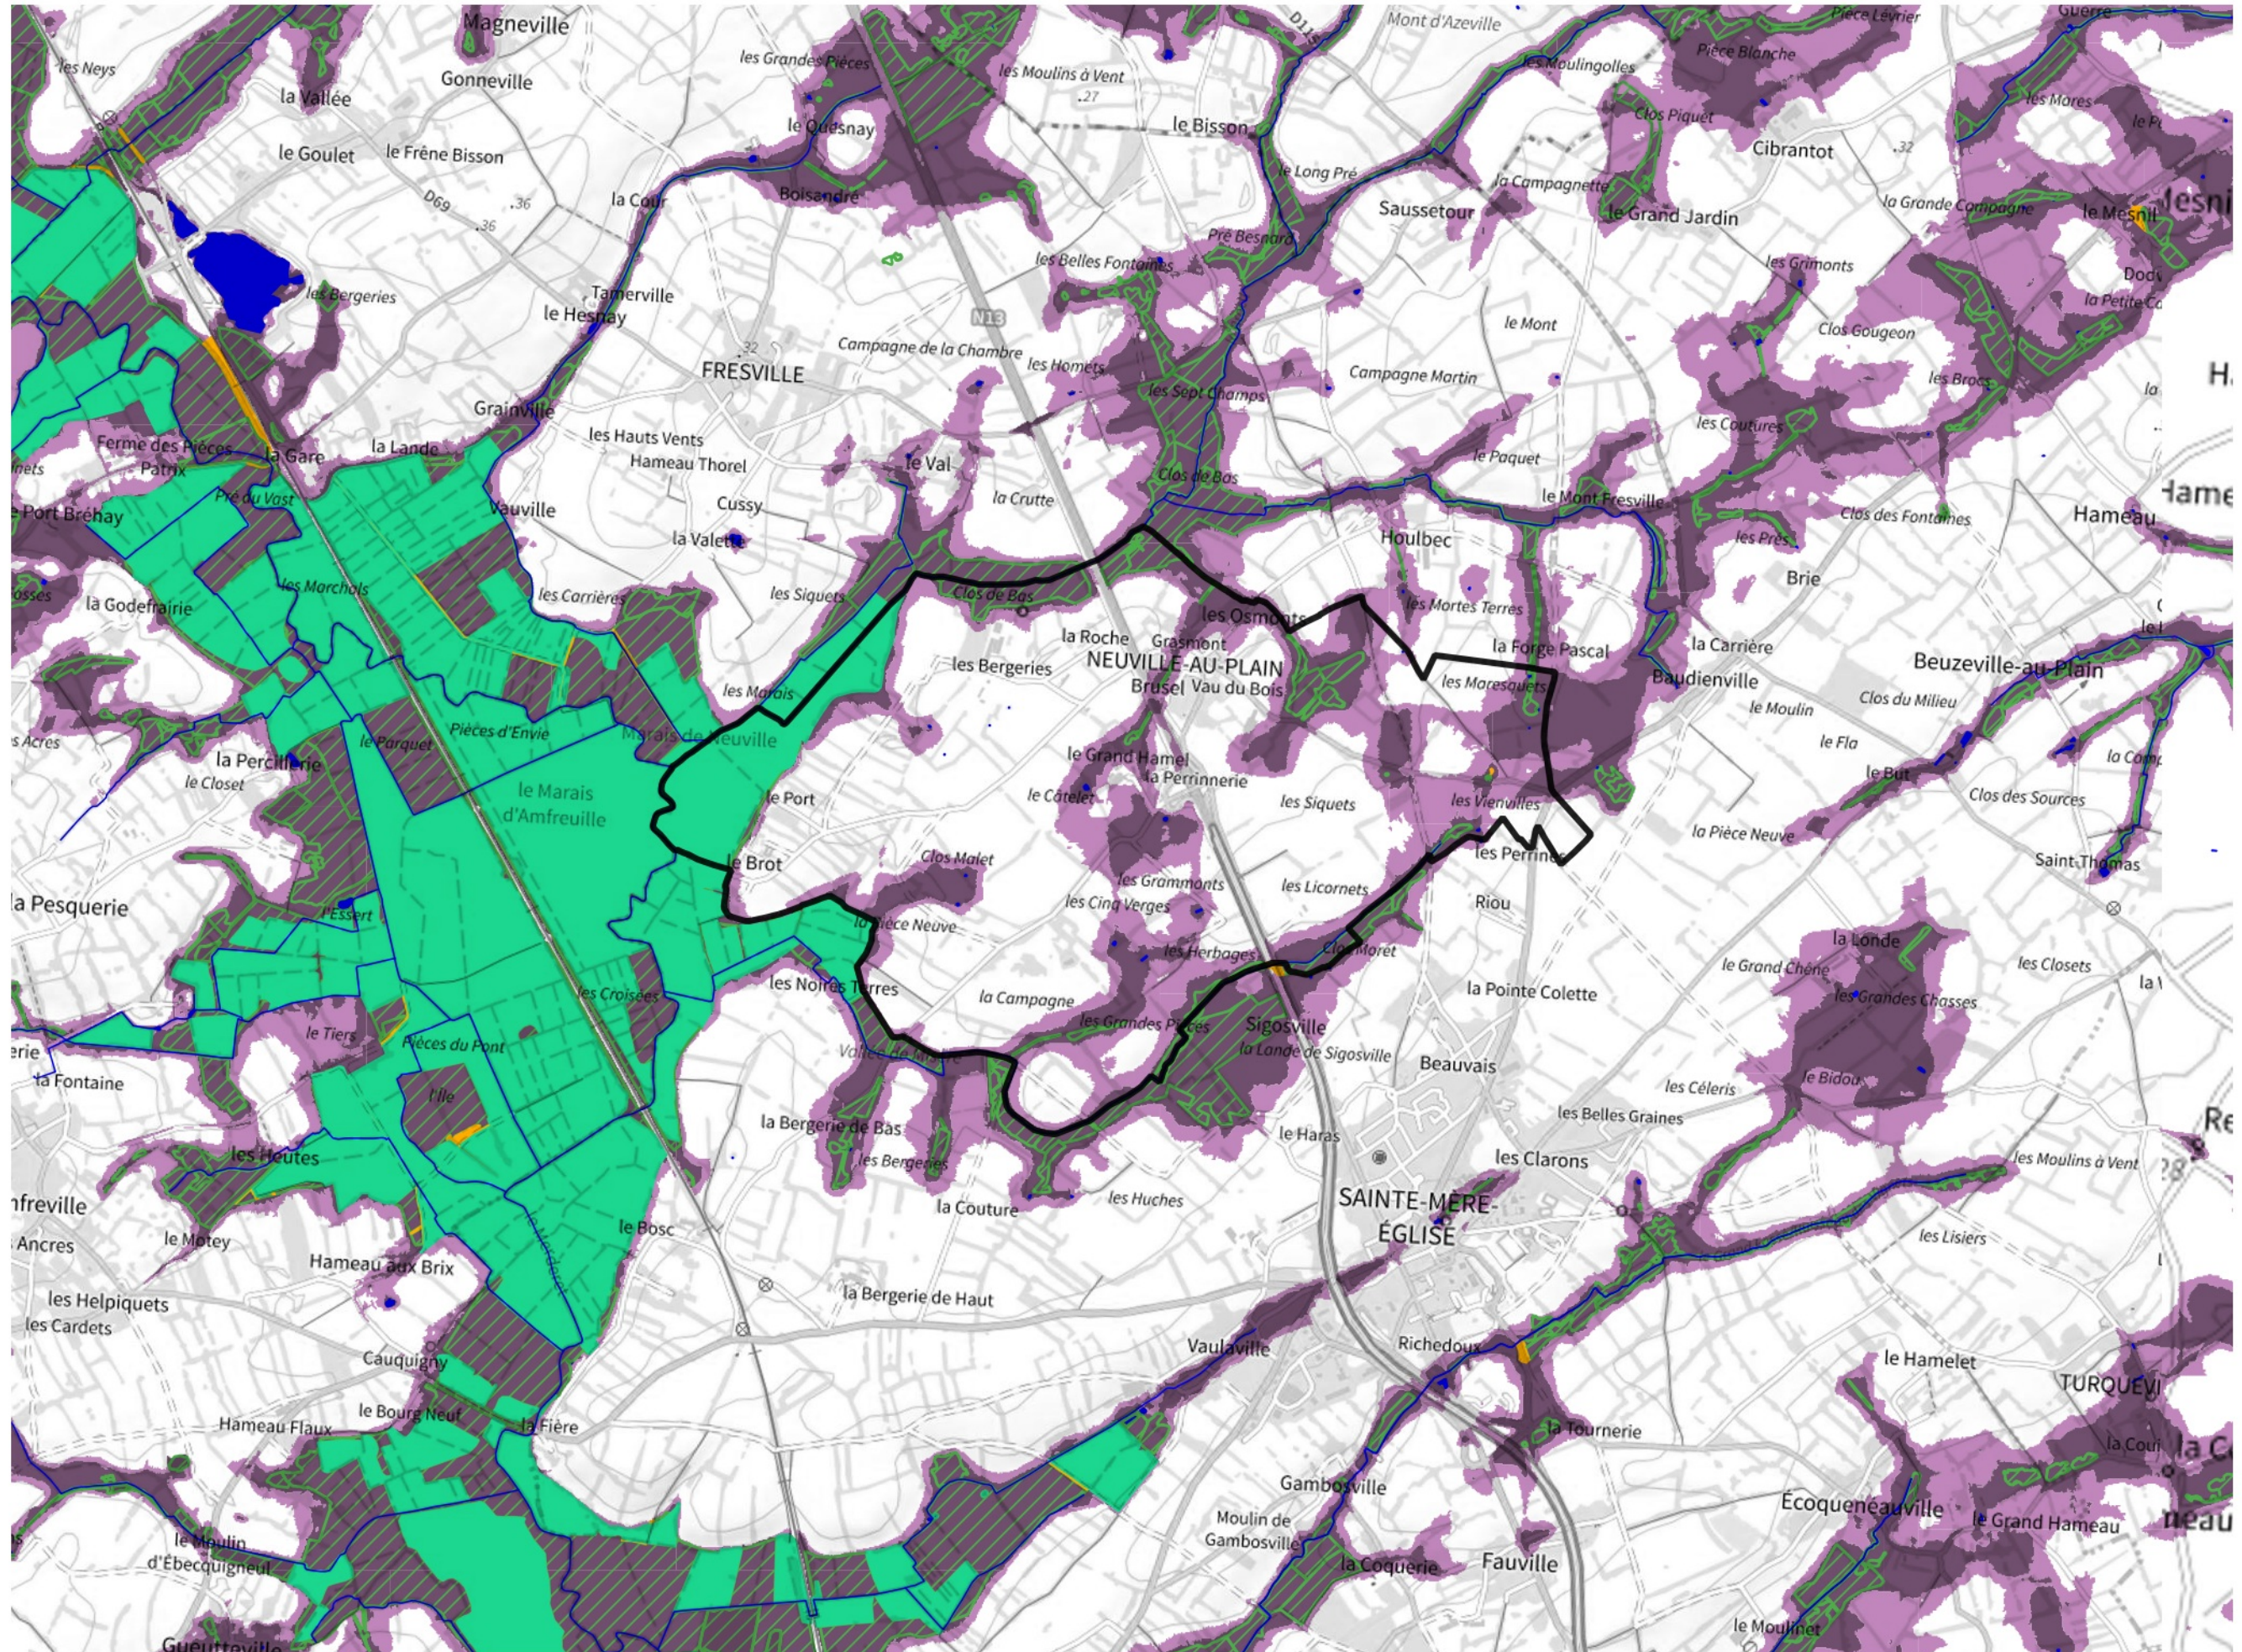

# Inventaire régional des Zones Humides (ZH) et des Milieux Prédiposés à la Présence de Zones Humides (MPPZH) Neuville-au-Plain (50373)

- Zones humides**
- Inventaire terrain ou réglementaire
  - Autres (Photo-interprétation, non défini)
  - Zones humides dégradées
  - Milieux fortement prédisposés à la présence de zones humides
  - Milieux faiblement prédisposés à la présence de zones humides
  - Mares, étangs, lacs
  - Cours d'eau
  - Limite communale

Cette carte représente une mise à jour sur cette commune. Elle ne doit pas être utilisée pour les communes voisines.

[Il est fortement conseillé de se reporter à la notice avant l'interprétation de cette page](#)

0 250 500 m

**Sources :**  
- IGN - Plan v2  
- IGN - AdminExpress  
- IGN - BD Topo  
- DREAL Normandie

**Production :**  
DREAL Normandie  
le 24/07/2024