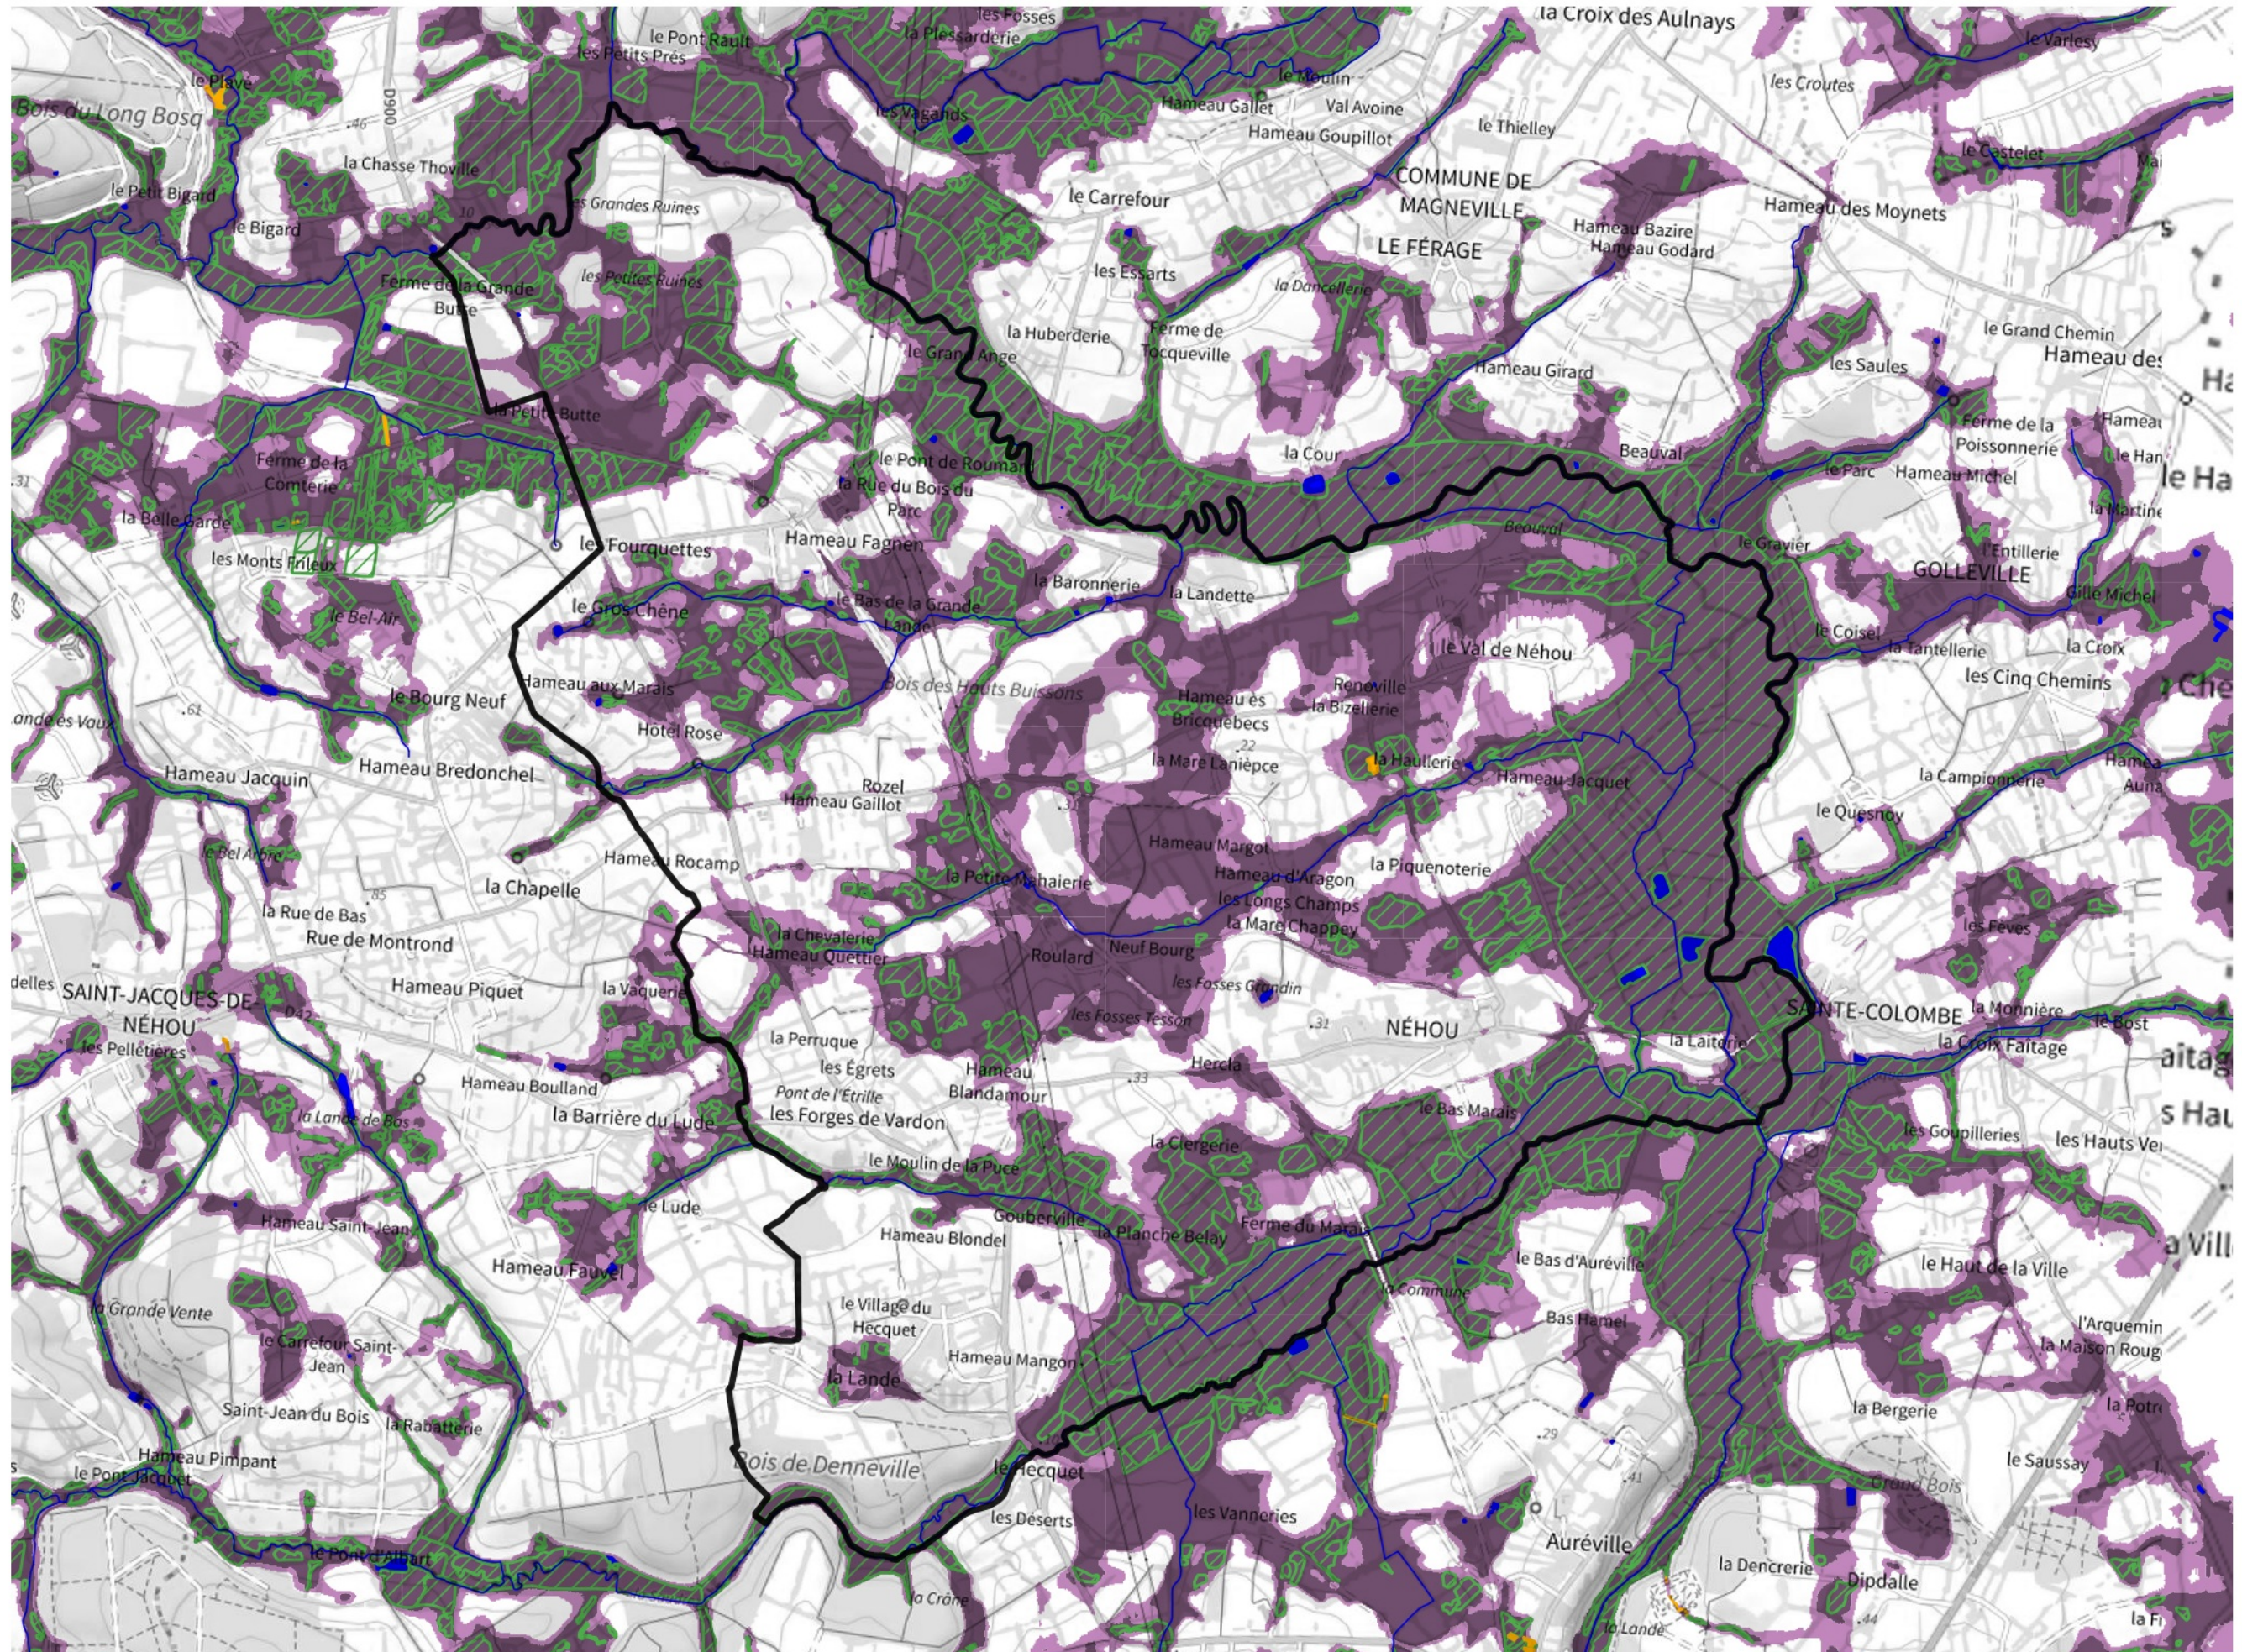

Inventaire régional des Zones Humides (ZH) et des Milieux Prédiposés à la Présence de Zones Humides (MPPZH) Néhou (50370)

- Zones humides**
- Inventaire terrain ou réglementaire
 - Autres (Photo-interprétation, non défini)
 - Zones humides dégradées
 - Milieux fortement prédisposés à la présence de zones humides
 - Milieux faiblement prédisposés à la présence de zones humides
 - Mares, étangs, lacs
 - Cours d'eau
 - Limite communale

Cette carte représente une mise à jour sur cette commune. Elle ne doit pas être utilisée pour les communes voisines.

[Il est fortement conseillé de se reporter à la notice avant l'interprétation de cette page](#)

0 250 500 m

Sources :
- IGN - Plan v2
- IGN - AdminExpress
- IGN - BD Topo
- DREAL Normandie

Production :
DREAL Normandie
le 24/07/2024