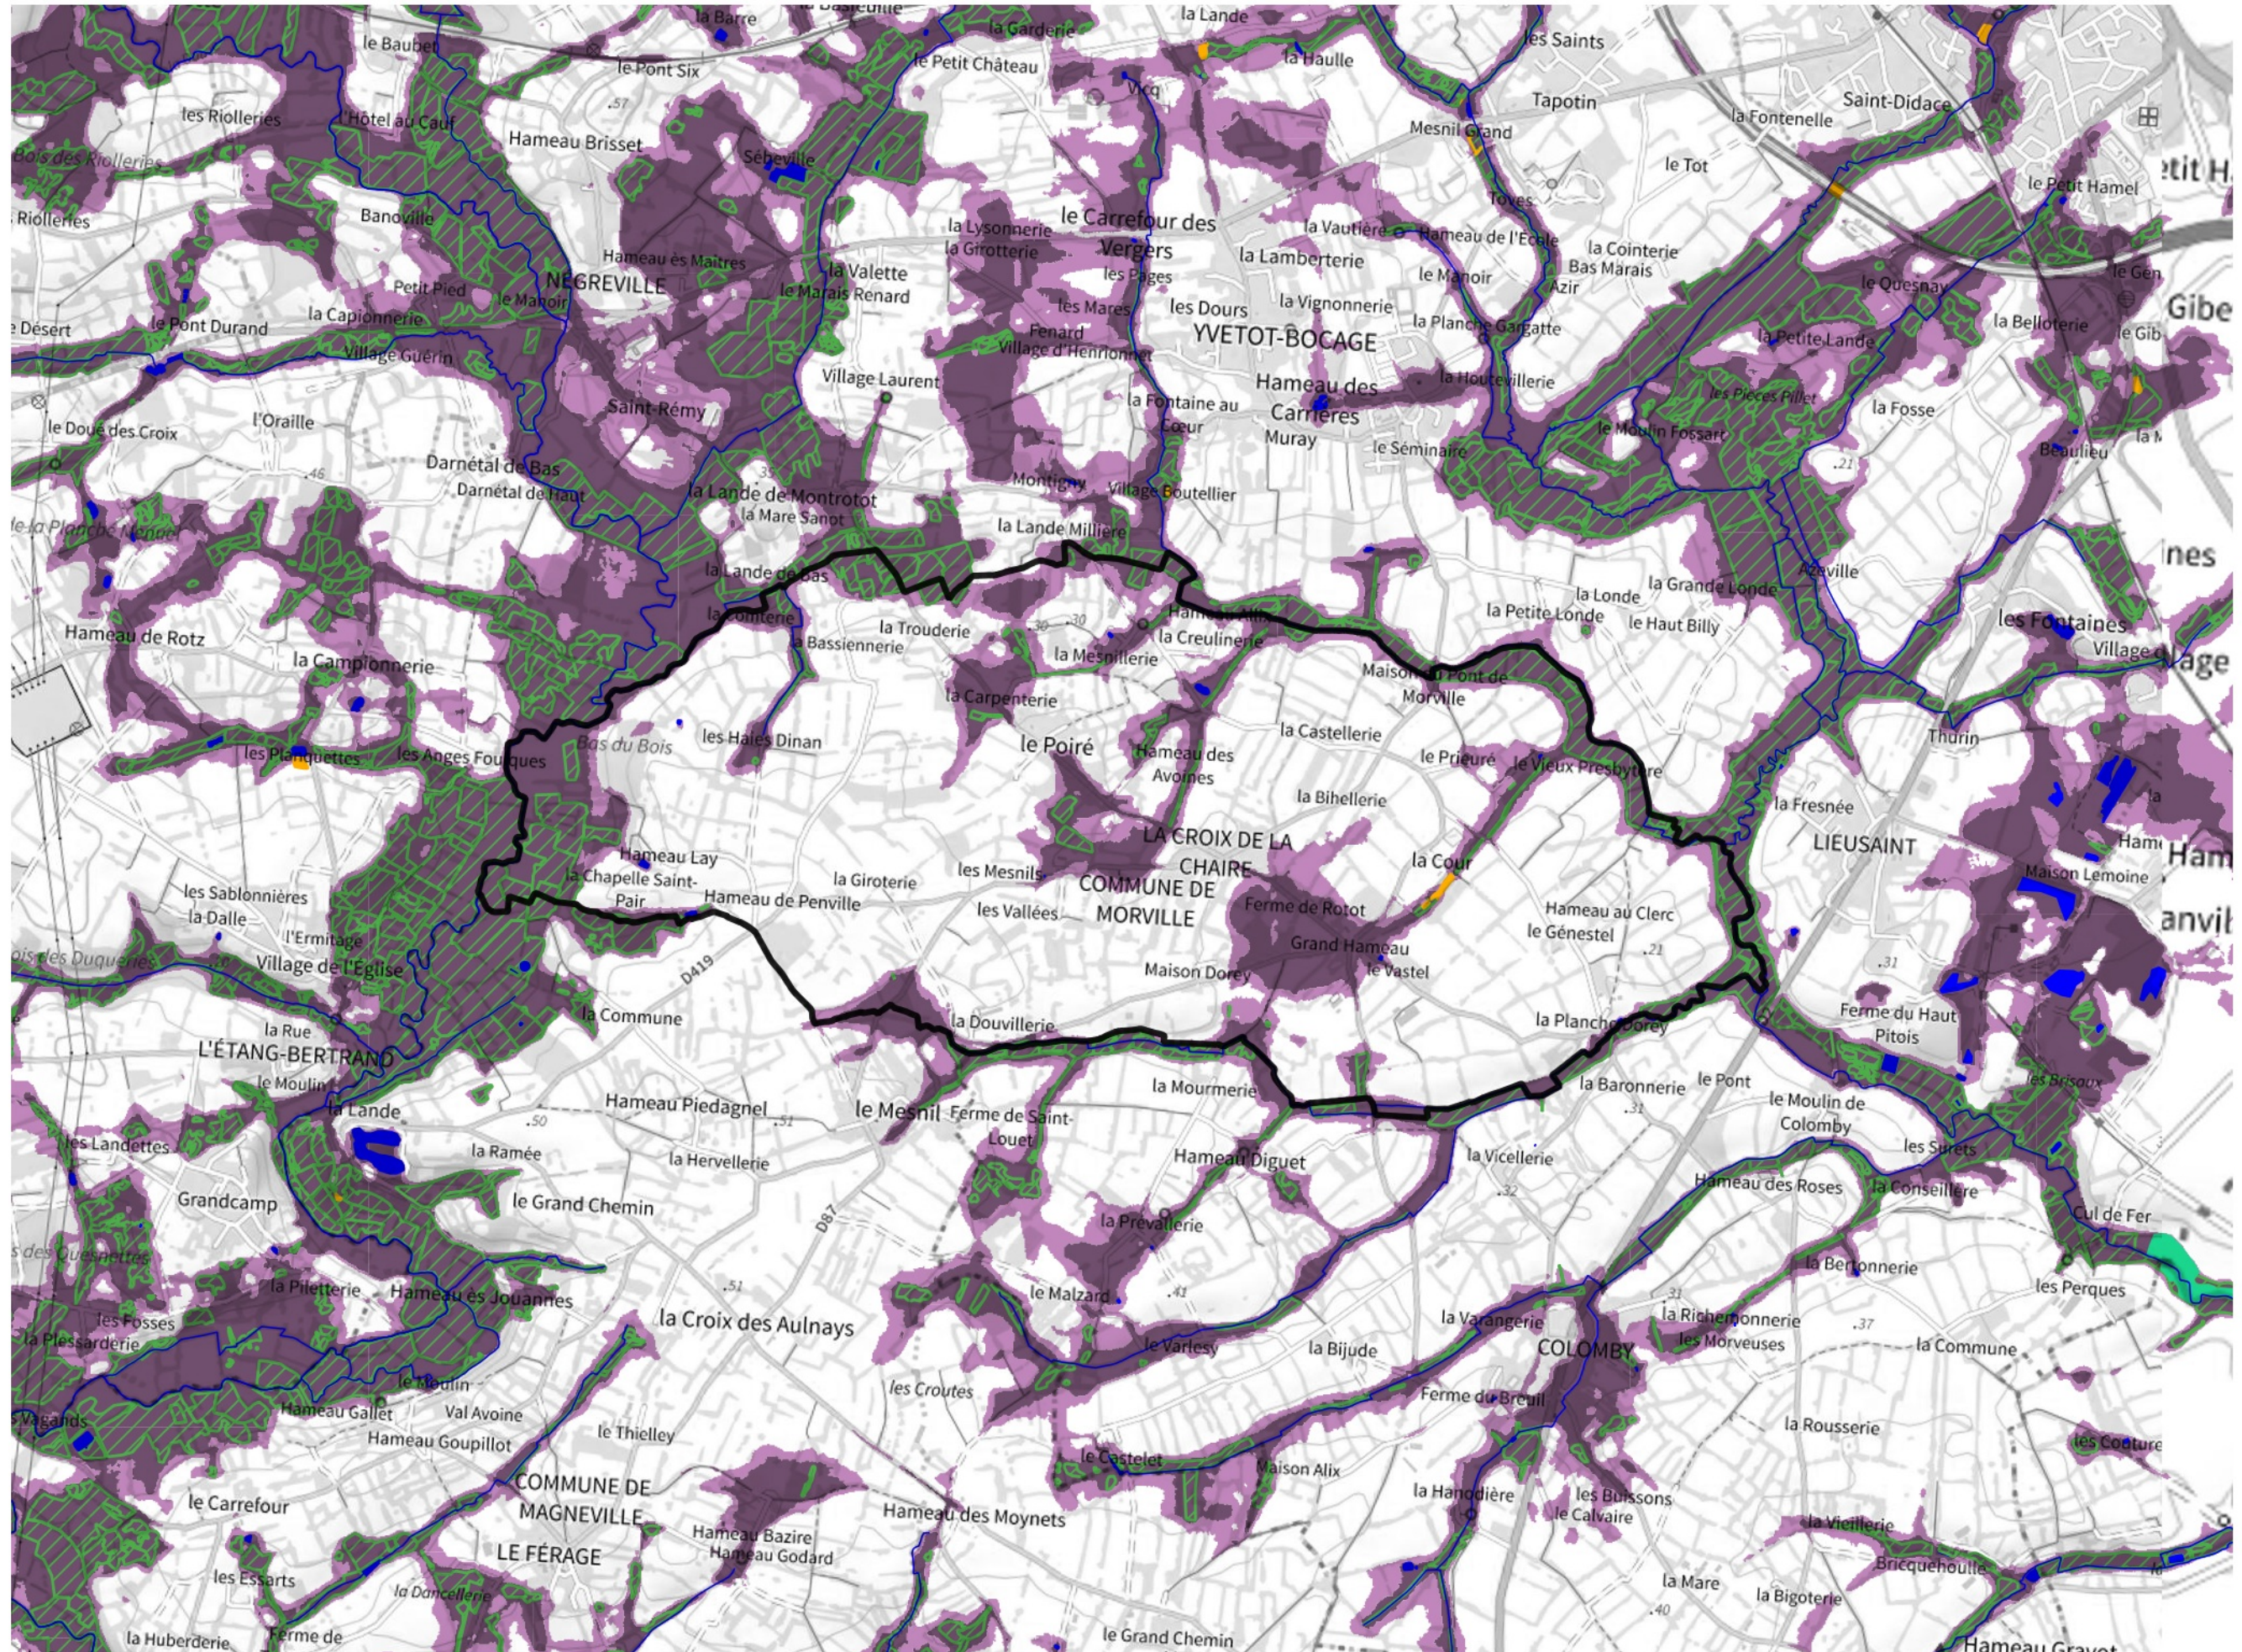

Inventaire régional des Zones Humides (ZH) et des Milieux Prédiposés à la Présence de Zones Humides (MPPZH) Morville (50360)

- Zones humides**
- Inventaire terrain ou réglementaire
 - Autres (Photo-interprétation, non défini)
 - Zones humides dégradées
 - Milieux fortement prédisposés à la présence de zones humides
 - Milieux faiblement prédisposés à la présence de zones humides
 - Mares, étangs, lacs
 - Cours d'eau
 - Limite communale

Cette carte représente une mise à jour sur cette commune. Elle ne doit pas être utilisée pour les communes voisines.

[Il est fortement conseillé de se reporter à la notice avant l'interprétation de cette page](#)

0 250 500 m

Sources :
- IGN - Plan v2
- IGN - AdminExpress
- IGN - BD Topo
- DREAL Normandie

Production :
DREAL Normandie
le 24/07/2024