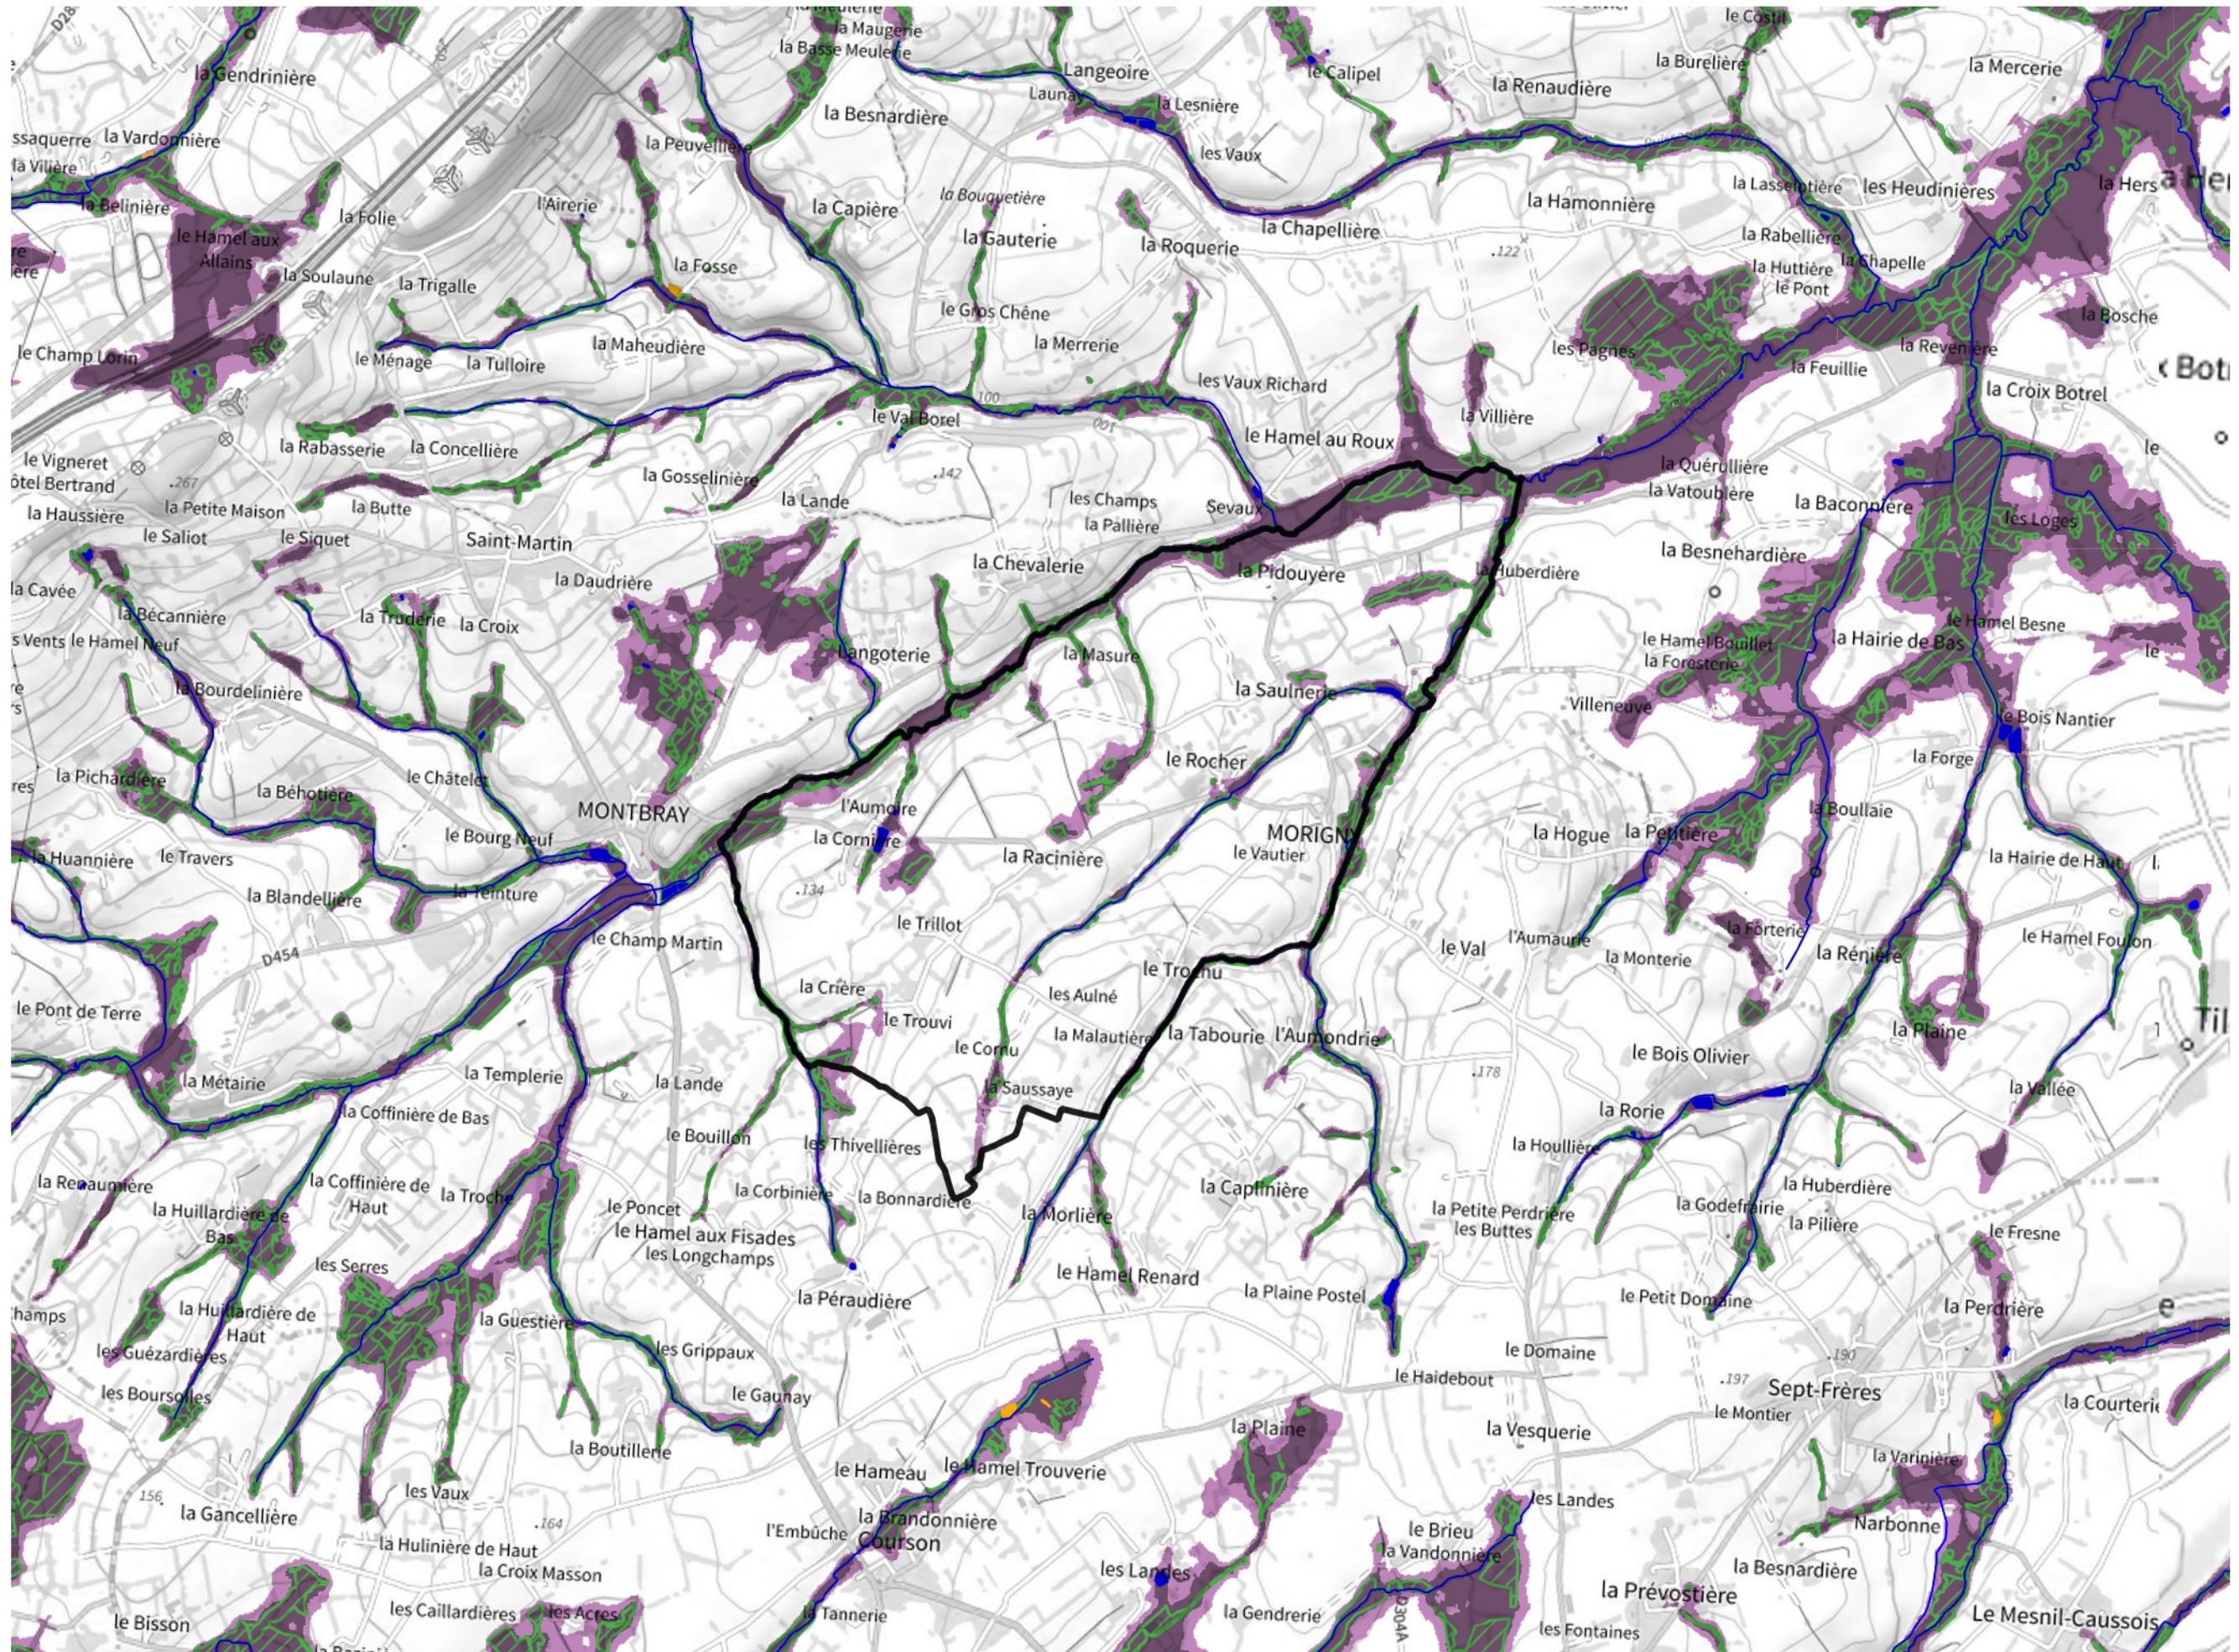

Inventaire régional des Zones Humides (ZH) et des Milieux Prédiposés à la Présence de Zones Humides (MPPZH) Morigny (50357)

- Zones humides**
- Inventaire terrain ou réglementaire
 - Autres (Photo-interprétation, non défini)
 - Zones humides dégradées
 - Milieux fortement prédisposés à la présence de zones humides
 - Milieux faiblement prédisposés à la présence de zones humides
 - Mares, étangs, lacs
 - Cours d'eau
 - Limite communale

Cette carte représente une mise à jour sur cette commune. Elle ne doit pas être utilisée pour les communes voisines.

[Il est fortement conseillé de se reporter à la notice avant l'interprétation de cette page](#)

0 250 500 m

Sources :
- IGN - Plan v2
- IGN - AdminExpress
- IGN - BD Topo
- DREAL Normandie

Production :
DREAL Normandie
le 24/07/2024