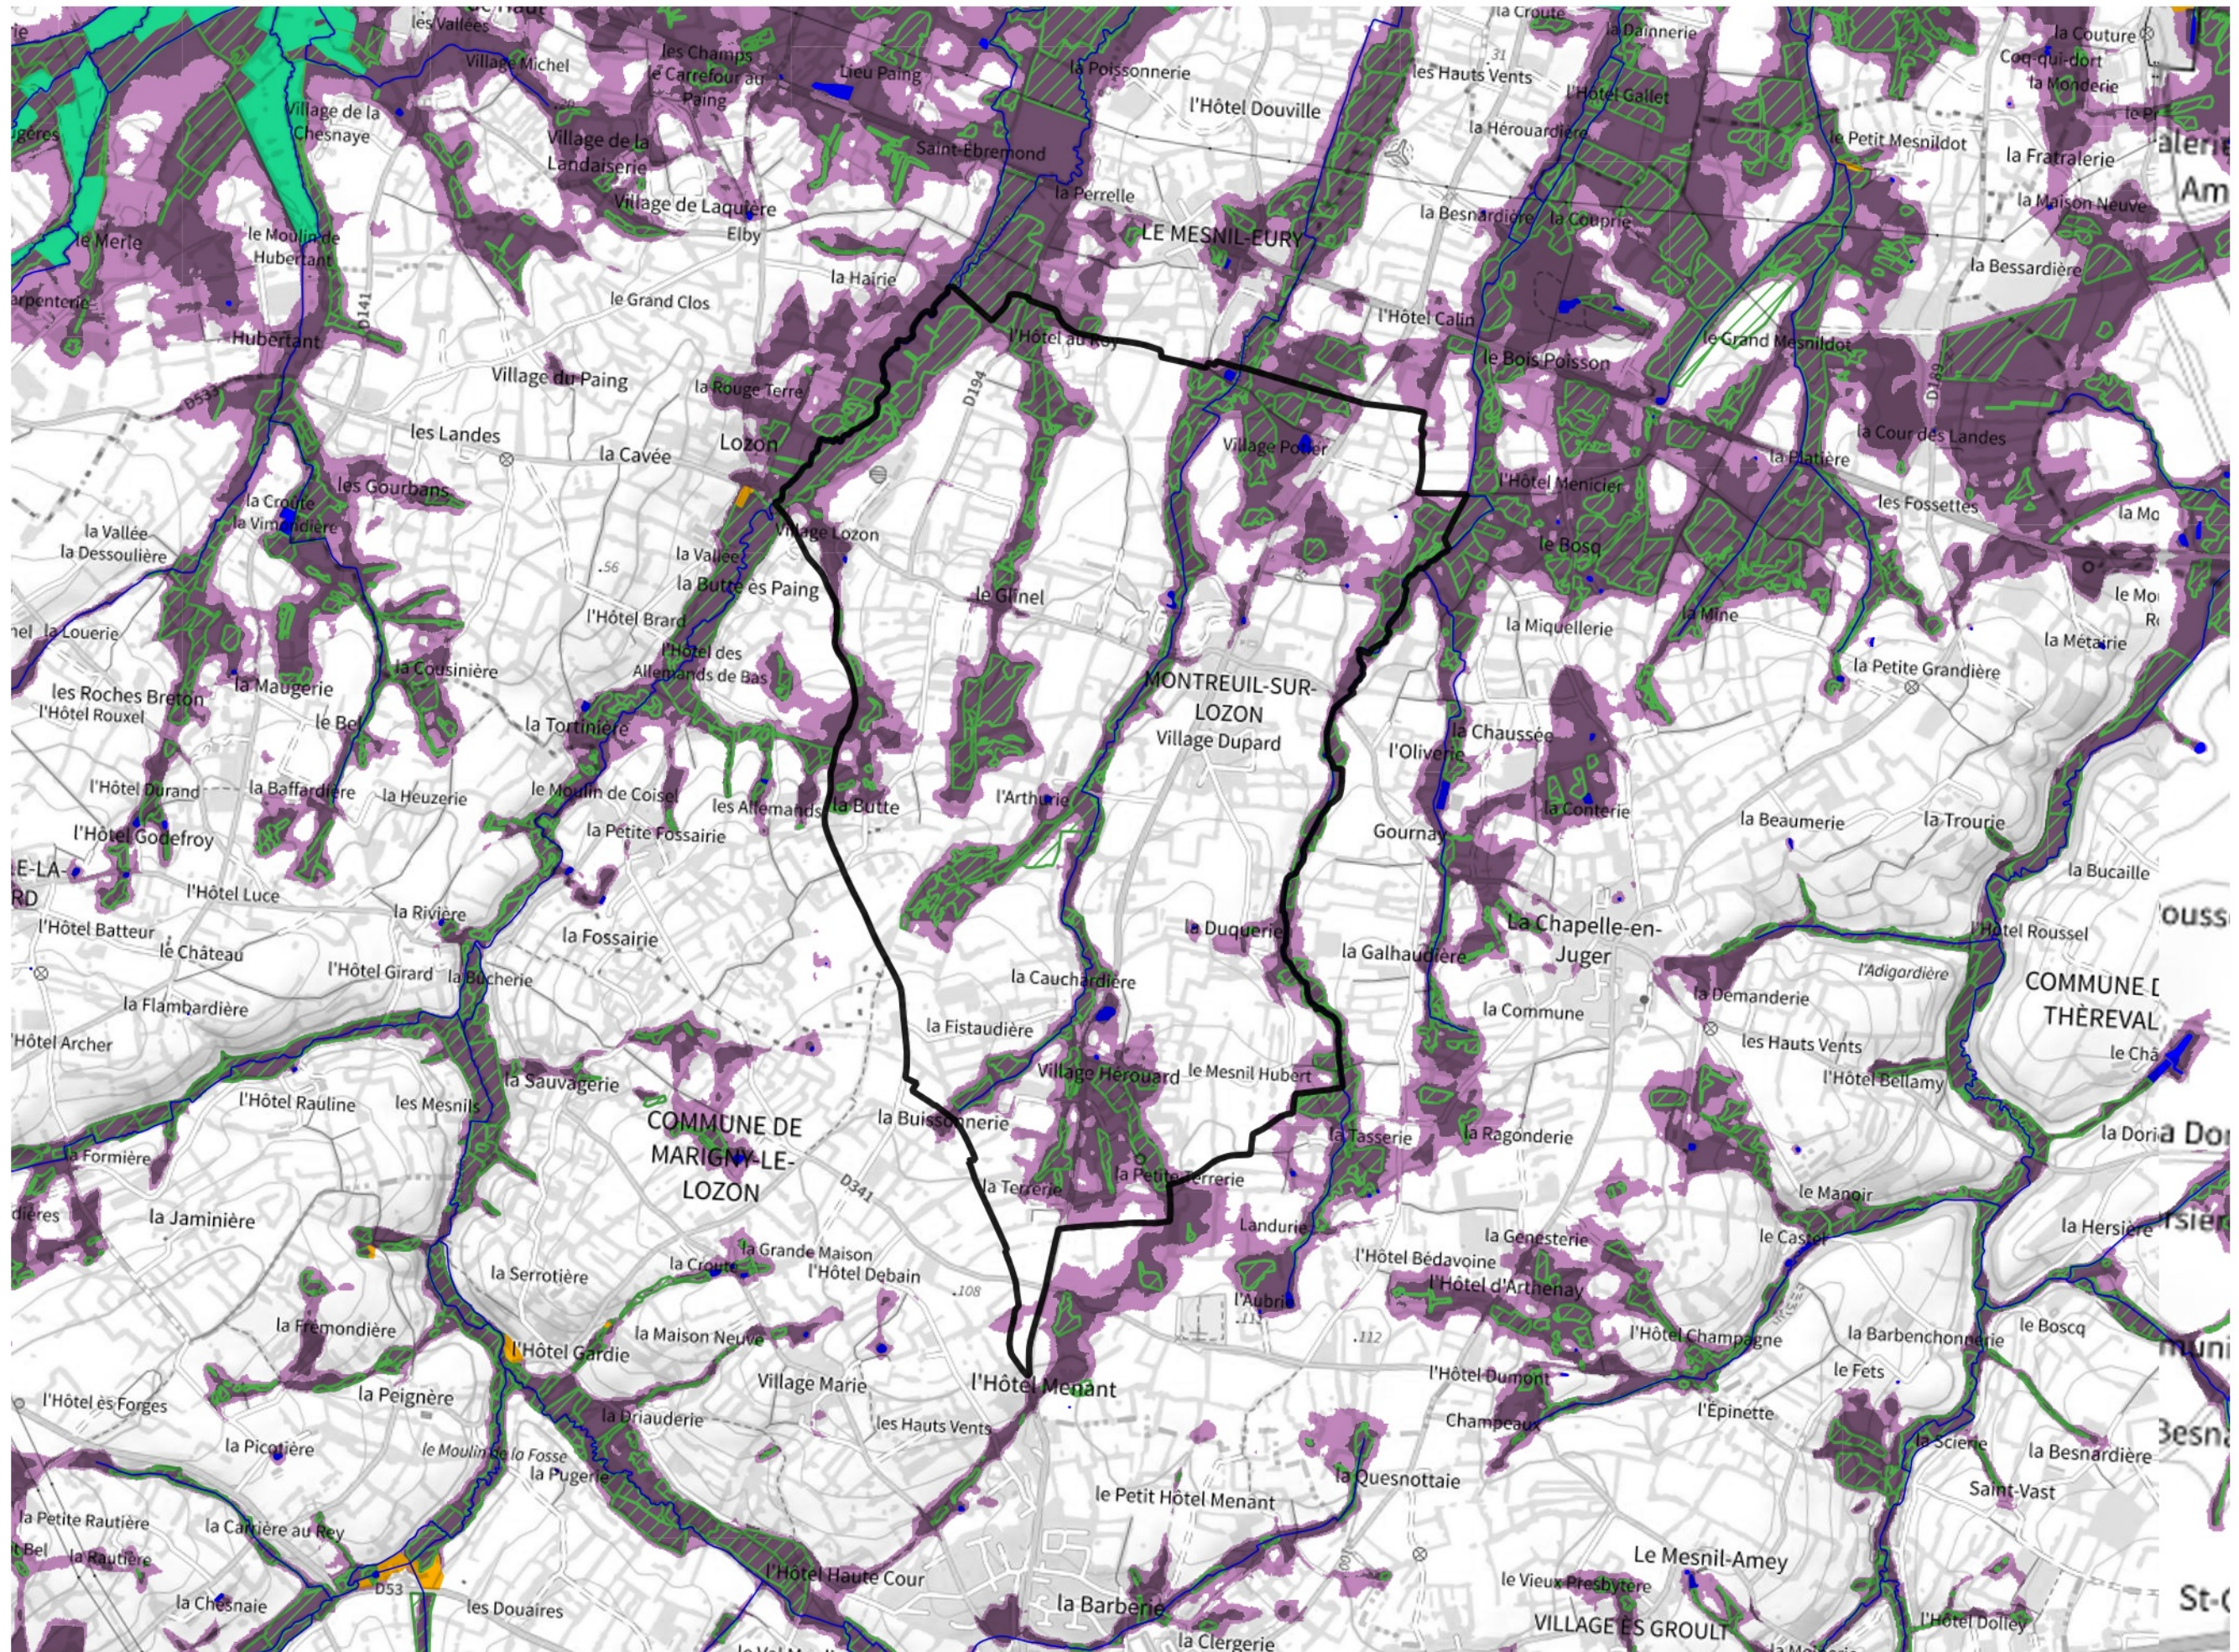

Inventaire régional des Zones Humides (ZH) et des Milieux Prédiposés à la Présence de Zones Humides (MPPZH) Montreuil-sur-Lozon (50352)

- Zones humides**
- Inventaire terrain ou réglementaire
 - Autres (Photo-interprétation, non défini)
 - Zones humides dégradées
 - Milieux fortement prédisposés à la présence de zones humides
 - Milieux faiblement prédisposés à la présence de zones humides
 - Mares, étangs, lacs
 - Cours d'eau
 - Limite communale

Cette carte représente une mise à jour sur cette commune. Elle ne doit pas être utilisée pour les communes voisines.

[Il est fortement conseillé de se reporter à la notice avant l'interprétation de cette page](#)

0 250 500 m

Sources :
- IGN - Plan v2
- IGN - AdminExpress
- IGN - BD Topo
- DREAL Normandie

Production :
DREAL Normandie
le 24/07/2024