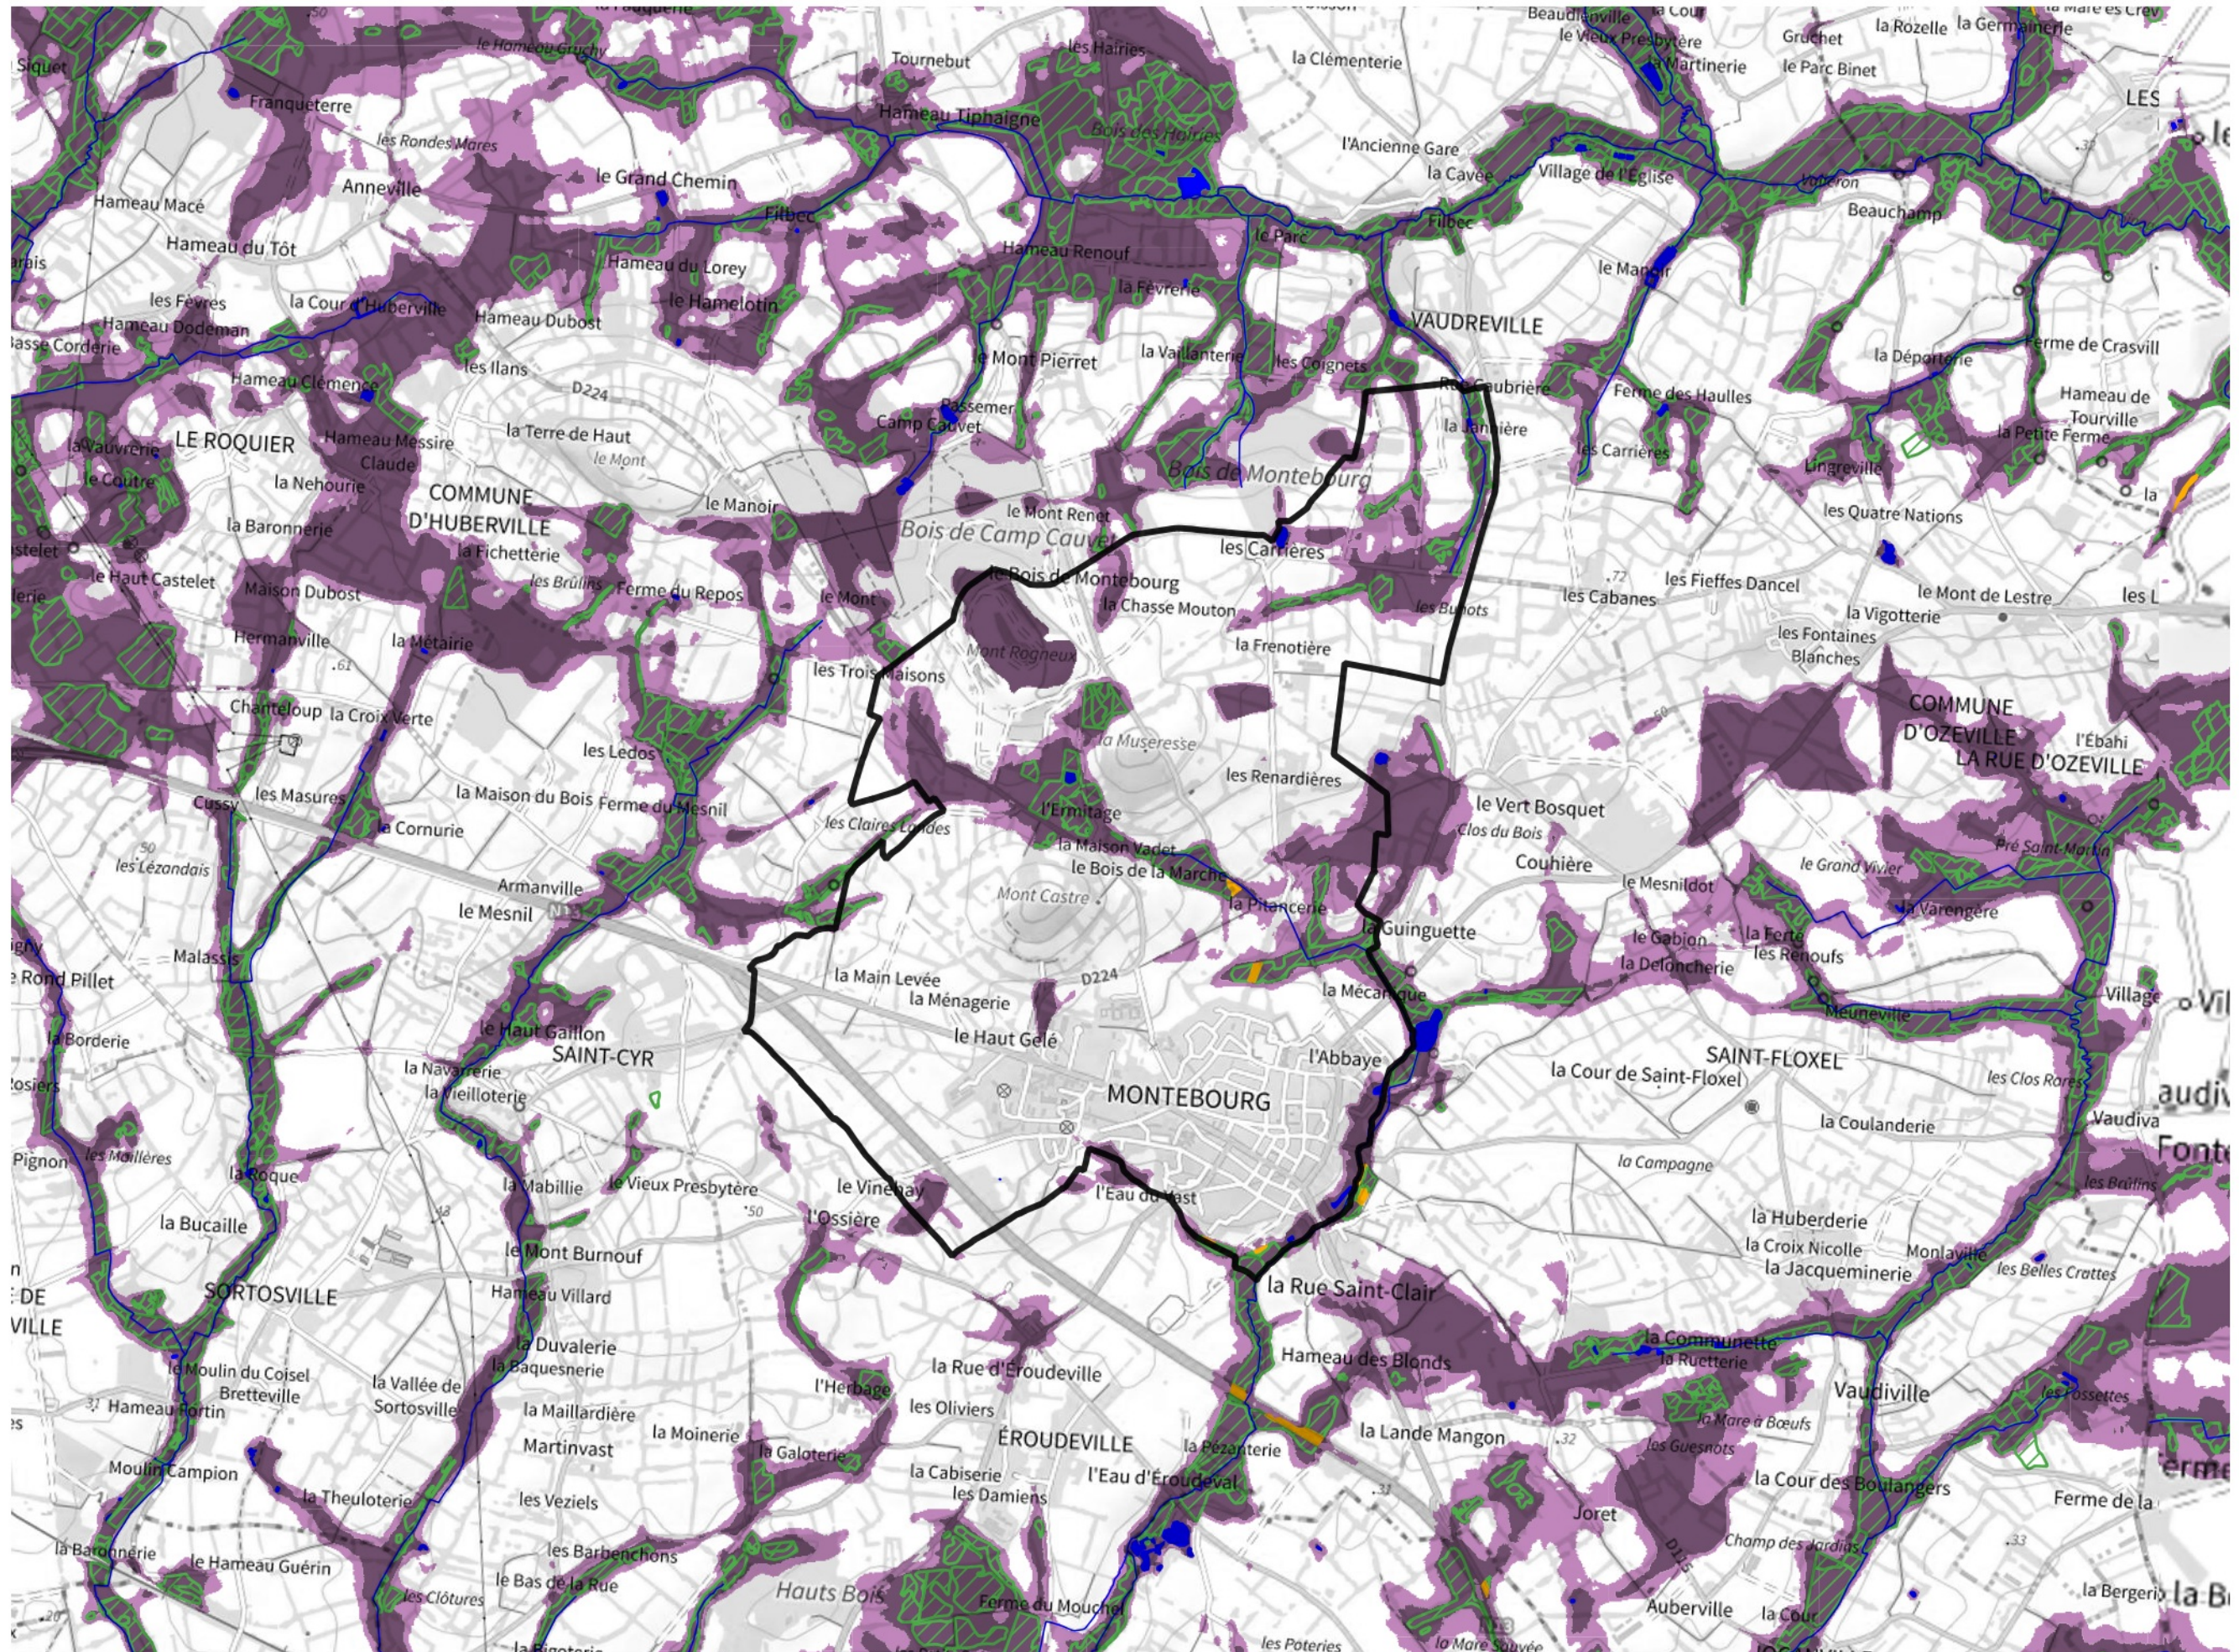

Inventaire régional des Zones Humides (ZH) et des Milieux Prédiposés à la Présence de Zones Humides (MPPZH) Montebourg (50341)

- Zones humides**
- Inventaire terrain ou réglementaire
 - Autres (Photo-interprétation, non défini)
 - Zones humides dégradées
 - Milieux fortement prédisposés à la présence de zones humides
 - Milieux faiblement prédisposés à la présence de zones humides
 - Mares, étangs, lacs
 - Cours d'eau
 - Limite communale

Cette carte représente une mise à jour sur cette commune. Elle ne doit pas être utilisée pour les communes voisines.

[Il est fortement conseillé de se reporter à la notice avant l'interprétation de cette page](#)

0 250 500 m

Sources :
- IGN - Plan v2
- IGN - AdminExpress
- IGN - BD Topo
- DREAL Normandie

Production :
DREAL Normandie
le 24/07/2024