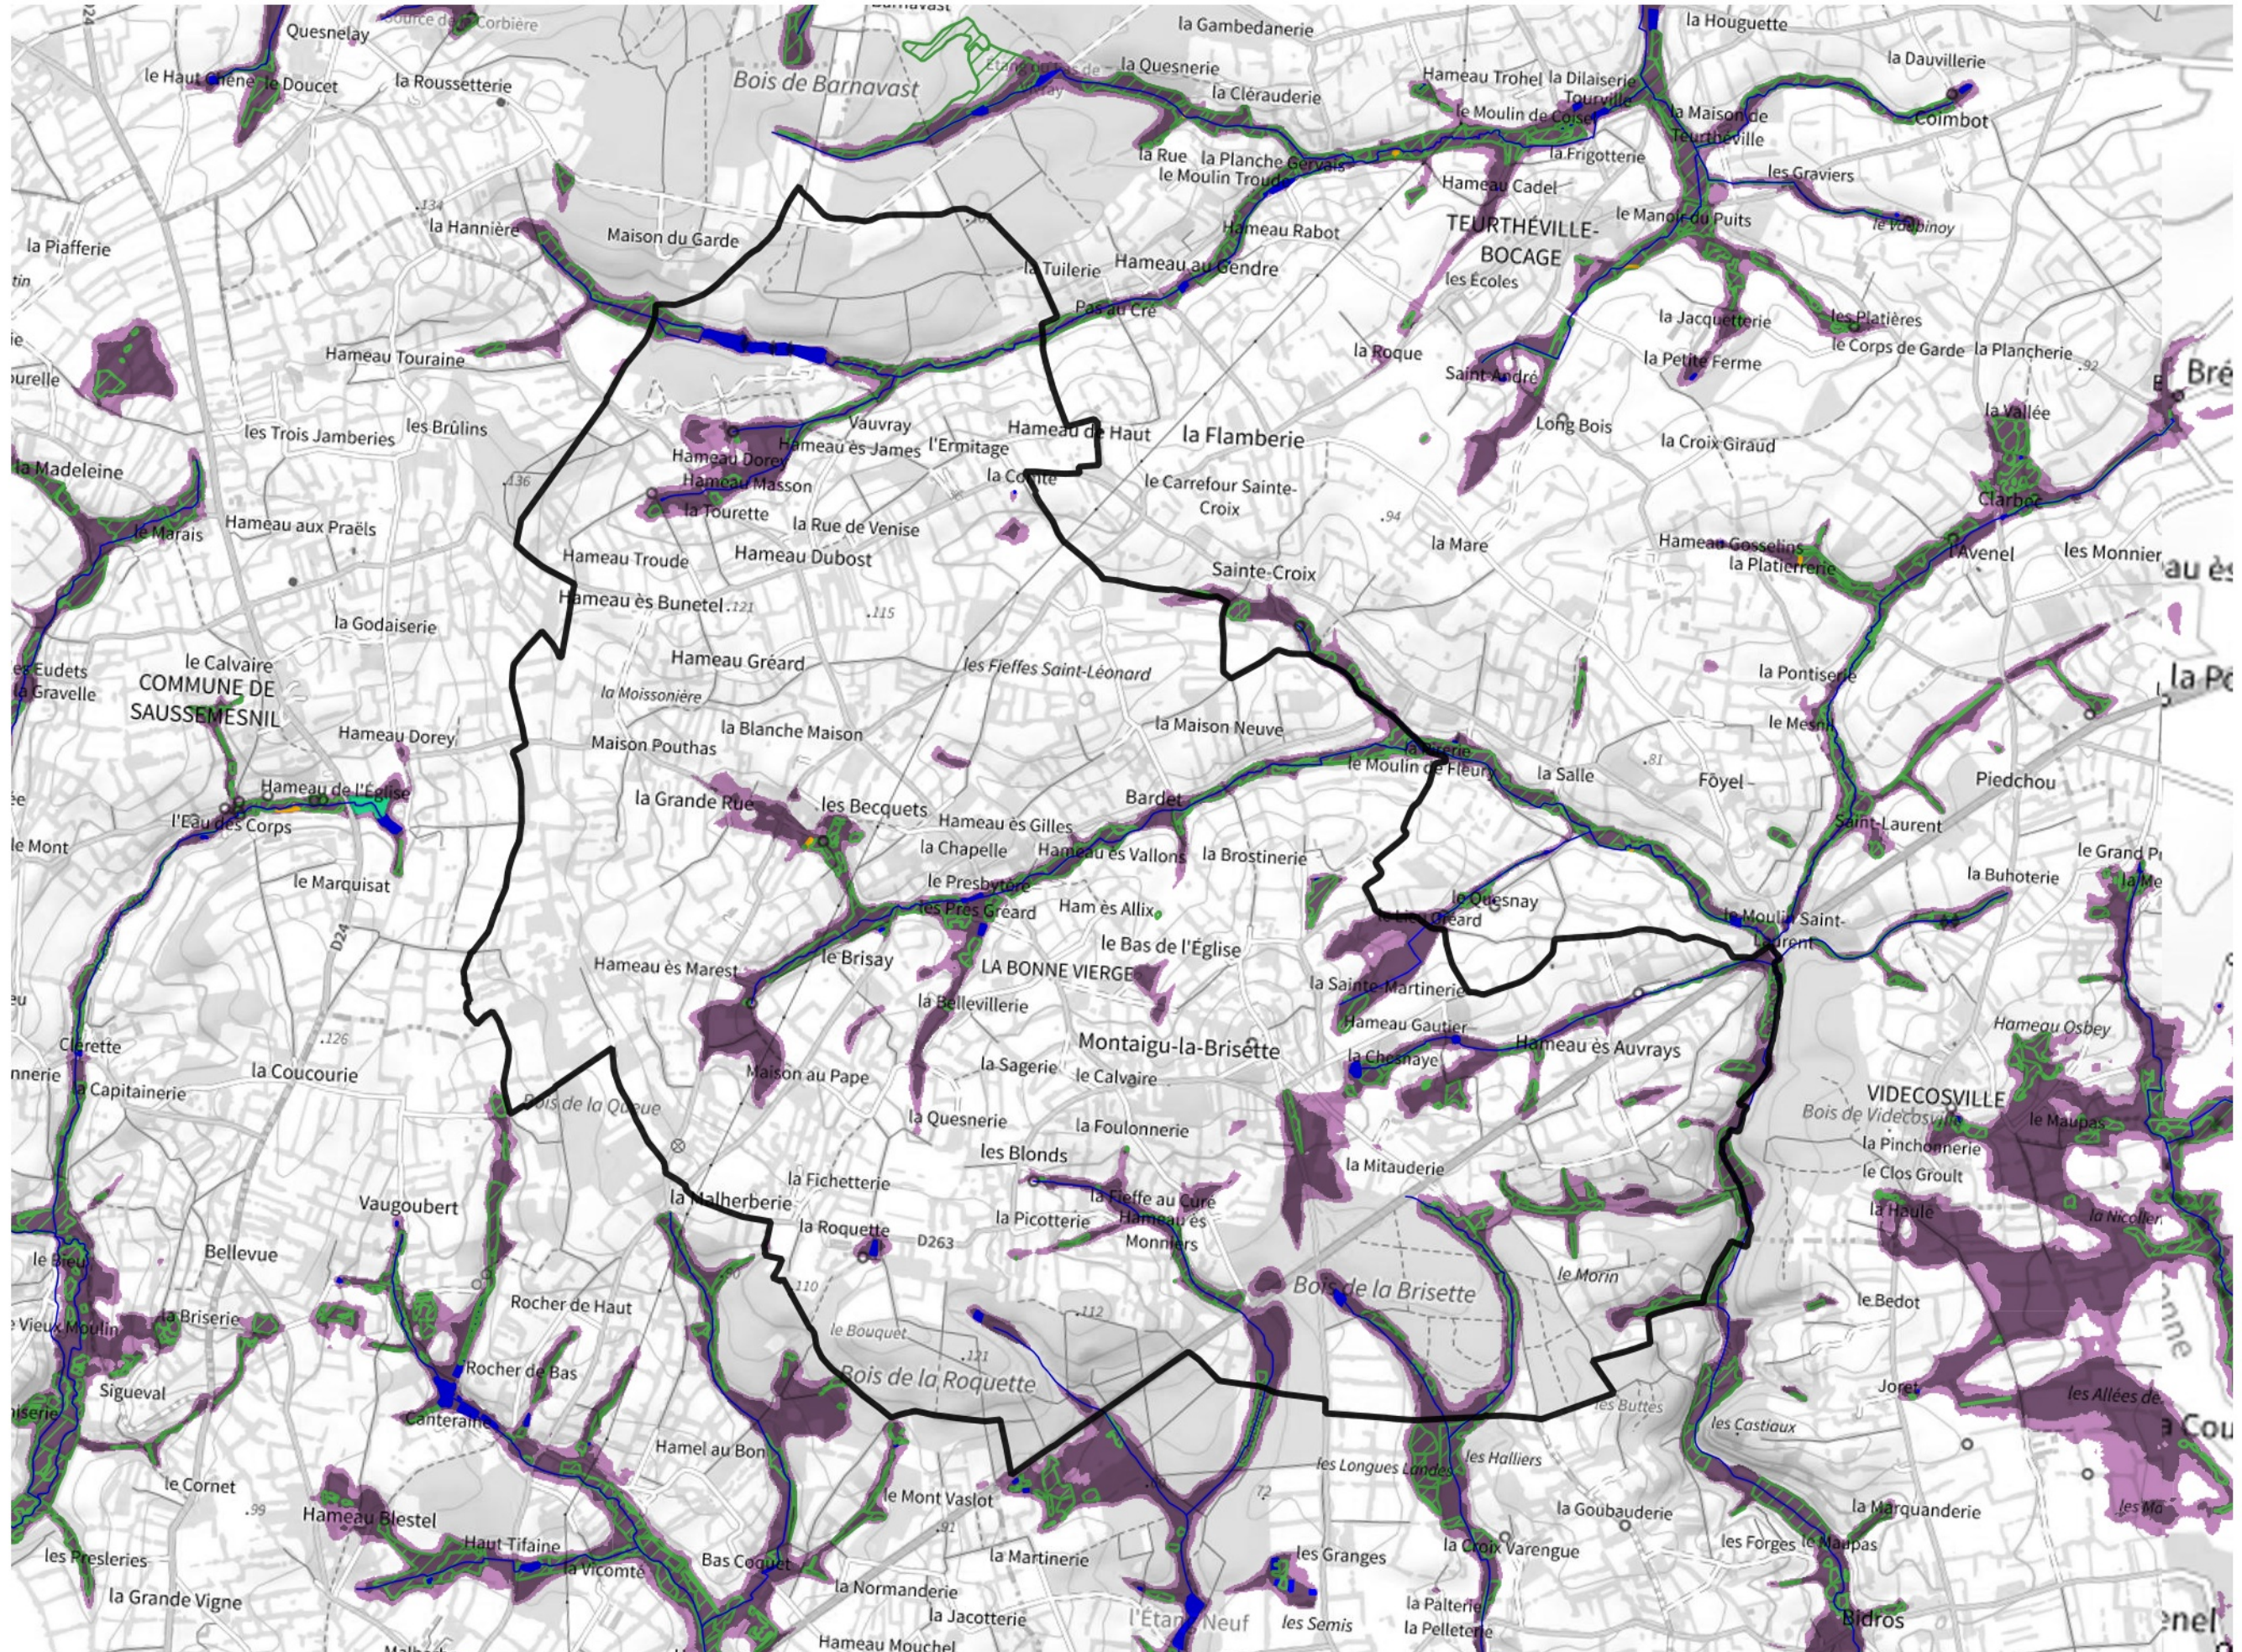

Inventaire régional des Zones Humides (ZH) et des Milieux Prédiposés à la Présence de Zones Humides (MPPZH) Montaigu-la-Brisette (50335)

- Zones humides**
- Inventaire terrain ou réglementaire
 - Autres (Photo-interprétation, non défini)
 - Zones humides dégradées
 - Milieux fortement prédisposés à la présence de zones humides
 - Milieux faiblement prédisposés à la présence de zones humides
 - Mares, étangs, lacs
 - Cours d'eau
 - Limite communale

Cette carte représente une mise à jour sur cette commune. Elle ne doit pas être utilisée pour les communes voisines.

[Il est fortement conseillé de se reporter à la notice avant l'interprétation de cette page](#)

0 250 500 m

Sources :
- IGN - Plan v2
- IGN - AdminExpress
- IGN - BD Topo
- DREAL Normandie

Production :
DREAL Normandie
le 24/07/2024