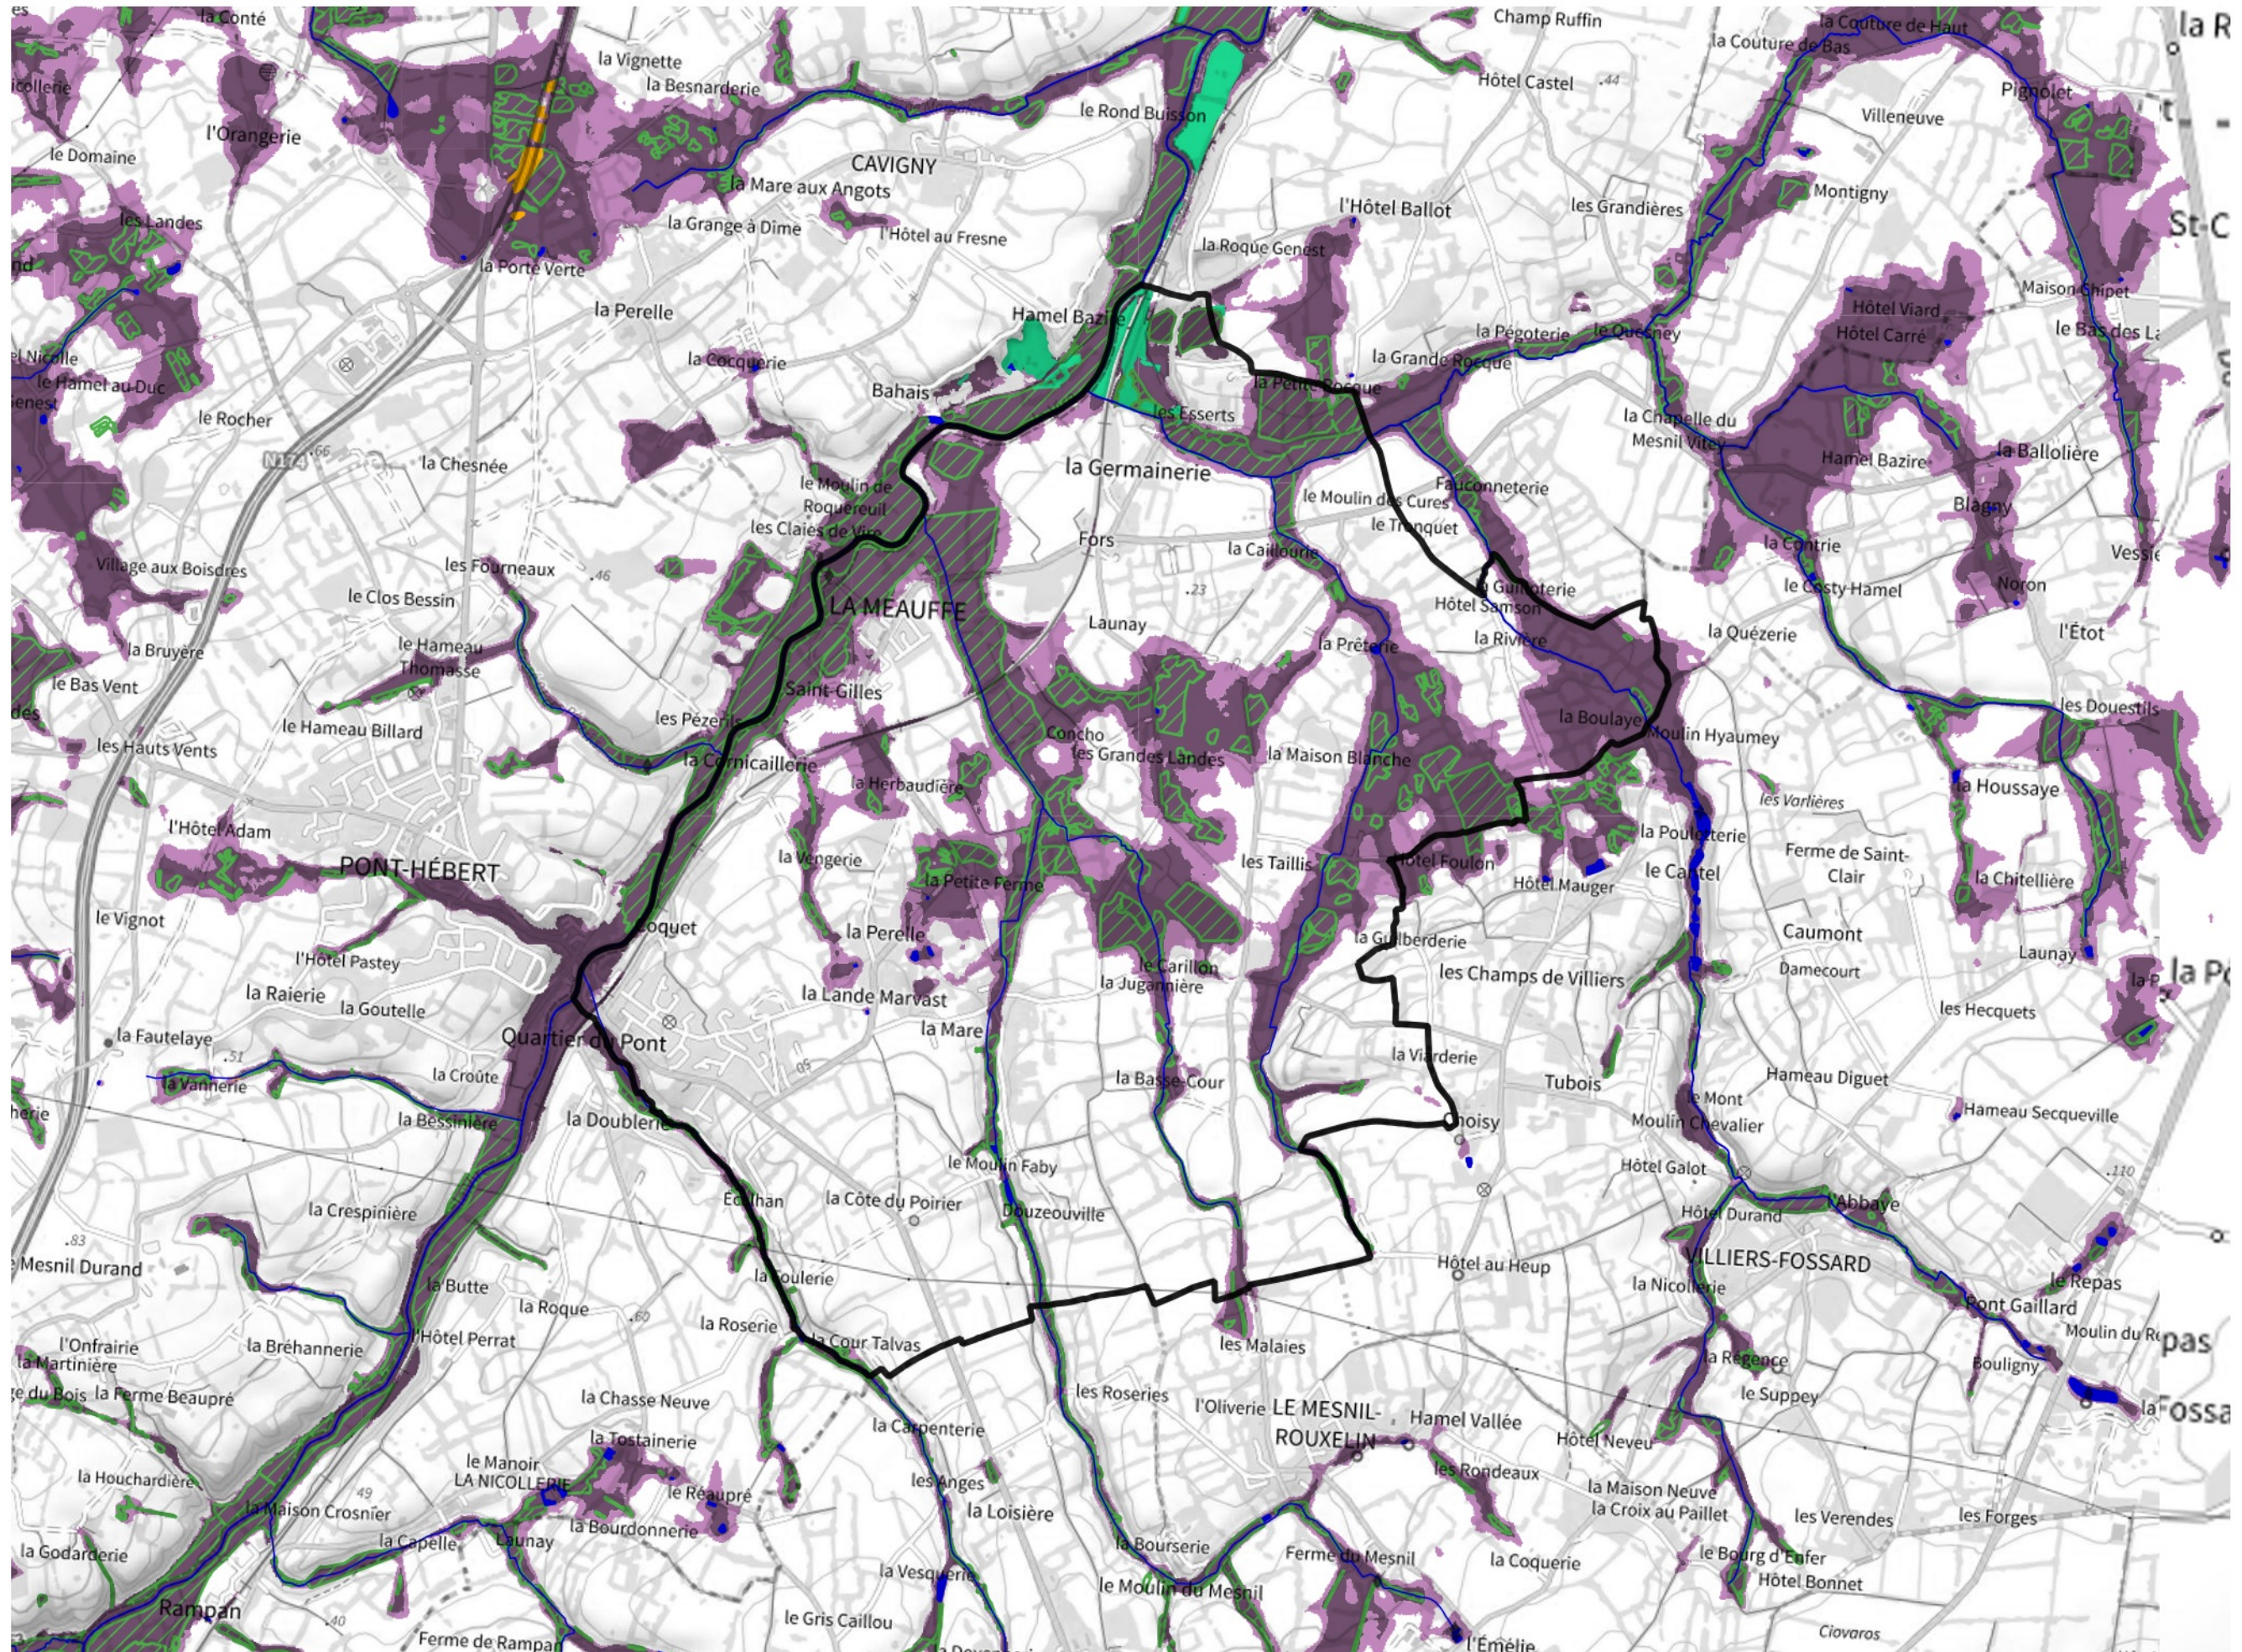

Inventaire régional des Zones Humides (ZH) et des Milieux Prédiposés à la Présence de Zones Humides (MPPZH) La Meauffe (50297)

- Zones humides**
- Inventaire terrain ou réglementaire
 - Autres (Photo-interprétation, non défini)
 - Zones humides dégradées
 - Milieux fortement prédisposés à la présence de zones humides
 - Milieux faiblement prédisposés à la présence de zones humides
 - Mares, étangs, lacs
 - Cours d'eau
 - Limite communale

Cette carte représente une mise à jour sur cette commune. Elle ne doit pas être utilisée pour les communes voisines.

[Il est fortement conseillé de se reporter à la notice avant l'interprétation de cette page](#)

0 250 500 m

Sources :
- IGN - Plan v2
- IGN - AdminExpress
- IGN - BD Topo
- DREAL Normandie

Production :
DREAL Normandie
le 24/07/2024