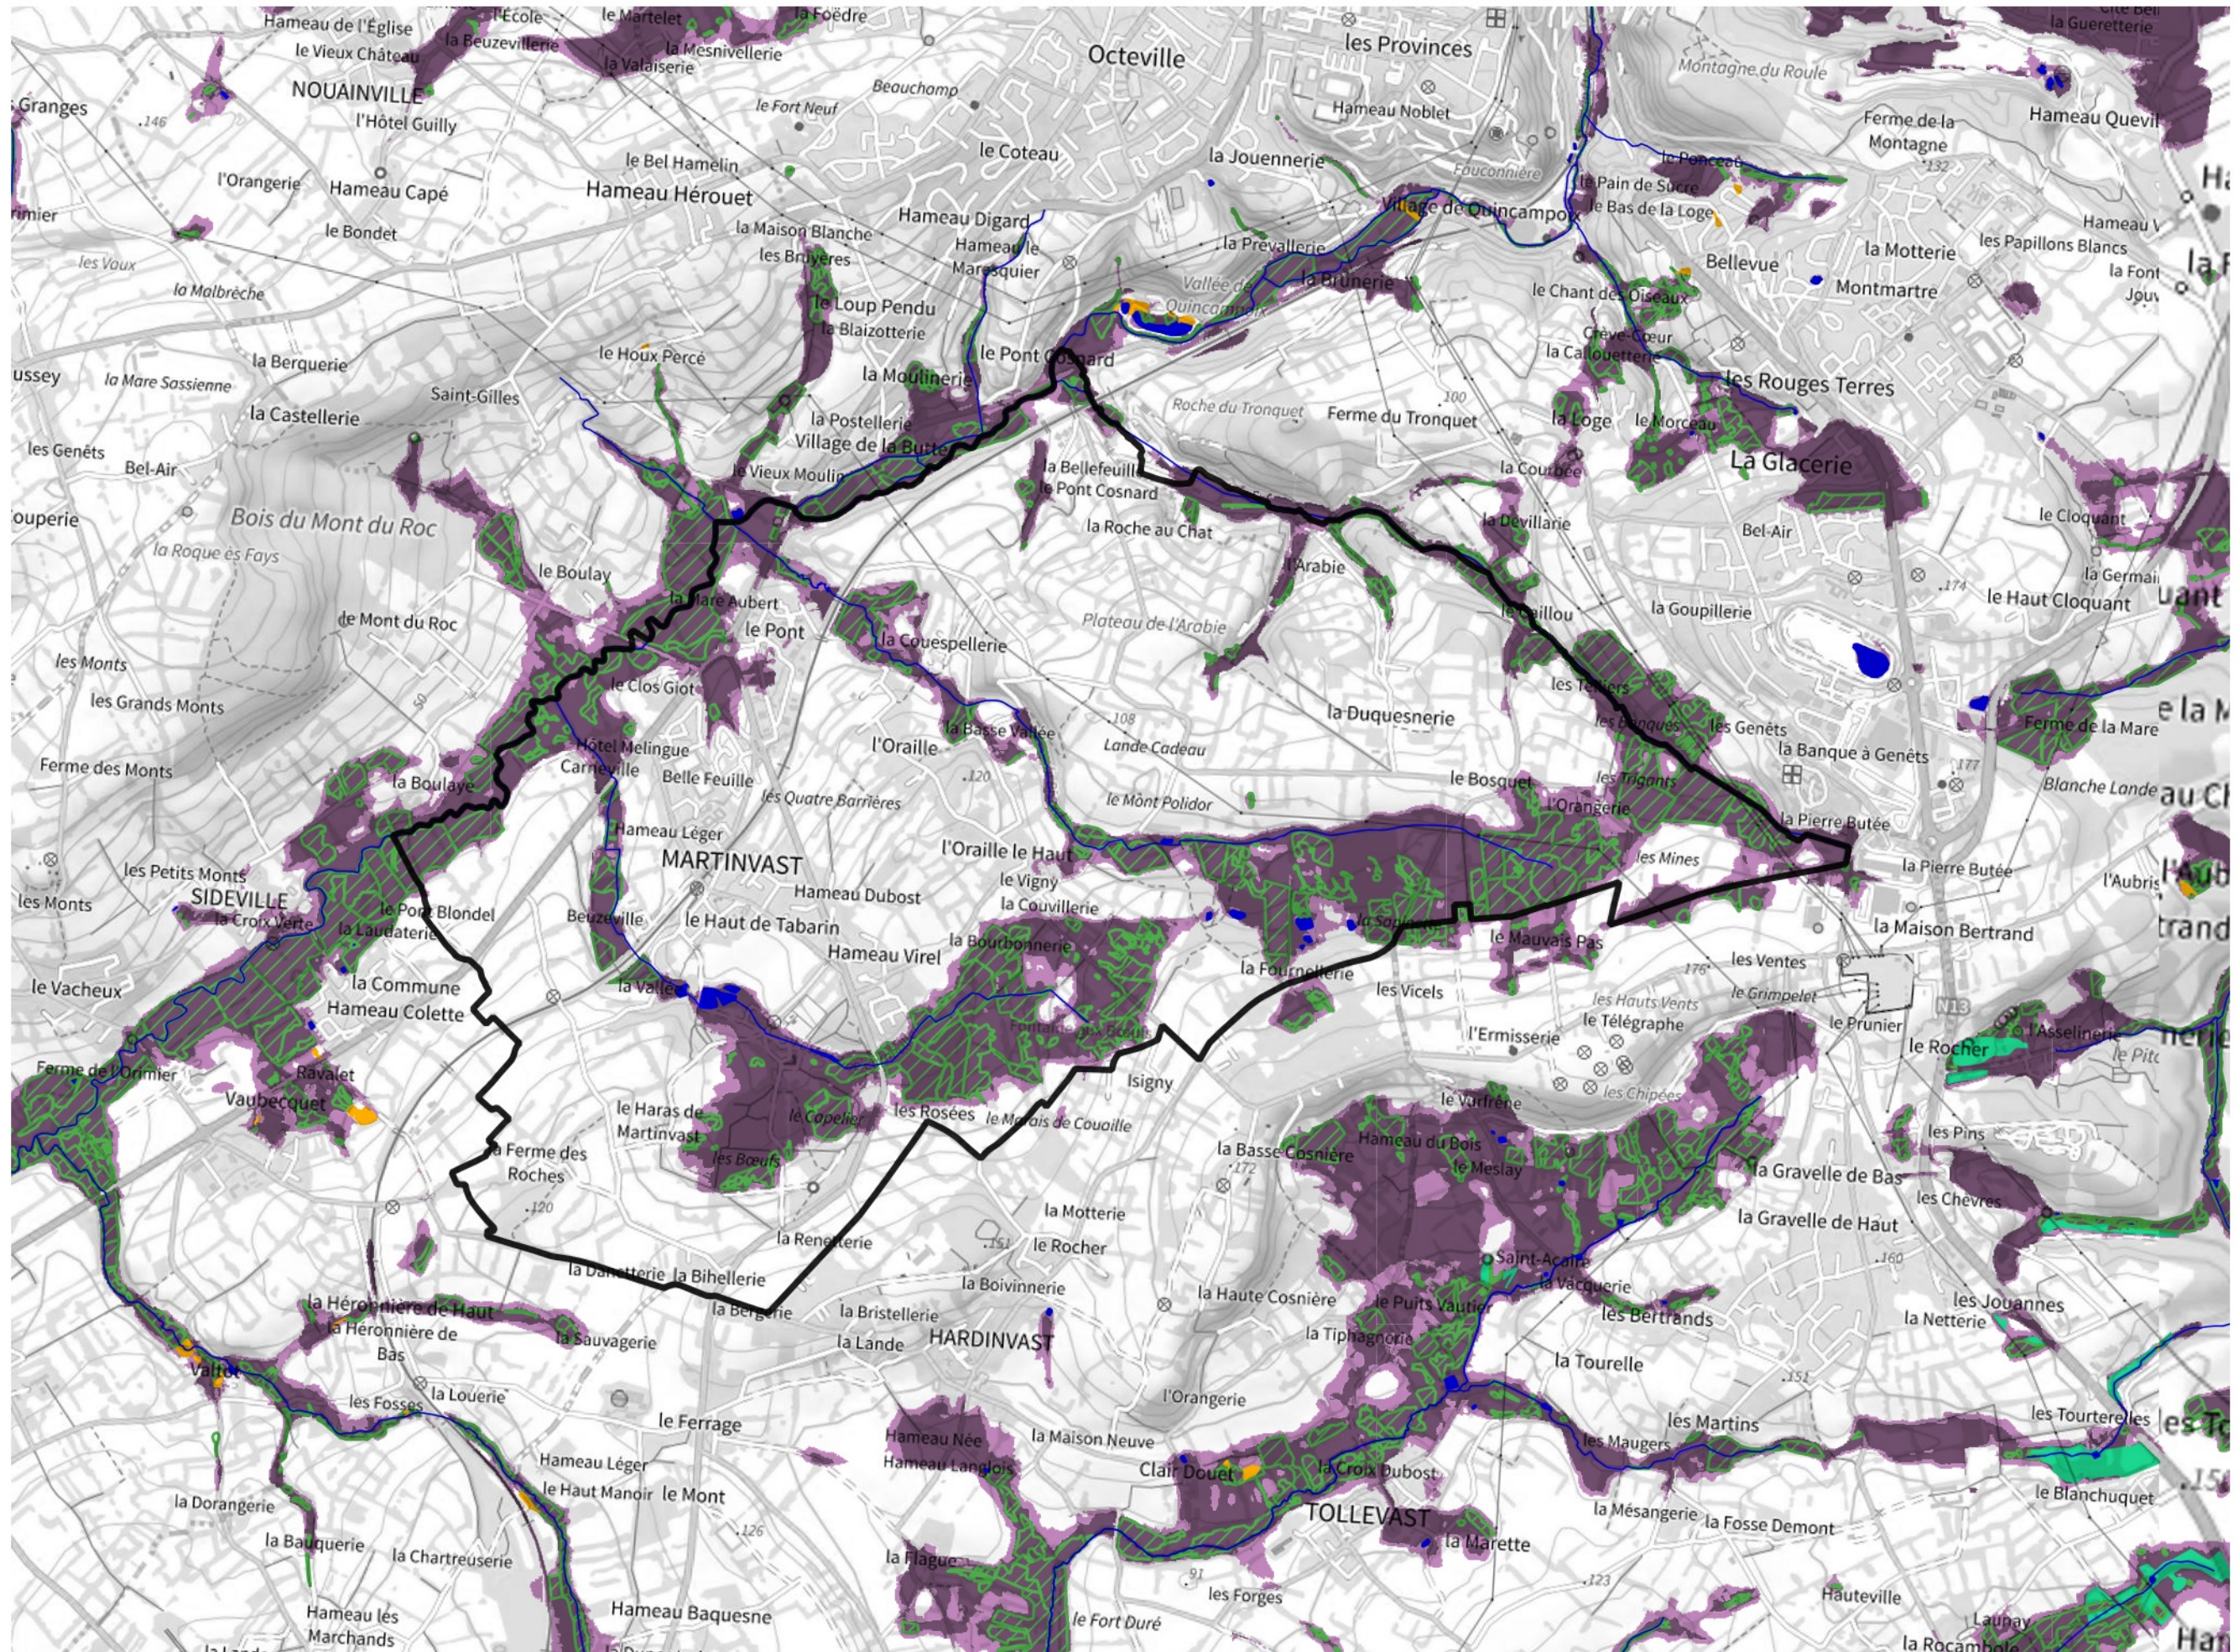

Inventaire régional des Zones Humides (ZH) et des Milieux Prédiposés à la Présence de Zones Humides (MPPZH) Martinvast (50294)

- Zones humides**
- Inventaire terrain ou réglementaire
 - Autres (Photo-interprétation, non défini)
 - Zones humides dégradées
 - Milieux fortement prédisposés à la présence de zones humides
 - Milieux faiblement prédisposés à la présence de zones humides
 - Mares, étangs, lacs
 - Cours d'eau
 - Limite communale

Cette carte représente une mise à jour sur cette commune. Elle ne doit pas être utilisée pour les communes voisines.

[Il est fortement conseillé de se reporter à la notice avant l'interprétation de cette page](#)

0 250 500 m

Sources :
- IGN - Plan v2
- IGN - AdminExpress
- IGN - BD Topo
- DREAL Normandie

Production :
DREAL Normandie
le 24/07/2024