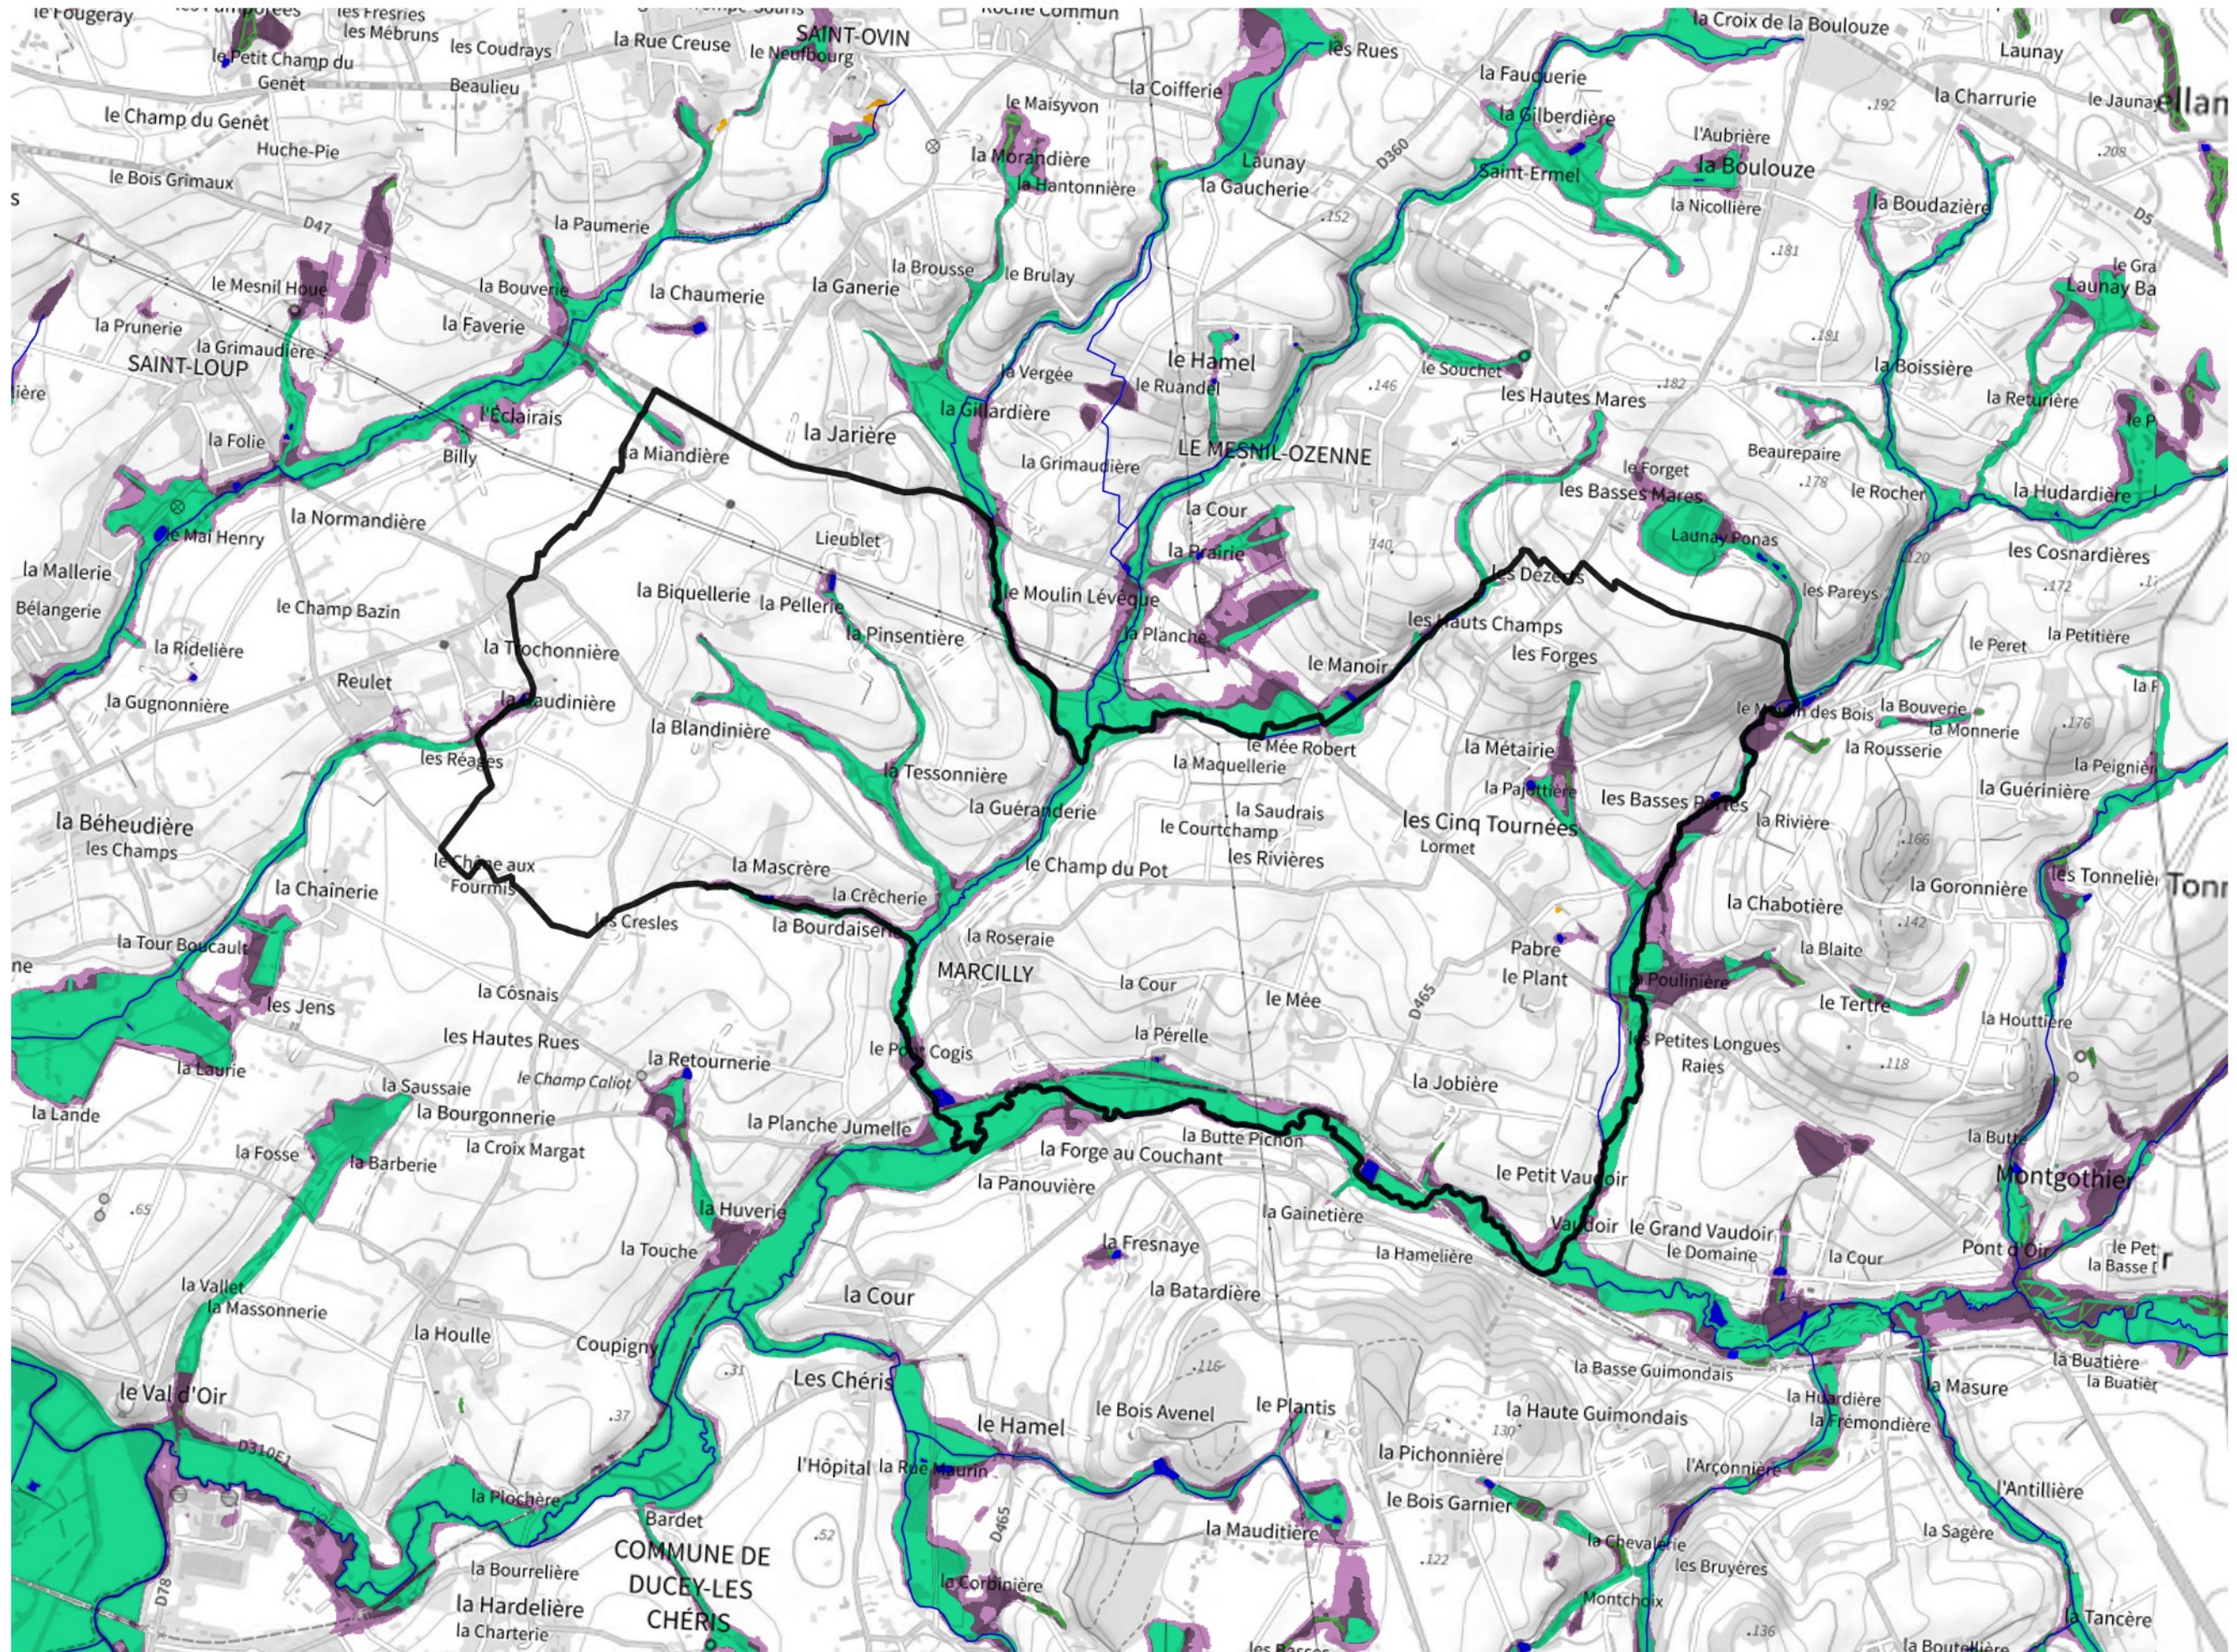

Inventaire régional des Zones Humides (ZH) et des Milieux Prédiposés à la Présence de Zones Humides (MPPZH) Marcilly (50290)

- Zones humides**
- Inventaire terrain ou réglementaire
 - Autres (Photo-interprétation, non défini)
 - Zones humides dégradées
 - Milieux fortement prédisposés à la présence de zones humides
 - Milieux faiblement prédisposés à la présence de zones humides
 - Mares, étangs, lacs
 - Cours d'eau
 - Limite communale

Cette carte représente une mise à jour sur cette commune. Elle ne doit pas être utilisée pour les communes voisines.

[Il est fortement conseillé de se reporter à la notice avant l'interprétation de cette page](#)

0 250 500 m

Sources :
- IGN - Plan v2
- IGN - AdminExpress
- IGN - BD Topo
- DREAL Normandie

Production :
DREAL Normandie
le 24/07/2024