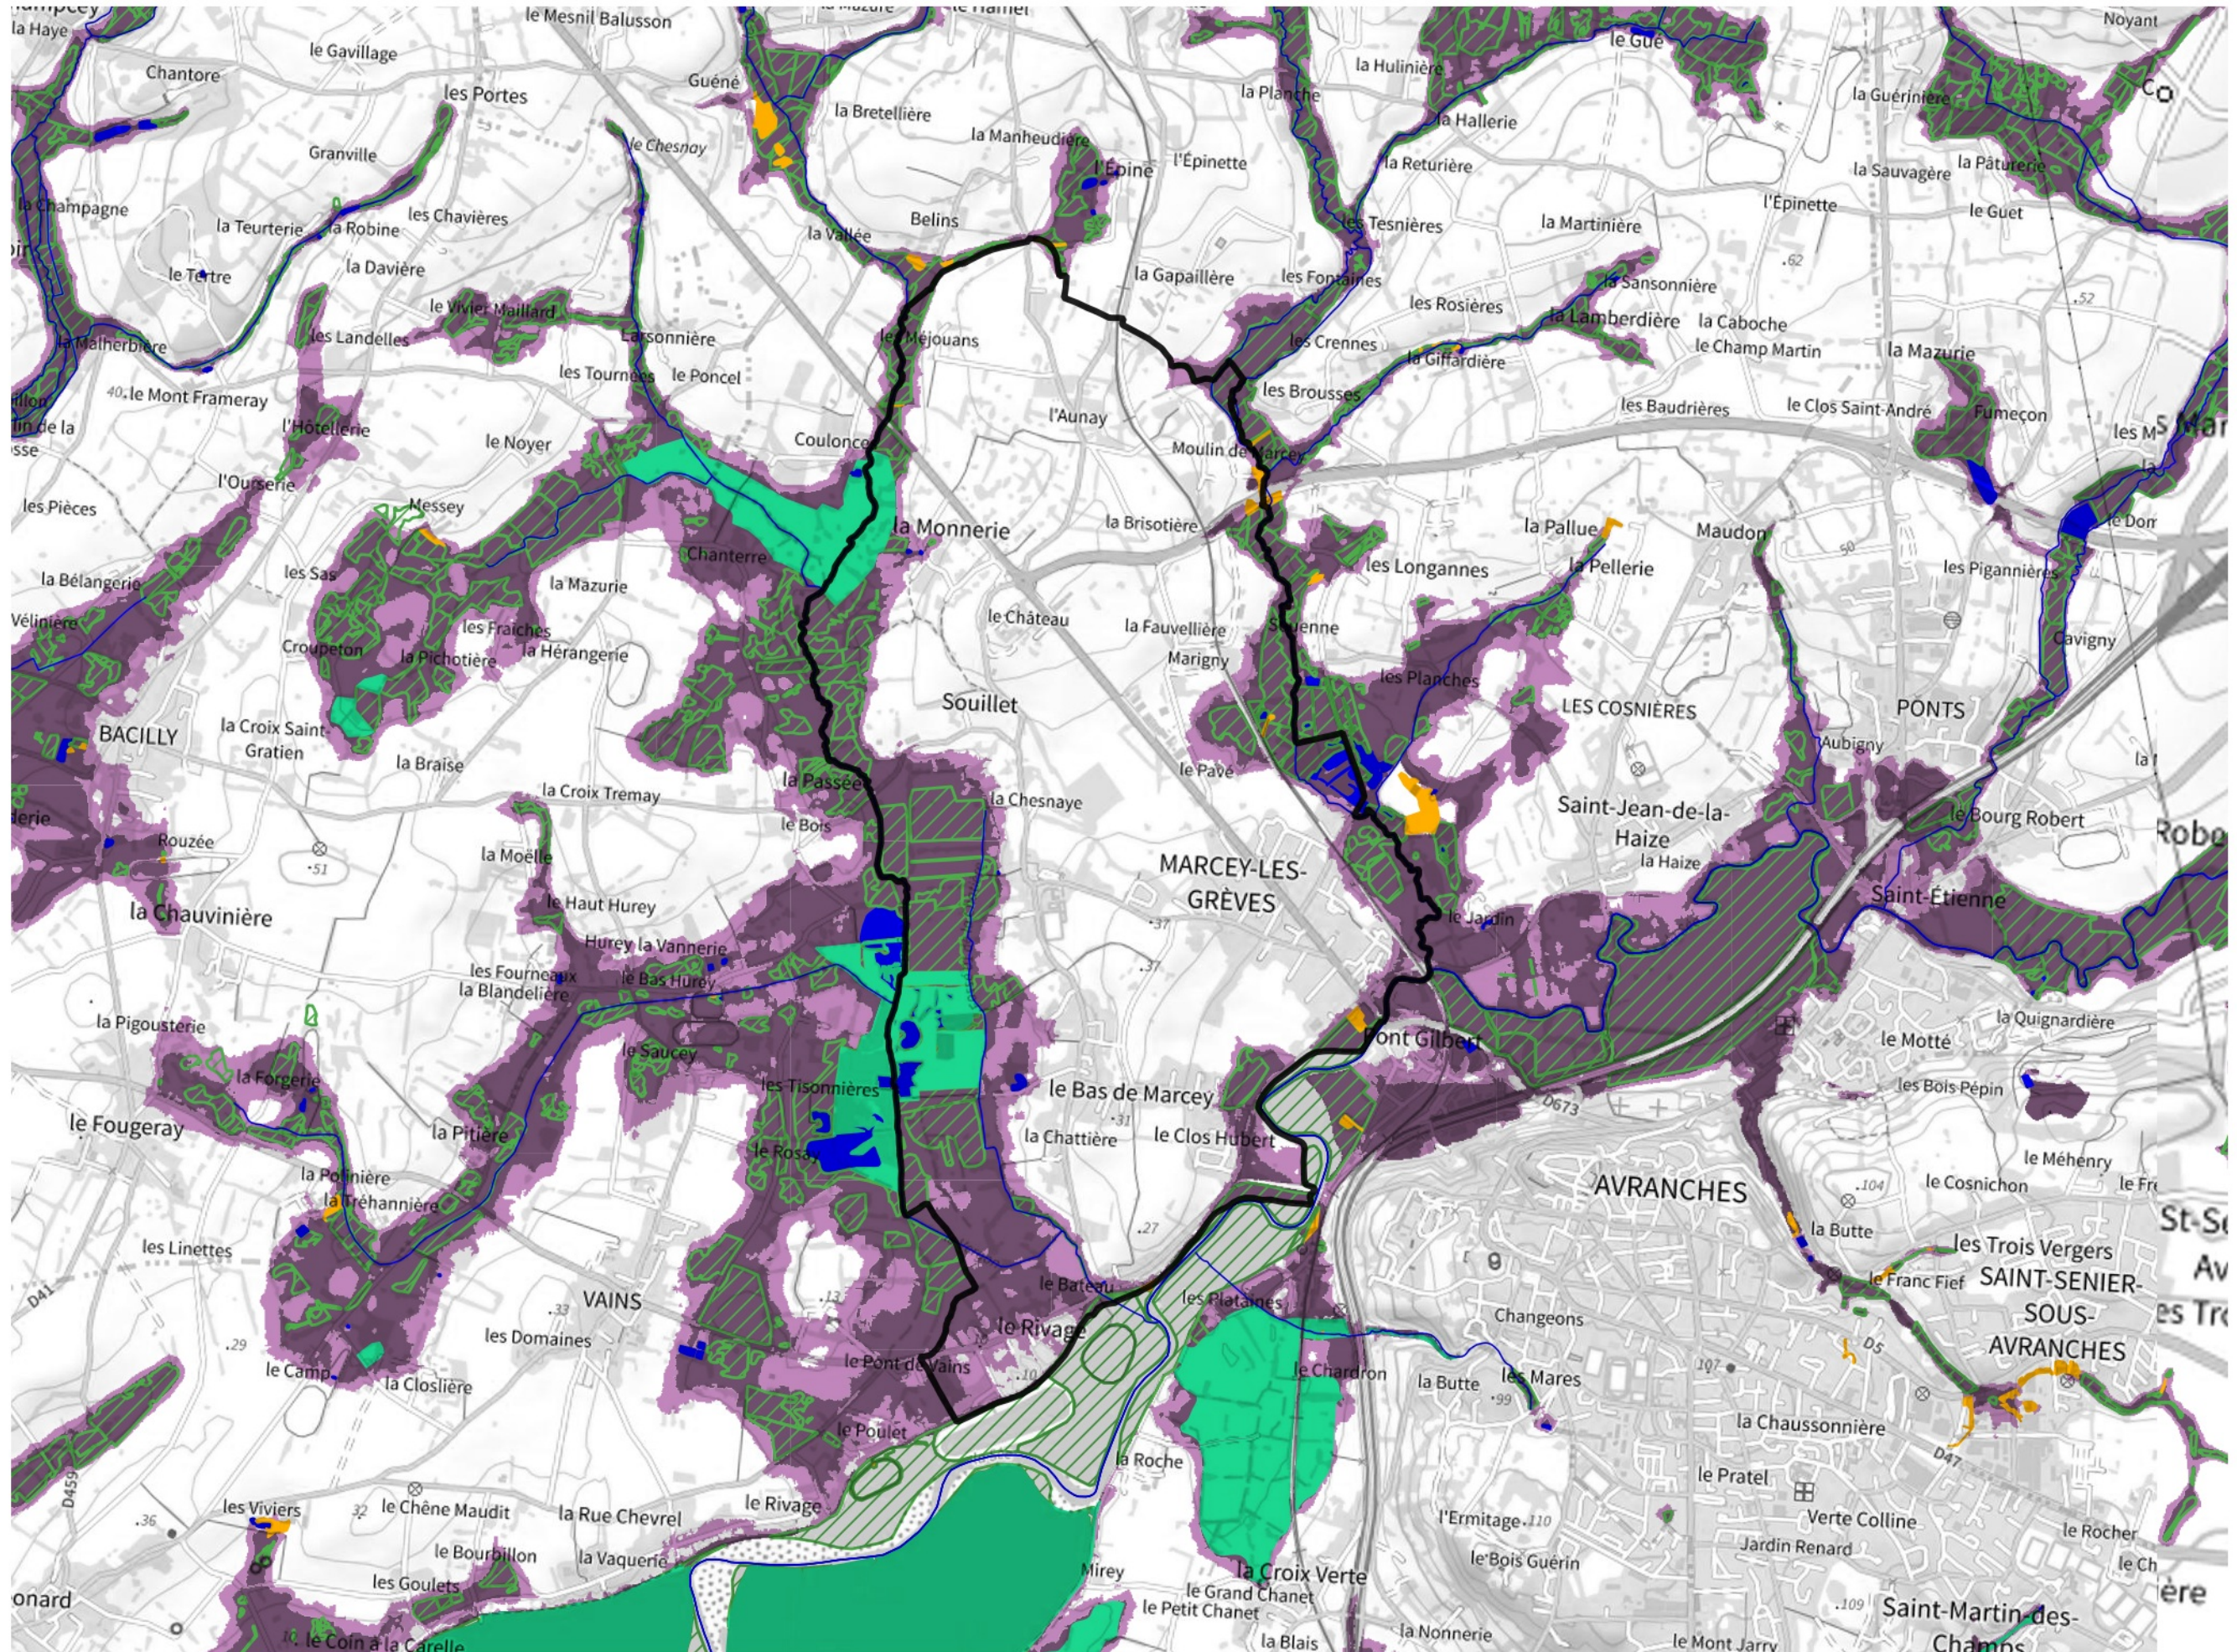

Inventaire régional des Zones Humides (ZH) et des Milieux Prédiposés à la Présence de Zones Humides (MPPZH) Marcey-les-Grèves (50288)

- Zones humides**
- Inventaire terrain ou réglementaire
 - Autres (Photo-interprétation, non défini)
 - Zones humides dégradées
 - Milieux fortement prédisposés à la présence de zones humides
 - Milieux faiblement prédisposés à la présence de zones humides
 - Mares, étangs, lacs
 - Cours d'eau
 - Limite communale

Cette carte représente une mise à jour sur cette commune. Elle ne doit pas être utilisée pour les communes voisines.

[Il est fortement conseillé de se reporter à la notice avant l'interprétation de cette page](#)

0 250 500 m

Sources :
- IGN - Plan v2
- IGN - AdminExpress
- IGN - BD Topo
- DREAL Normandie

Production :
DREAL Normandie
le 24/07/2024