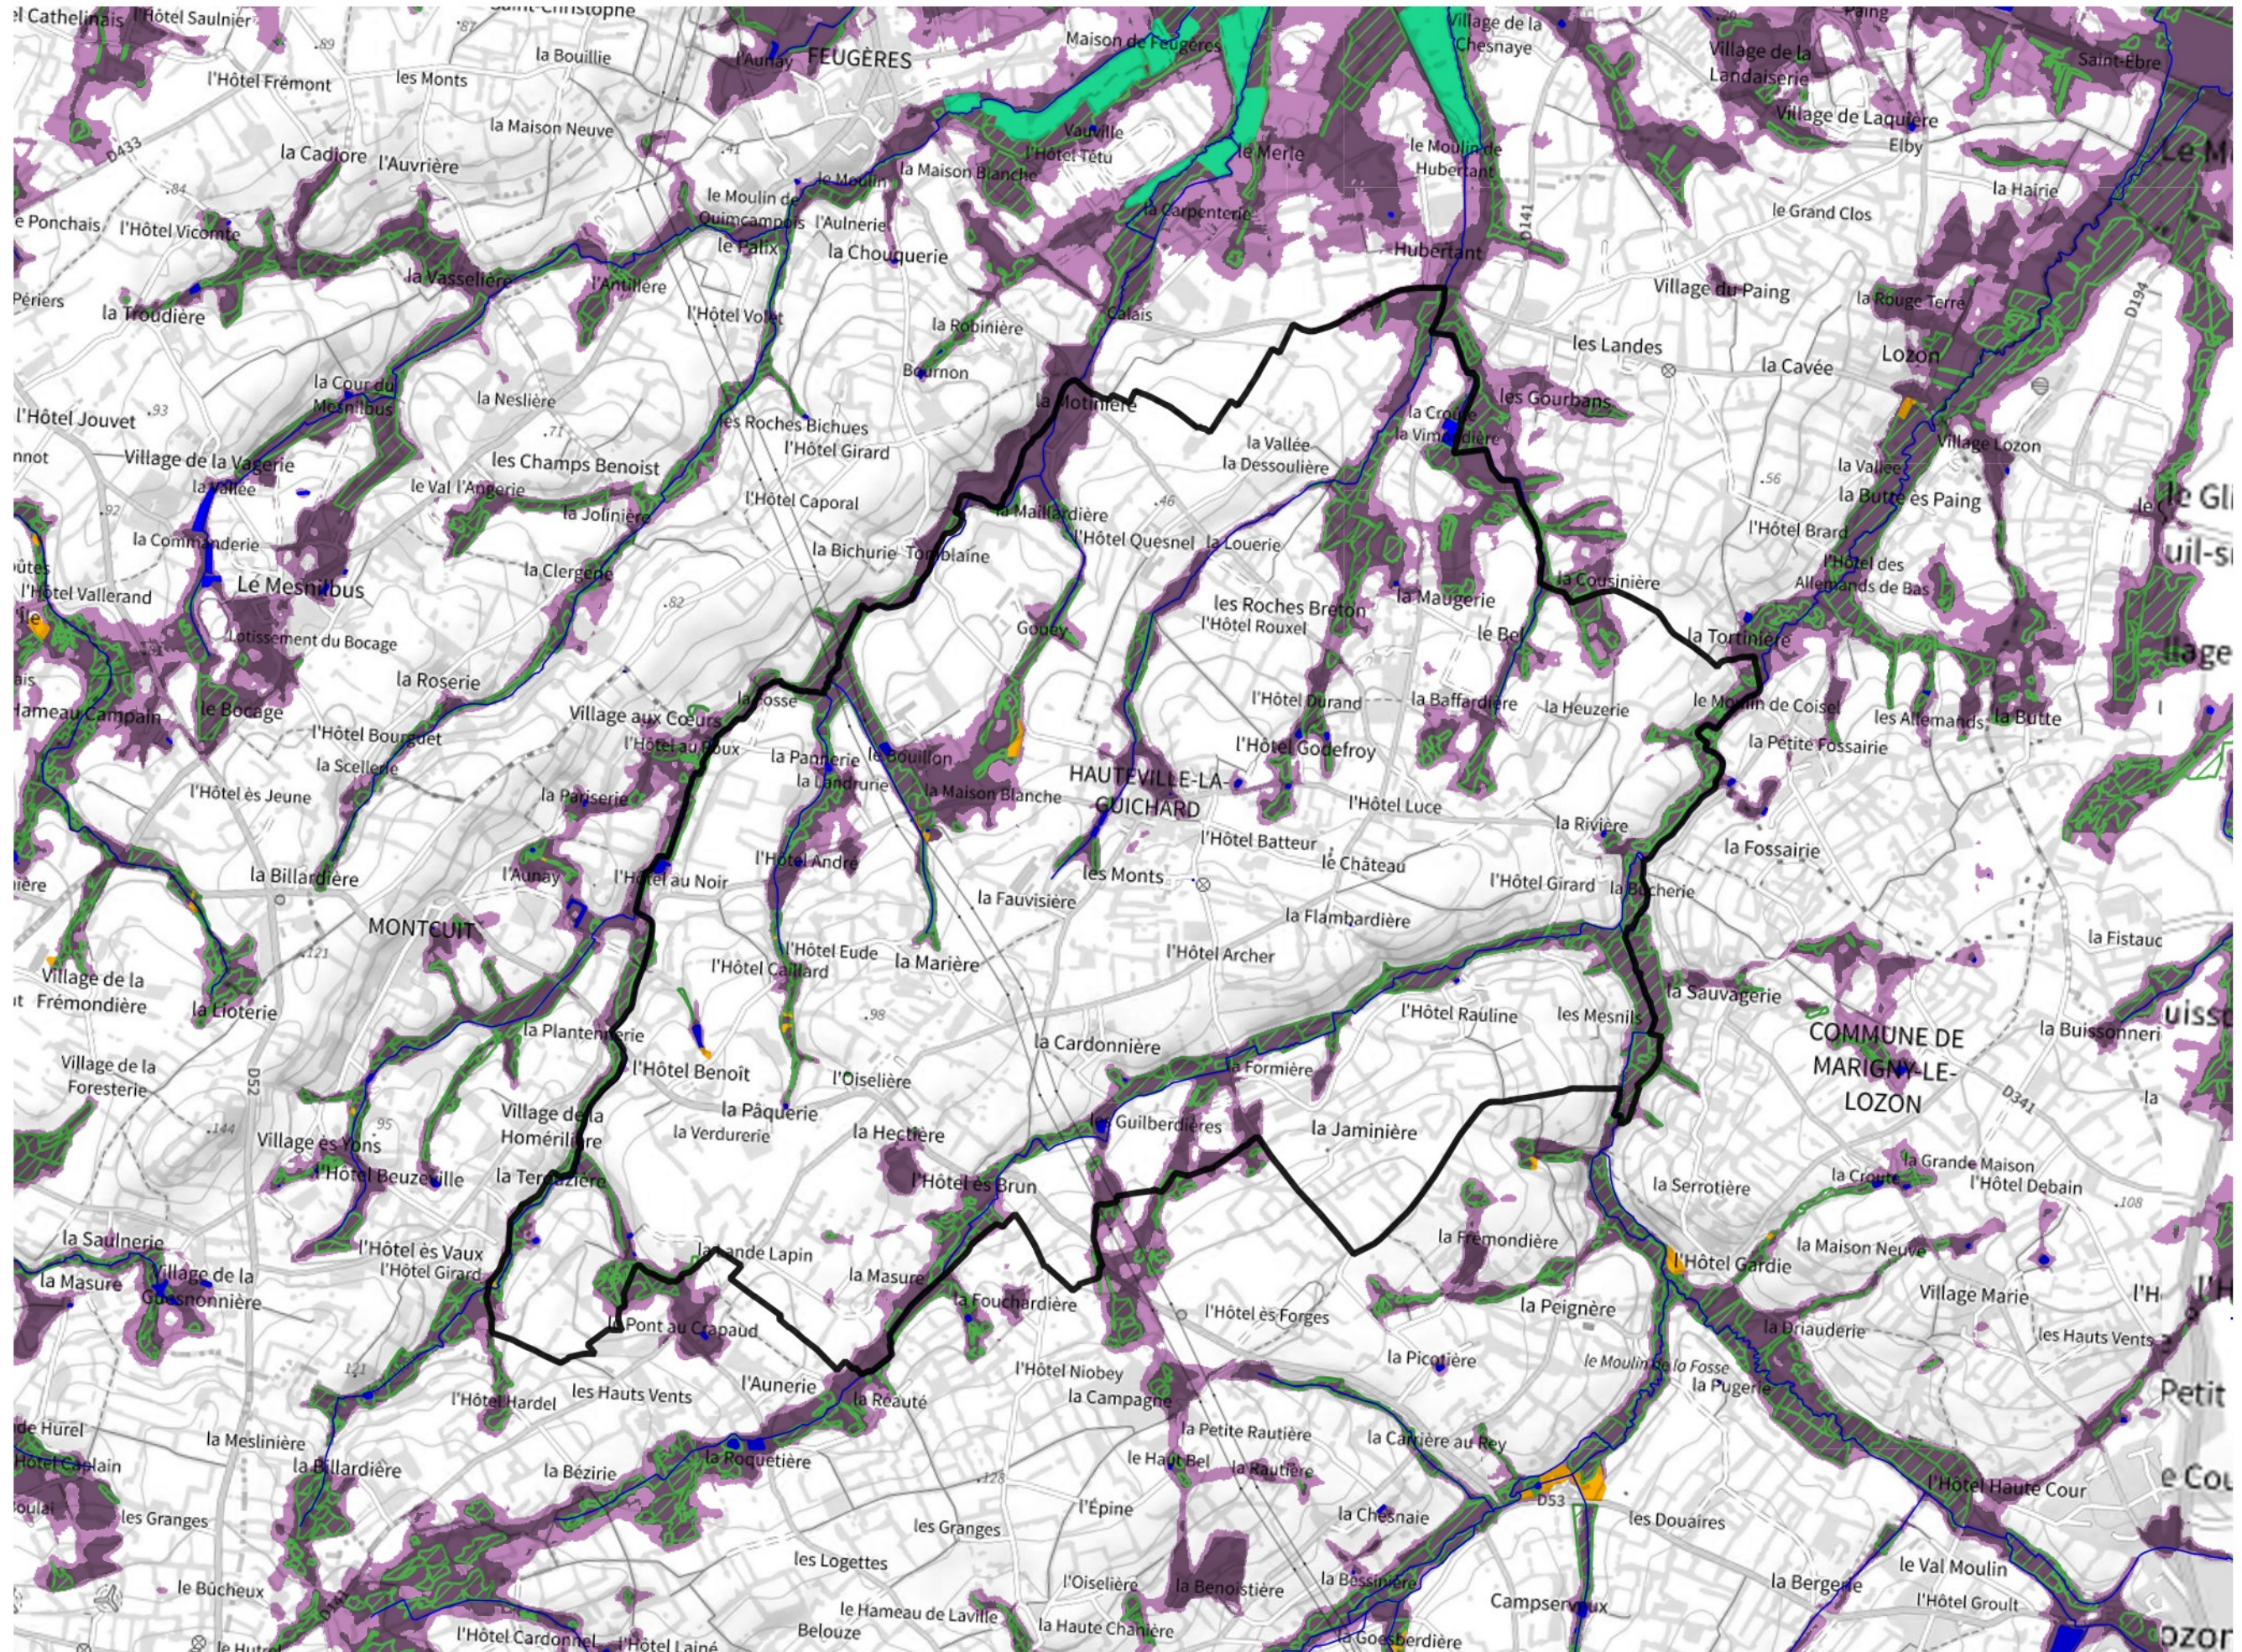

Inventaire régional des Zones Humides (ZH) et des Milieux Prédiposés à la Présence de Zones Humides (MPPZH) Hauteville-la-Guichard (50232)

- Zones humides**
- Inventaire terrain ou réglementaire
 - Autres (Photo-interprétation, non défini)
 - Zones humides dégradées
 - Milieux fortement prédisposés à la présence de zones humides
 - Milieux faiblement prédisposés à la présence de zones humides
 - Mares, étangs, lacs
 - Cours d'eau
 - Limite communale

Cette carte représente une mise à jour sur cette commune. Elle ne doit pas être utilisée pour les communes voisines.

[Il est fortement conseillé de se reporter à la notice avant l'interprétation de cette page](#)

0 250 500 m

Sources :
- IGN - Plan v2
- IGN - AdminExpress
- IGN - BD Topo
- DREAL Normandie

Production :
DREAL Normandie
le 24/07/2024