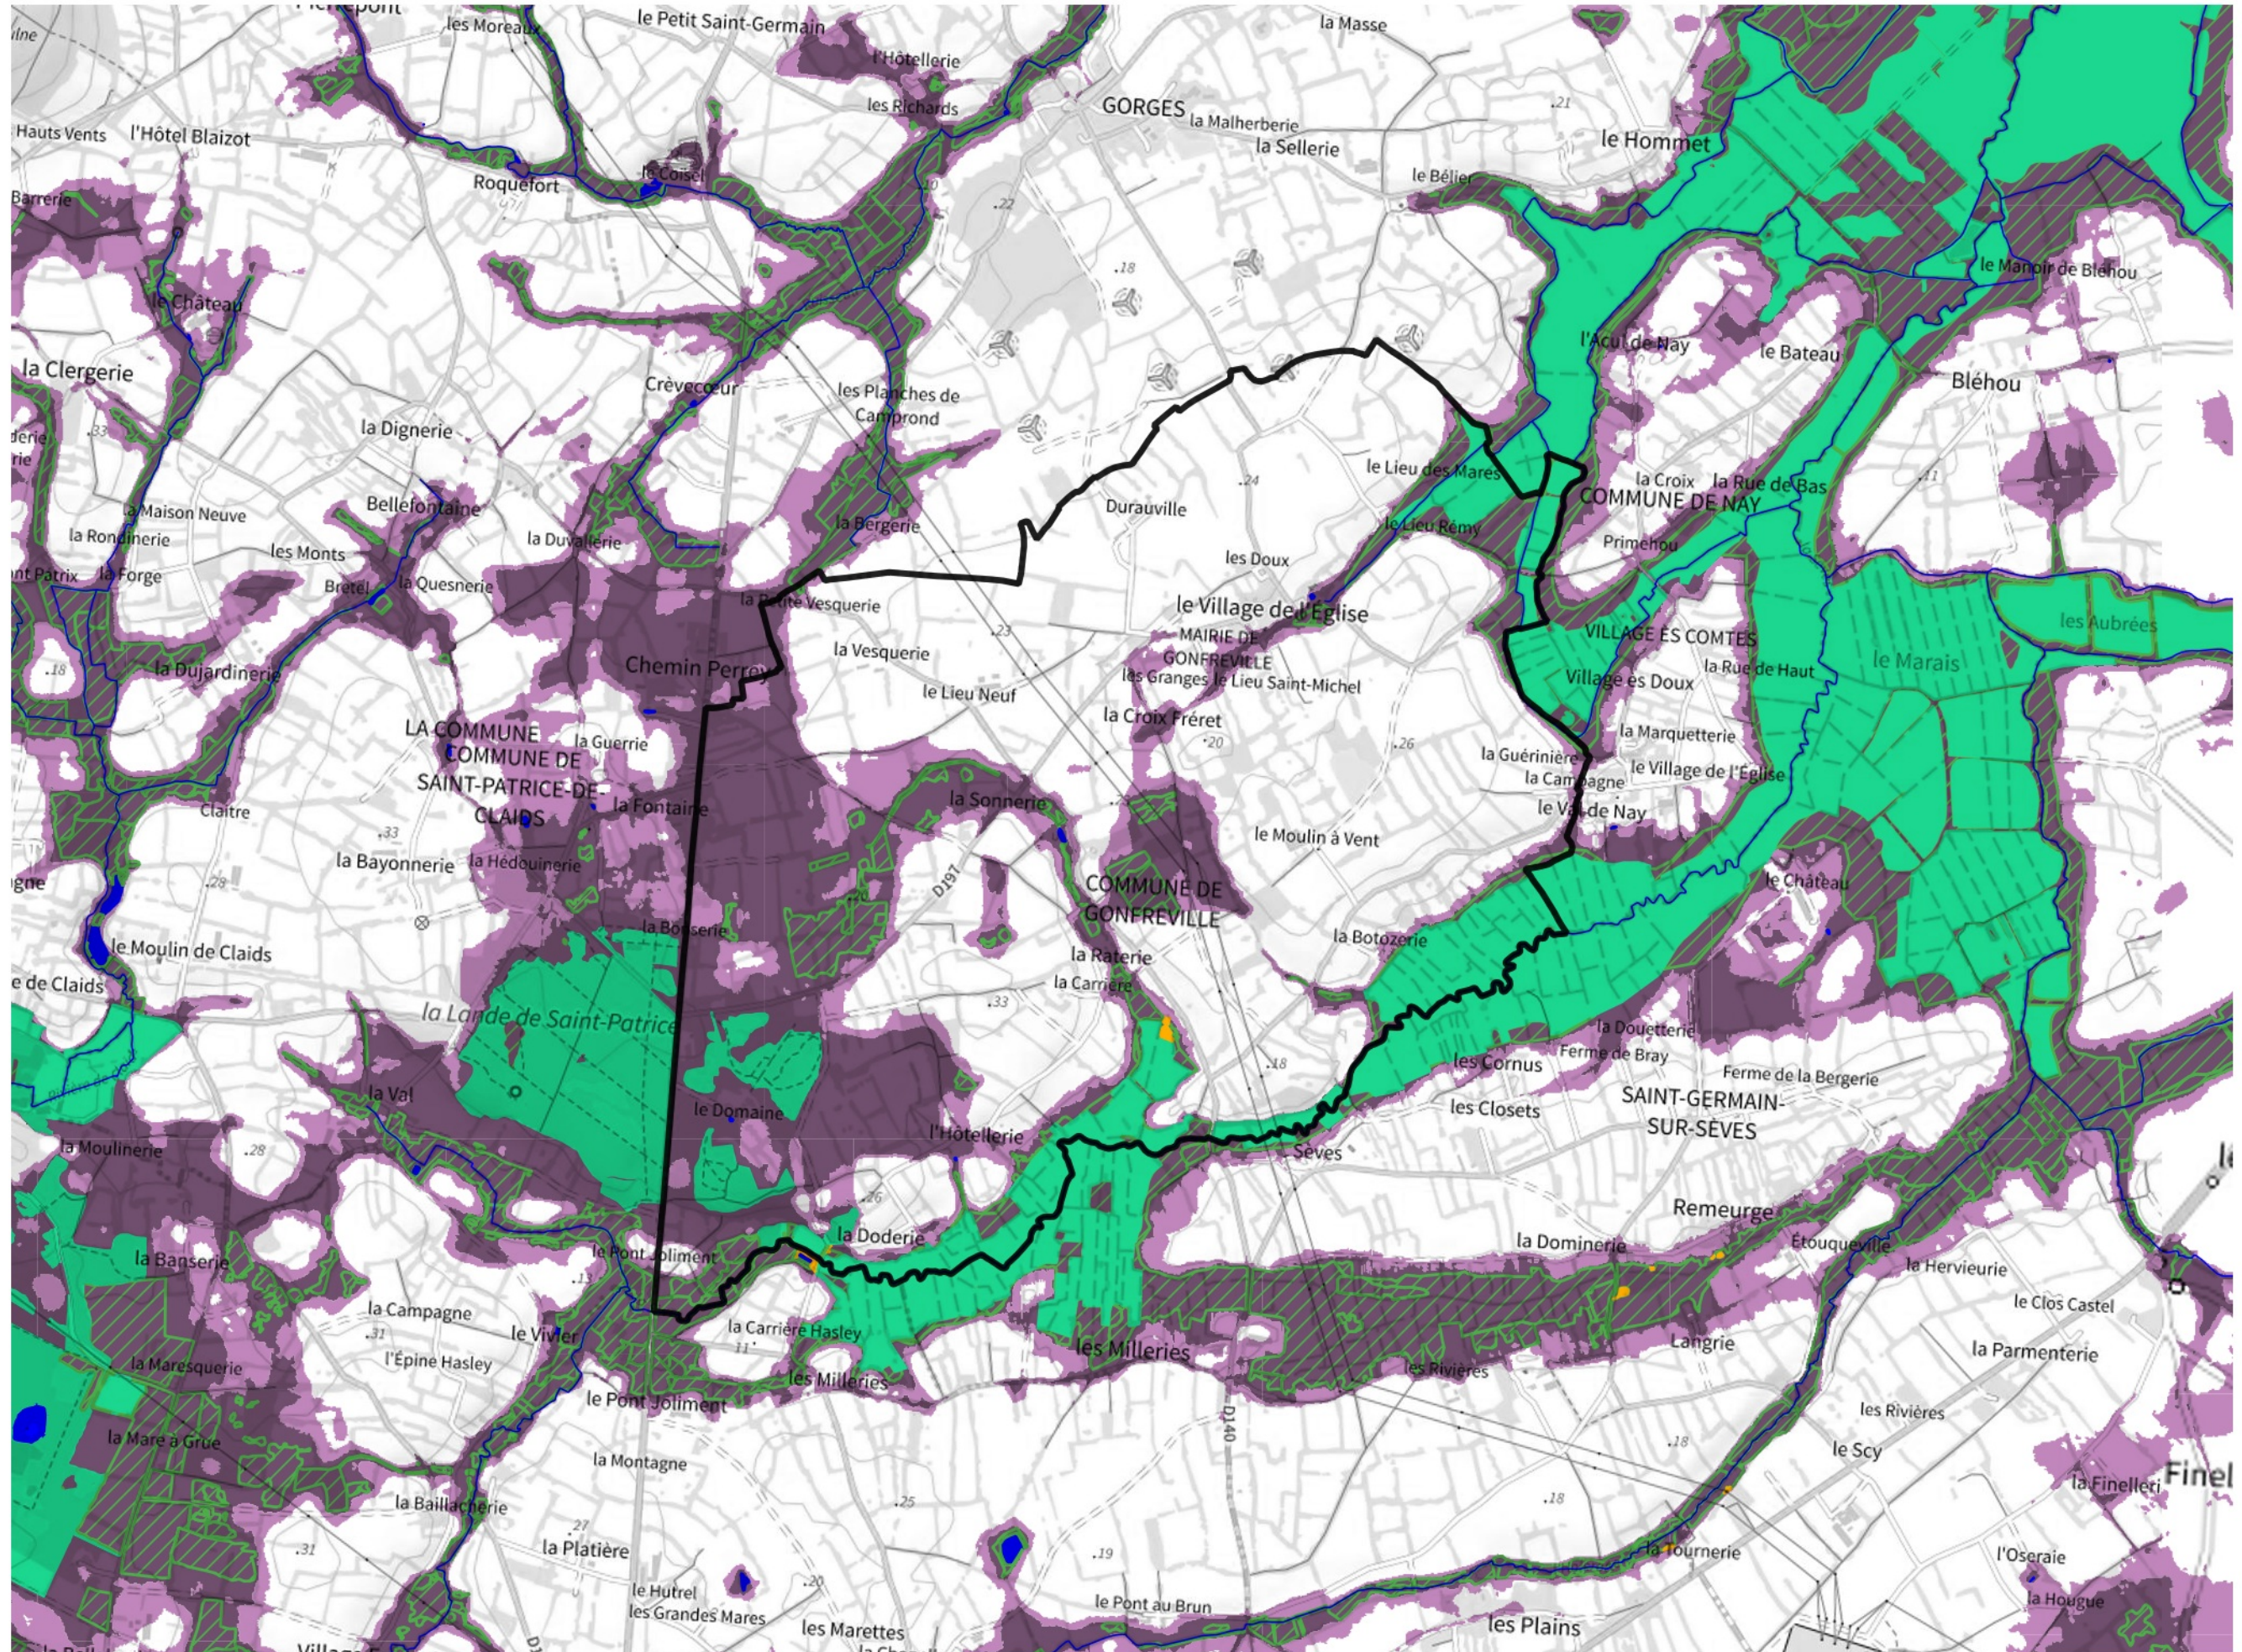

Inventaire régional des Zones Humides (ZH) et des Milieux Prédiposés à la Présence de Zones Humides (MPPZH) Gonfreville (50208)

- Zones humides**
- Inventaire terrain ou réglementaire
 - Autres (Photo-interprétation, non défini)
 - Zones humides dégradées
 - Milieux fortement prédisposés à la présence de zones humides
 - Milieux faiblement prédisposés à la présence de zones humides
 - Mares, étangs, lacs
 - Cours d'eau
 - Limite communale

Cette carte représente une mise à jour sur cette commune. Elle ne doit pas être utilisée pour les communes voisines.

[Il est fortement conseillé de se reporter à la notice avant l'interprétation de cette page](#)

0 250 500 m

Sources :
- IGN - Plan v2
- IGN - AdminExpress
- IGN - BD Topo
- DREAL Normandie

Production :
DREAL Normandie
le 24/07/2024