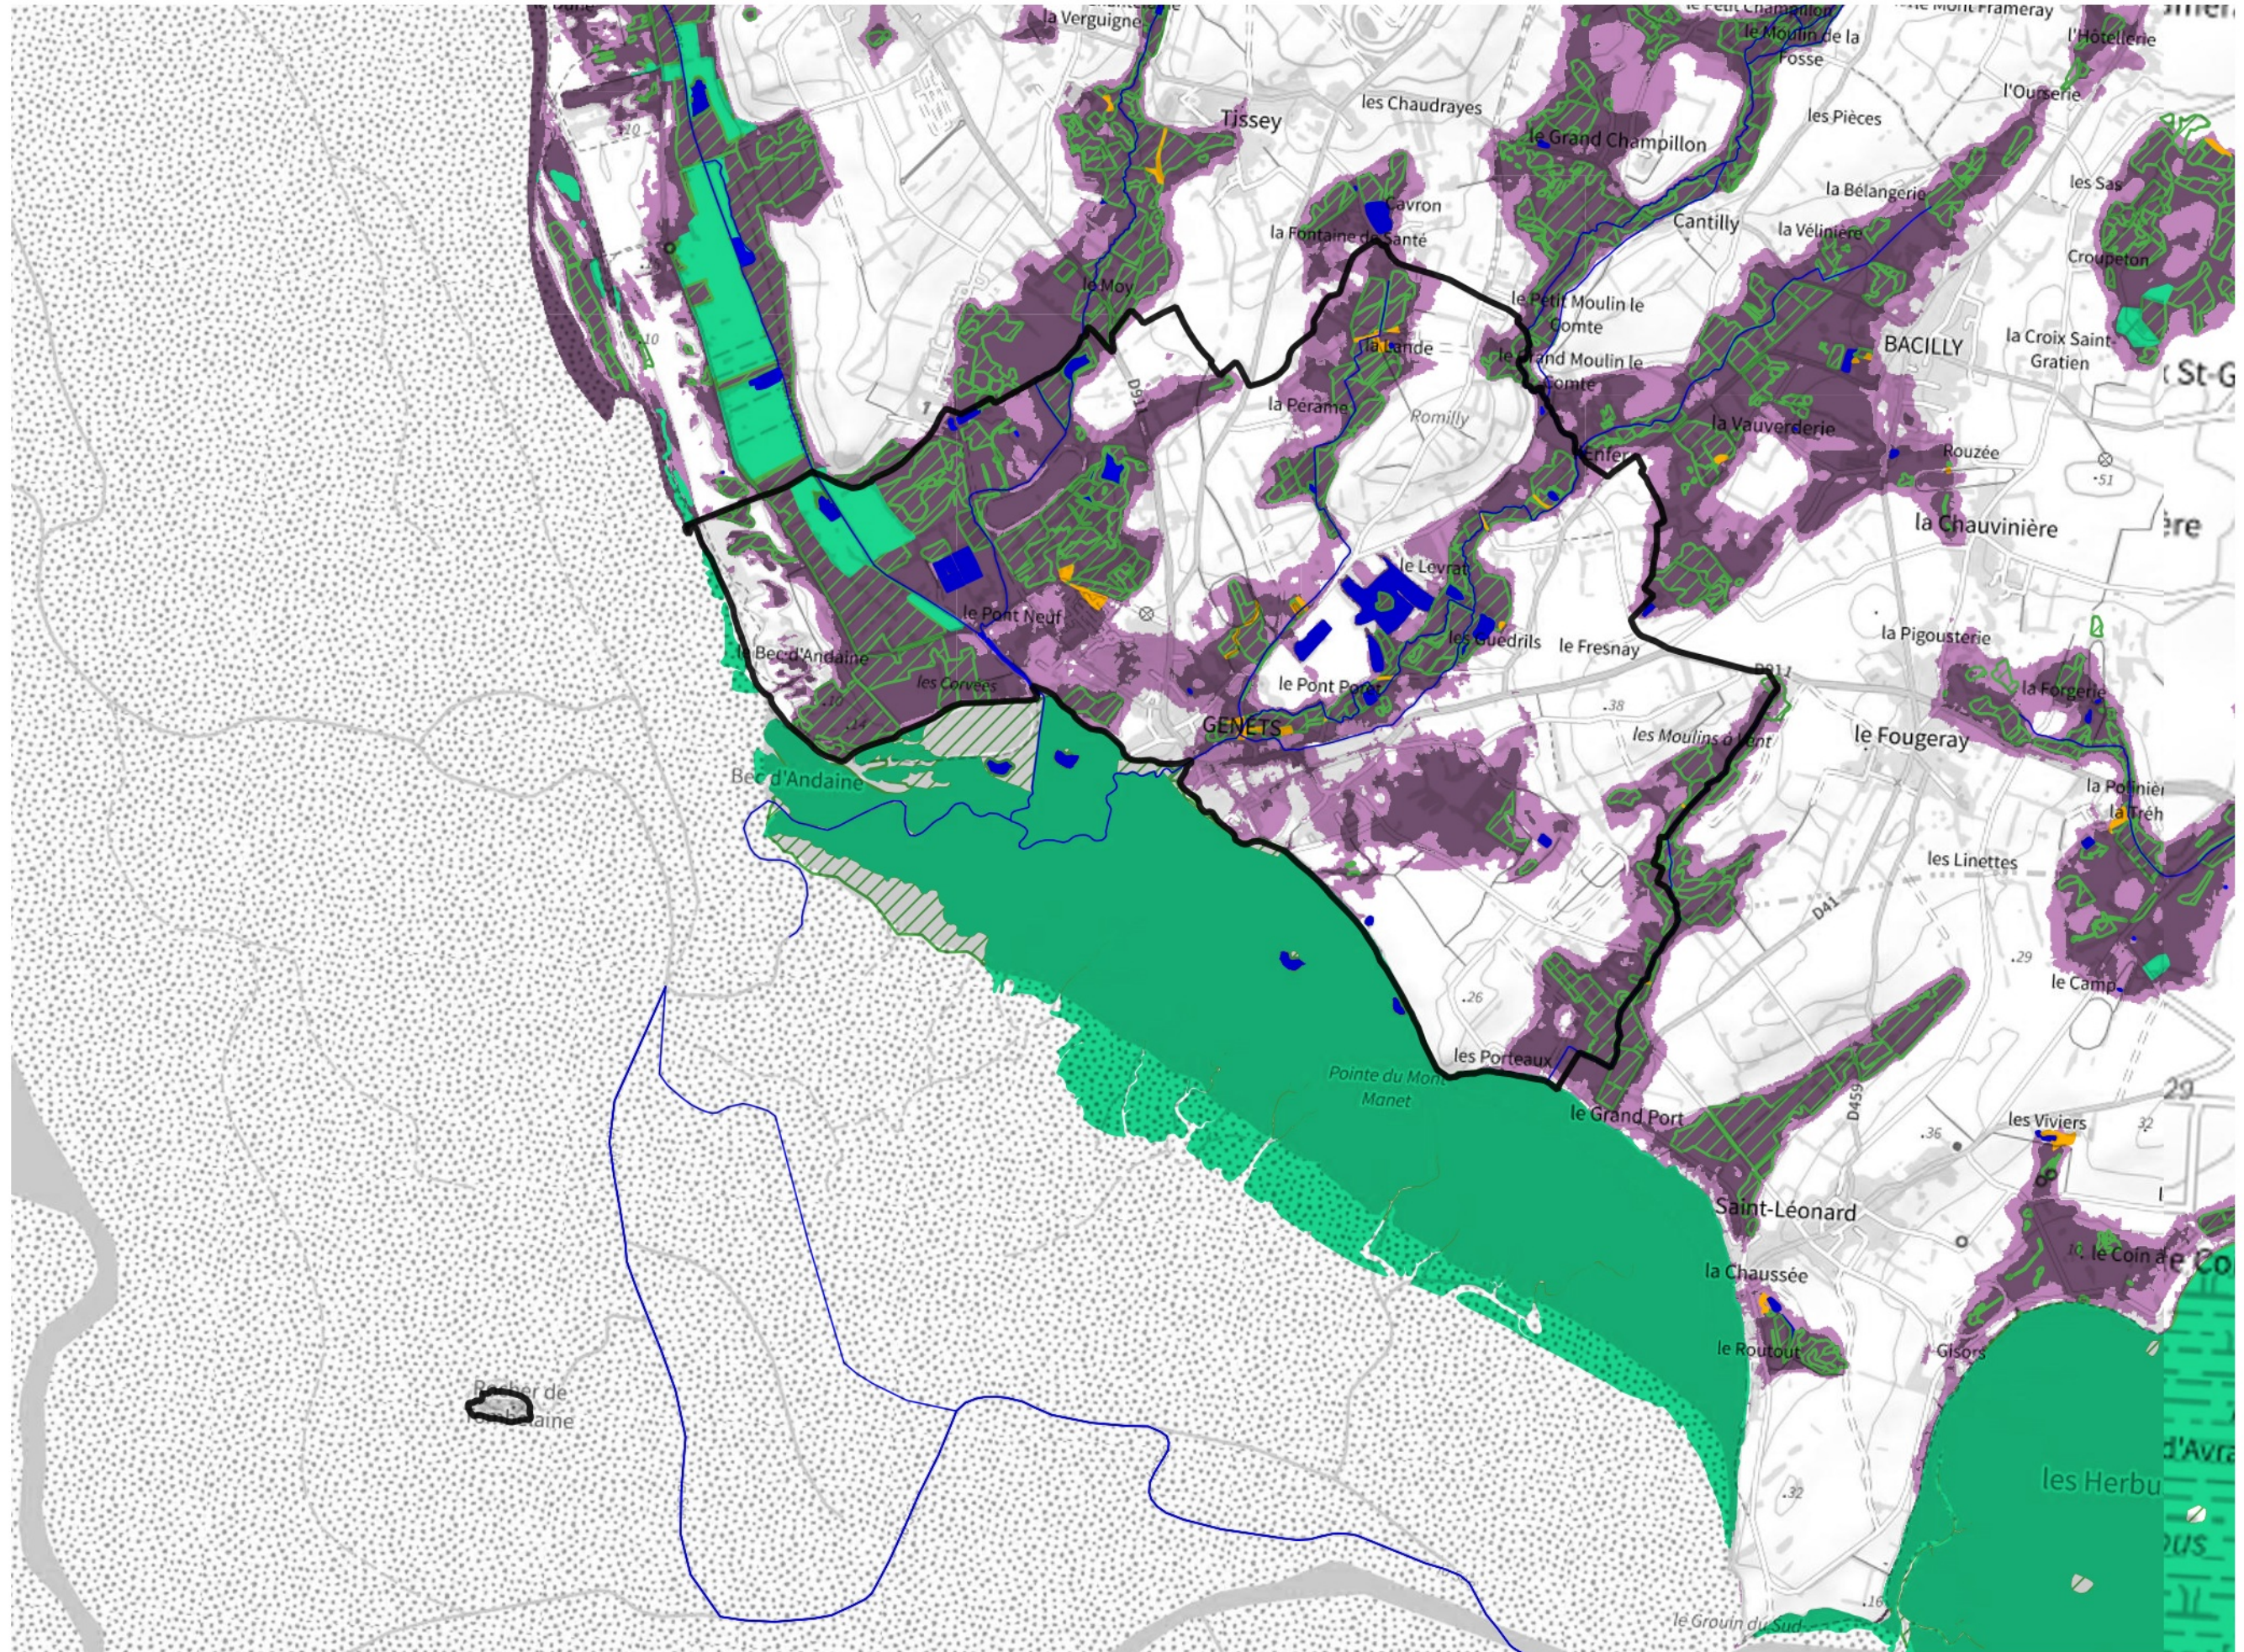

Inventaire régional des Zones Humides (ZH) et des Milieux Prédiposés à la Présence de Zones Humides (MPPZH) Genêts (50199)

- Zones humides**
- Inventaire terrain ou réglementaire
 - Autres (Photo-interprétation, non défini)
 - Zones humides dégradées
 - Milieux fortement prédisposés à la présence de zones humides
 - Milieux faiblement prédisposés à la présence de zones humides
 - Mares, étangs, lacs
 - Cours d'eau
 - Limite communale

Cette carte représente une mise à jour sur cette commune. Elle ne doit pas être utilisée pour les communes voisines.

[Il est fortement conseillé de se reporter à la notice avant l'interprétation de cette page](#)

0 250 500 m

Sources :
- IGN - Plan v2
- IGN - AdminExpress
- IGN - BD Topo
- DREAL Normandie

Production :
DREAL Normandie
le 24/07/2024