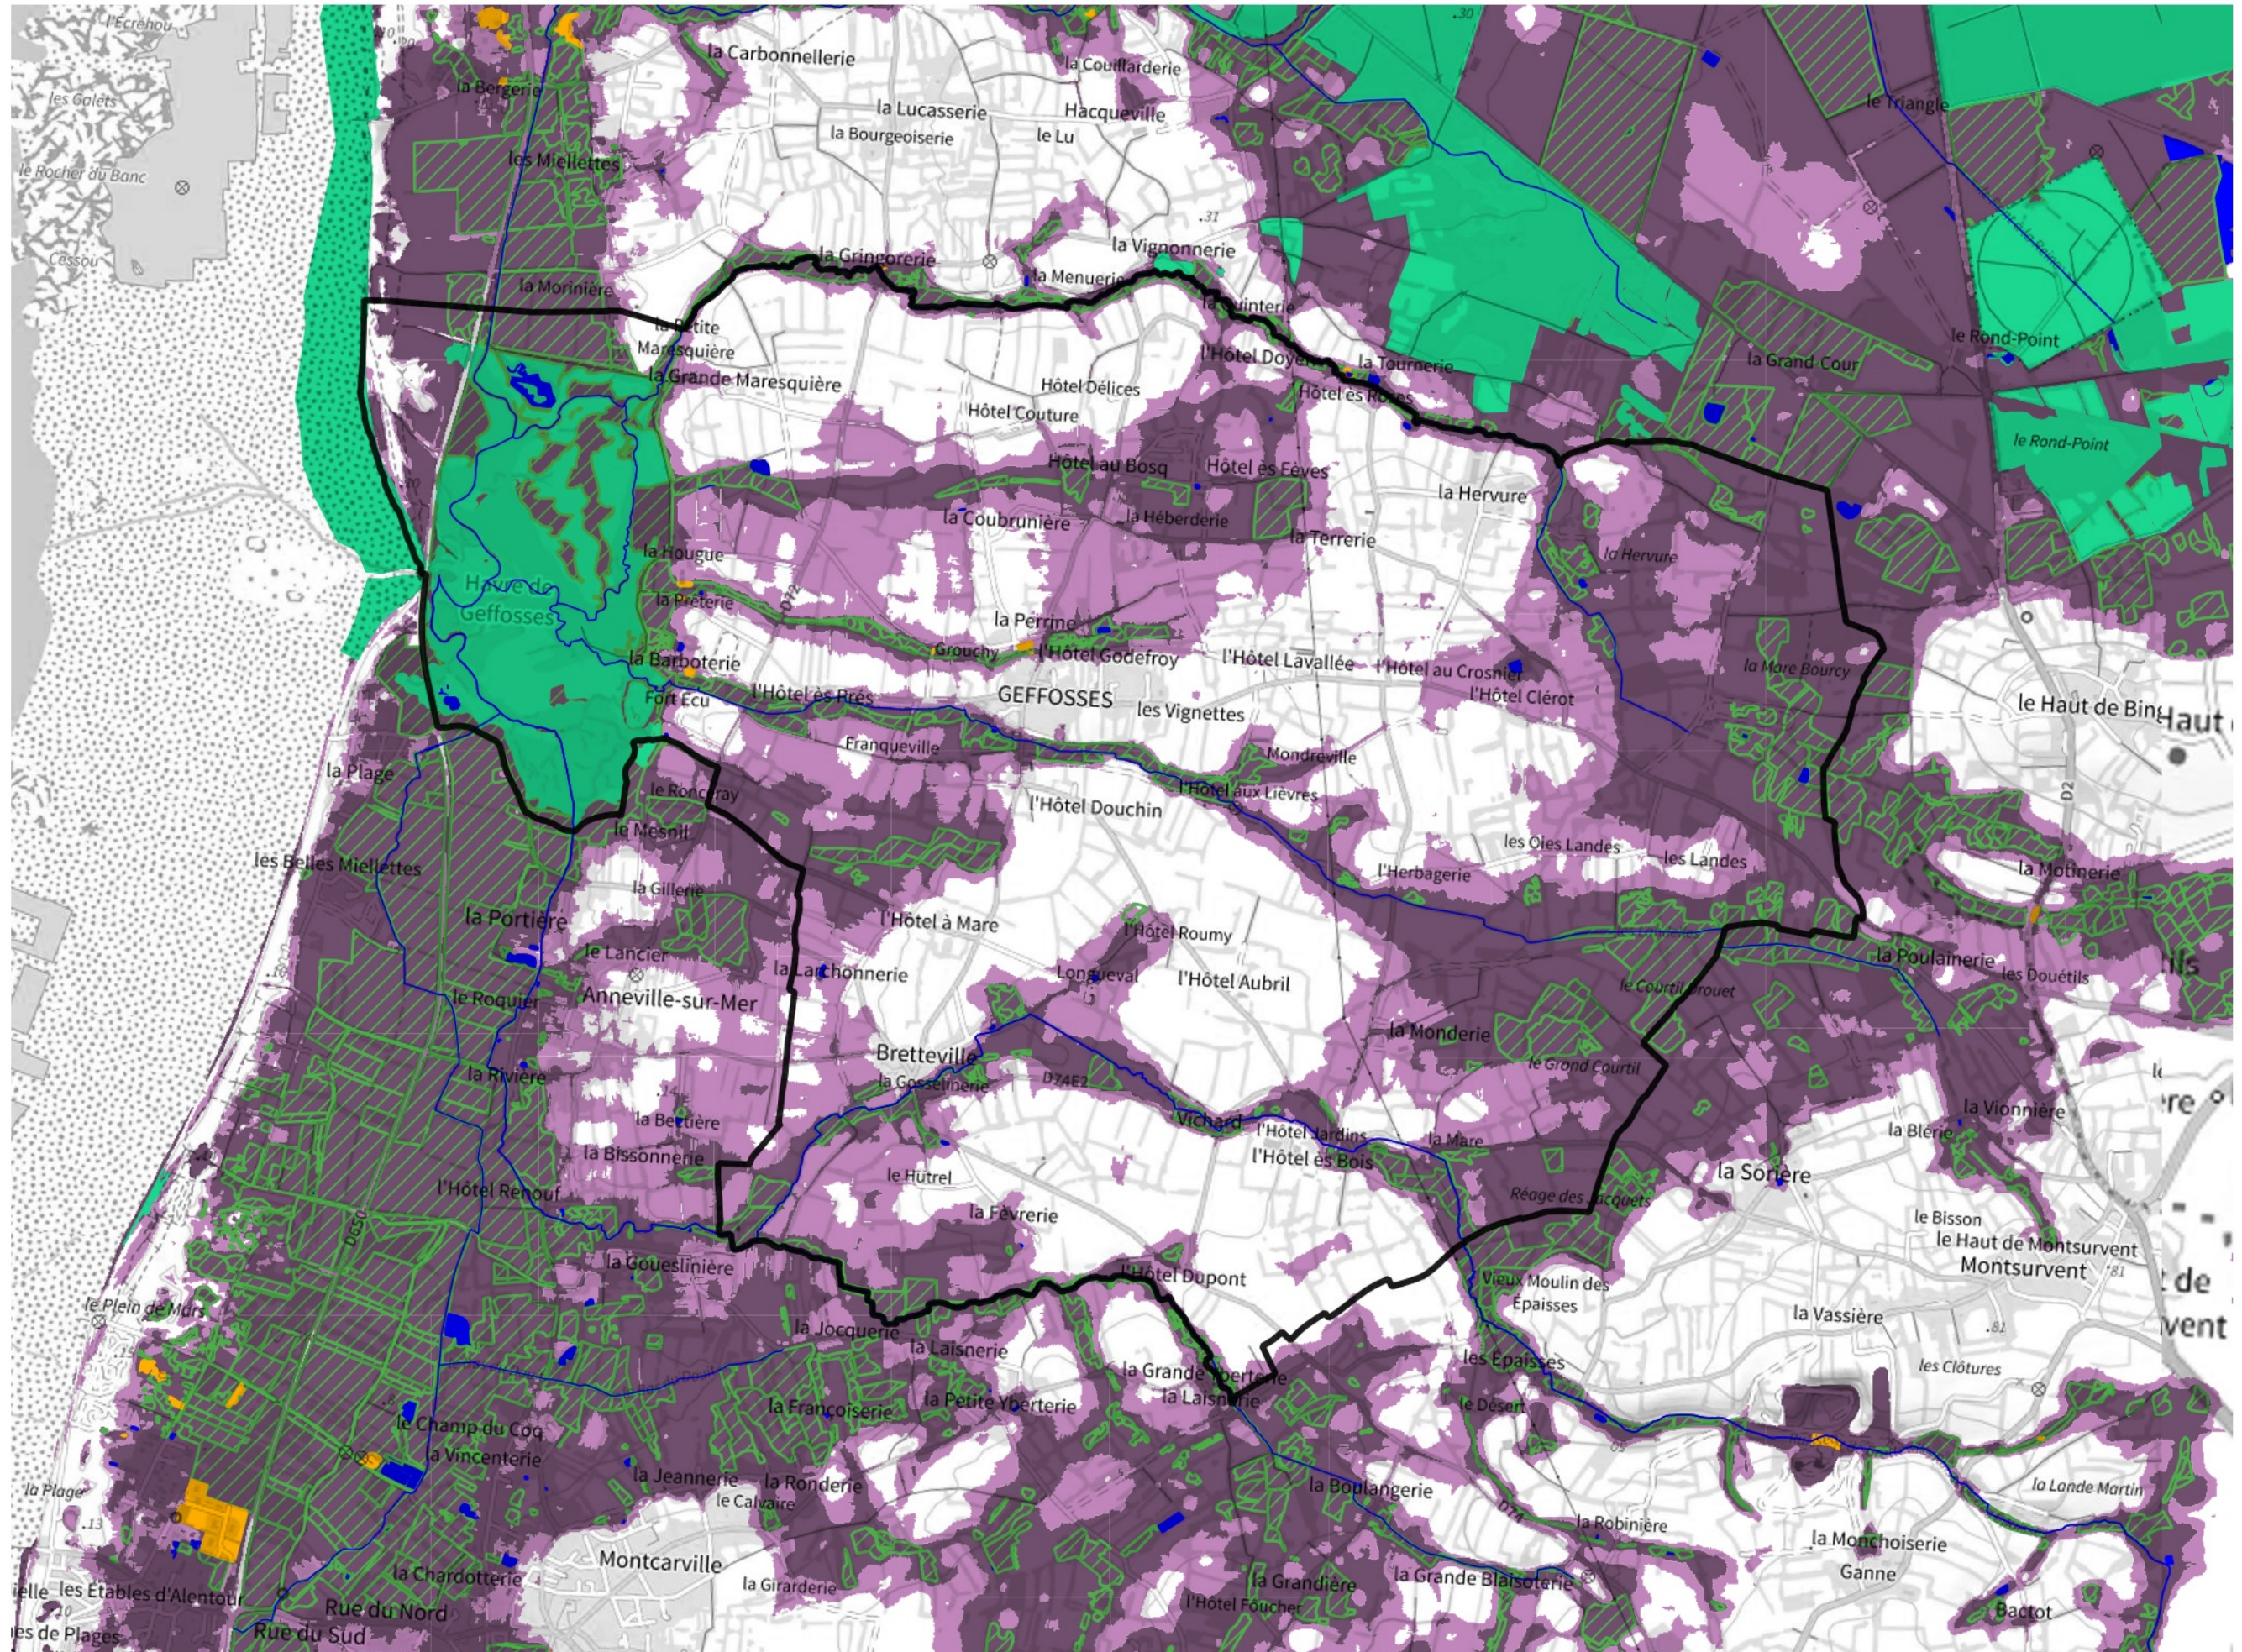

Inventaire régional des Zones Humides (ZH) et des Milieux Prédiposés à la Présence de Zones Humides (MPPZH) Geffosses (50198)

- Zones humides**
- Inventaire terrain ou réglementaire
 - Autres (Photo-interprétation, non défini)
 - Zones humides dégradées
 - Milieux fortement prédisposés à la présence de zones humides
 - Milieux faiblement prédisposés à la présence de zones humides
 - Mares, étangs, lacs
 - Cours d'eau
 - Limite communale

Cette carte représente une mise à jour sur cette commune. Elle ne doit pas être utilisée pour les communes voisines.

[Il est fortement conseillé de se reporter à la notice avant l'interprétation de cette page](#)

0 250 500 m

Sources :
- IGN - Plan v2
- IGN - AdminExpress
- IGN - BD Topo
- DREAL Normandie

Production :
DREAL Normandie
le 24/07/2024