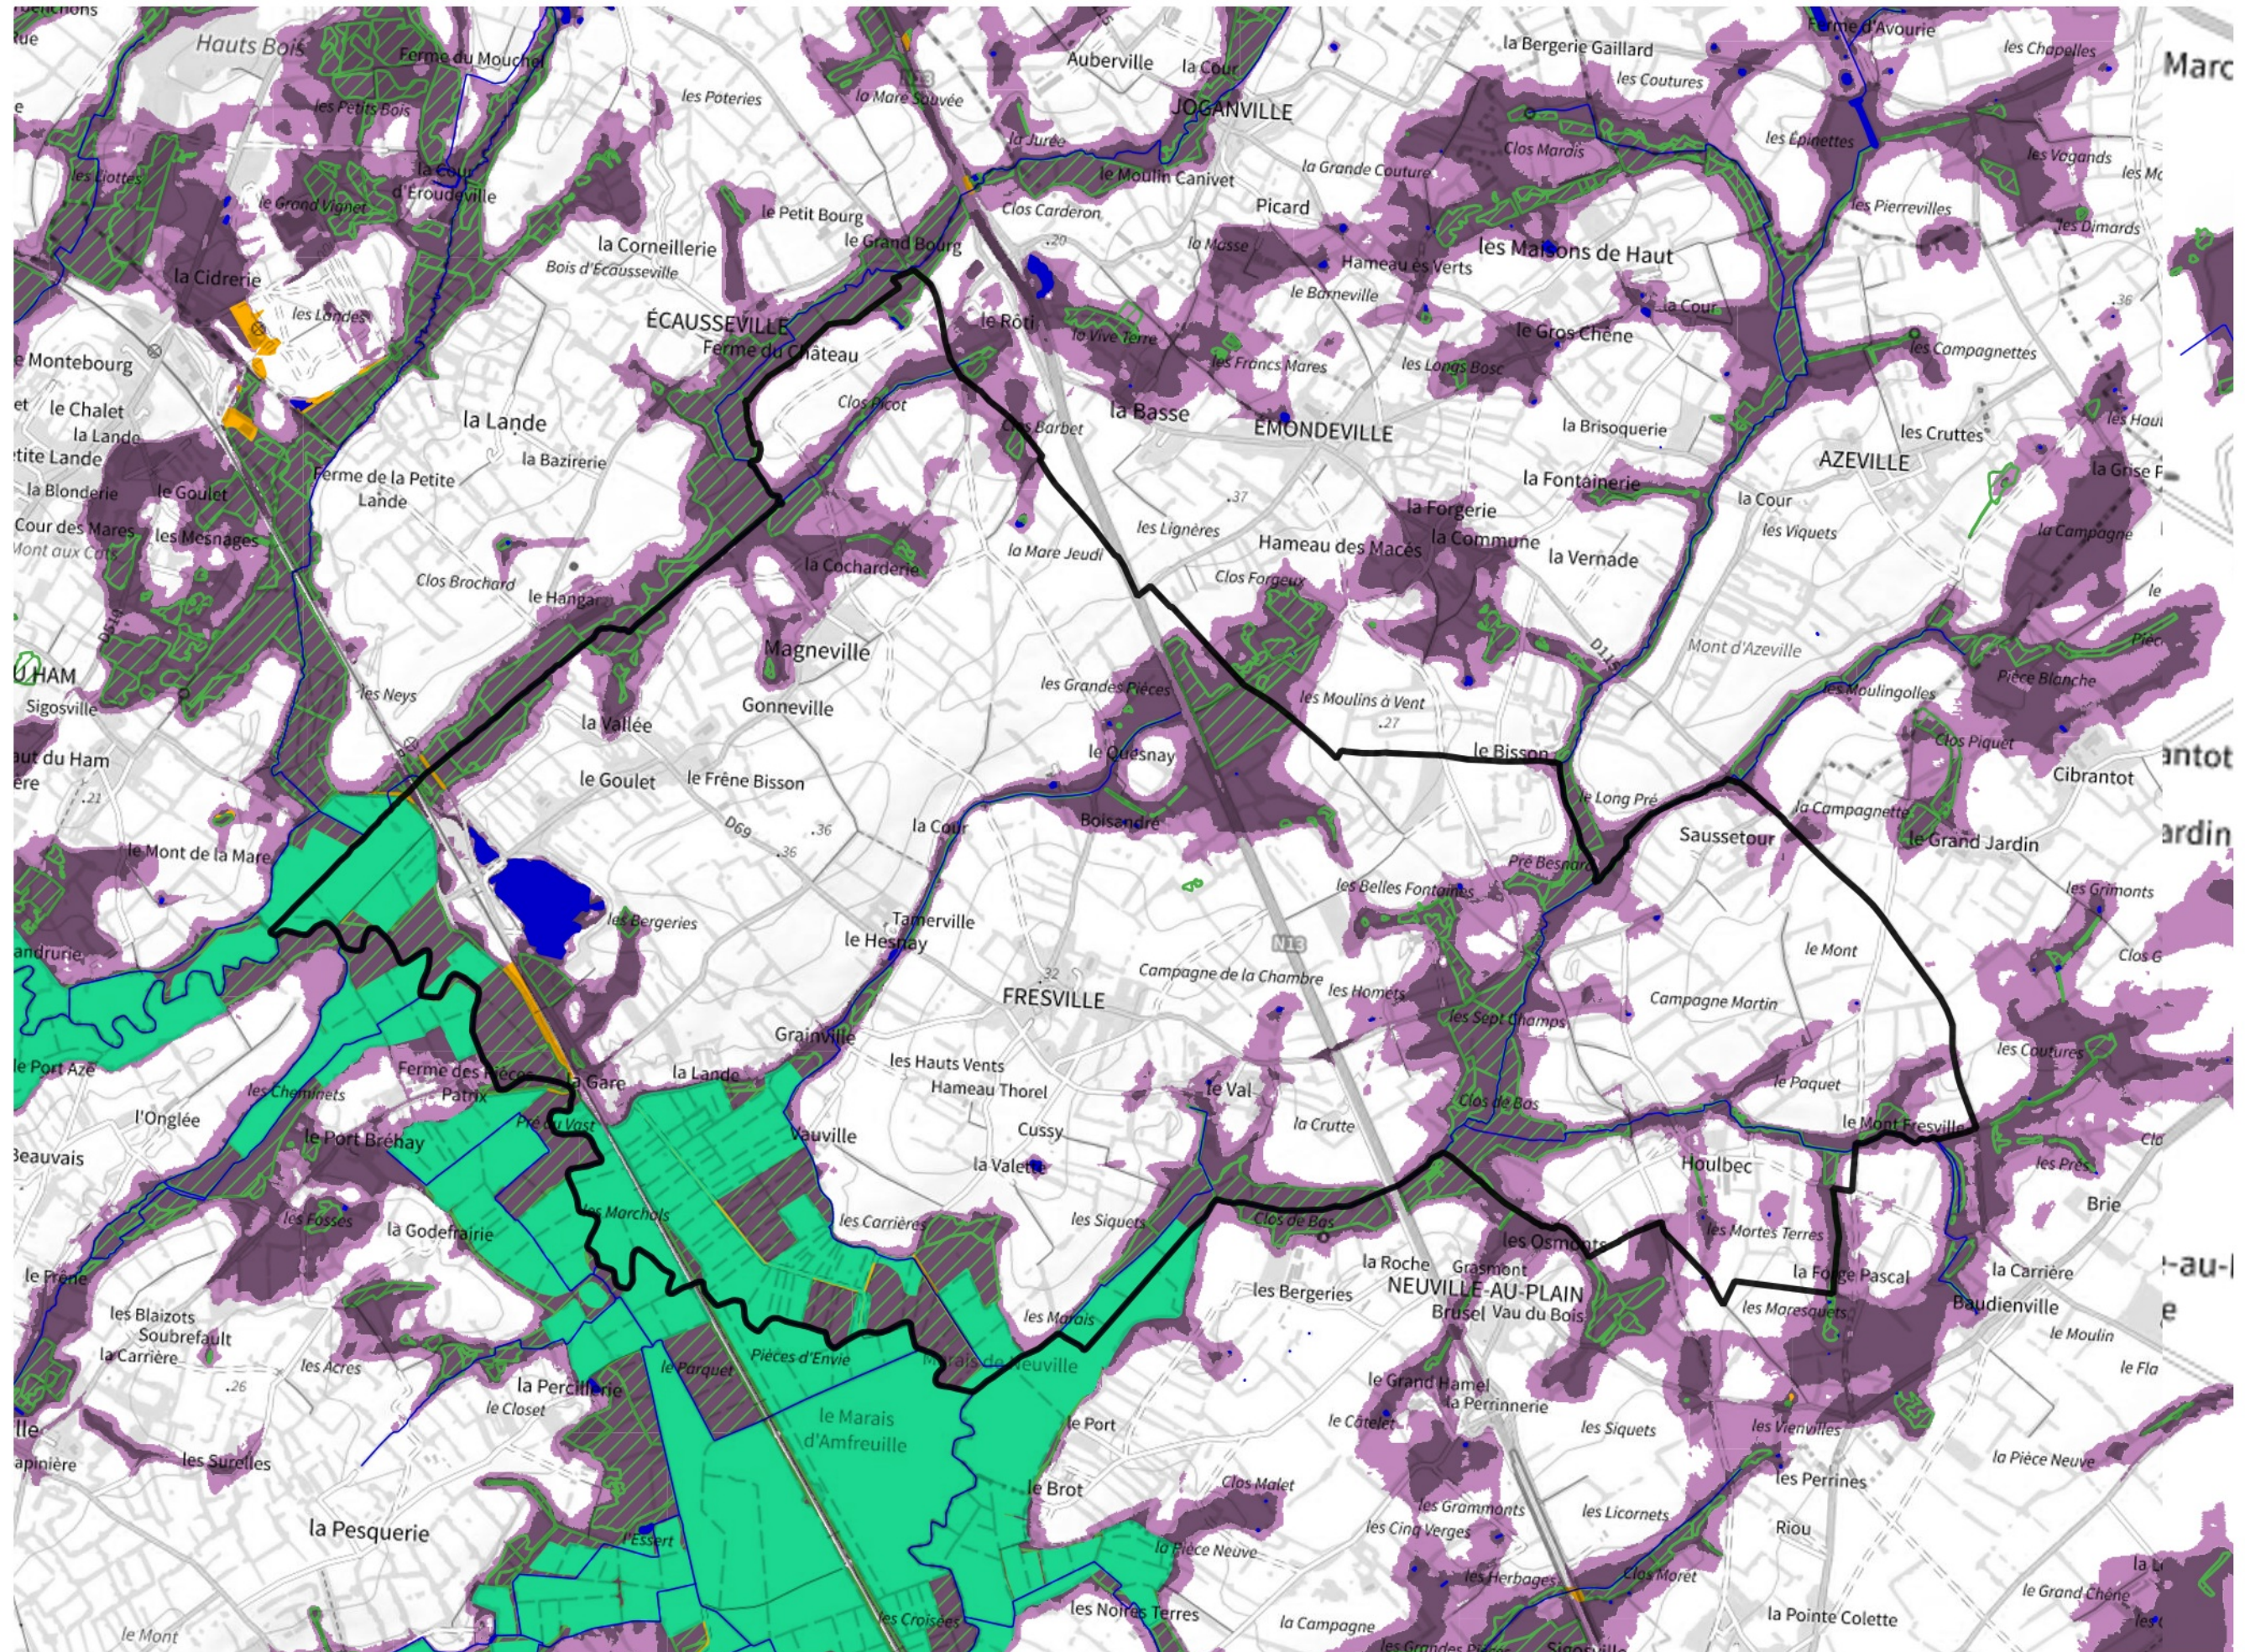

Inventaire régional des Zones Humides (ZH) et des Milieux Prédiposés à la Présence de Zones Humides (MPPZH) Fresville (50194)

- Zones humides**
- Inventaire terrain ou réglementaire
 - Autres (Photo-interprétation, non défini)
 - Zones humides dégradées
 - Milieux fortement prédisposés à la présence de zones humides
 - Milieux faiblement prédisposés à la présence de zones humides
 - Mares, étangs, lacs
 - Cours d'eau
 - Limite communale

Cette carte représente une mise à jour sur cette commune. Elle ne doit pas être utilisée pour les communes voisines.

[Il est fortement conseillé de se reporter à la notice avant l'interprétation de cette page](#)

0 250 500 m

Sources :
- IGN - Plan v2
- IGN - AdminExpress
- IGN - BD Topo
- DREAL Normandie

Production :
DREAL Normandie
le 24/07/2024