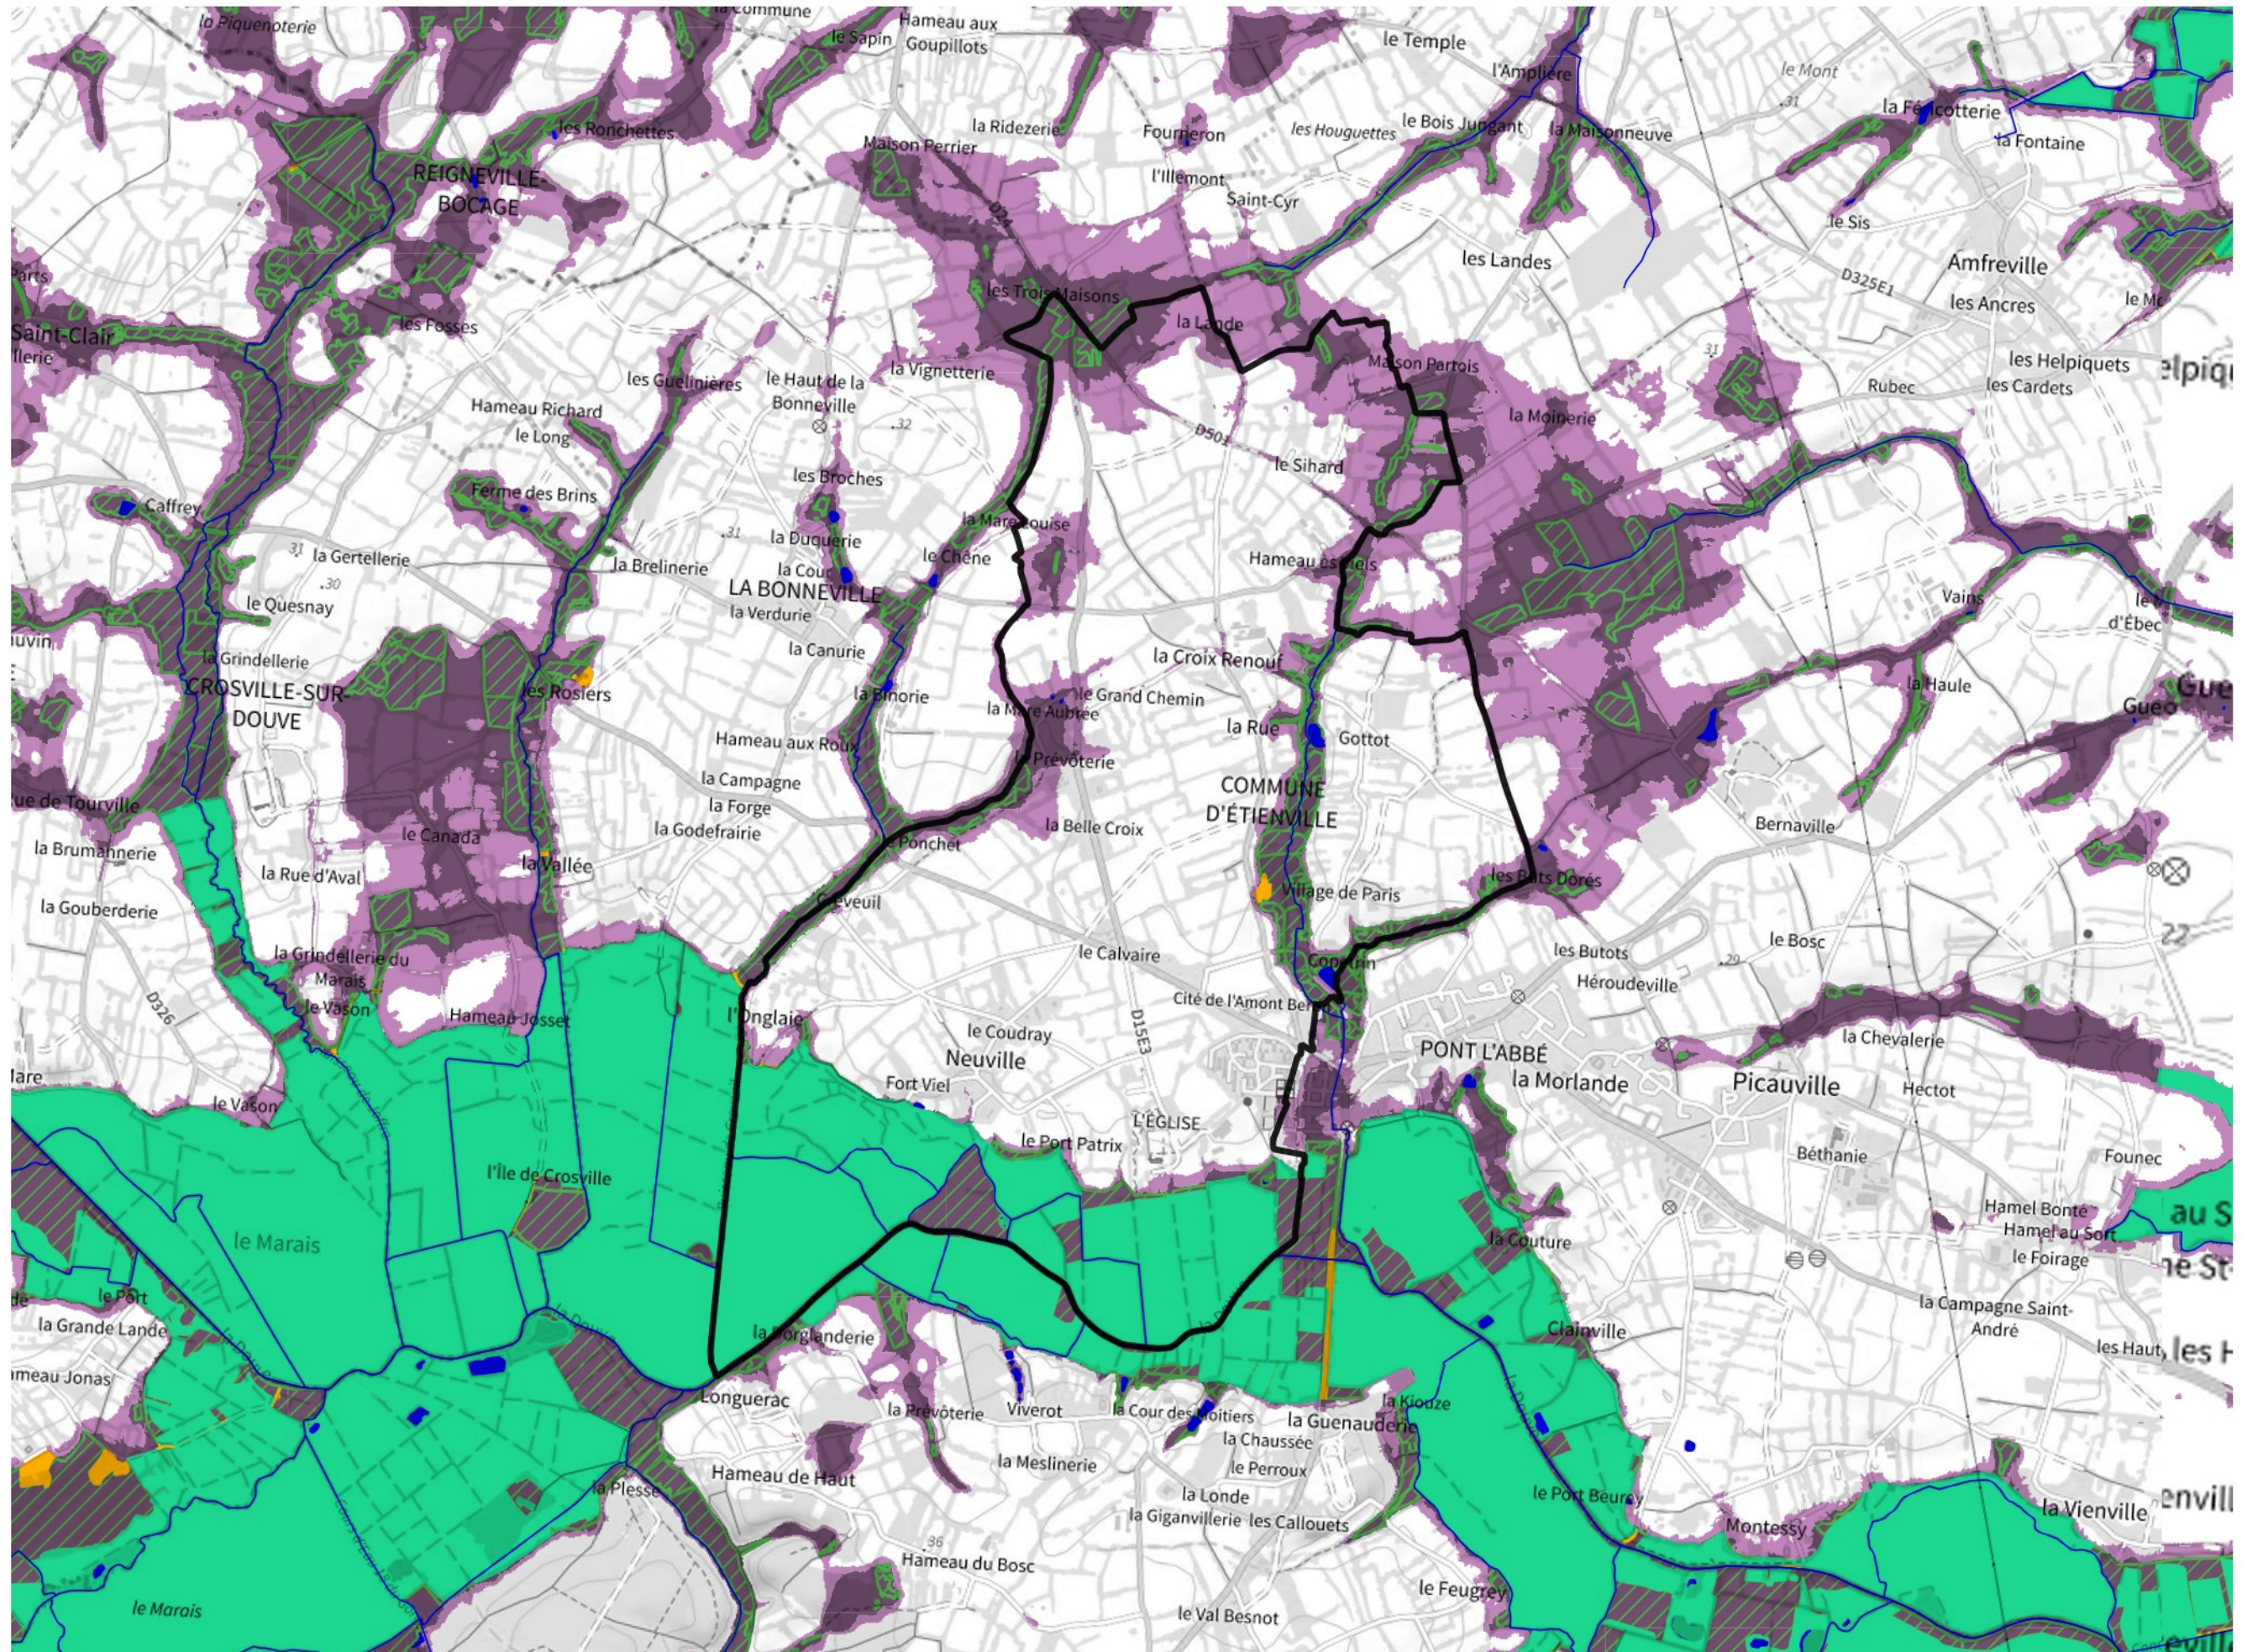

# Inventaire régional des Zones Humides (ZH) et des Milieux Prédiposés à la Présence de Zones Humides (MPPZH) Étienville (50177)

- Zones humides**
- Inventaire terrain ou réglementaire
  - Autres (Photo-interprétation, non défini)
  - Zones humides dégradées
  - Milieux fortement prédisposés à la présence de zones humides
  - Milieux faiblement prédisposés à la présence de zones humides
  - Mares, étangs, lacs
  - Cours d'eau
  - Limite communale

Cette carte représente une mise à jour sur cette commune. Elle ne doit pas être utilisée pour les communes voisines.

[Il est fortement conseillé de se reporter à la notice avant l'interprétation de cette page](#)

0 250 500 m

**Sources :**  
- IGN - Plan v2  
- IGN - AdminExpress  
- IGN - BD Topo  
- DREAL Normandie

**Production :**  
DREAL Normandie  
le 24/07/2024