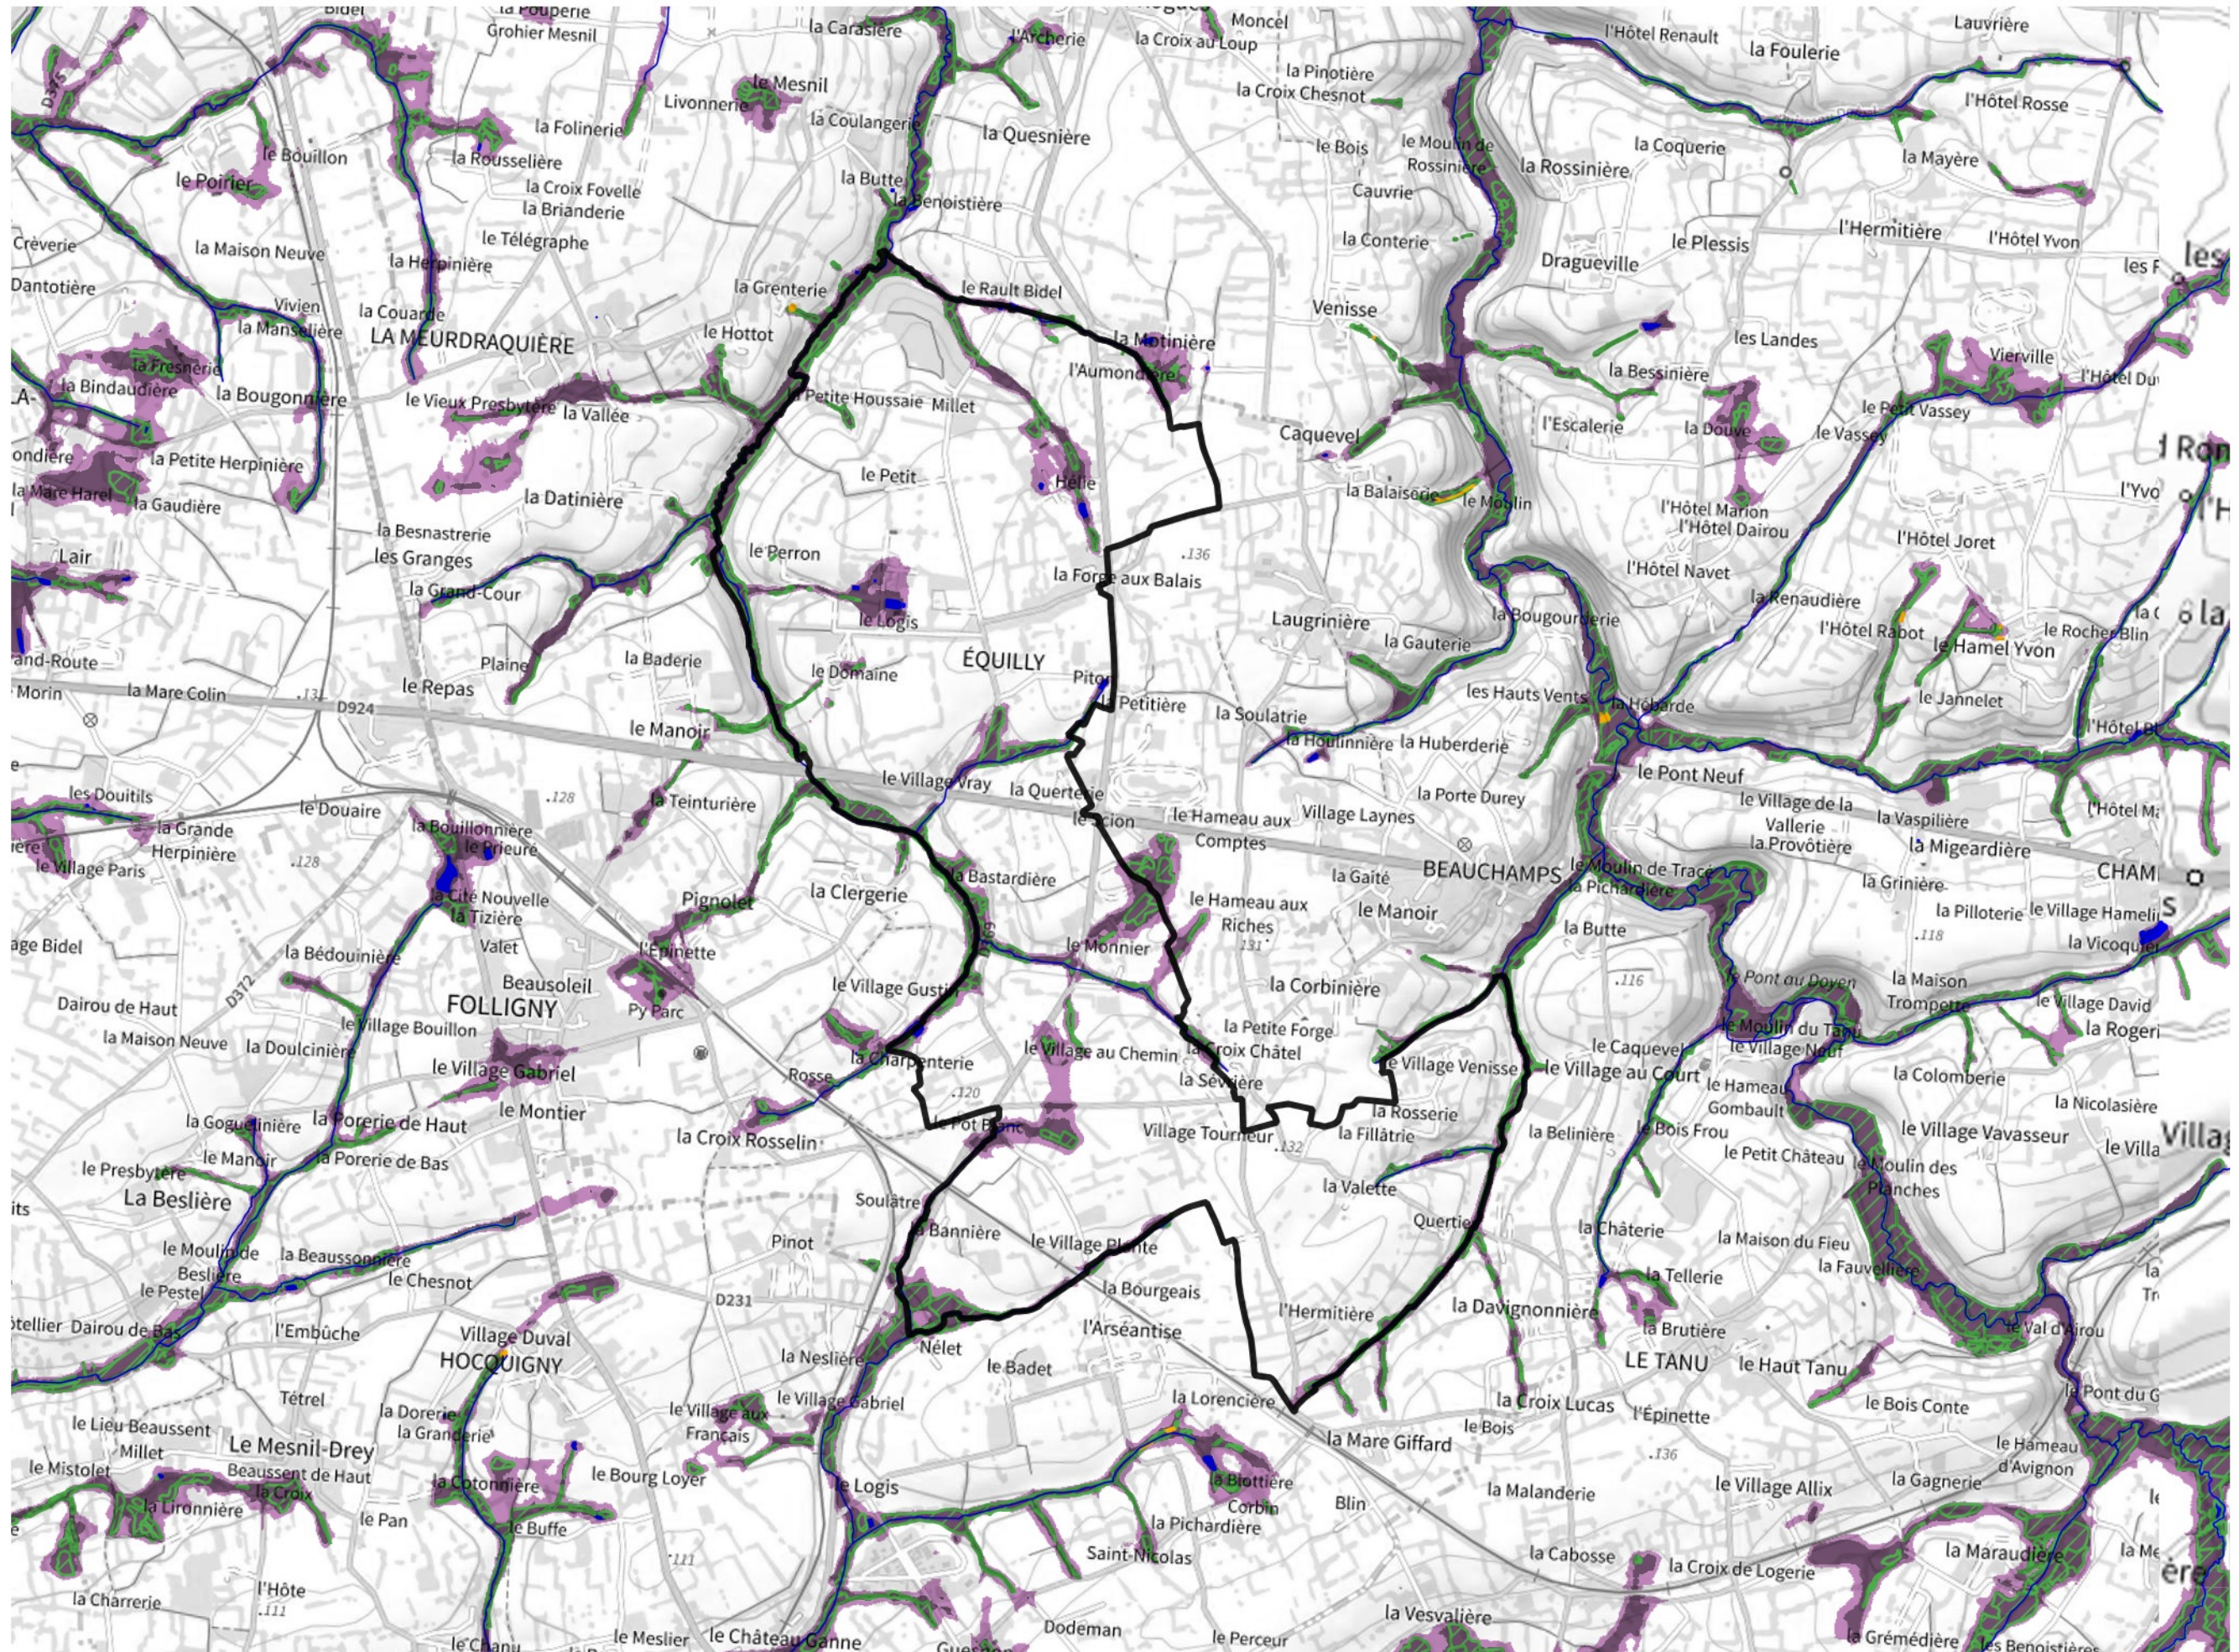

Inventaire régional des Zones Humides (ZH) et des Milieux Prédiposés à la Présence de Zones Humides (MPPZH) Équilly (50174)

- Zones humides**
- Inventaire terrain ou réglementaire
 - Autres (Photo-interprétation, non défini)
 - Zones humides dégradées
 - Milieux fortement prédisposés à la présence de zones humides
 - Milieux faiblement prédisposés à la présence de zones humides
 - Mares, étangs, lacs
 - Cours d'eau
 - Limite communale

Cette carte représente une mise à jour sur cette commune. Elle ne doit pas être utilisée pour les communes voisines.

[Il est fortement conseillé de se reporter à la notice avant l'interprétation de cette page](#)

0 250 500 m

Sources :
- IGN - Plan v2
- IGN - AdminExpress
- IGN - BD Topo
- DREAL Normandie

Production :
DREAL Normandie
le 24/07/2024