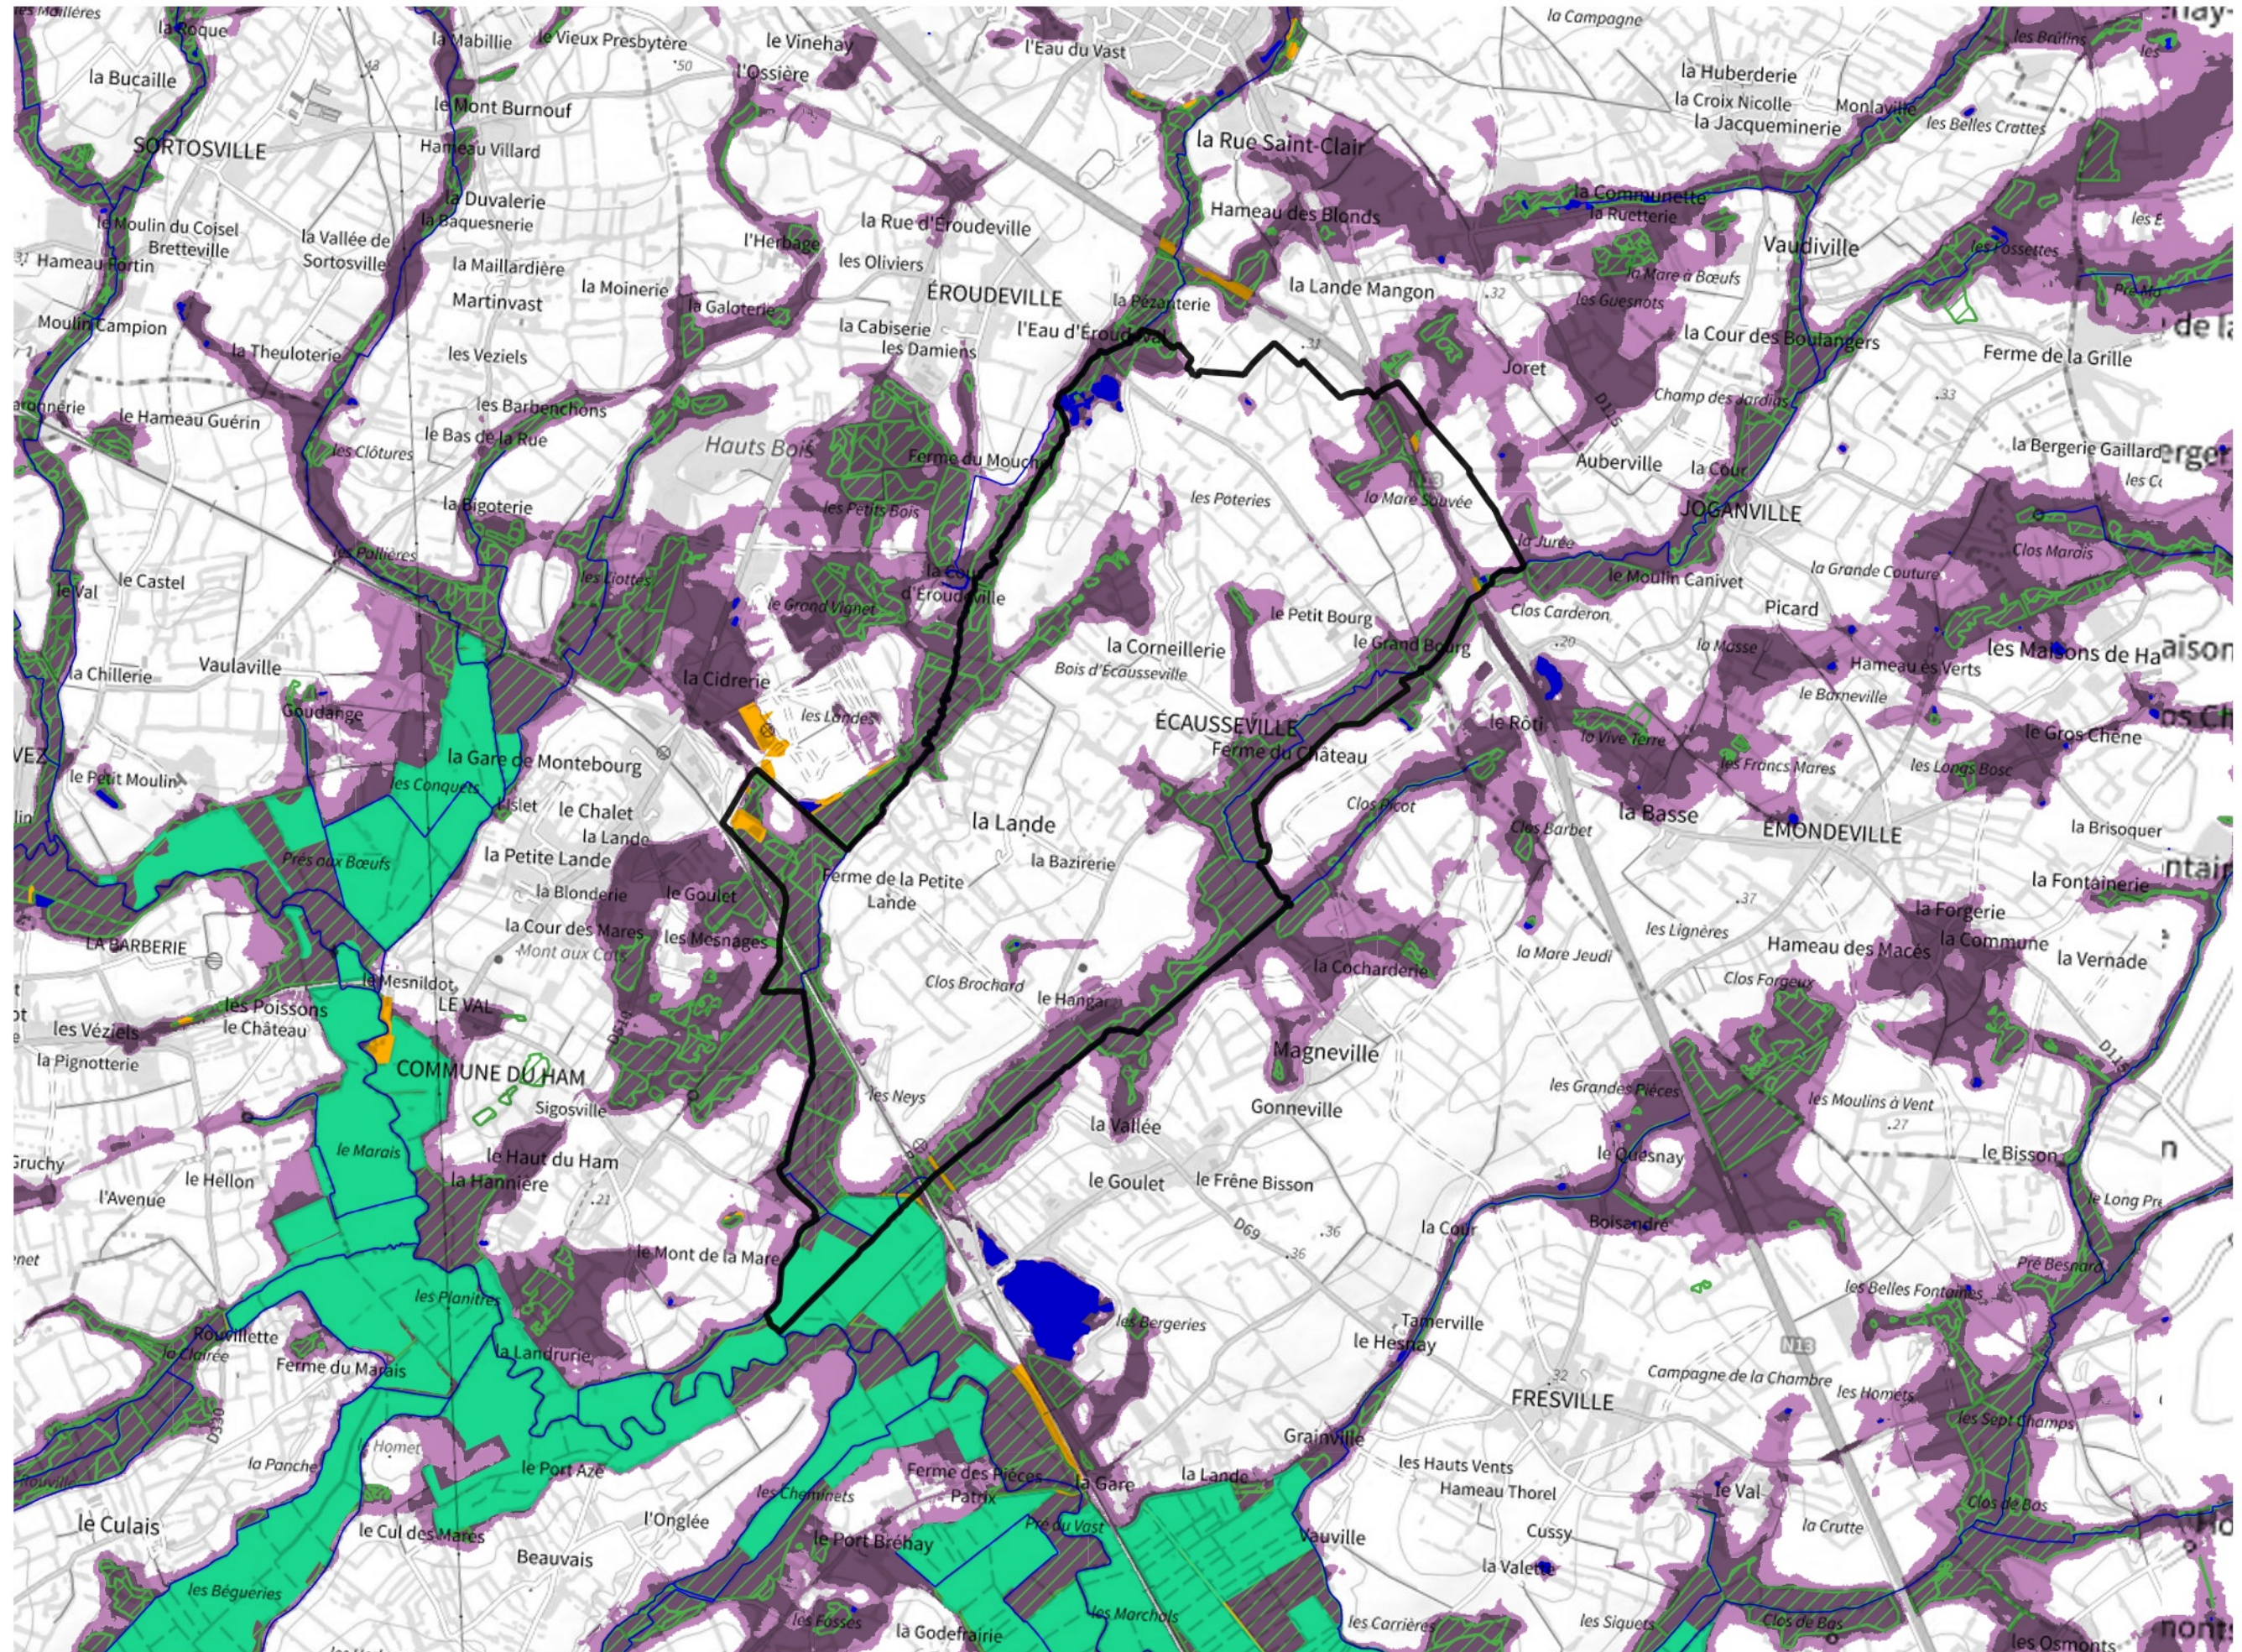

Inventaire régional des Zones Humides (ZH) et des Milieux Prédiposés à la Présence de Zones Humides (MPPZH) Écausseville (50169)

- Zones humides**
- Inventaire terrain ou réglementaire
 - Autres (Photo-interprétation, non défini)
 - Zones humides dégradées
 - Milieux fortement prédisposés à la présence de zones humides
 - Milieux faiblement prédisposés à la présence de zones humides
 - Mares, étangs, lacs
 - Cours d'eau
 - Limite communale

Cette carte représente une mise à jour sur cette commune. Elle ne doit pas être utilisée pour les communes voisines.

[Il est fortement conseillé de se reporter à la notice avant l'interprétation de cette page](#)

0 250 500 m

Sources :
- IGN - Plan v2
- IGN - AdminExpress
- IGN - BD Topo
- DREAL Normandie

Production :
DREAL Normandie
le 24/07/2024