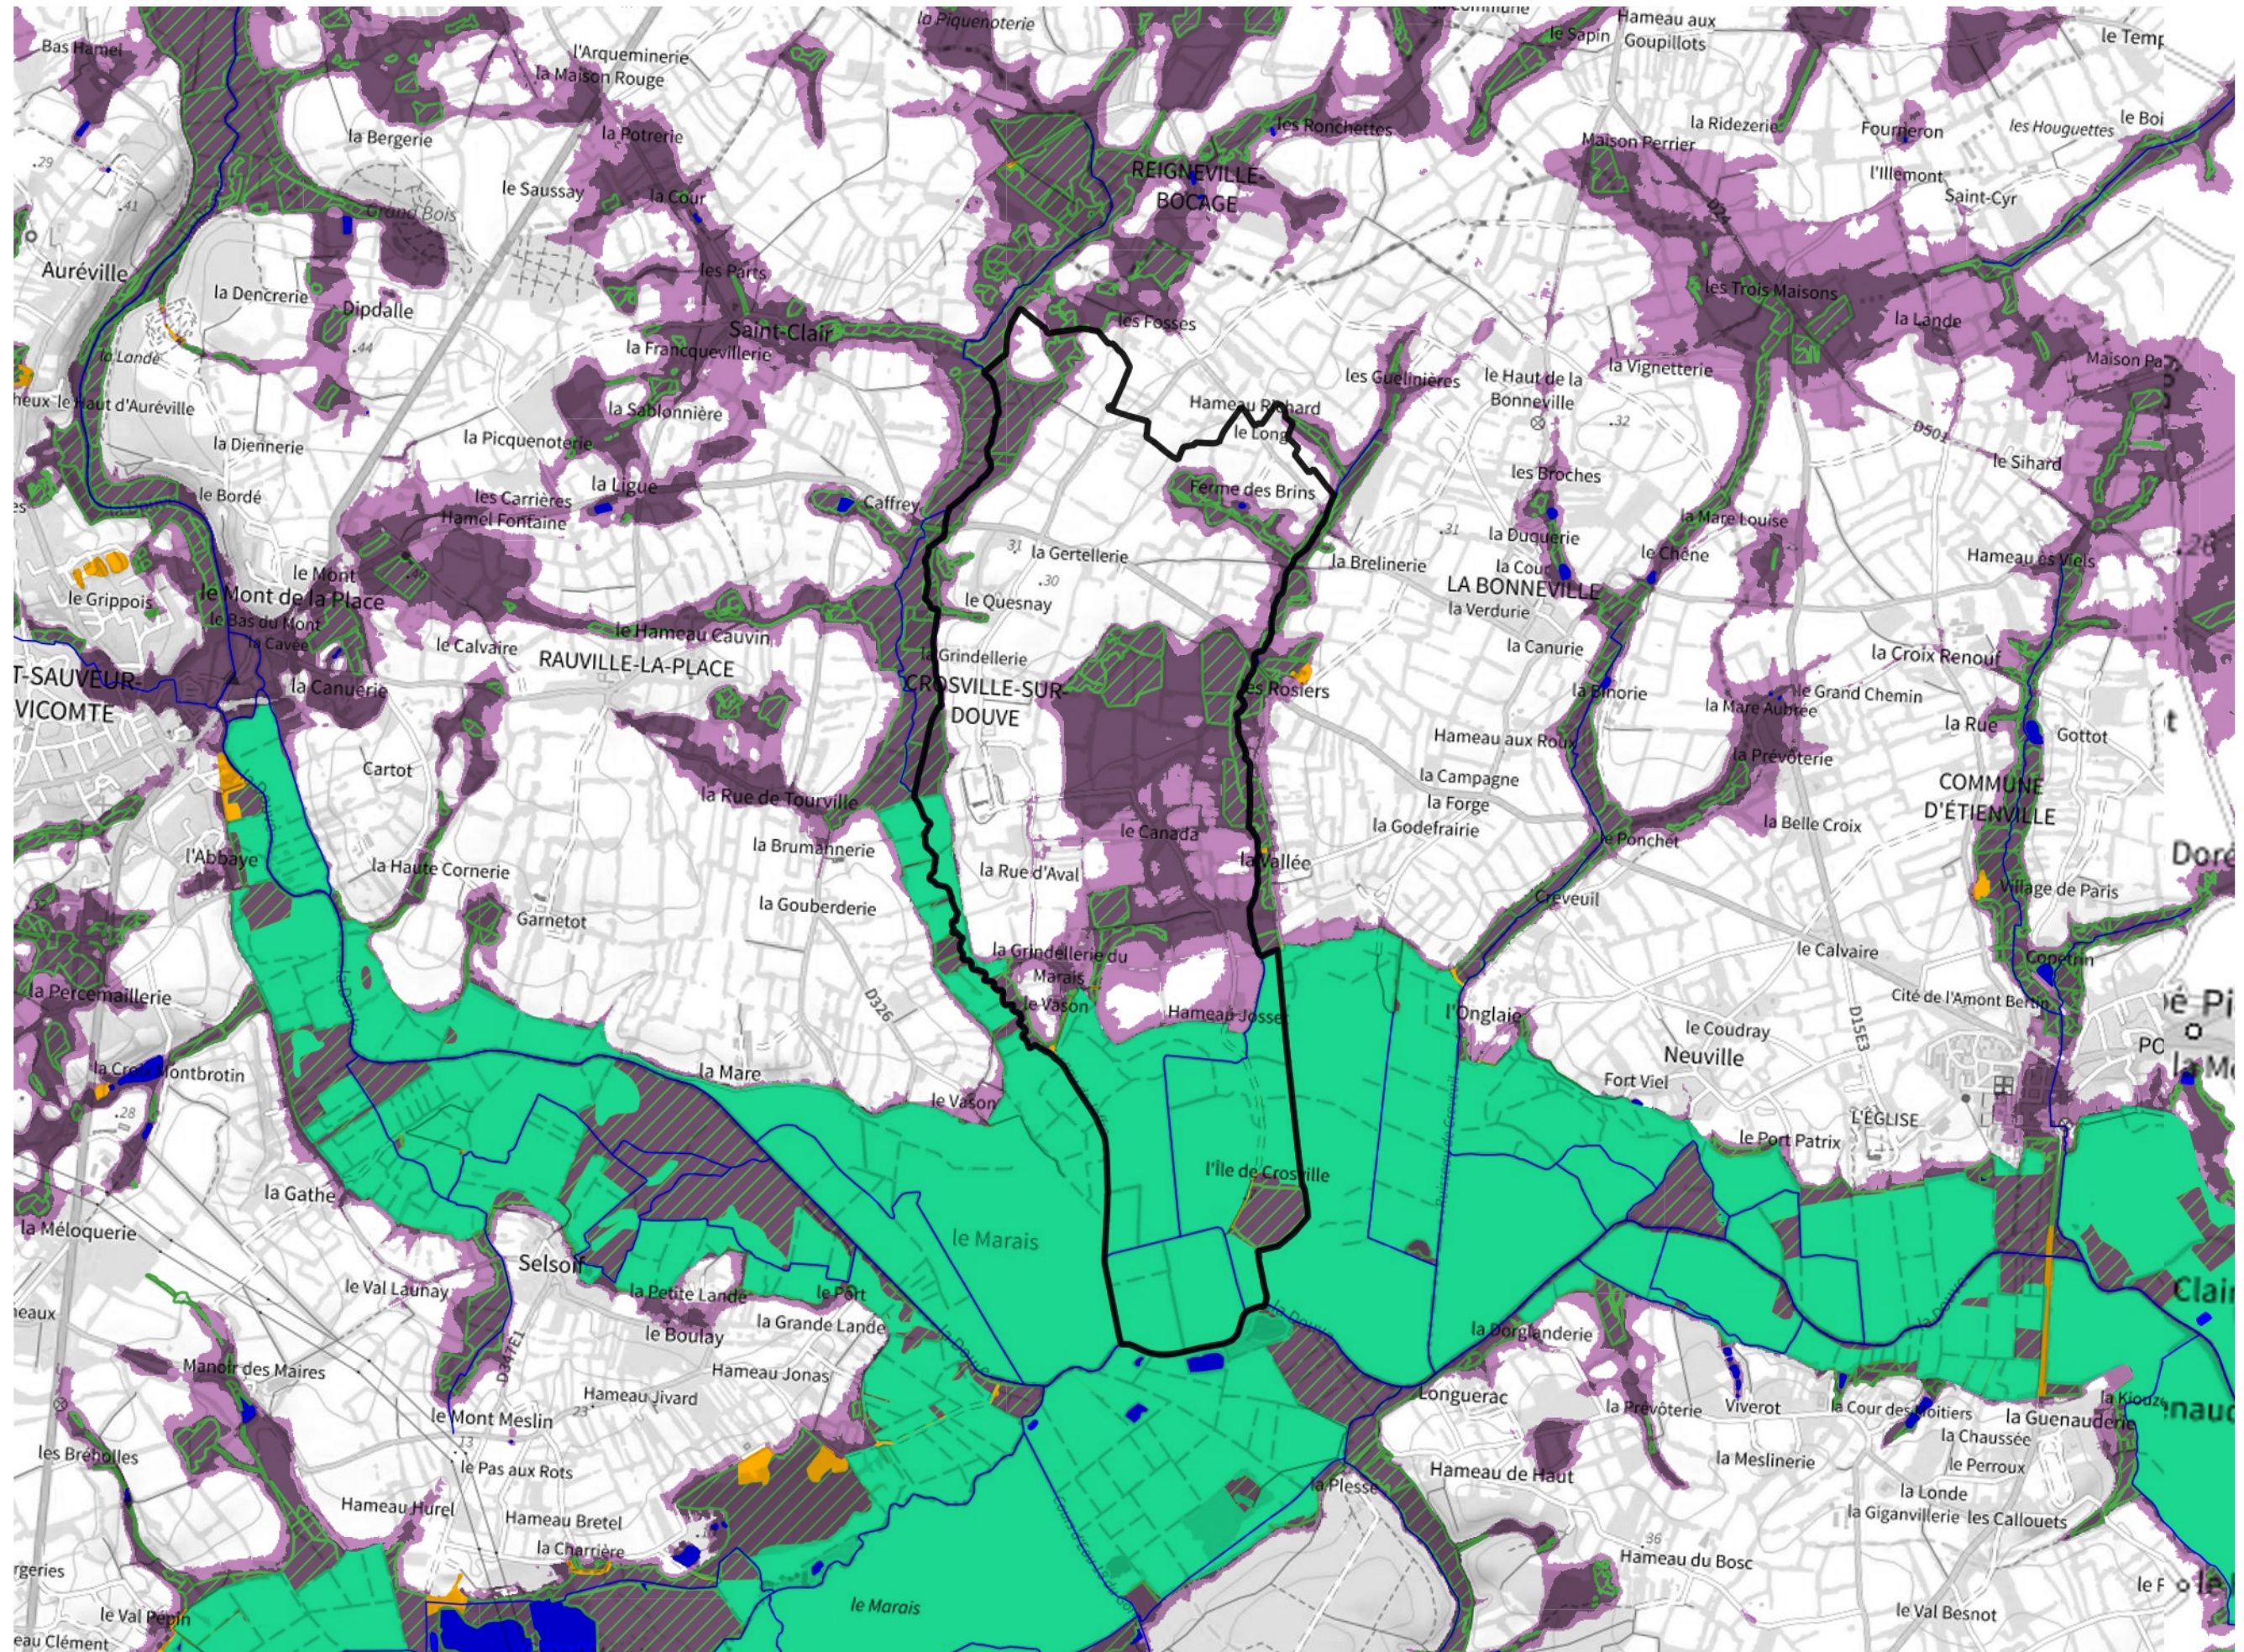

Inventaire régional des Zones Humides (ZH) et des Milieux Prédiposés à la Présence de Zones Humides (MPPZH) Crosville-sur-Douve (50156)

- Zones humides**
- Inventaire terrain ou réglementaire
 - Autres (Photo-interprétation, non défini)
 - Zones humides dégradées
 - Milieux fortement prédisposés à la présence de zones humides
 - Milieux faiblement prédisposés à la présence de zones humides
 - Mares, étangs, lacs
 - Cours d'eau
 - Limite communale

Cette carte représente une mise à jour sur cette commune. Elle ne doit pas être utilisée pour les communes voisines.

[Il est fortement conseillé de se reporter à la notice avant l'interprétation de cette page](#)

0 250 500 m

Sources :
- IGN - Plan v2
- IGN - AdminExpress
- IGN - BD Topo
- DREAL Normandie

Production :
DREAL Normandie
le 24/07/2024