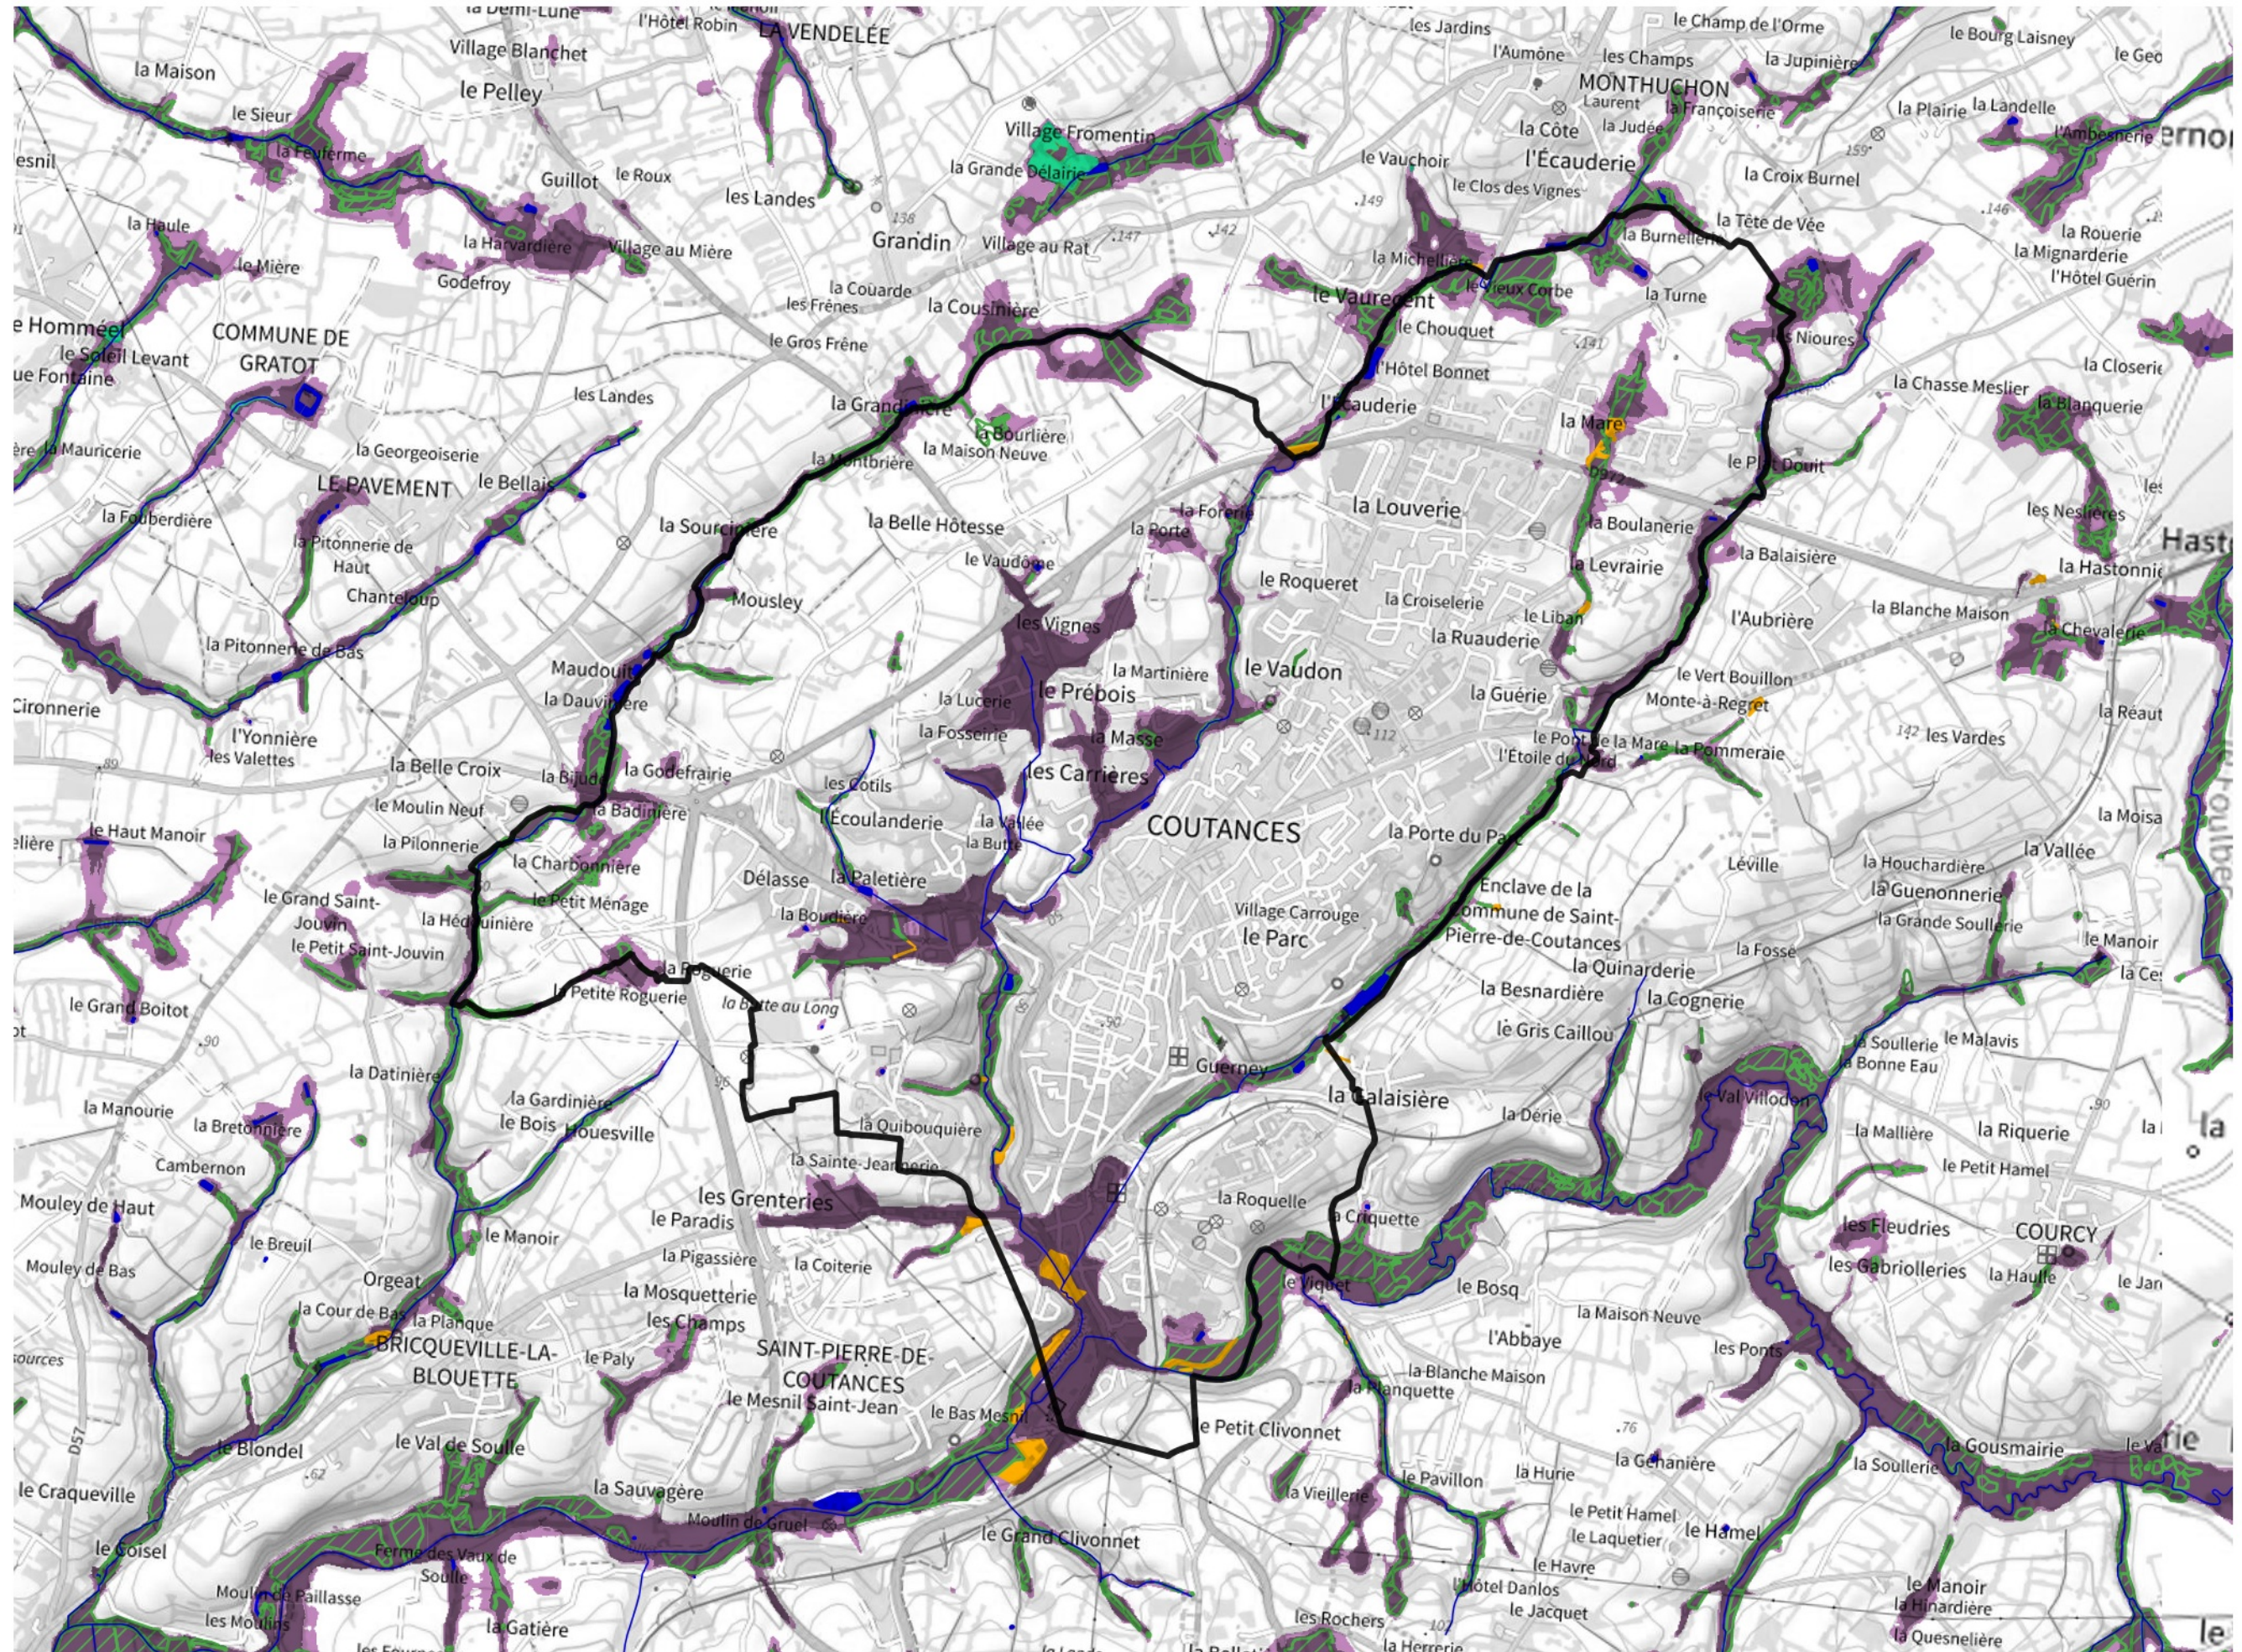

Inventaire régional des Zones Humides (ZH) et des Milieux Prédiposés à la Présence de Zones Humides (MPPZH) Coutances (50147)

- Zones humides**
- Inventaire terrain ou réglementaire
 - Autres (Photo-interprétation, non défini)
 - Zones humides dégradées
 - Milieux fortement prédisposés à la présence de zones humides
 - Milieux faiblement prédisposés à la présence de zones humides
 - Mares, étangs, lacs
 - Cours d'eau
 - Limite communale

Cette carte représente une mise à jour sur cette commune. Elle ne doit pas être utilisée pour les communes voisines.

[Il est fortement conseillé de se reporter à la notice avant l'interprétation de cette page](#)

0 250 500 m

Sources :
- IGN - Plan v2
- IGN - AdminExpress
- IGN - BD Topo
- DREAL Normandie

Production :
DREAL Normandie
le 24/07/2024