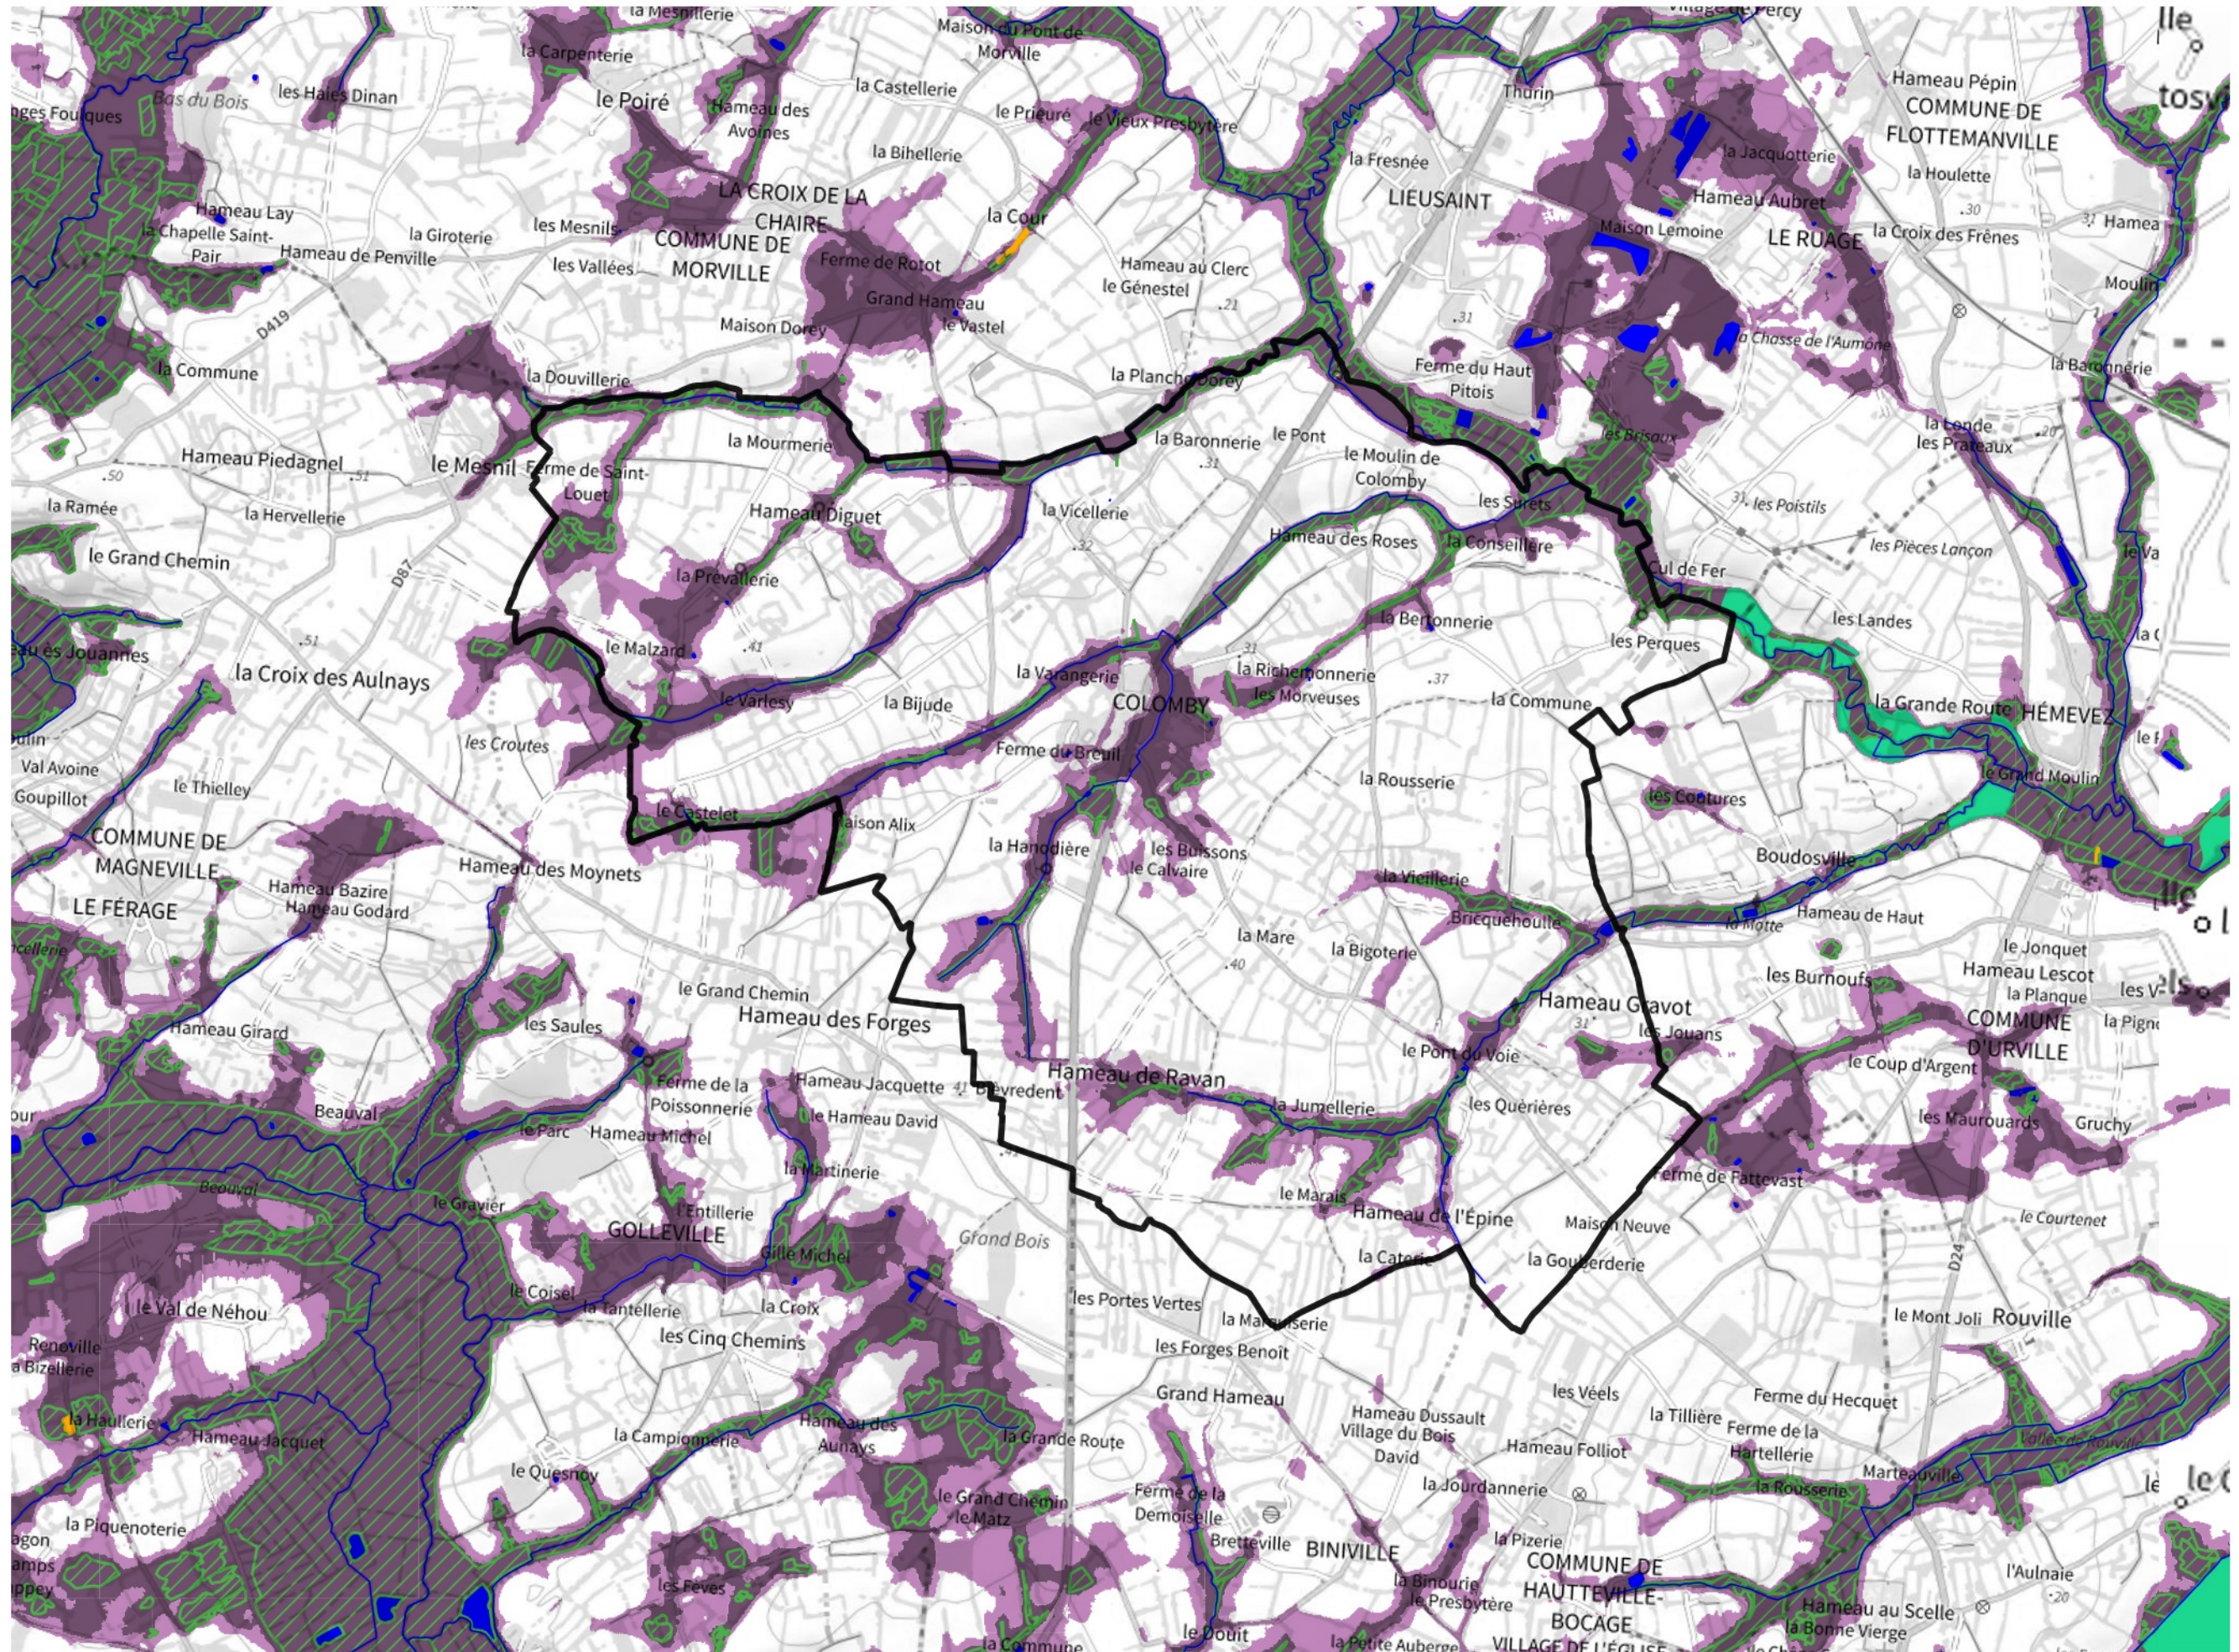

Inventaire régional des Zones Humides (ZH) et des Milieux Prédiposés à la Présence de Zones Humides (MPPZH) Colomby (50138)

- Zones humides**
- Inventaire terrain ou réglementaire
 - Autres (Photo-interprétation, non défini)
 - Zones humides dégradées
 - Milieux fortement prédisposés à la présence de zones humides
 - Milieux faiblement prédisposés à la présence de zones humides
 - Mares, étangs, lacs
 - Cours d'eau
 - Limite communale

Cette carte représente une mise à jour sur cette commune. Elle ne doit pas être utilisée pour les communes voisines.

[Il est fortement conseillé de se reporter à la notice avant l'interprétation de cette page](#)

0 250 500 m

Sources :
- IGN - Plan v2
- IGN - AdminExpress
- IGN - BD Topo
- DREAL Normandie

Production :
DREAL Normandie
le 24/07/2024