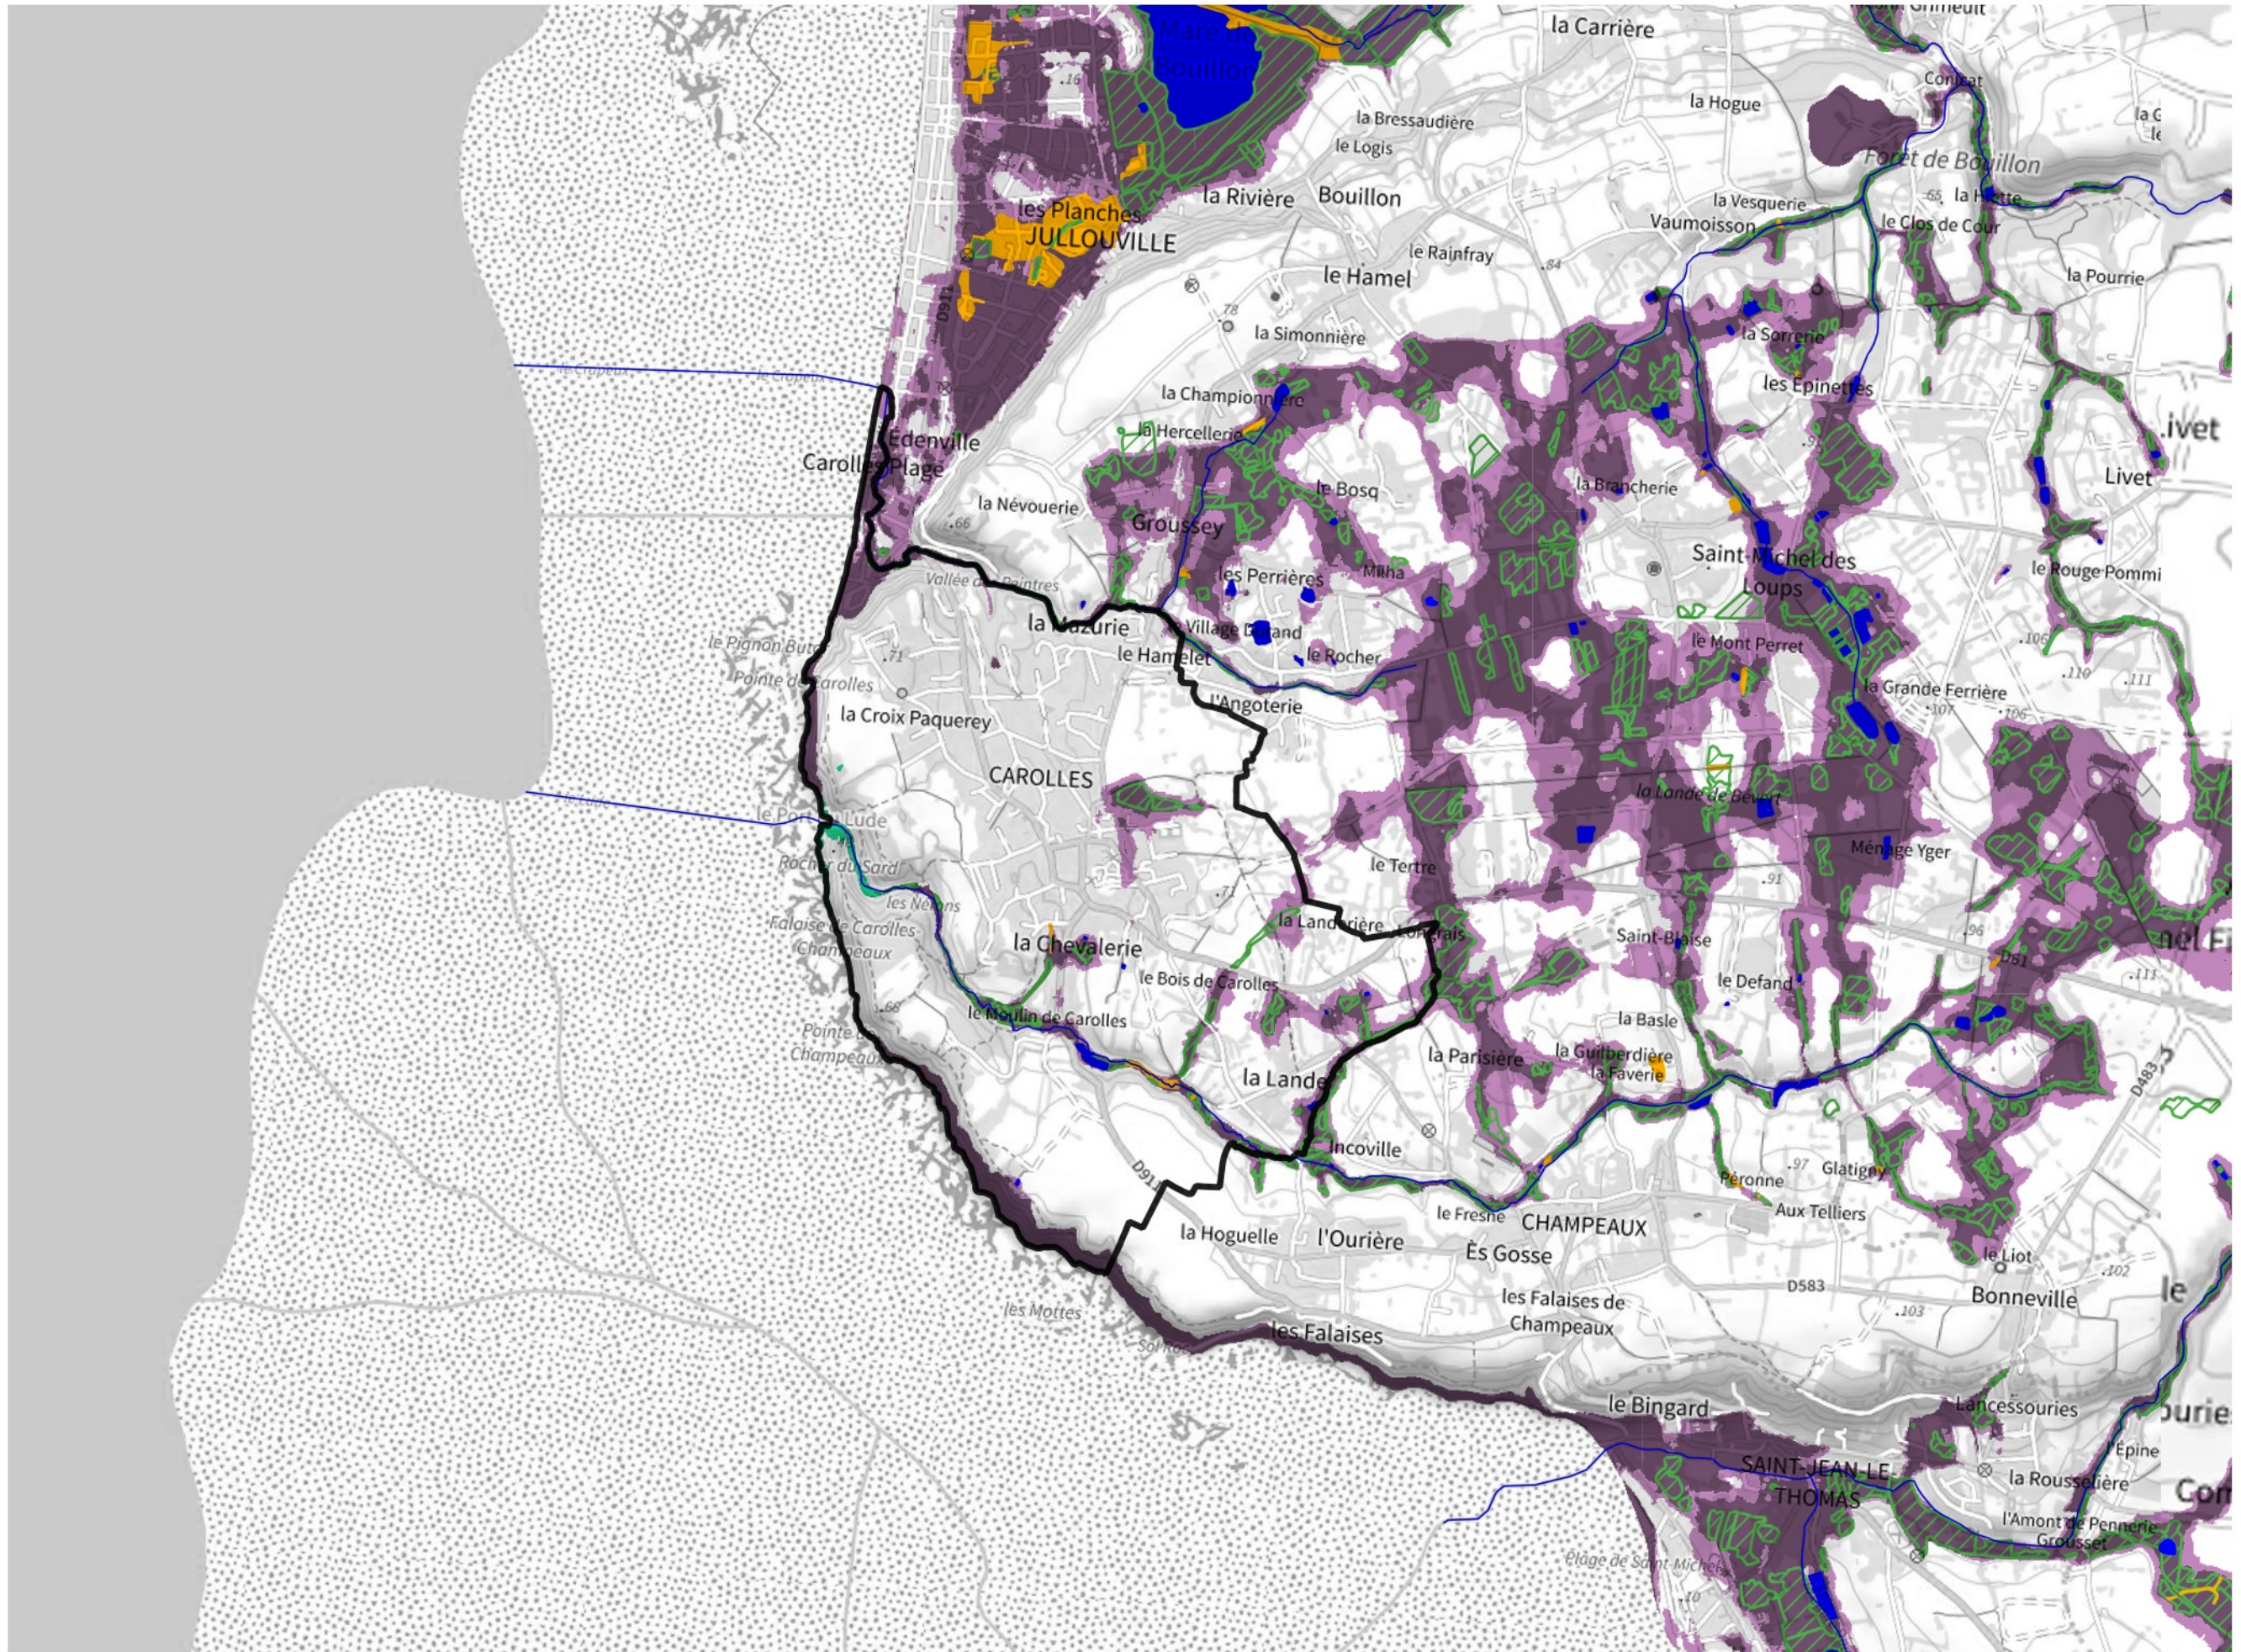

Inventaire régional des Zones Humides (ZH) et des Milieux Prédiposés à la Présence de Zones Humides (MPPZH) Carolles (50102)

- Zones humides**
- Inventaire terrain ou réglementaire
 - ▨ Autres (Photo-interprétation, non défini)
 - Zones humides dégradées
 - Milieux fortement prédisposés à la présence de zones humides
 - Milieux faiblement prédisposés à la présence de zones humides
 - Mares, étangs, lacs
 - Cours d'eau
 - Limite communale

Cette carte représente une mise à jour sur cette commune. Elle ne doit pas être utilisée pour les communes voisines.

[Il est fortement conseillé de se reporter à la notice avant l'interprétation de cette page](#)

0 250 500 m

Sources :
- IGN - Plan v2
- IGN - AdminExpress
- IGN - BD Topo
- DREAL Normandie

Production :
DREAL Normandie
le 24/07/2024