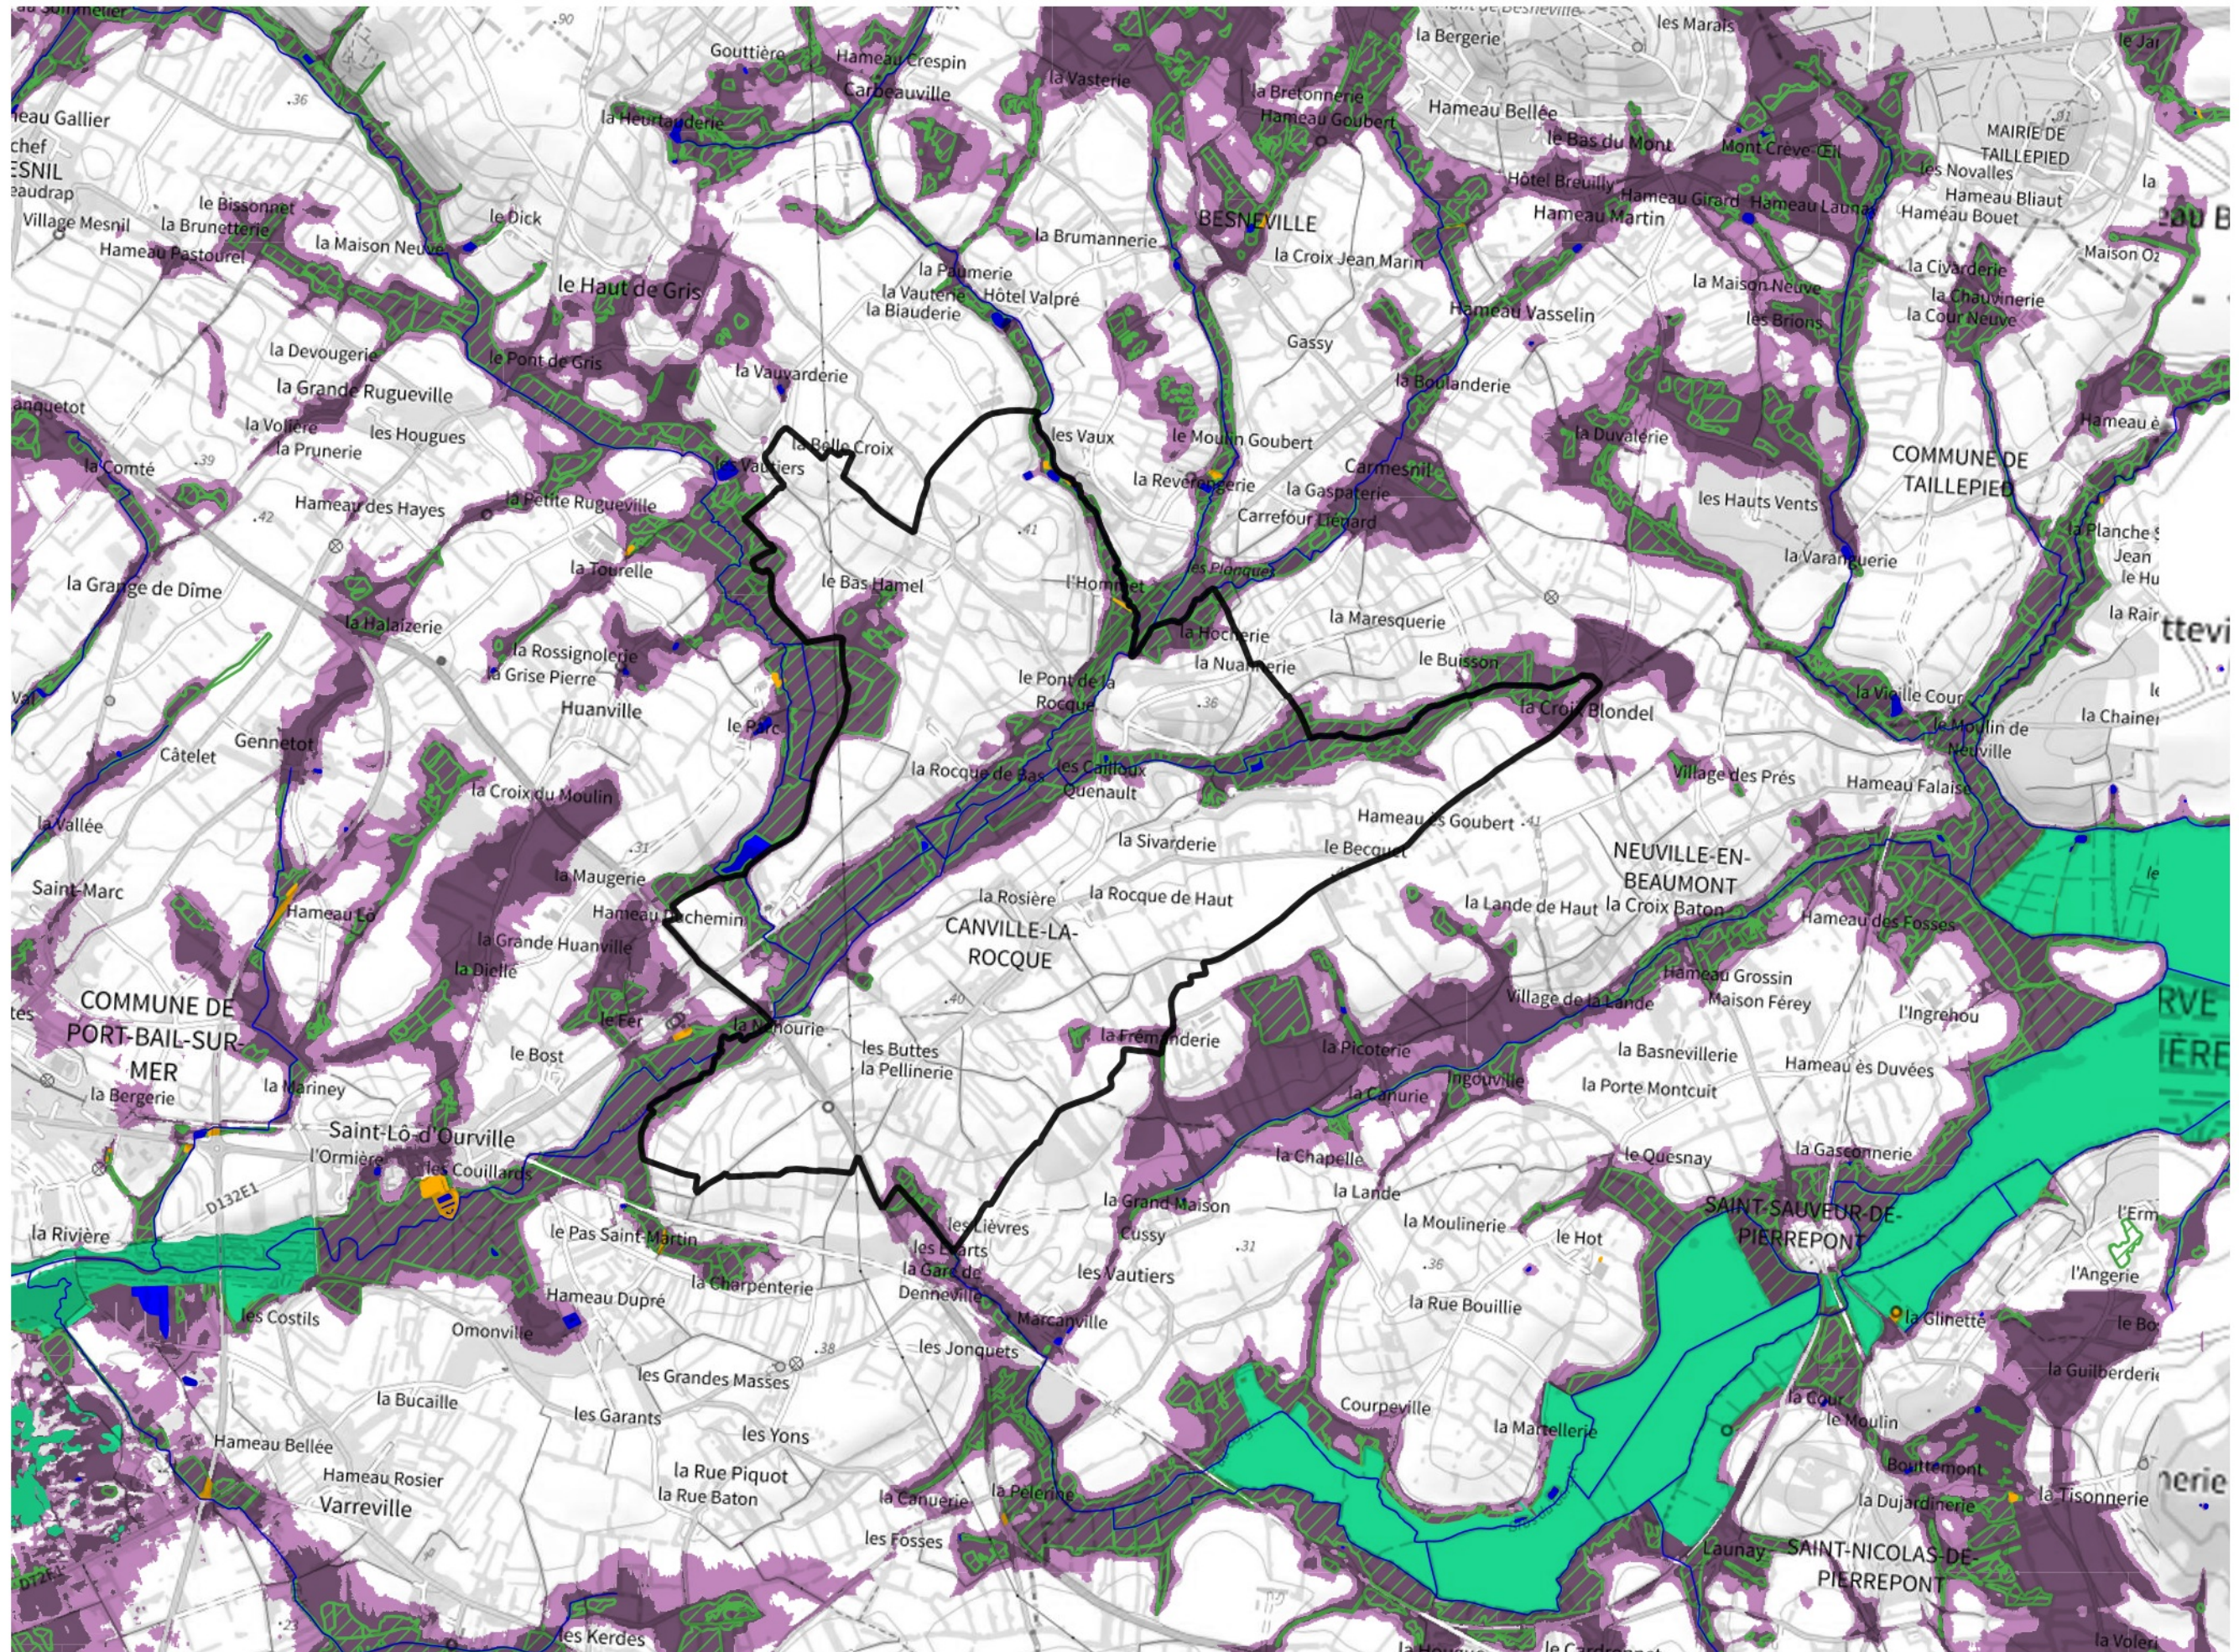

Inventaire régional des Zones Humides (ZH) et des Milieux Prédiposés à la Présence de Zones Humides (MPPZH) Canville-la-Rocque (50097)

- Zones humides**
- Inventaire terrain ou réglementaire
 - Autres (Photo-interprétation, non défini)
 - Zones humides dégradées
 - Milieux fortement prédisposés à la présence de zones humides
 - Milieux faiblement prédisposés à la présence de zones humides
 - Mares, étangs, lacs
 - Cours d'eau
 - Limite communale

Cette carte représente une mise à jour sur cette commune. Elle ne doit pas être utilisée pour les communes voisines.

[Il est fortement conseillé de se reporter à la notice avant l'interprétation de cette page](#)

0 250 500 m

Sources :
- IGN - Plan v2
- IGN - AdminExpress
- IGN - BD Topo
- DREAL Normandie

Production :
DREAL Normandie
le 24/07/2024