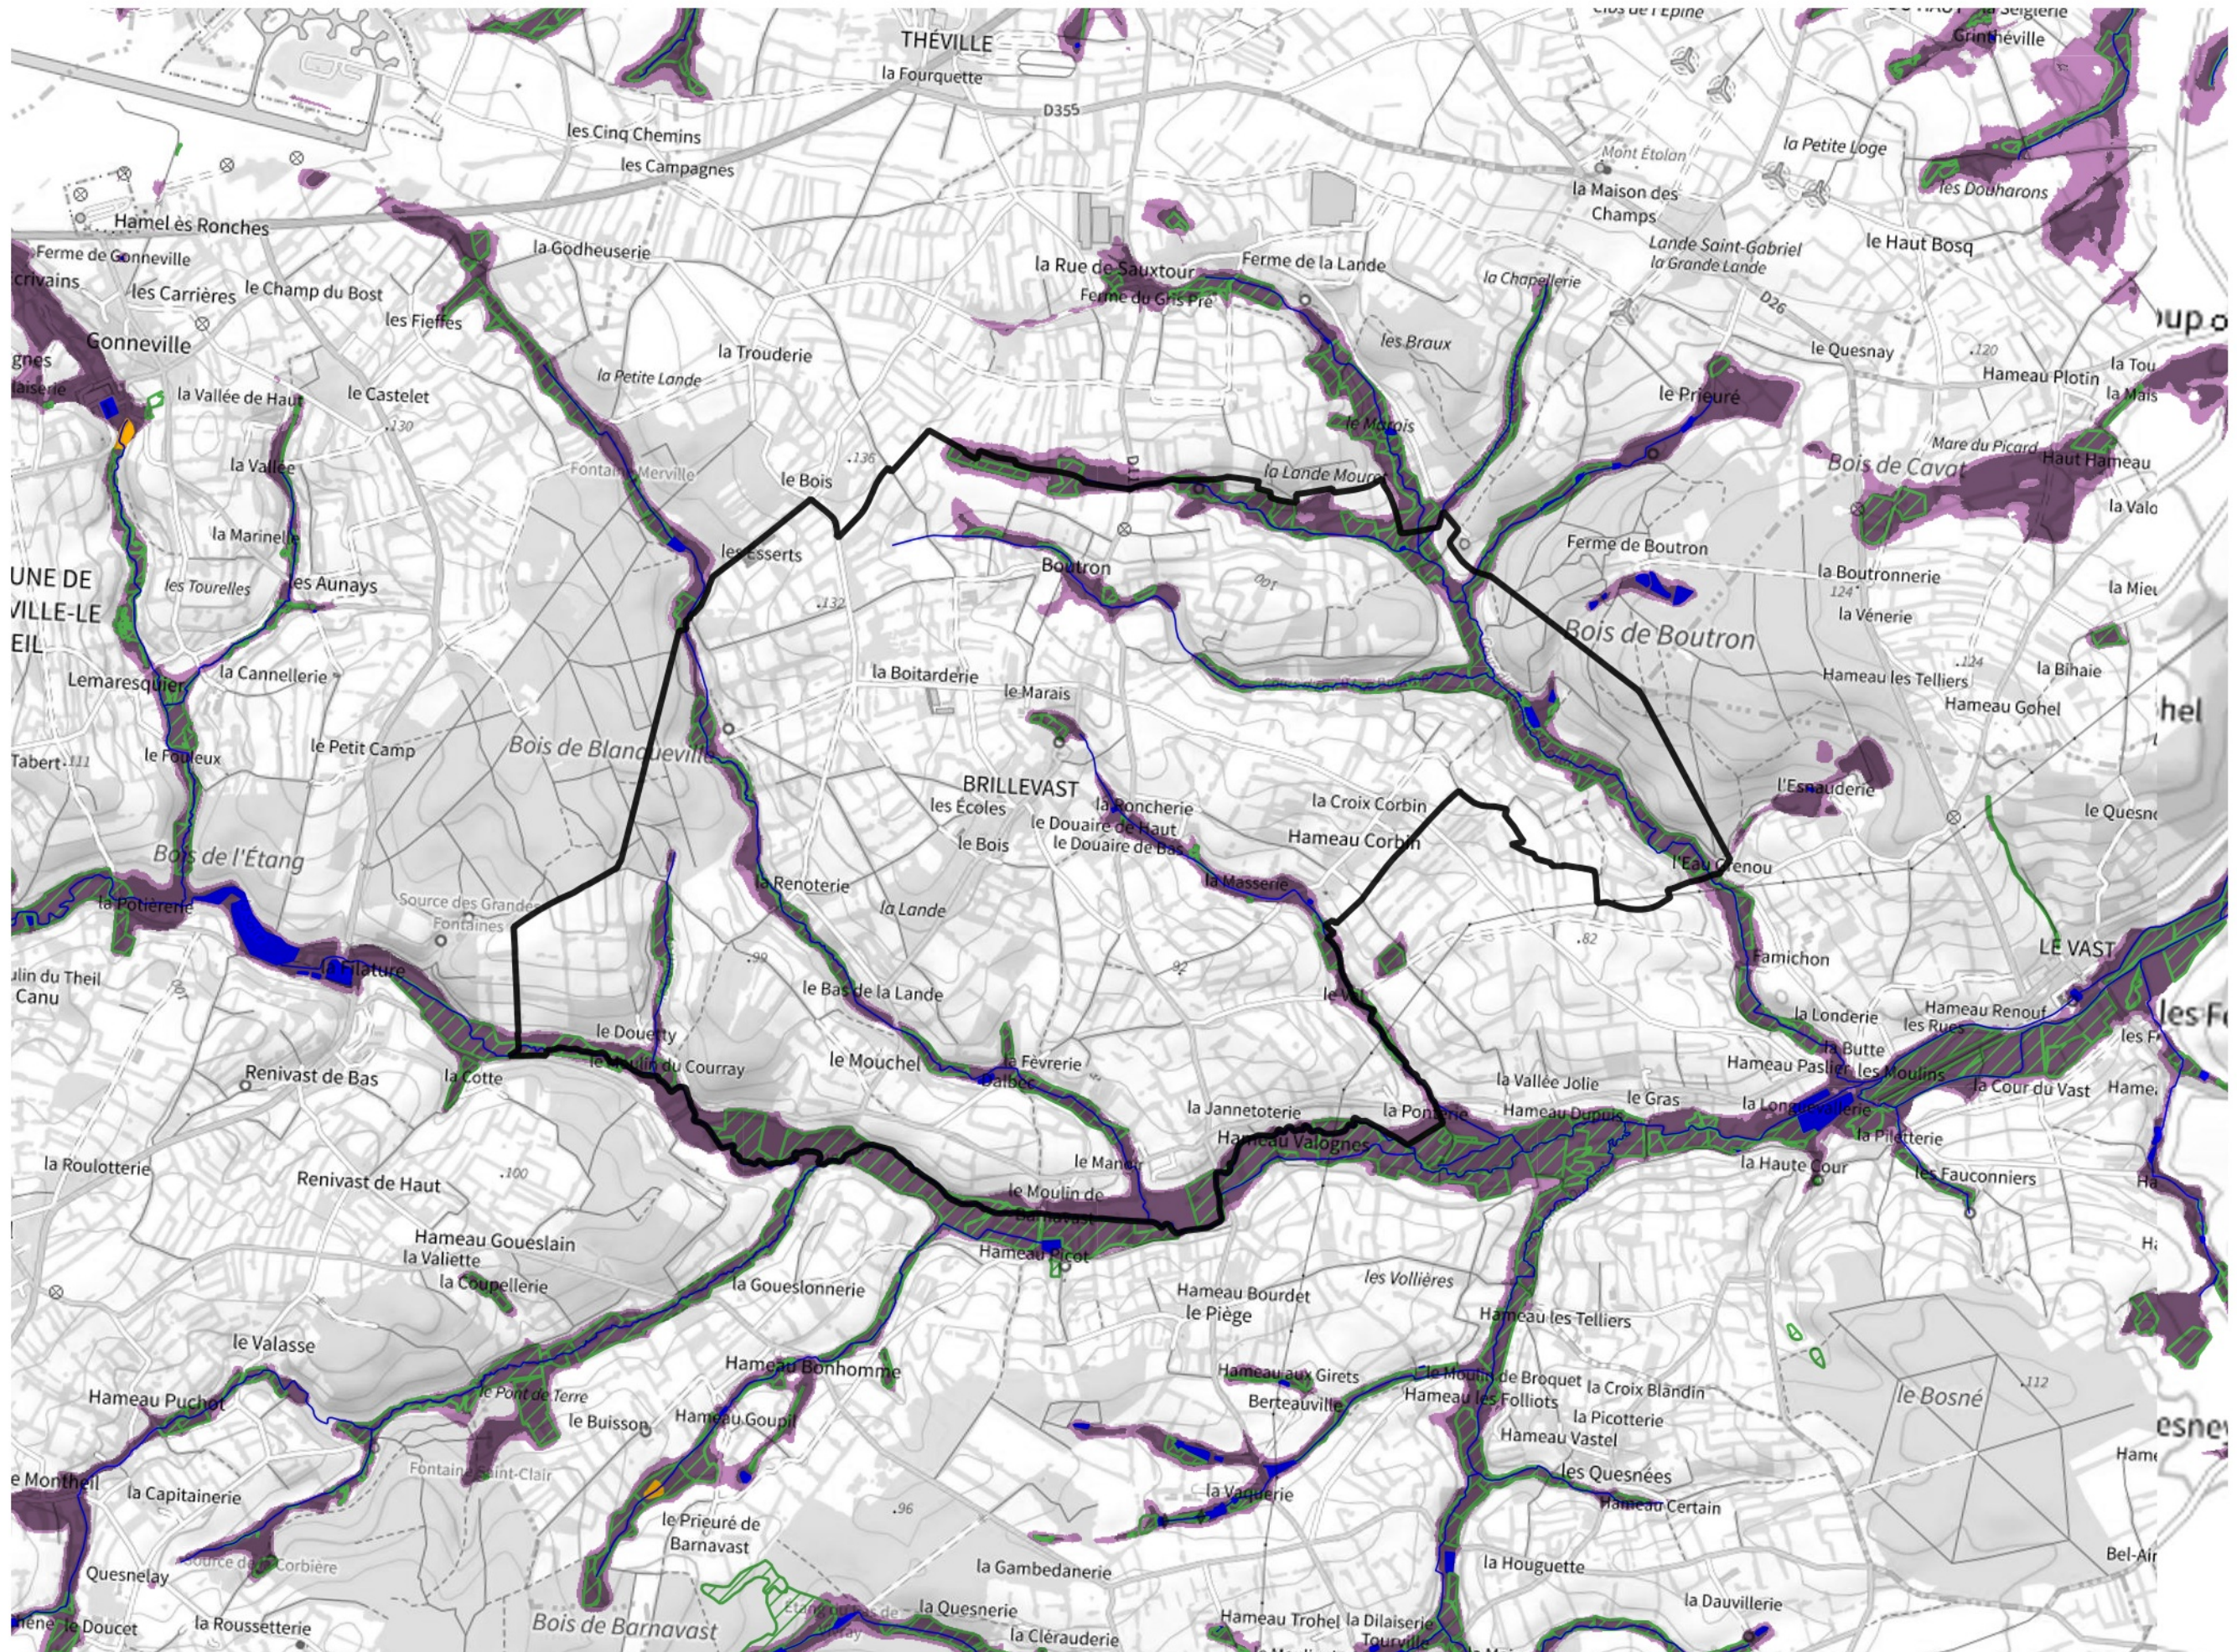

Inventaire régional des Zones Humides (ZH) et des Milieux Prédiposés à la Présence de Zones Humides (MPPZH) Brillevast (50086)

- Zones humides**
- Inventaire terrain ou réglementaire
 - Autres (Photo-interprétation, non défini)
 - Zones humides dégradées
 - Milieux fortement prédisposés à la présence de zones humides
 - Milieux faiblement prédisposés à la présence de zones humides
 - Mares, étangs, lacs
 - Cours d'eau
 - Limite communale

Cette carte représente une mise à jour sur cette commune. Elle ne doit pas être utilisée pour les communes voisines.

[Il est fortement conseillé de se reporter à la notice avant l'interprétation de cette page](#)

0 250 500 m

Sources :
- IGN - Plan v2
- IGN - AdminExpress
- IGN - BD Topo
- DREAL Normandie

Production :
DREAL Normandie
le 24/07/2024