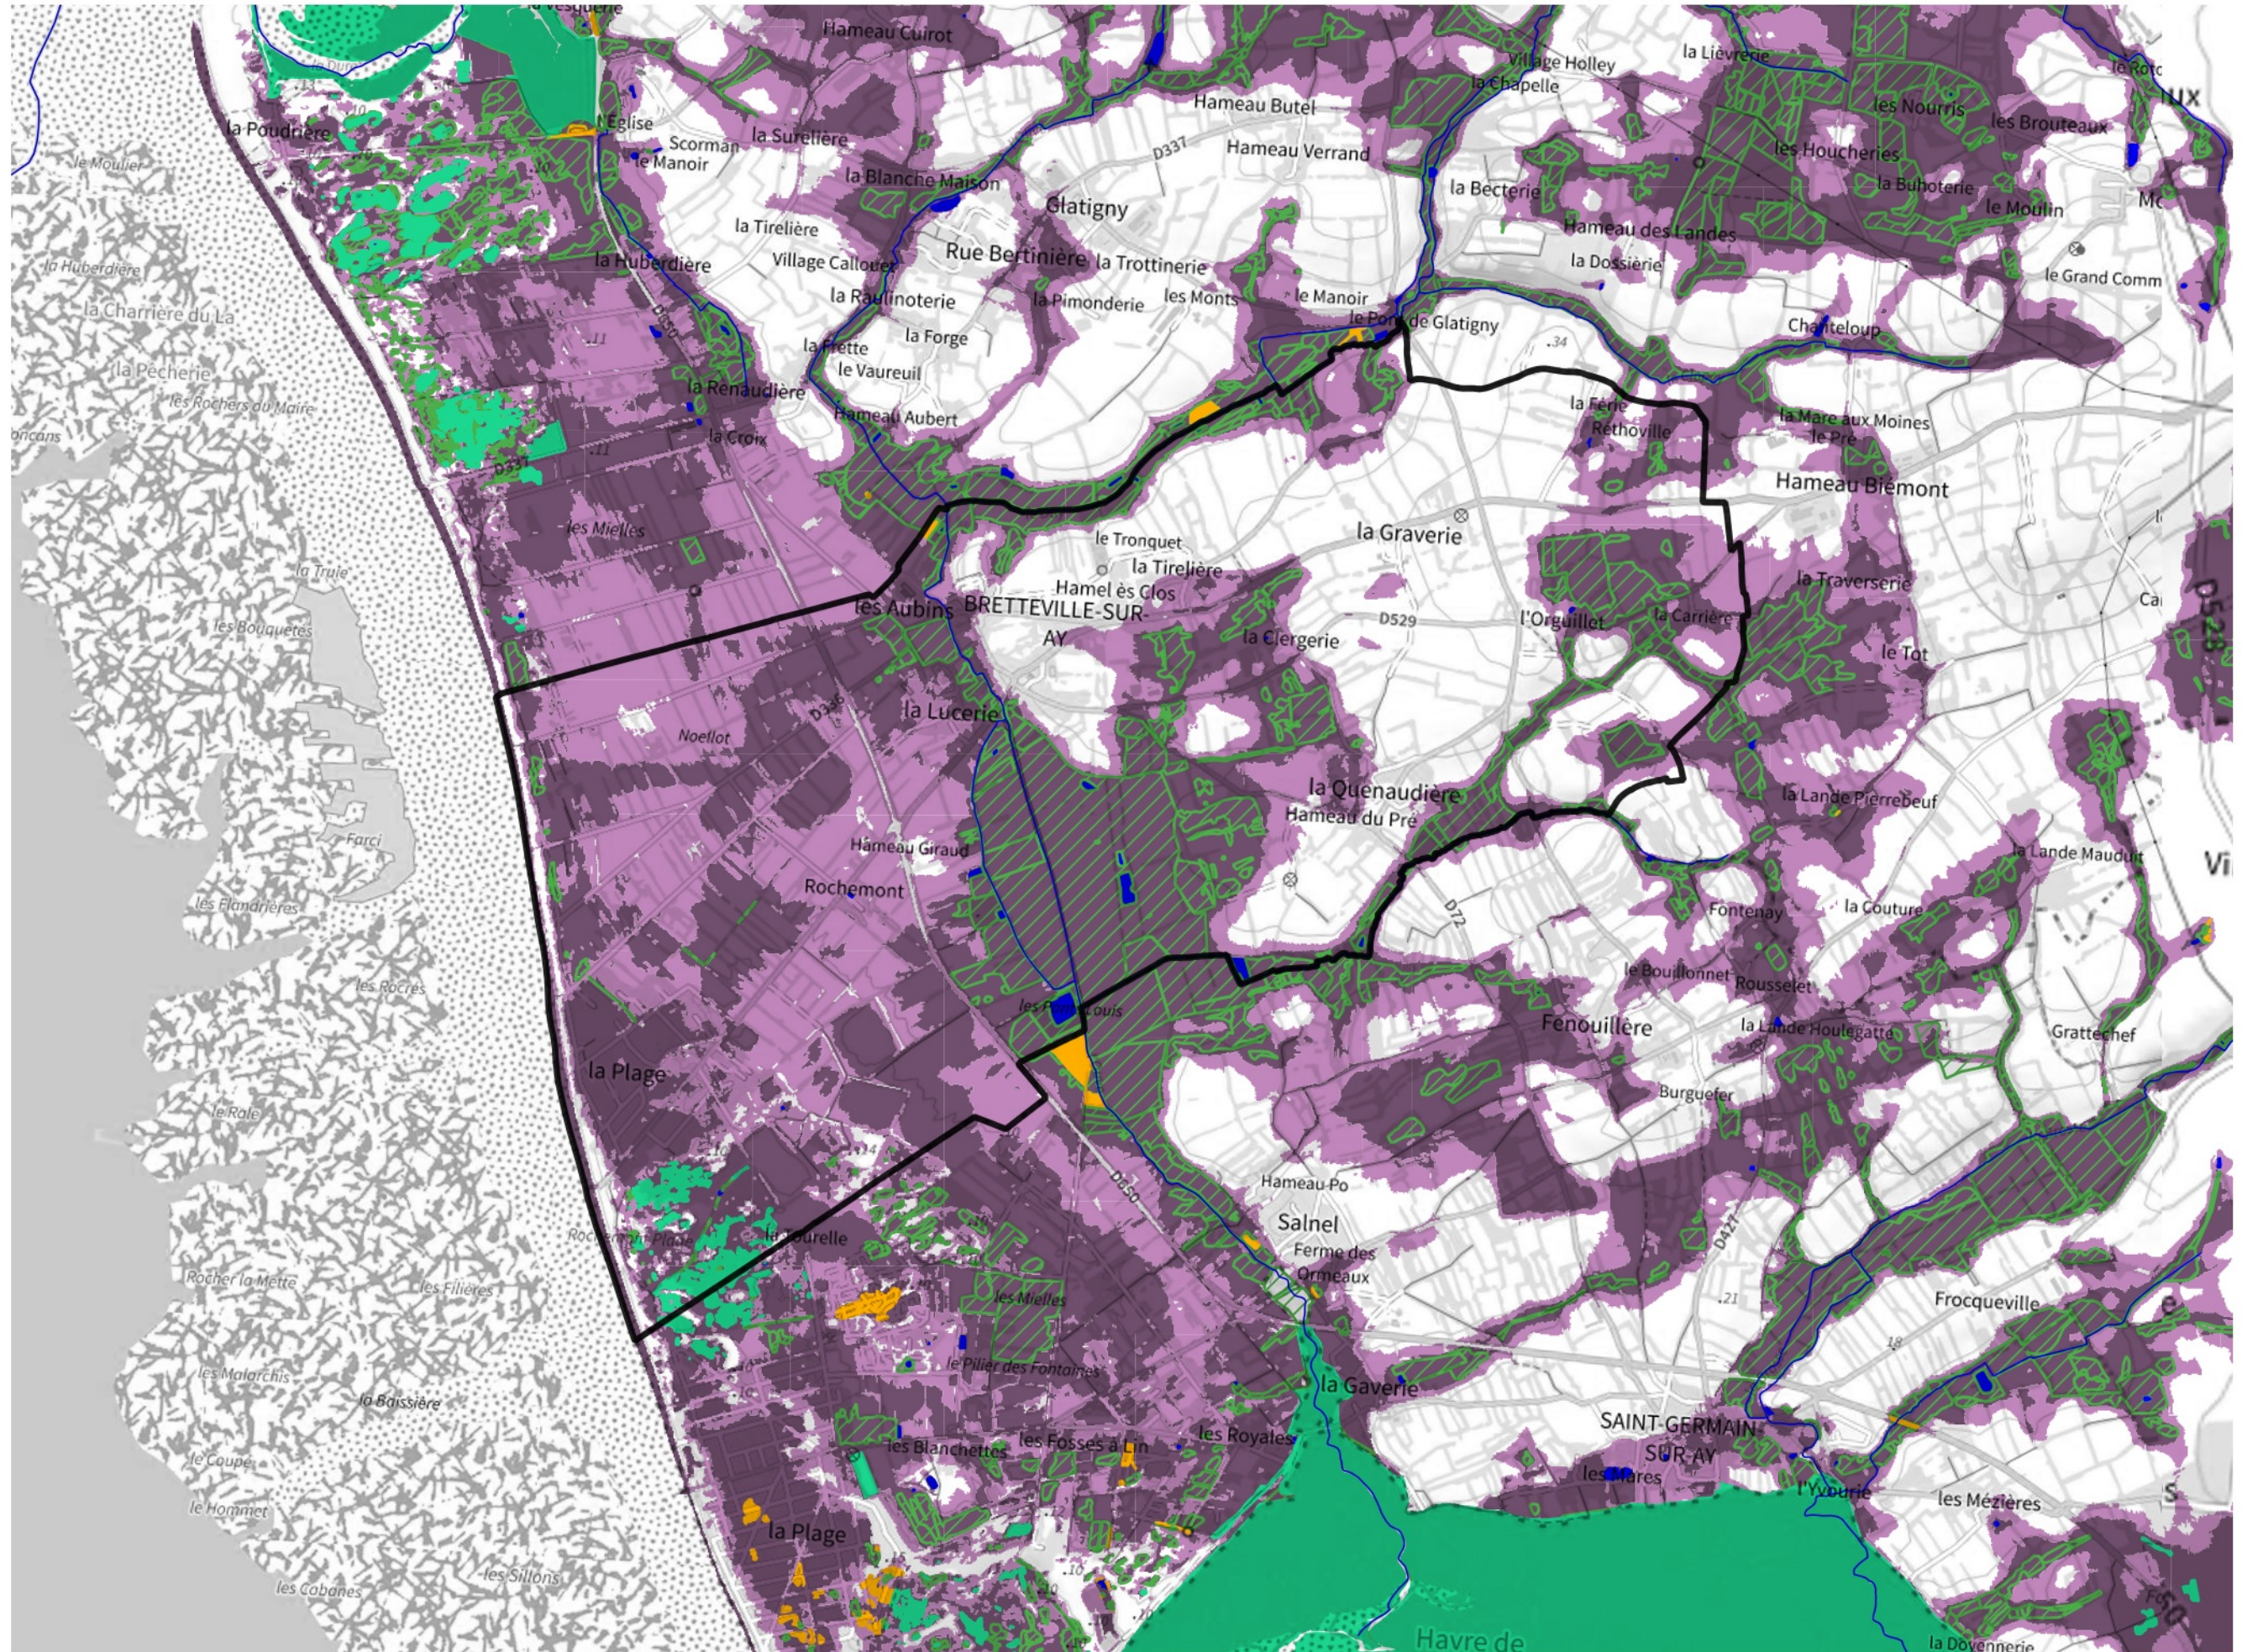

Inventaire régional des Zones Humides (ZH) et des Milieux Prédiposés à la Présence de Zones Humides (MPPZH) Bretteville-sur-Ay (50078)

- Zones humides**
- Inventaire terrain ou réglementaire
 - Autres (Photo-interprétation, non défini)
 - Zones humides dégradées
 - Milieux fortement prédisposés à la présence de zones humides
 - Milieux faiblement prédisposés à la présence de zones humides
 - Mares, étangs, lacs
 - Cours d'eau
 - Limite communale

Cette carte représente une mise à jour sur cette commune. Elle ne doit pas être utilisée pour les communes voisines.

[Il est fortement conseillé de se reporter à la notice avant l'interprétation de cette page](#)

0 250 500 m

Sources :
- IGN - Plan v2
- IGN - AdminExpress
- IGN - BD Topo
- DREAL Normandie

Production :
DREAL Normandie
le 24/07/2024