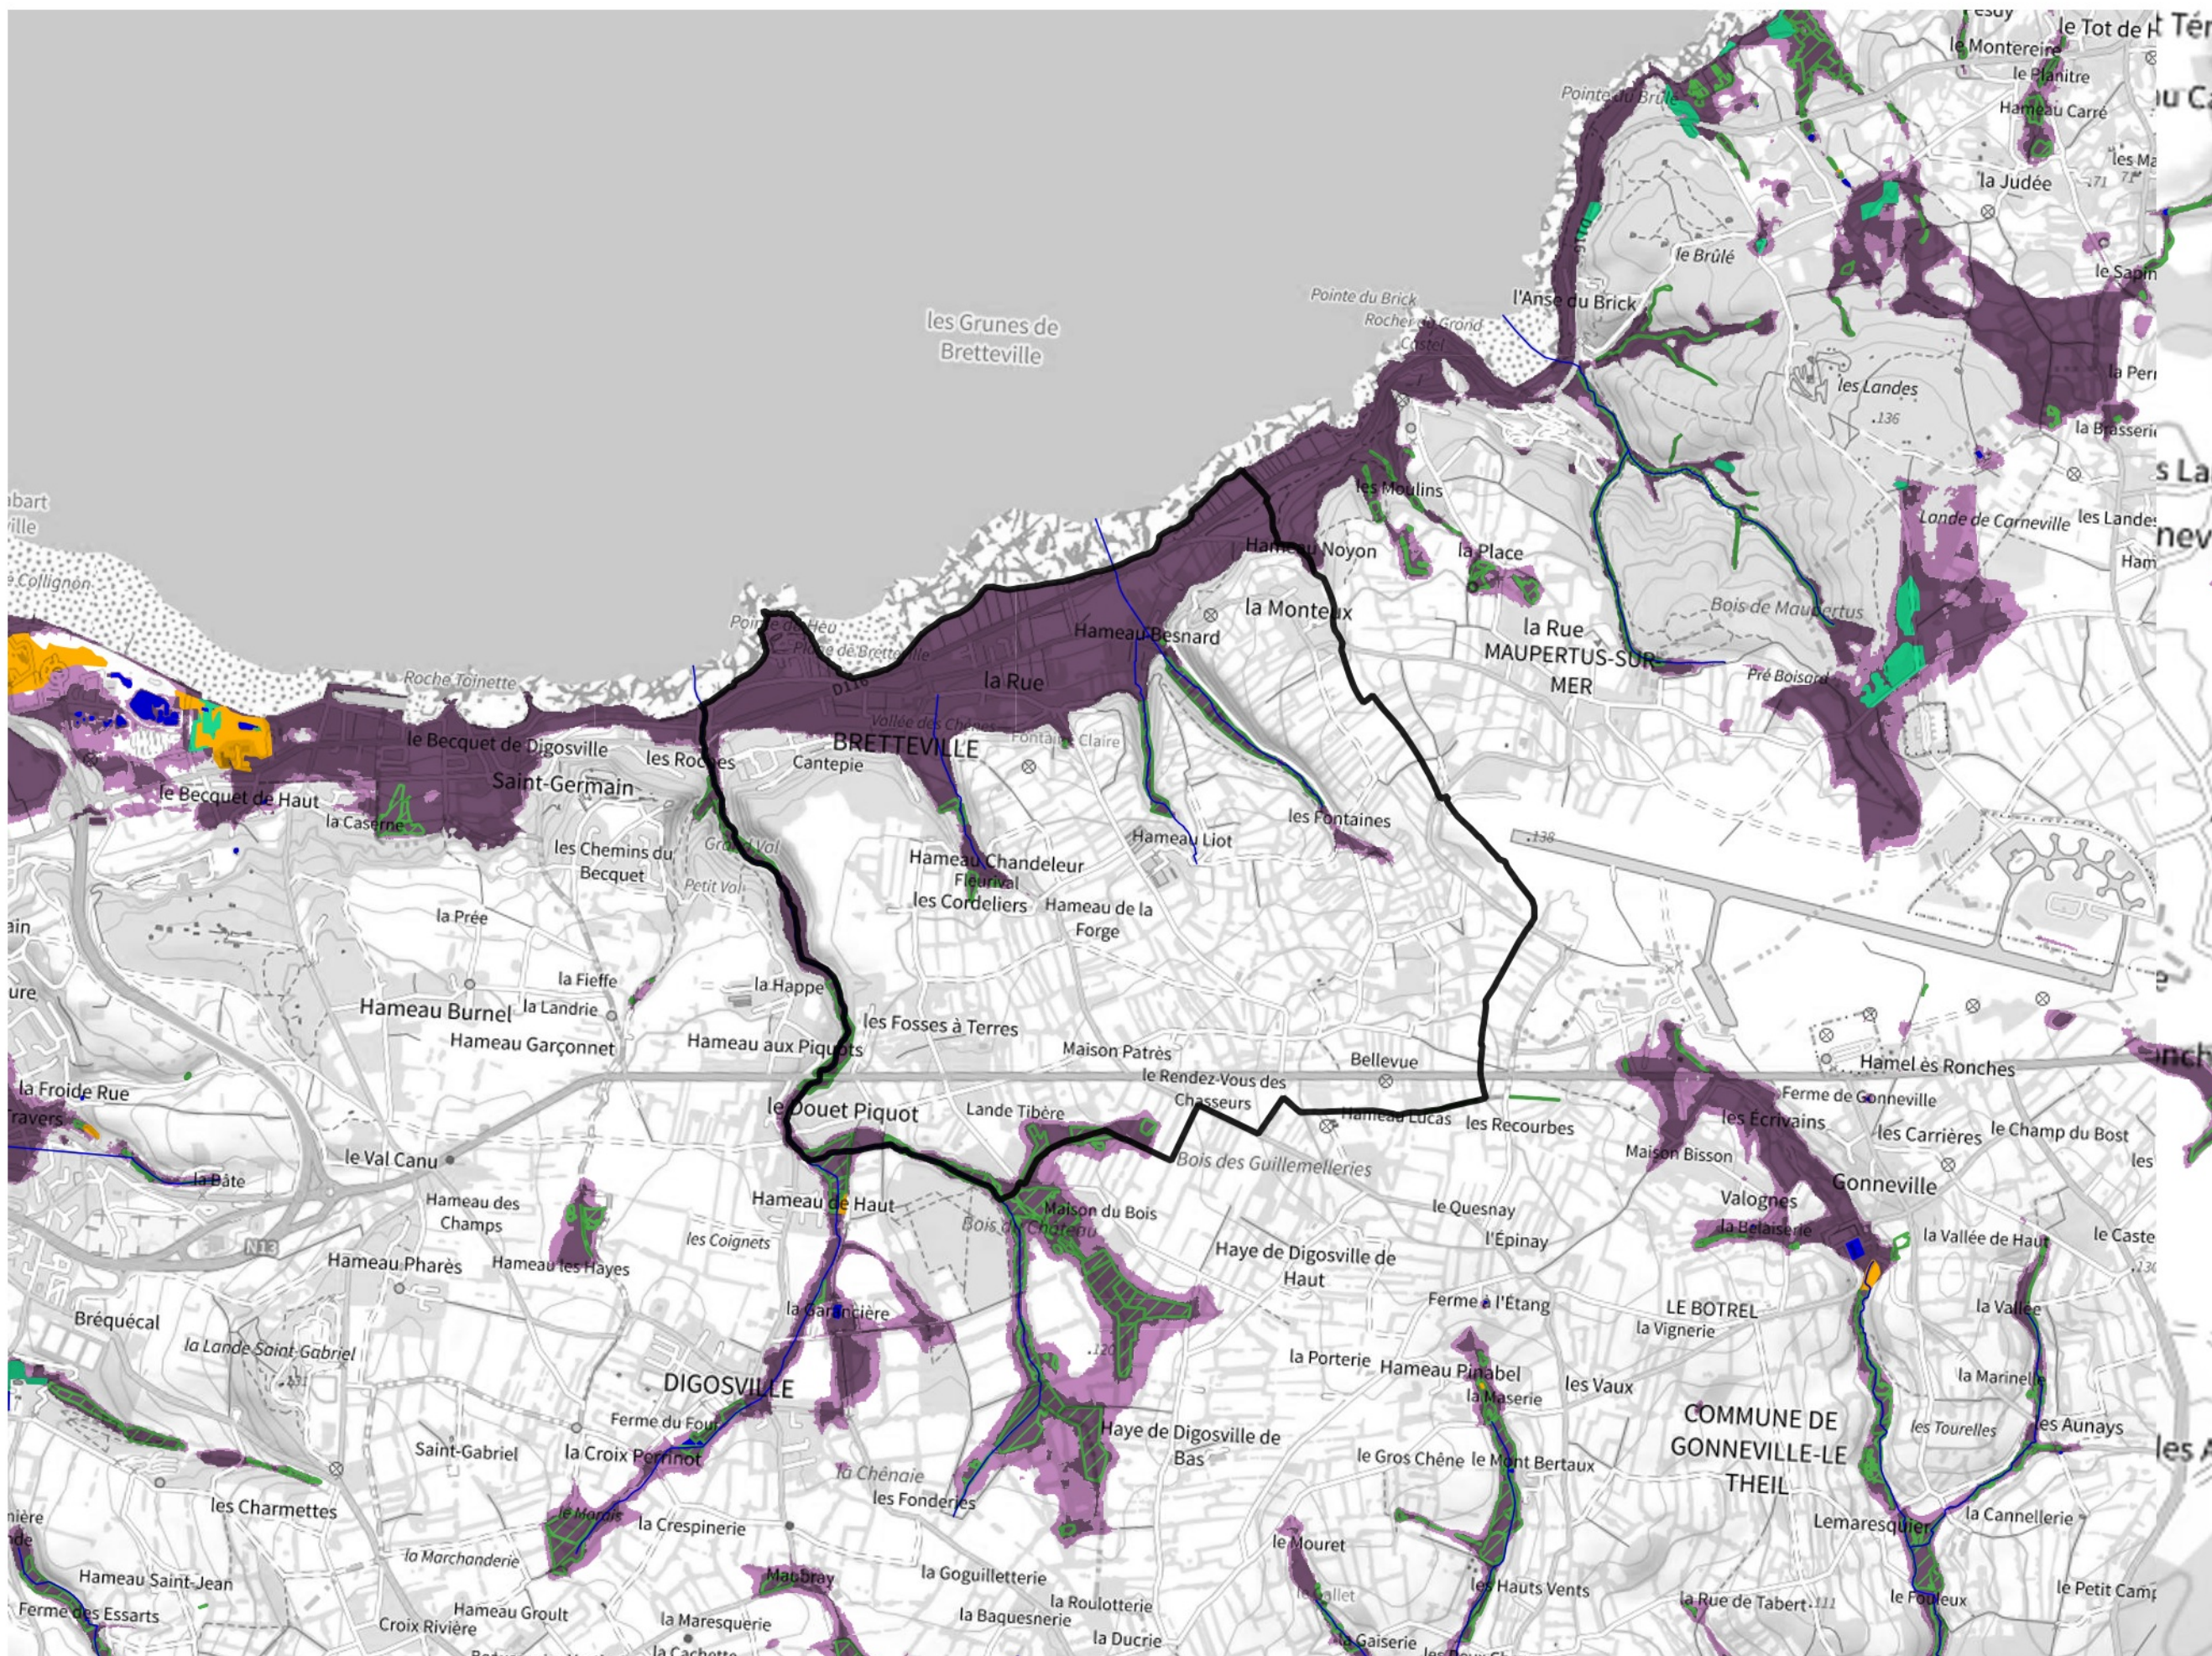

Inventaire régional des Zones Humides (ZH) et des Milieux Prédiposés à la Présence de Zones Humides (MPPZH) Bretteville (50077)

- Zones humides**
- Inventaire terrain ou réglementaire
 - Autres (Photo-interprétation, non défini)
 - Zones humides dégradées
 - Milieux fortement prédisposés à la présence de zones humides
 - Milieux faiblement prédisposés à la présence de zones humides
 - Mares, étangs, lacs
 - Cours d'eau
 - Limite communale

Cette carte représente une mise à jour sur cette commune. Elle ne doit pas être utilisée pour les communes voisines.

[Il est fortement conseillé de se reporter à la notice avant l'interprétation de cette page](#)

0 250 500 m

Sources :
- IGN - Plan v2
- IGN - AdminExpress
- IGN - BD Topo
- DREAL Normandie

Production :
DREAL Normandie
le 24/07/2024