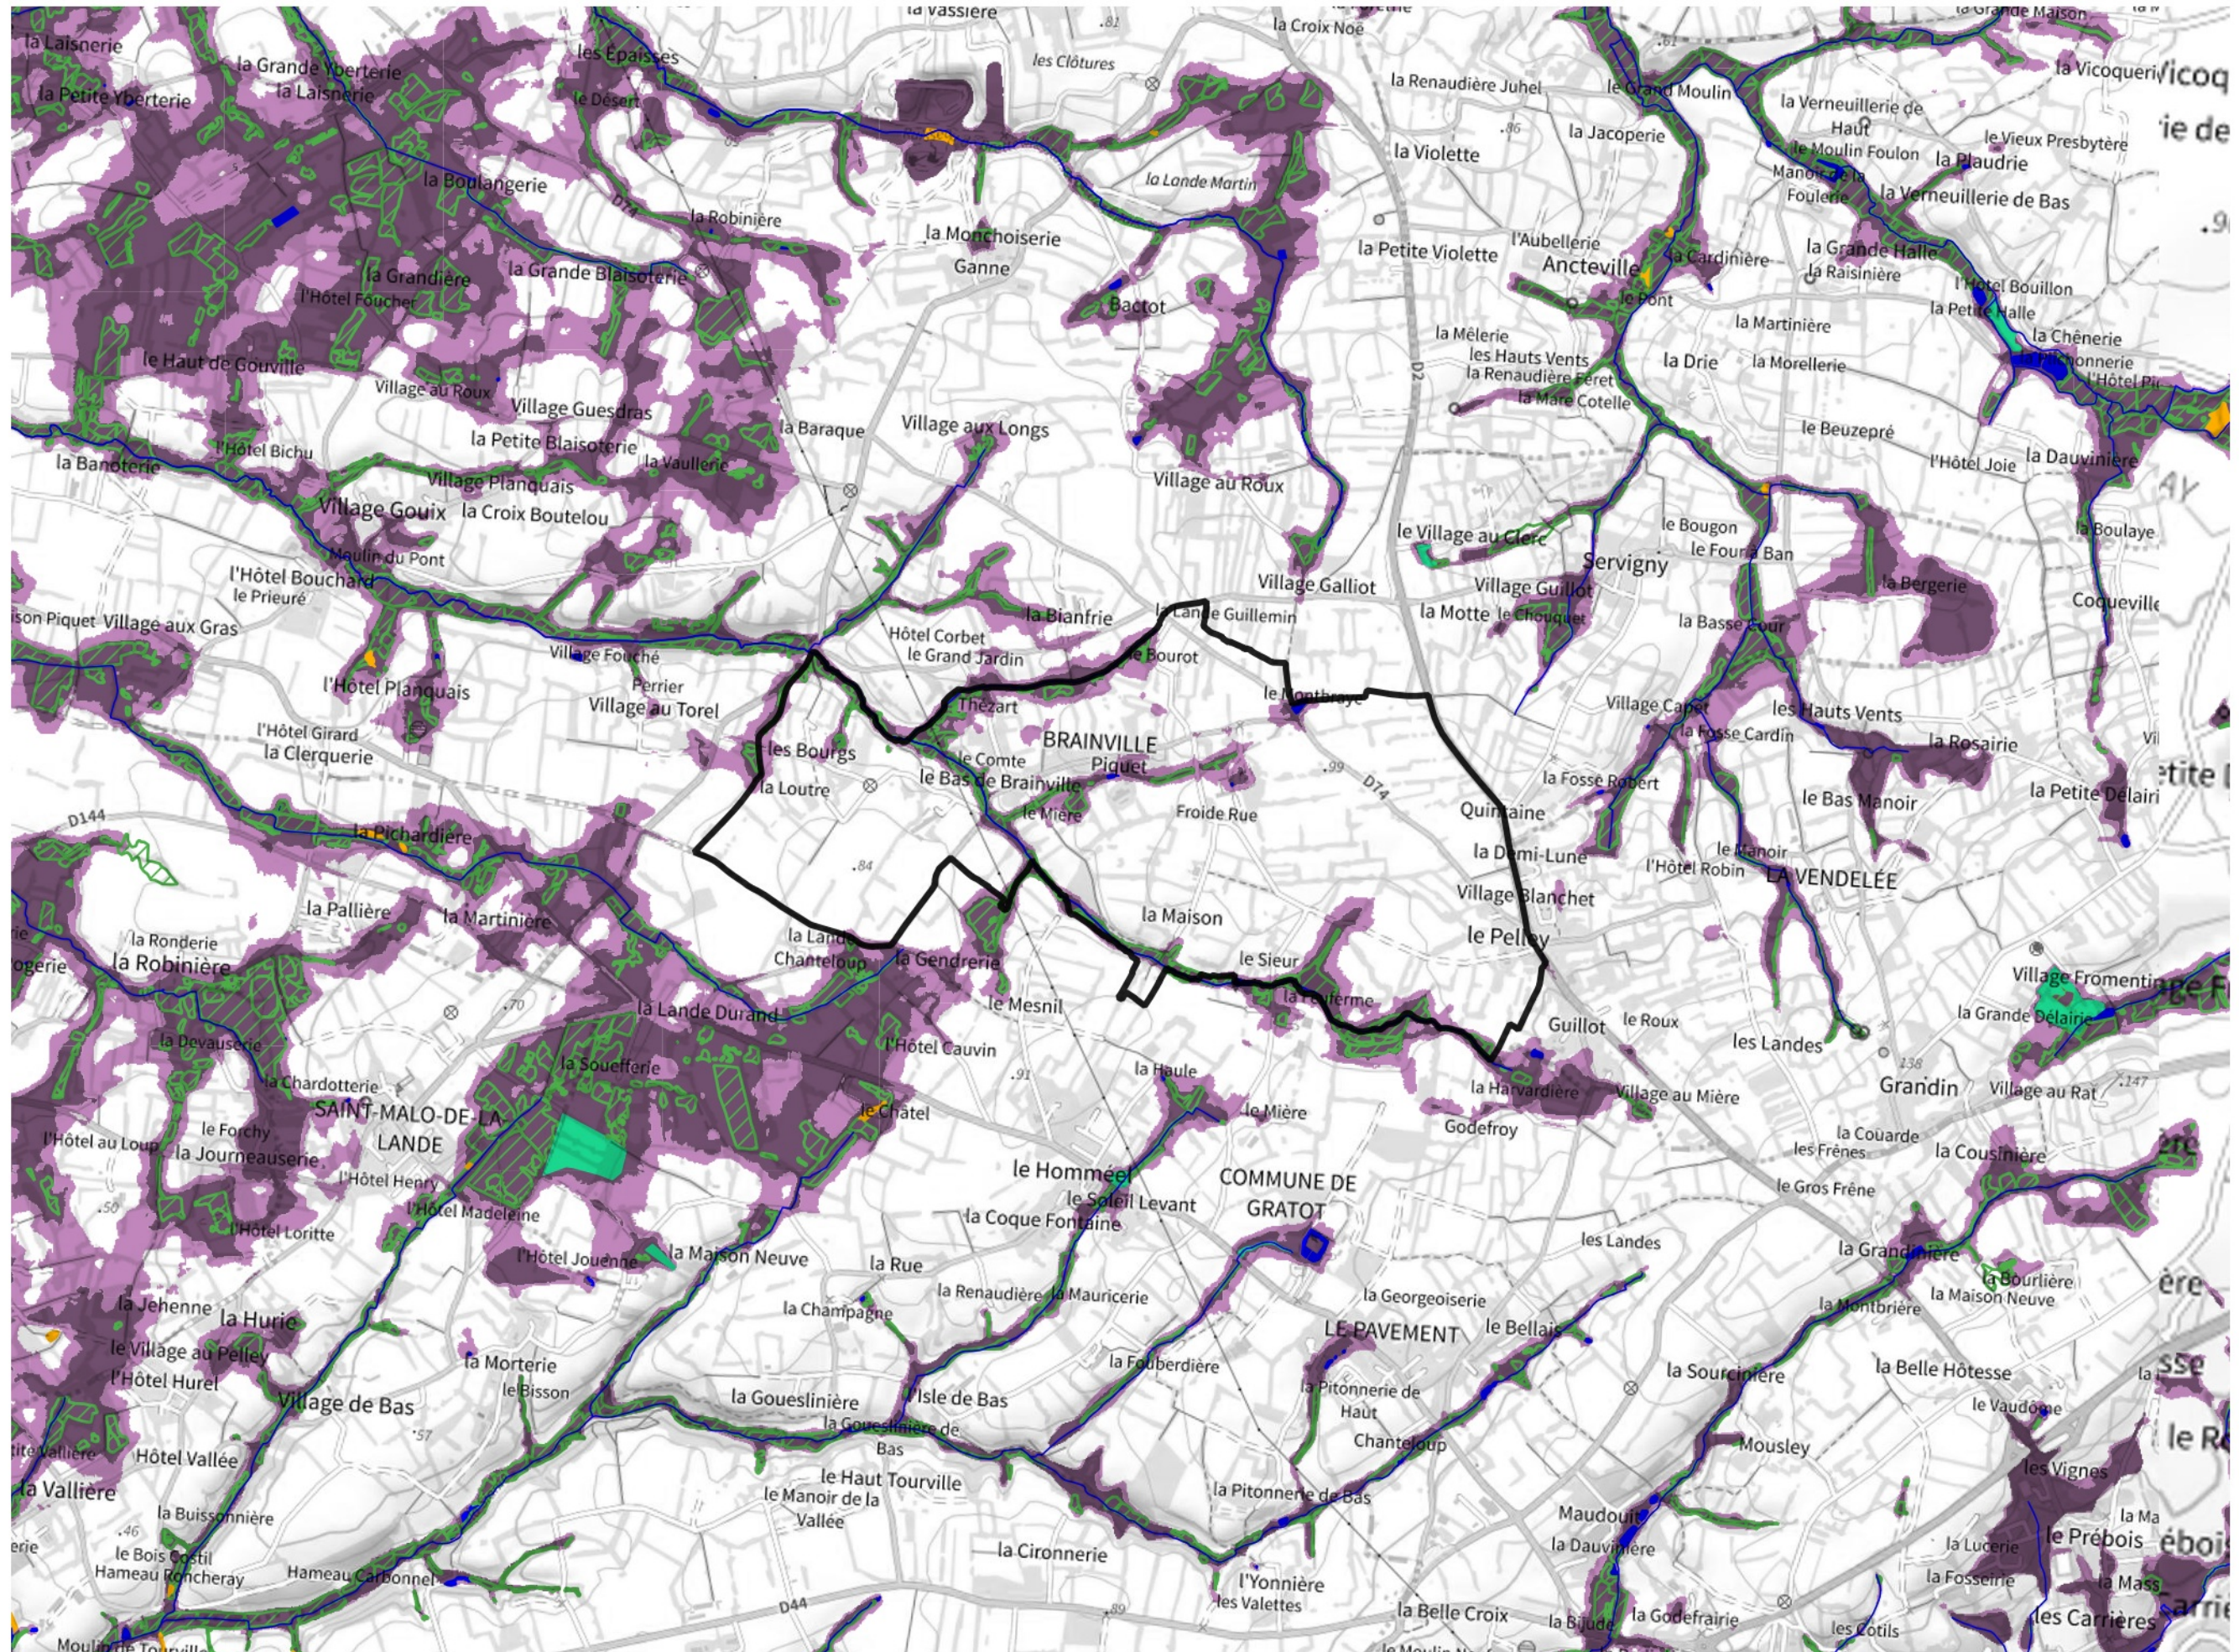

Inventaire régional des Zones Humides (ZH) et des Milieux Prédiposés à la Présence de Zones Humides (MPPZH) Brainville (50072)

- Zones humides**
- Inventaire terrain ou réglementaire
 - Autres (Photo-interprétation, non défini)
 - Zones humides dégradées
 - Milieux fortement prédisposés à la présence de zones humides
 - Milieux faiblement prédisposés à la présence de zones humides
 - Mares, étangs, lacs
 - Cours d'eau
 - Limite communale

Cette carte représente une mise à jour sur cette commune. Elle ne doit pas être utilisée pour les communes voisines.

[Il est fortement conseillé de se reporter à la notice avant l'interprétation de cette page](#)

0 250 500 m

Sources :
- IGN - Plan v2
- IGN - AdminExpress
- IGN - BD Topo
- DREAL Normandie

Production :
DREAL Normandie
le 24/07/2024