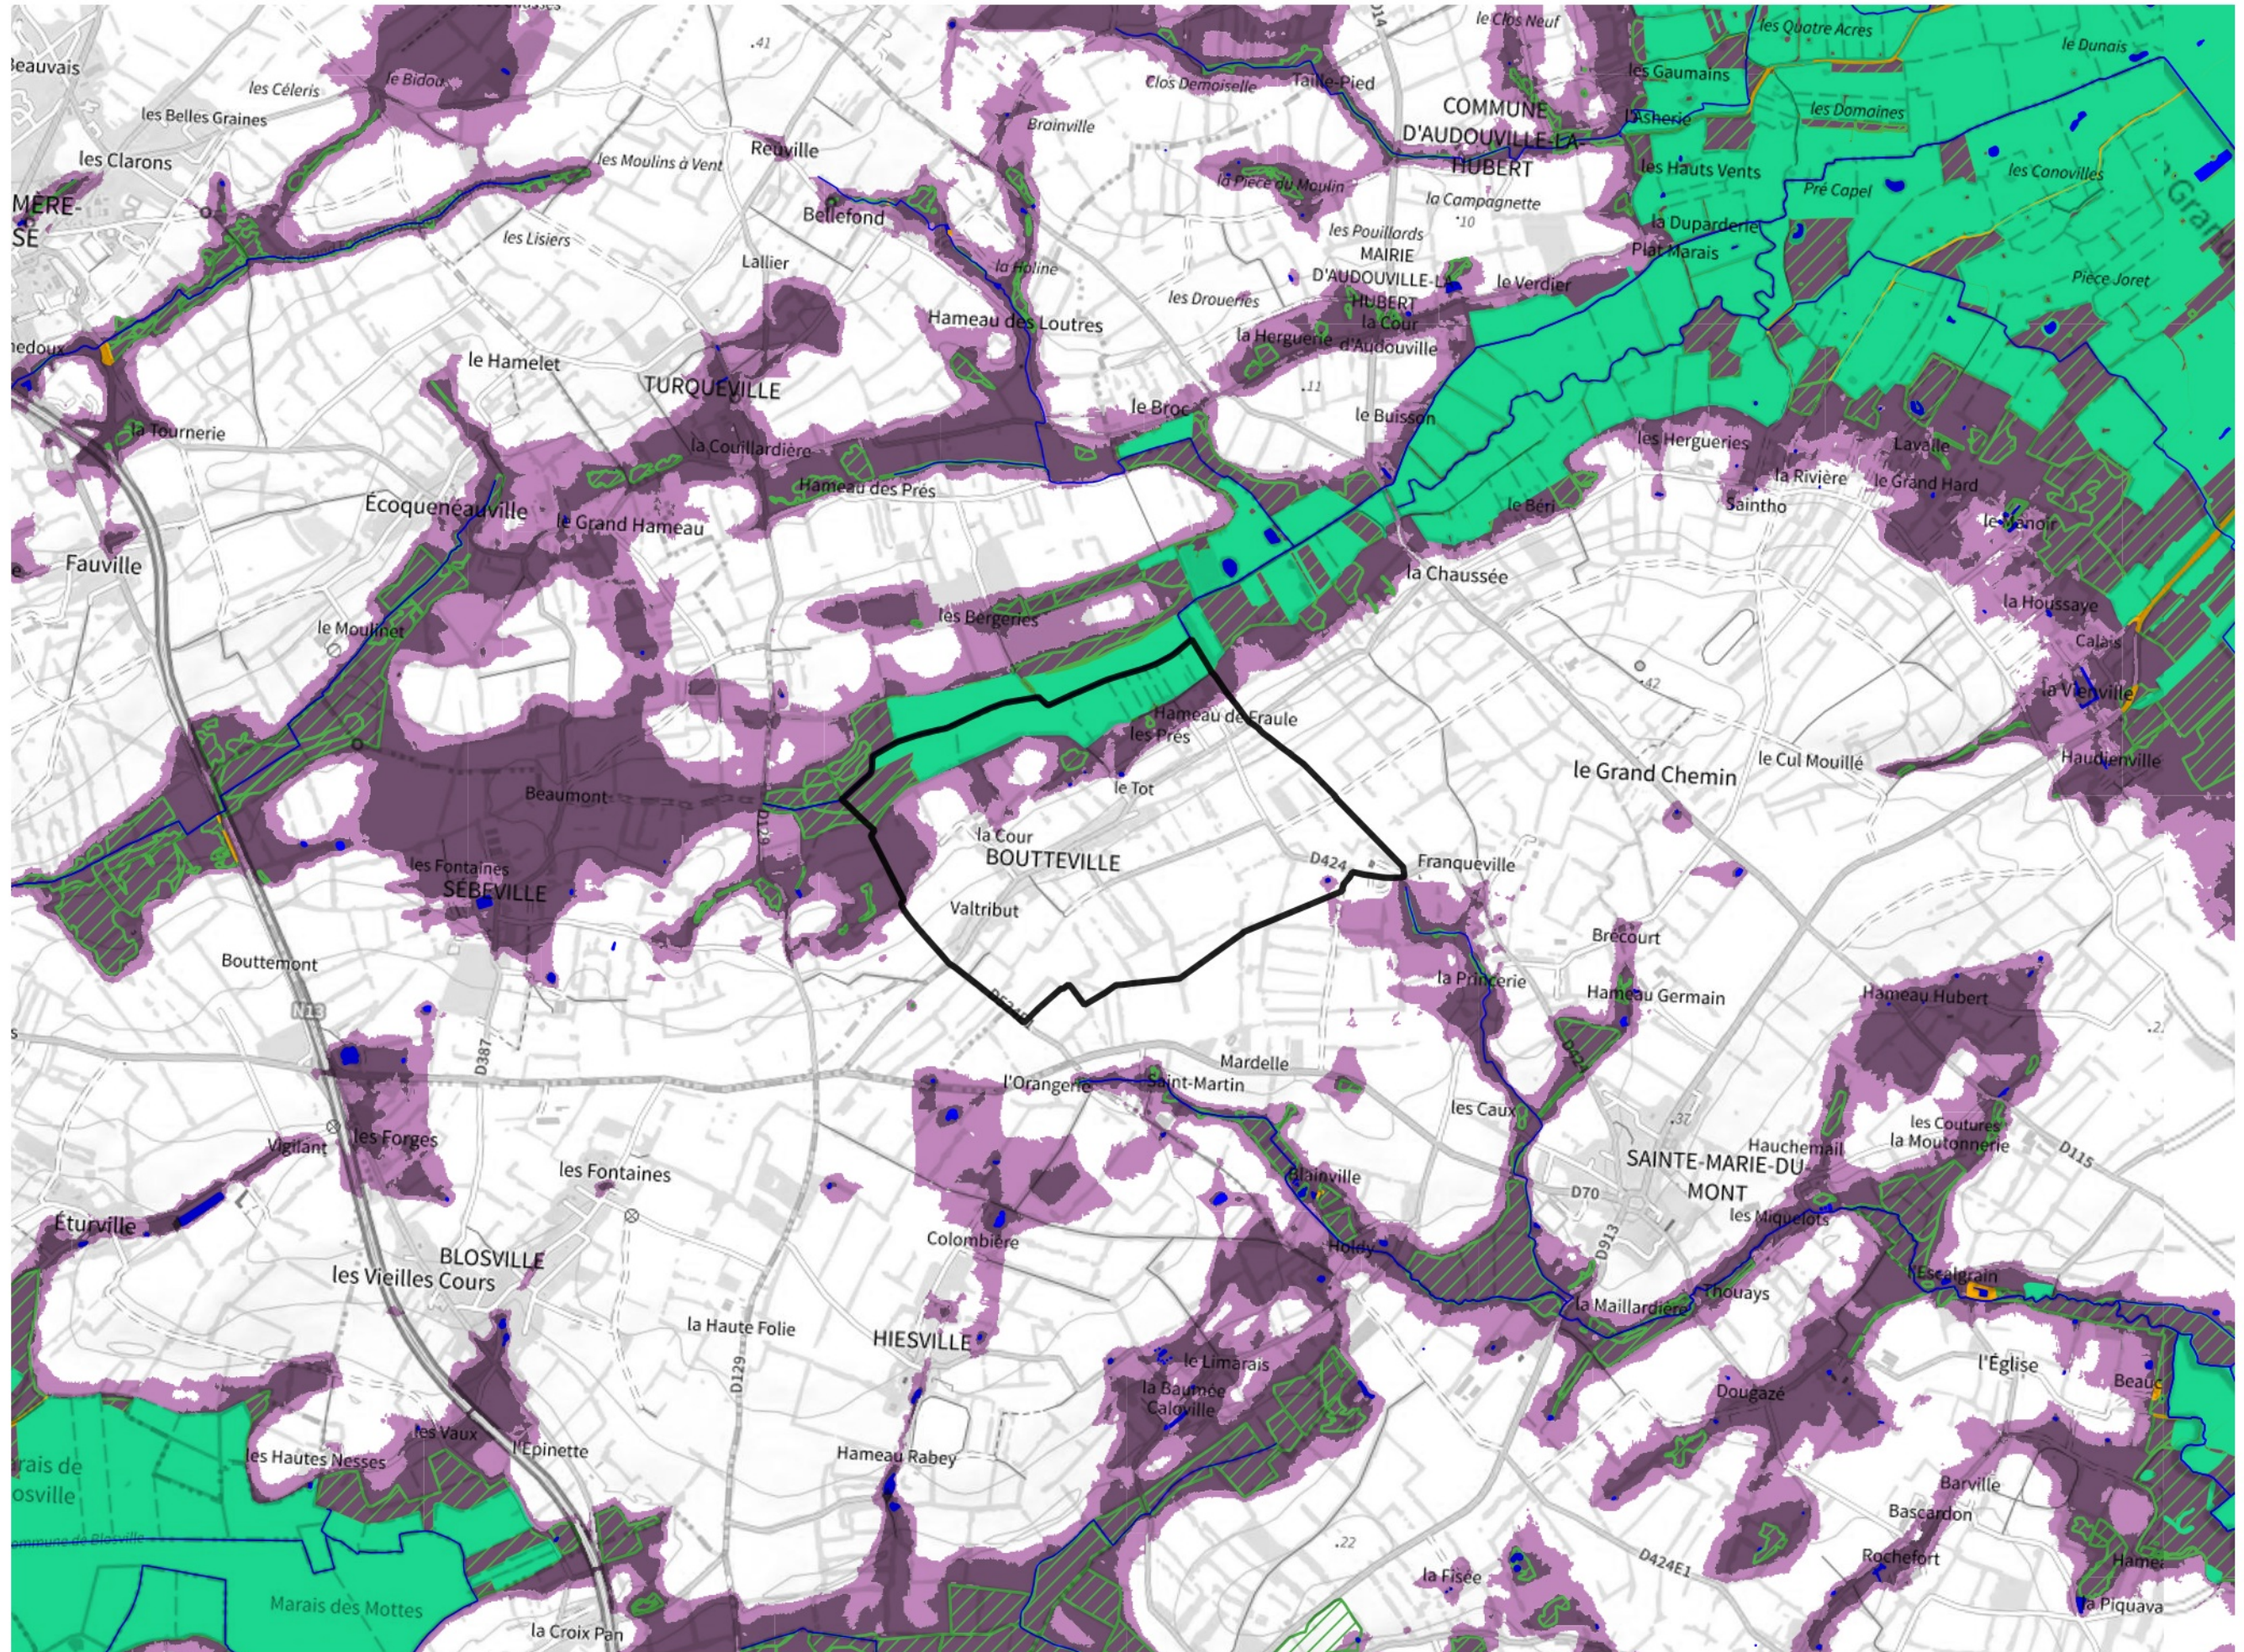

Inventaire régional des Zones Humides (ZH) et des Milieux Prédiposés à la Présence de Zones Humides (MPPZH) Boutteville (50070)

- Zones humides**
- Inventaire terrain ou réglementaire
 - Autres (Photo-interprétation, non défini)
 - Zones humides dégradées
 - Milieux fortement prédisposés à la présence de zones humides
 - Milieux faiblement prédisposés à la présence de zones humides
 - Mares, étangs, lacs
 - Cours d'eau
 - Limite communale

Cette carte représente une mise à jour sur cette commune. Elle ne doit pas être utilisée pour les communes voisines.

[Il est fortement conseillé de se reporter à la notice avant l'interprétation de cette page](#)

0 250 500 m

Sources :
- IGN - Plan v2
- IGN - AdminExpress
- IGN - BD Topo
- DREAL Normandie

Production :
DREAL Normandie
le 24/07/2024