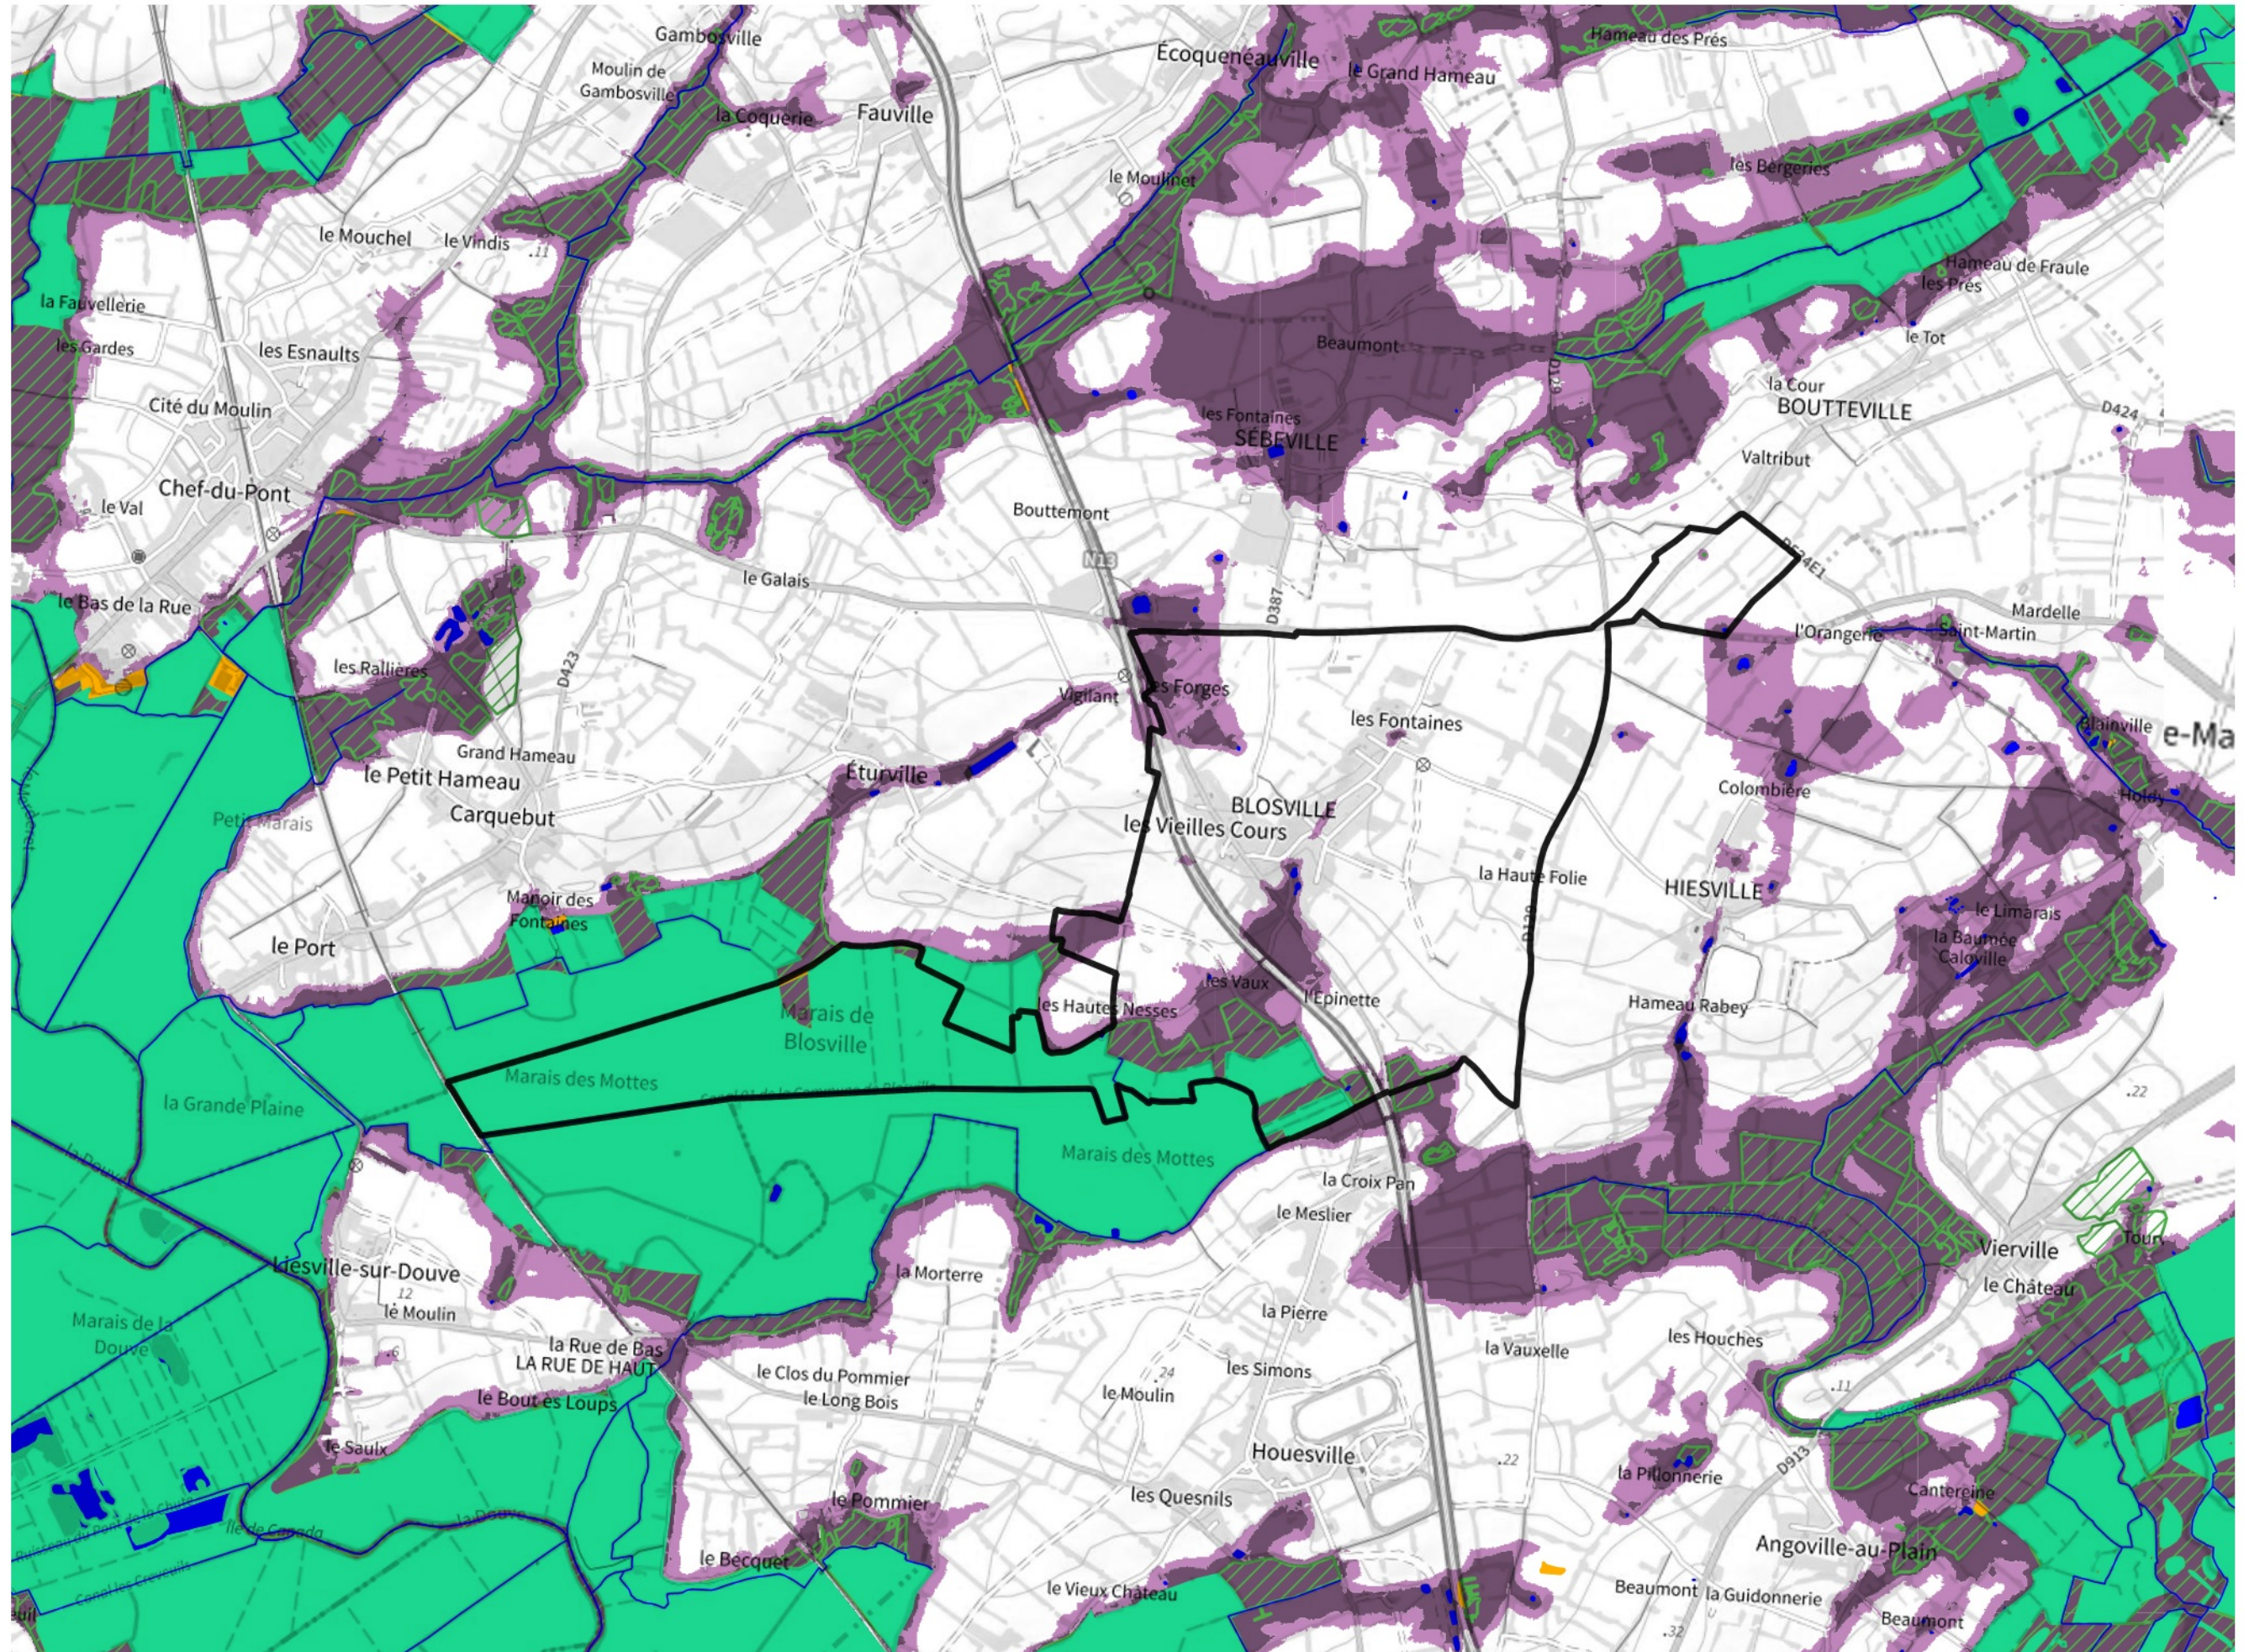

# Inventaire régional des Zones Humides (ZH) et des Milieux Prédiposés à la Présence de Zones Humides (MPPZH) Blosville (50059)

- Zones humides**
- Inventaire terrain ou réglementaire
  - Autres (Photo-interprétation, non défini)
  - Zones humides dégradées
  - Milieux fortement prédisposés à la présence de zones humides
  - Milieux faiblement prédisposés à la présence de zones humides
  - Mares, étangs, lacs
  - Cours d'eau
  - Limite communale

Cette carte représente une mise à jour sur cette commune. Elle ne doit pas être utilisée pour les communes voisines.

[Il est fortement conseillé de se reporter à la notice avant l'interprétation de cette page](#)

0 250 500 m

**Sources :**  
- IGN - Plan v2  
- IGN - AdminExpress  
- IGN - BD Topo  
- DREAL Normandie

**Production :**  
DREAL Normandie  
le 24/07/2024