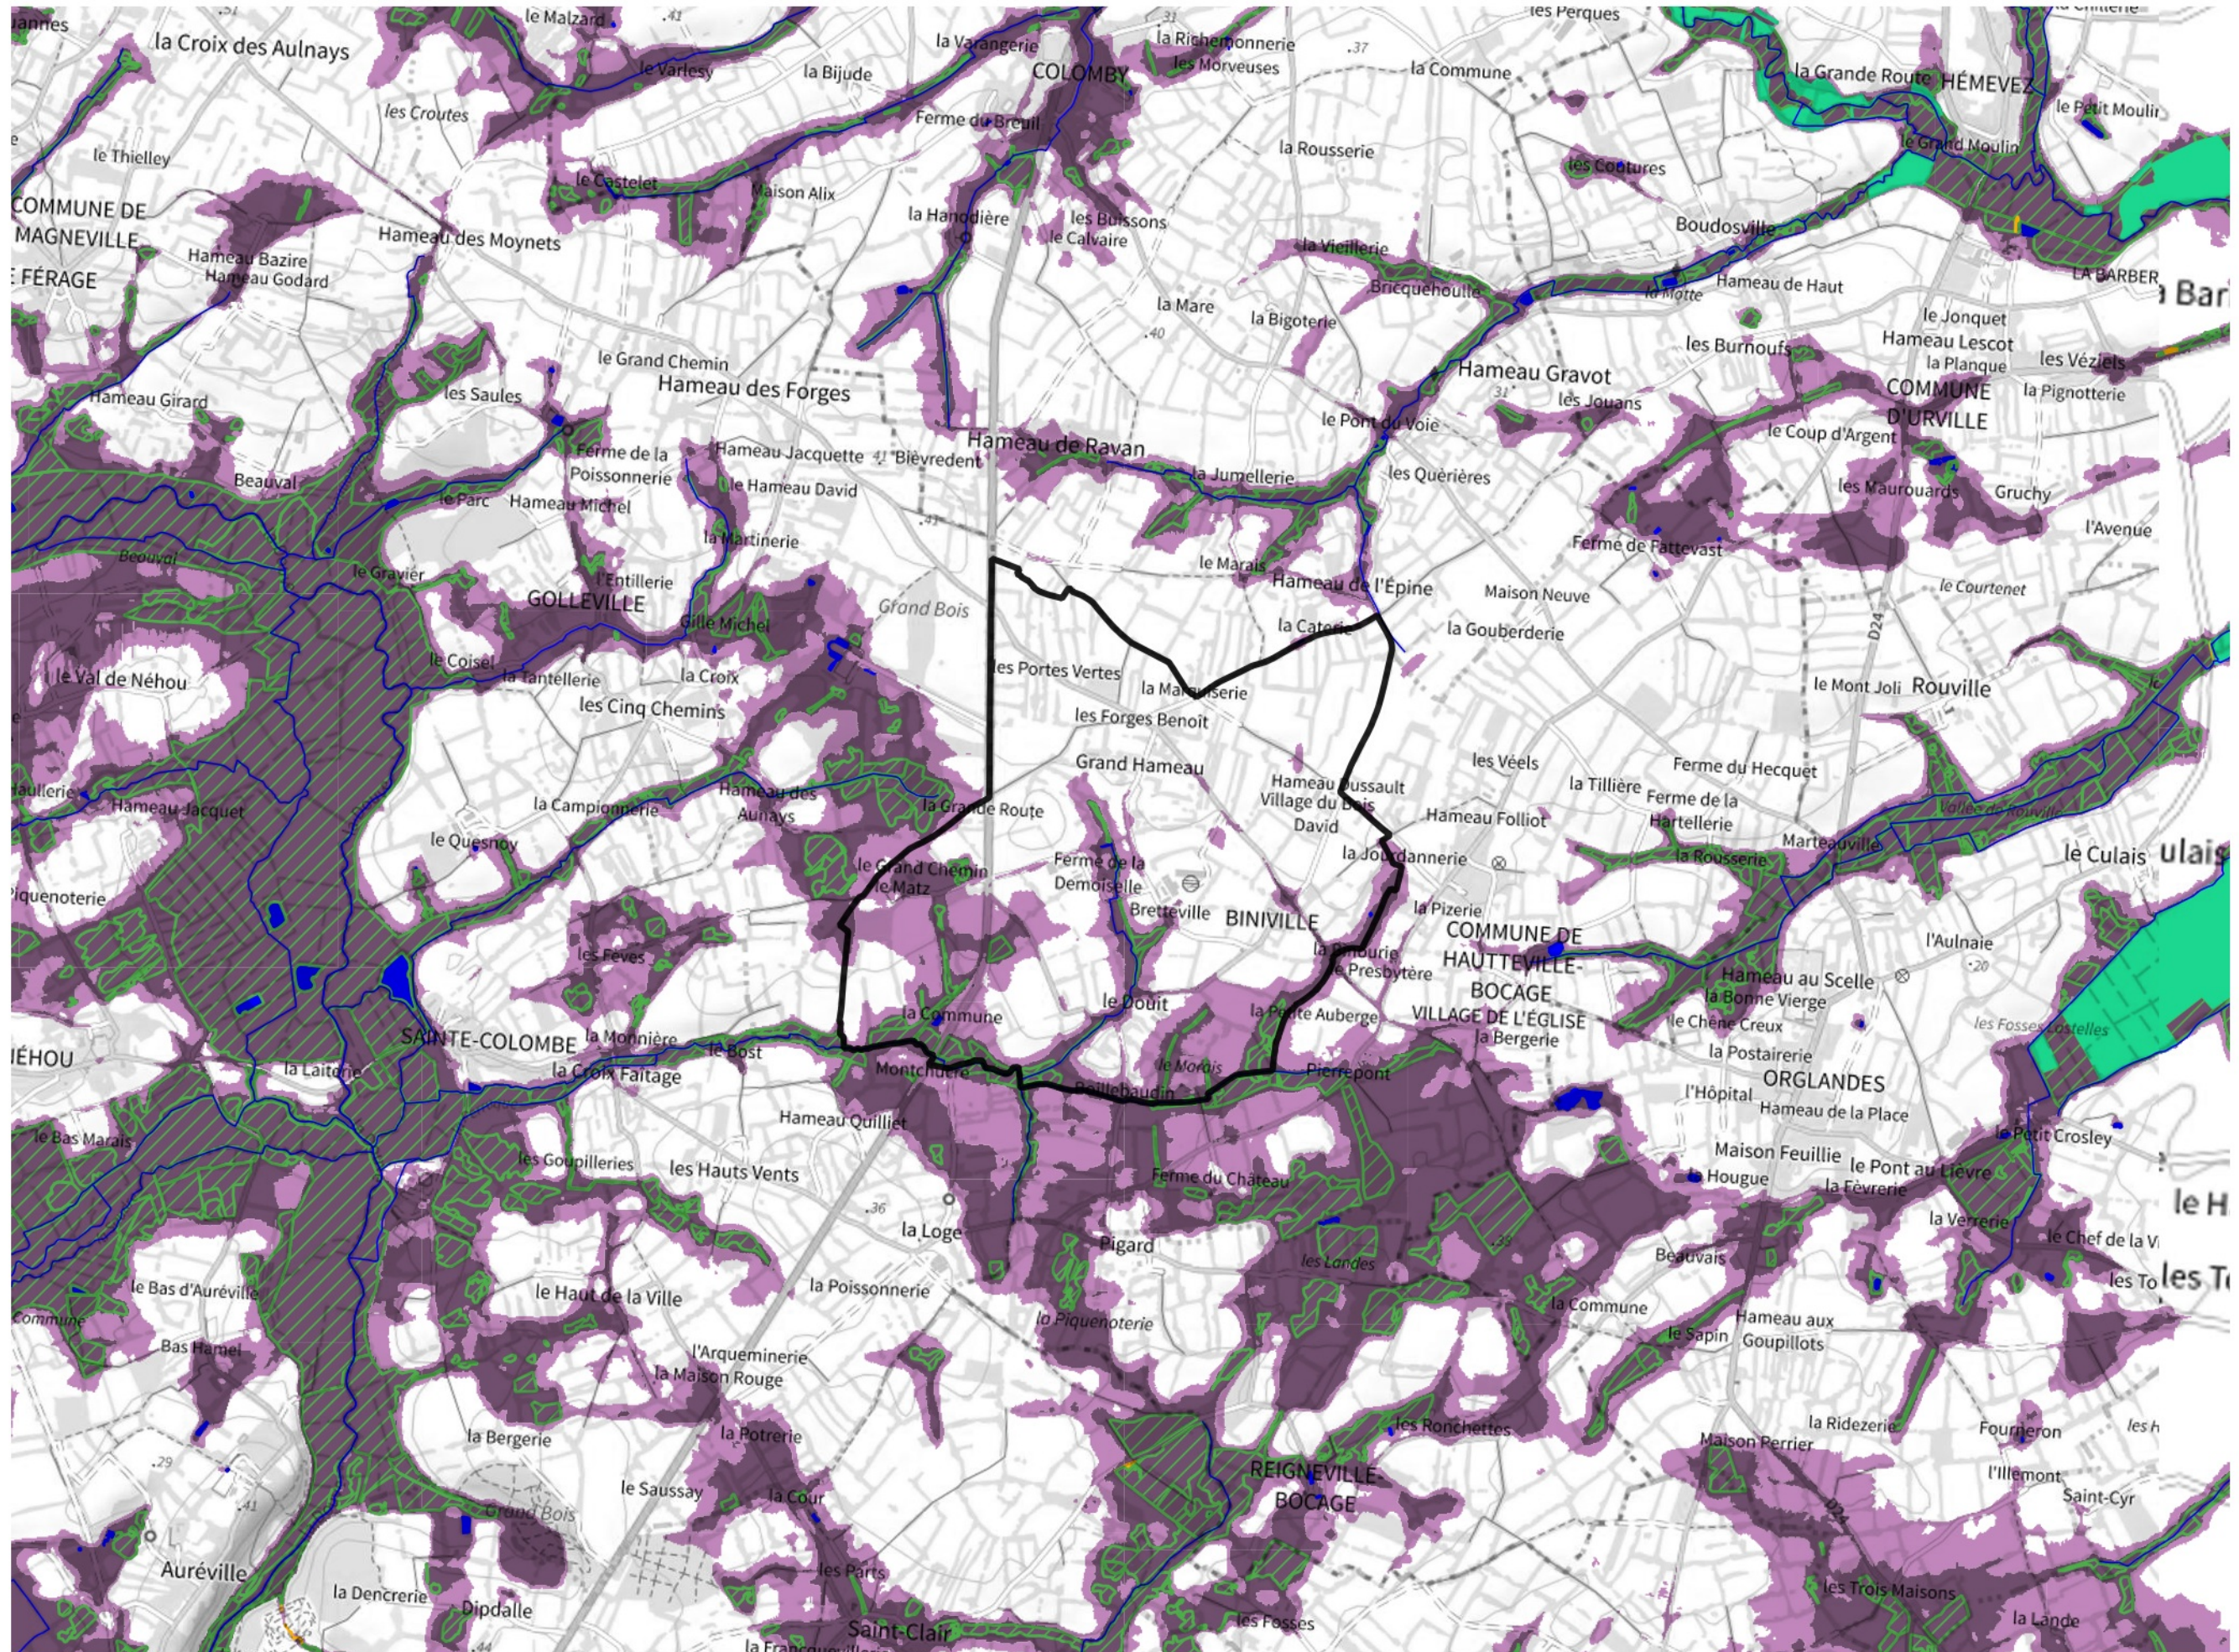

# Inventaire régional des Zones Humides (ZH) et des Milieux Prédiposés à la Présence de Zones Humides (MPPZH) Biniville (50055)

- Zones humides**
- Inventaire terrain ou réglementaire
  - Autres (Photo-interprétation, non défini)
  - Zones humides dégradées
  - Milieux fortement prédisposés à la présence de zones humides
  - Milieux faiblement prédisposés à la présence de zones humides
  - Mares, étangs, lacs
  - Cours d'eau
  - Limite communale

Cette carte représente une mise à jour sur cette commune. Elle ne doit pas être utilisée pour les communes voisines.

[Il est fortement conseillé de se reporter à la notice avant l'interprétation de cette page](#)

0 250 500 m

**Sources :**  
- IGN - Plan v2  
- IGN - AdminExpress  
- IGN - BD Topo  
- DREAL Normandie

**Production :**  
DREAL Normandie  
le 24/07/2024