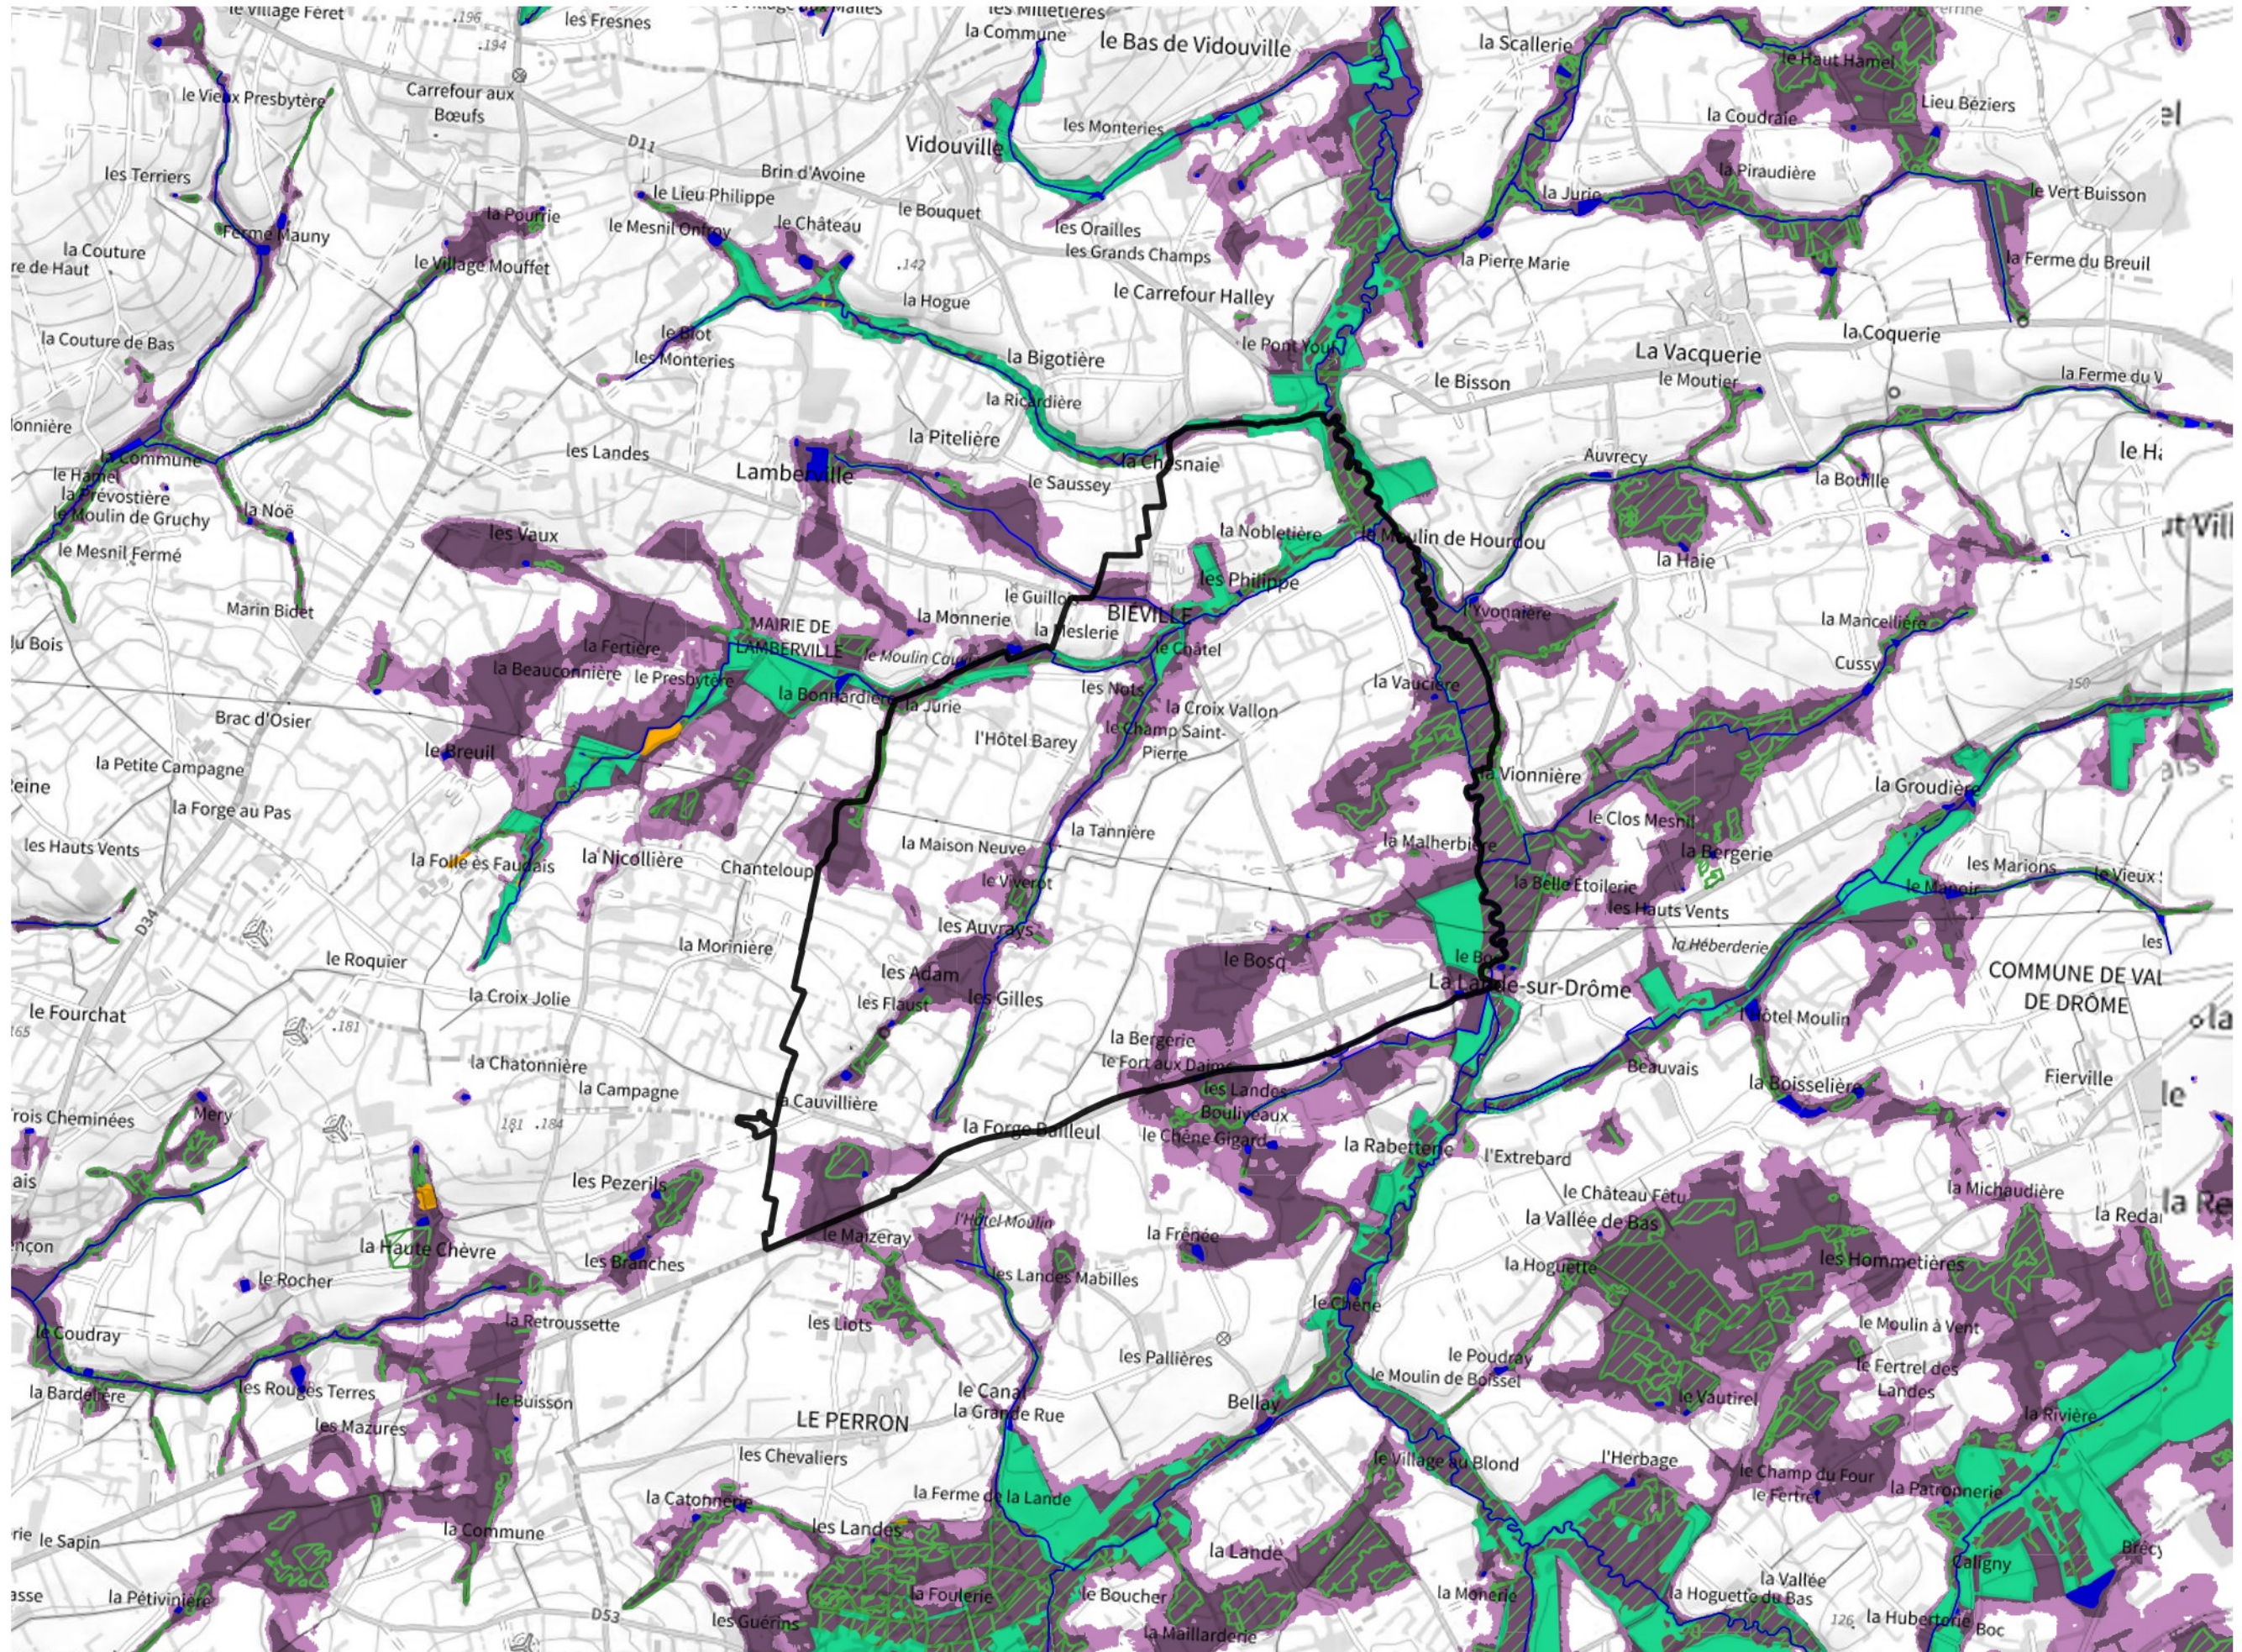

Inventaire régional des Zones Humides (ZH) et des Milieux Prédiposés à la Présence de Zones Humides (MPPZH) Biéville (50054)

- Zones humides**
- Inventaire terrain ou réglementaire
 - Autres (Photo-interprétation, non défini)
 - Zones humides dégradées
 - Milieux fortement prédisposés à la présence de zones humides
 - Milieux faiblement prédisposés à la présence de zones humides
 - Mares, étangs, lacs
 - Cours d'eau
 - Limite communale

Cette carte représente une mise à jour sur cette commune. Elle ne doit pas être utilisée pour les communes voisines.

[Il est fortement conseillé de se reporter à la notice avant l'interprétation de cette page](#)

0 250 500 m

Sources :
- IGN - Plan v2
- IGN - AdminExpress
- IGN - BD Topo
- DREAL Normandie

Production :
DREAL Normandie
le 24/07/2024