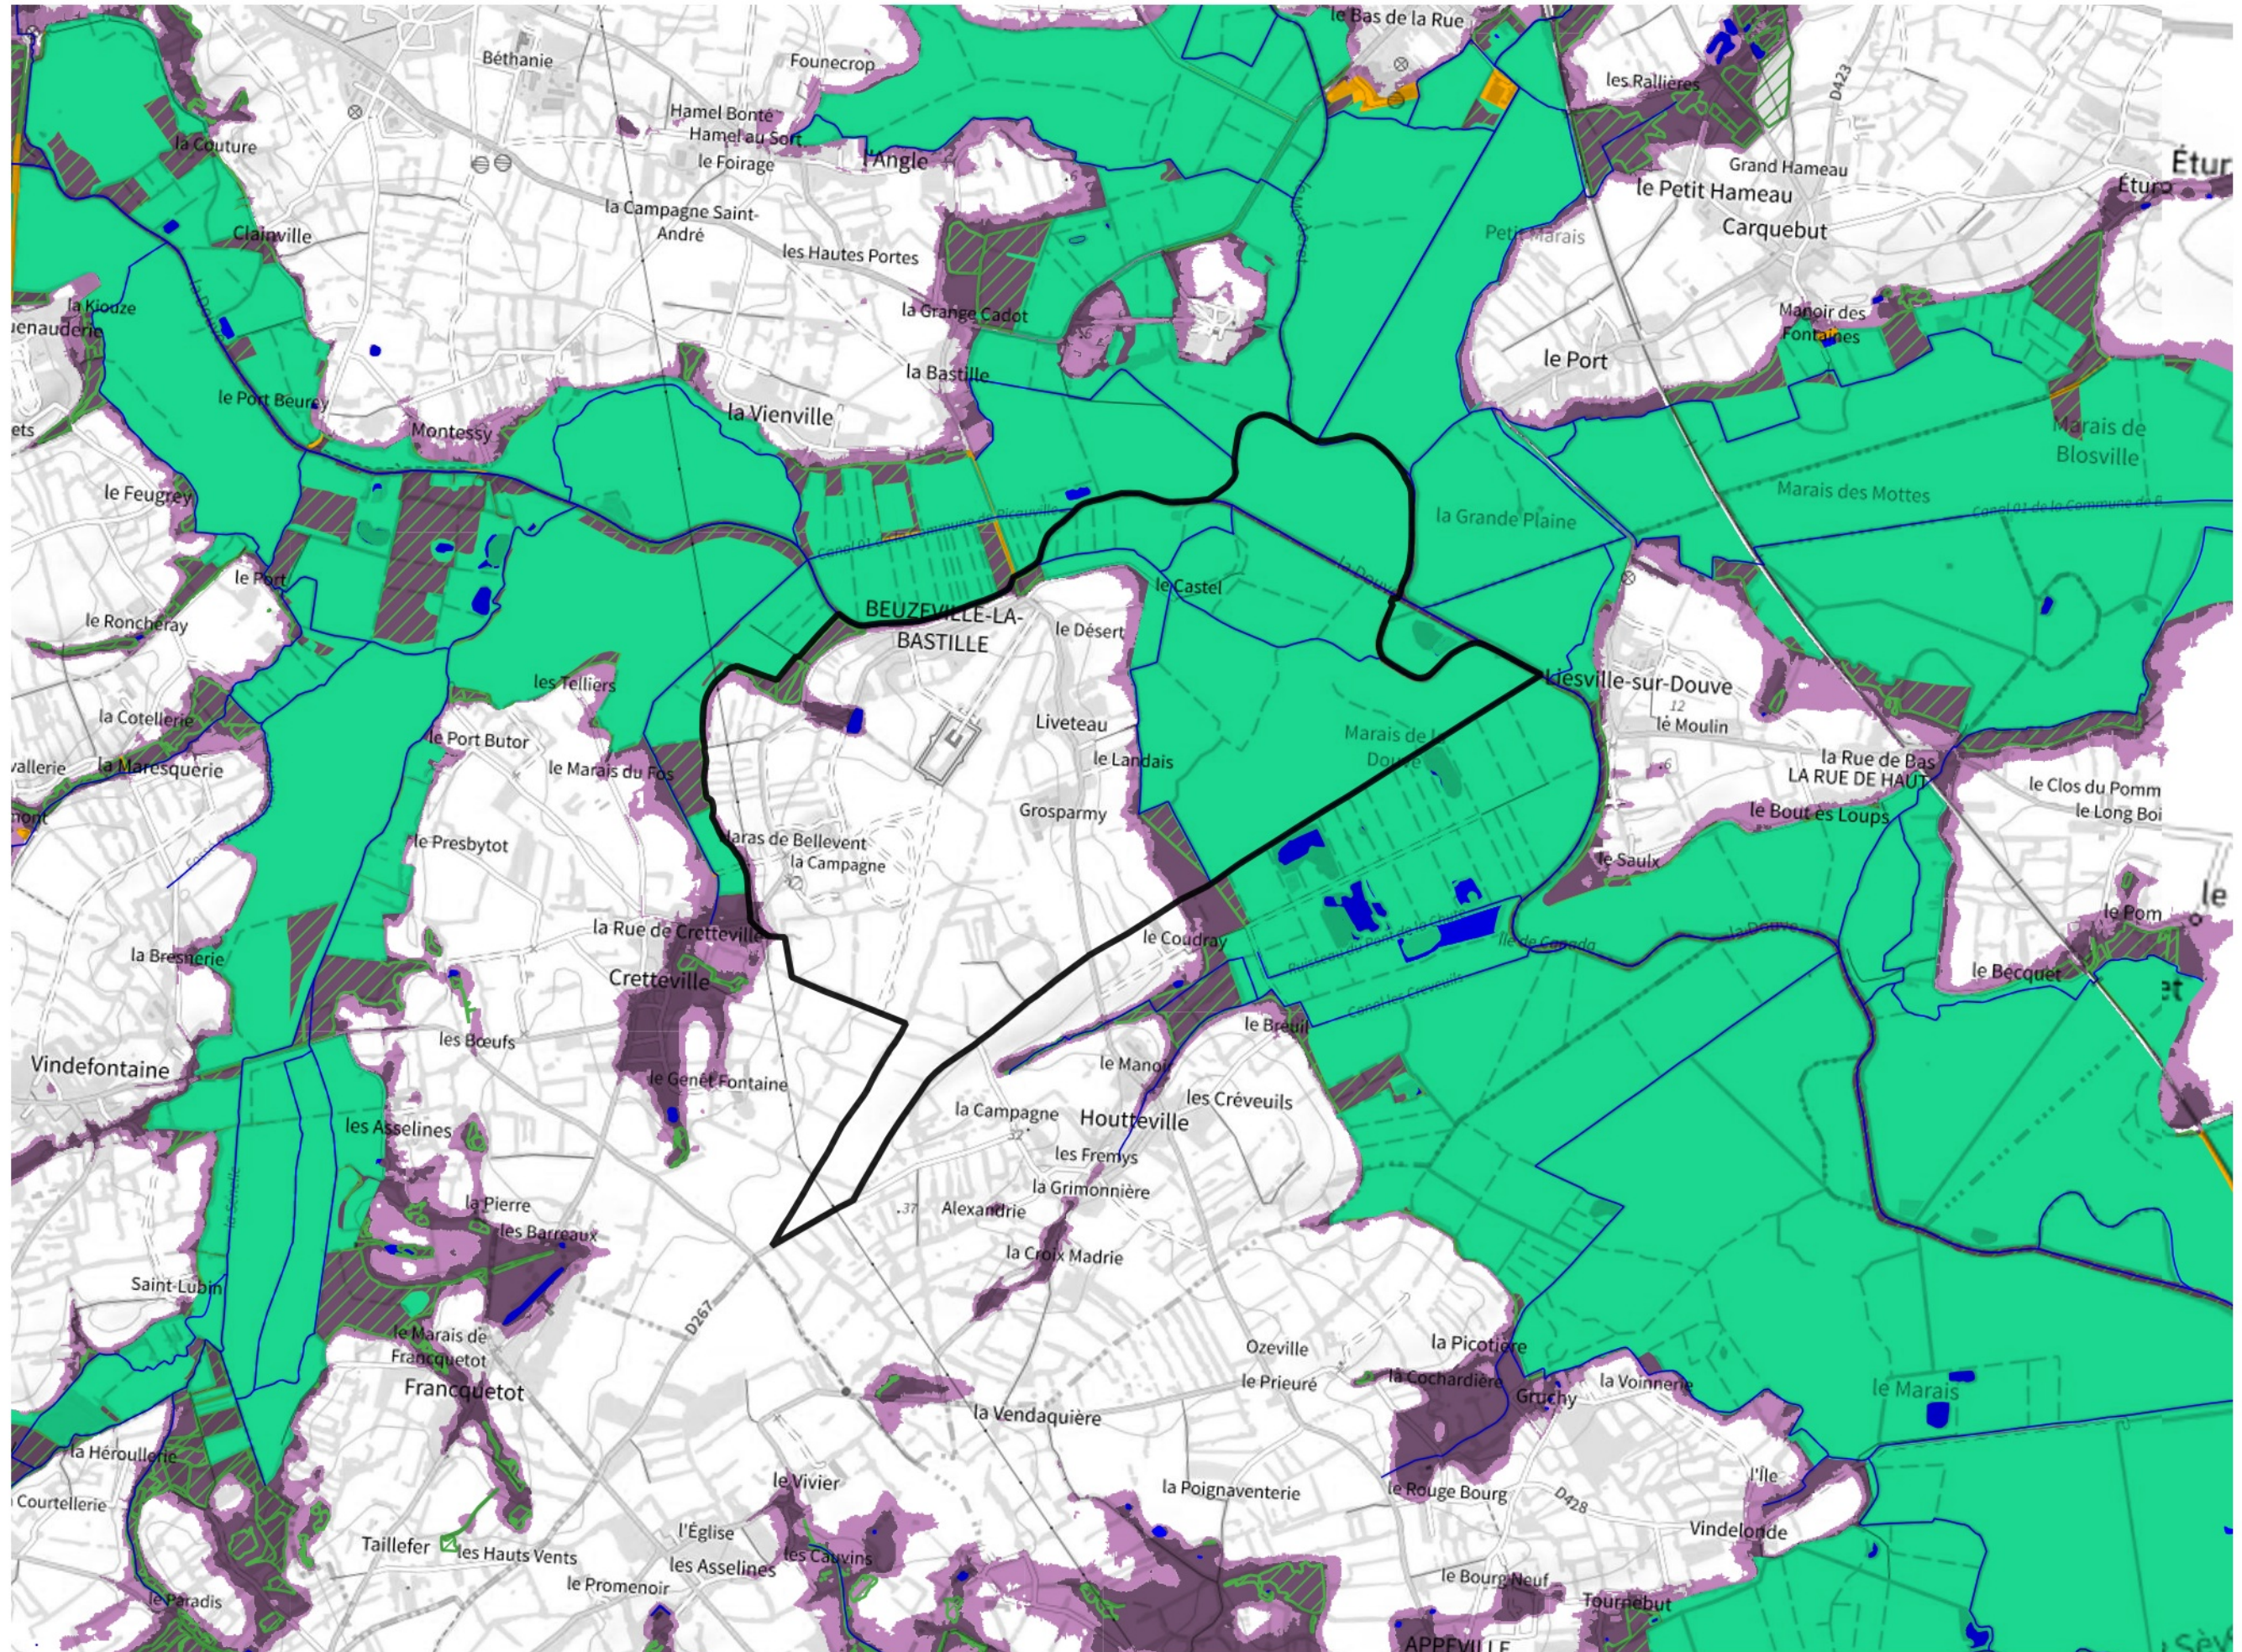

Inventaire régional des Zones Humides (ZH) et des Milieux Prédiposés à la Présence de Zones Humides (MPPZH) Beuzeville-la-Bastille (50052)

- Zones humides**
- Inventaire terrain ou réglementaire
 - Autres (Photo-interprétation, non défini)
 - Zones humides dégradées
 - Milieux fortement prédisposés à la présence de zones humides
 - Milieux faiblement prédisposés à la présence de zones humides
 - Mares, étangs, lacs
 - Cours d'eau
 - Limite communale

Cette carte représente une mise à jour sur cette commune. Elle ne doit pas être utilisée pour les communes voisines.

[Il est fortement conseillé de se reporter à la notice avant l'interprétation de cette page](#)

0 250 500 m

Sources :
- IGN - Plan v2
- IGN - AdminExpress
- IGN - BD Topo
- DREAL Normandie

Production :
DREAL Normandie
le 24/07/2024