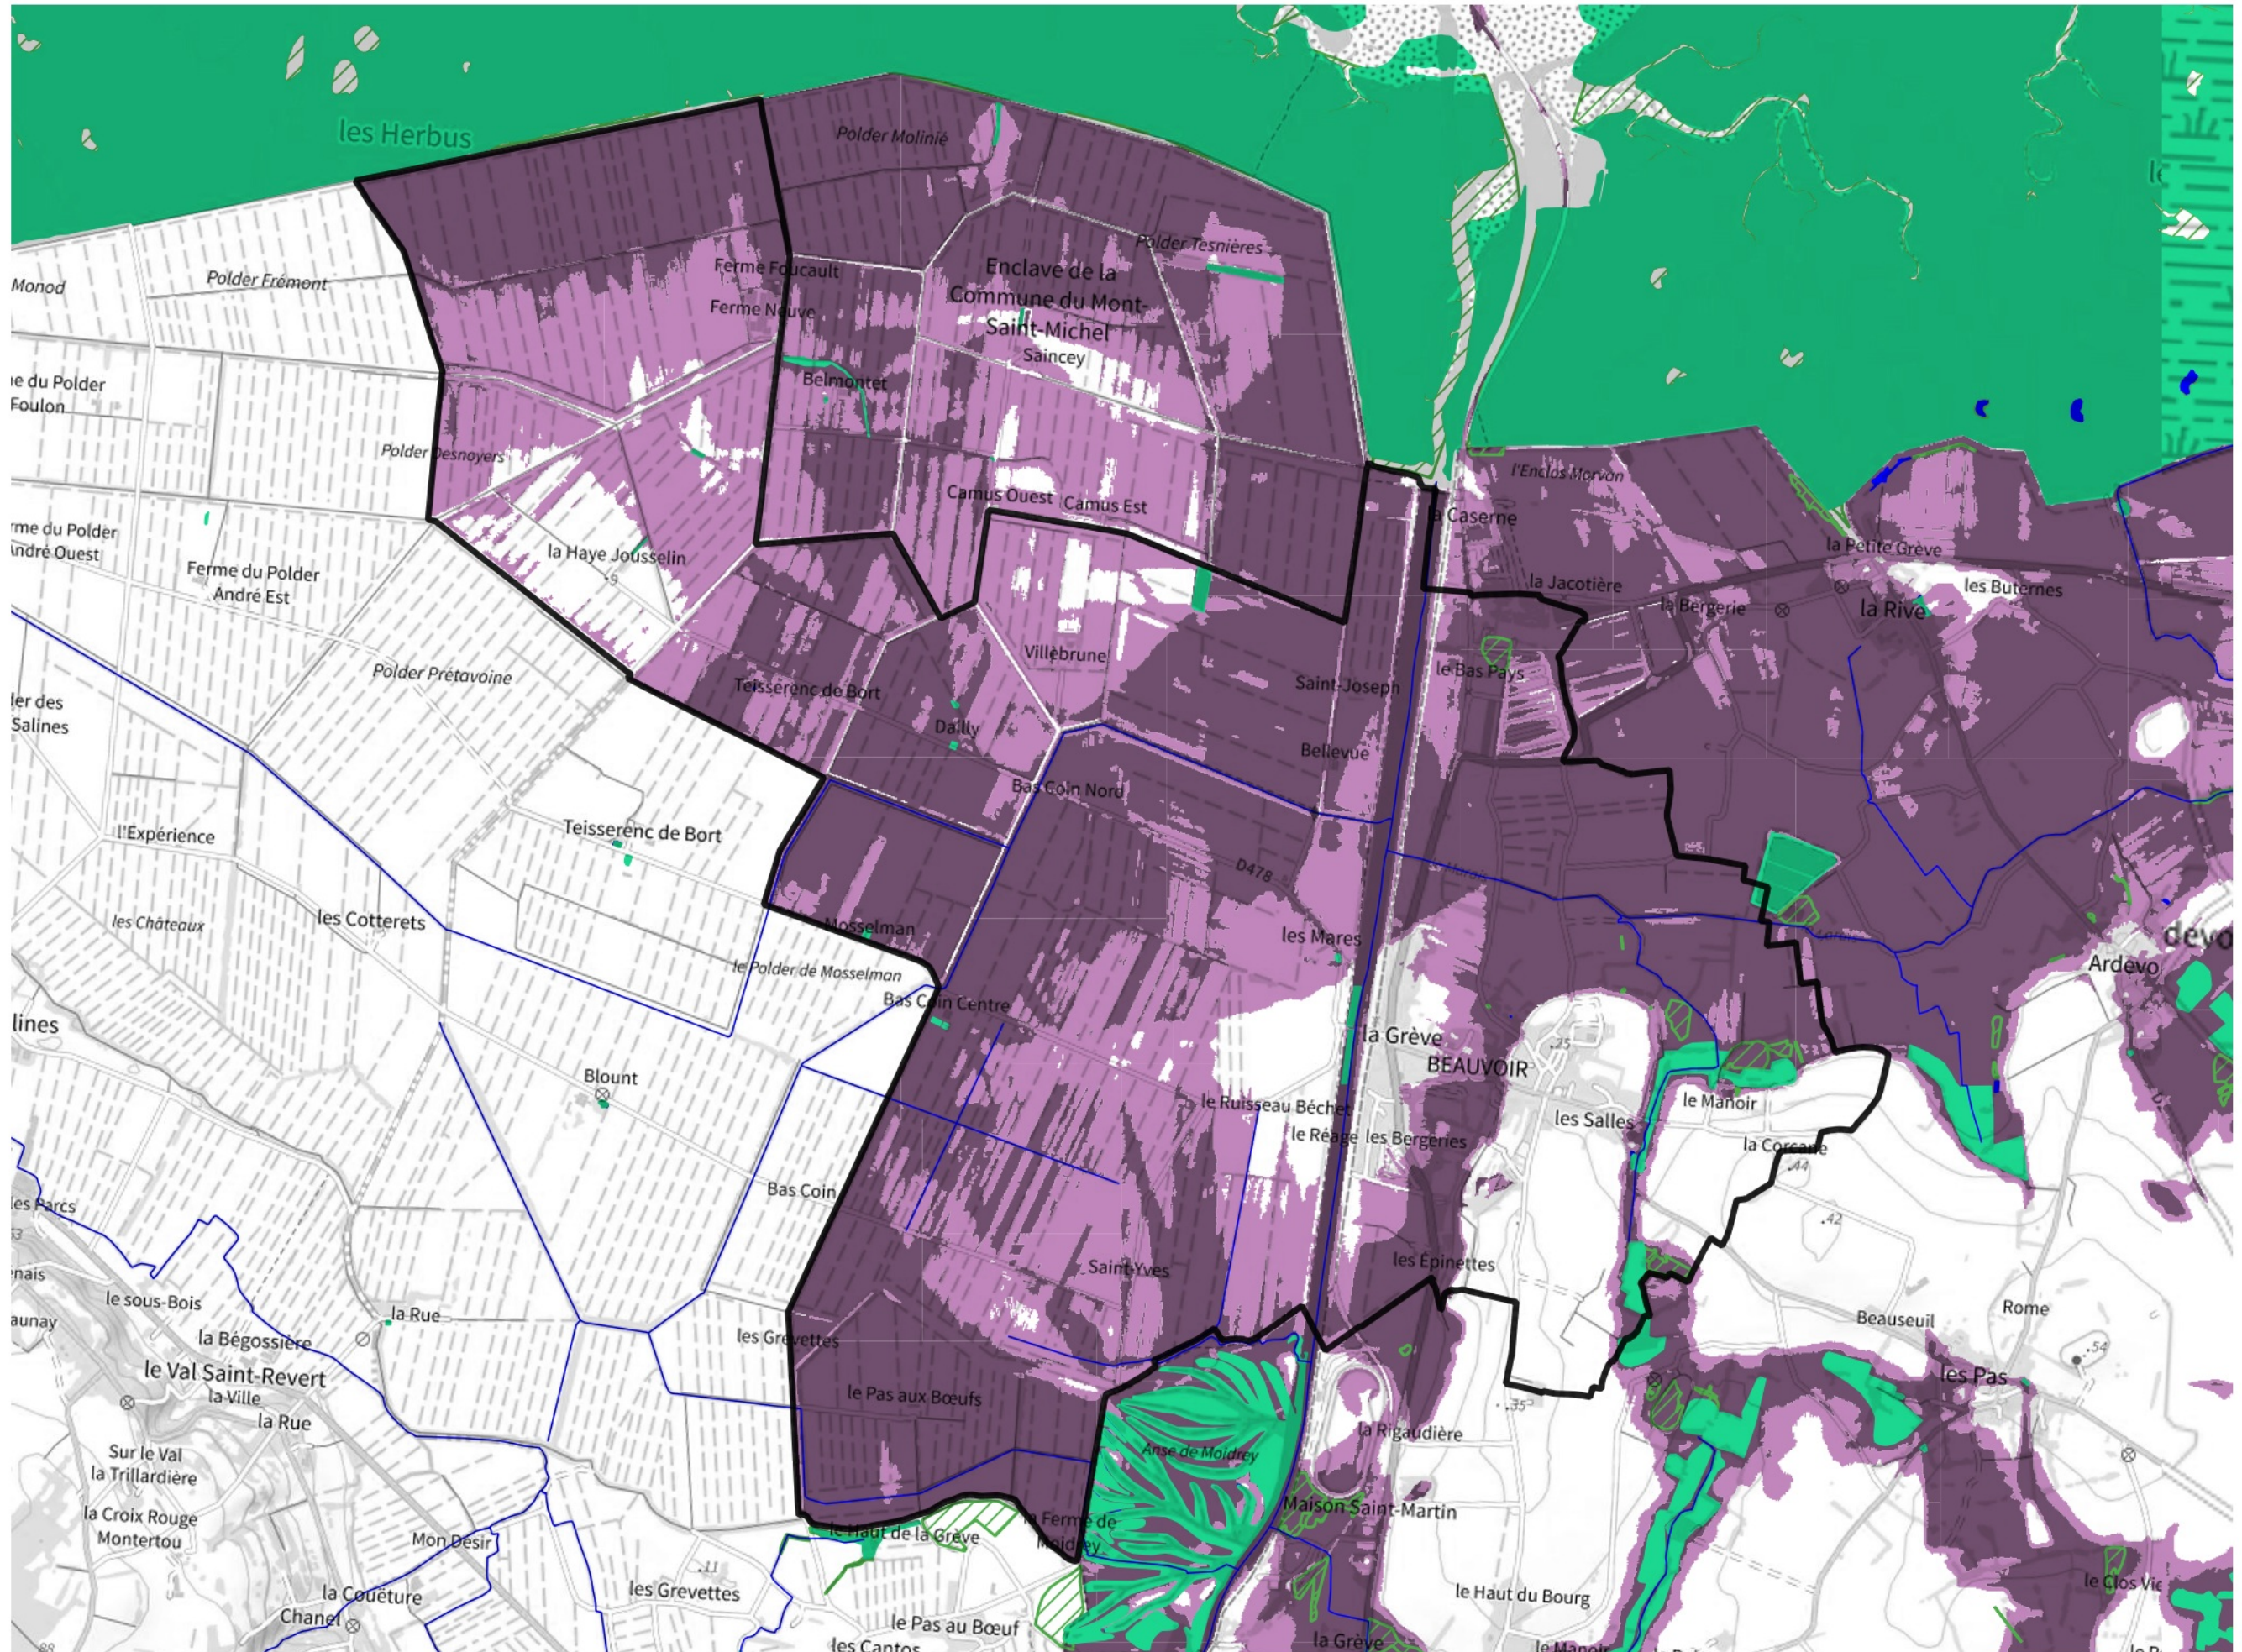

Inventaire régional des Zones Humides (ZH) et des Milieux Prédiposés à la Présence de Zones Humides (MPPZH) Beauvoir (50042)

- Zones humides**
- Inventaire terrain ou réglementaire
 - Autres (Photo-interprétation, non défini)
 - Zones humides dégradées
 - Milieux fortement prédisposés à la présence de zones humides
 - Milieux faiblement prédisposés à la présence de zones humides
 - Mares, étangs, lacs
 - Cours d'eau
 - Limite communale

Cette carte représente une mise à jour sur cette commune. Elle ne doit pas être utilisée pour les communes voisines.

[Il est fortement conseillé de se reporter à la notice avant l'interprétation de cette page](#)

0 250 500 m

Sources :
- IGN - Plan v2
- IGN - AdminExpress
- IGN - BD Topo
- DREAL Normandie

Production :
DREAL Normandie
le 24/07/2024