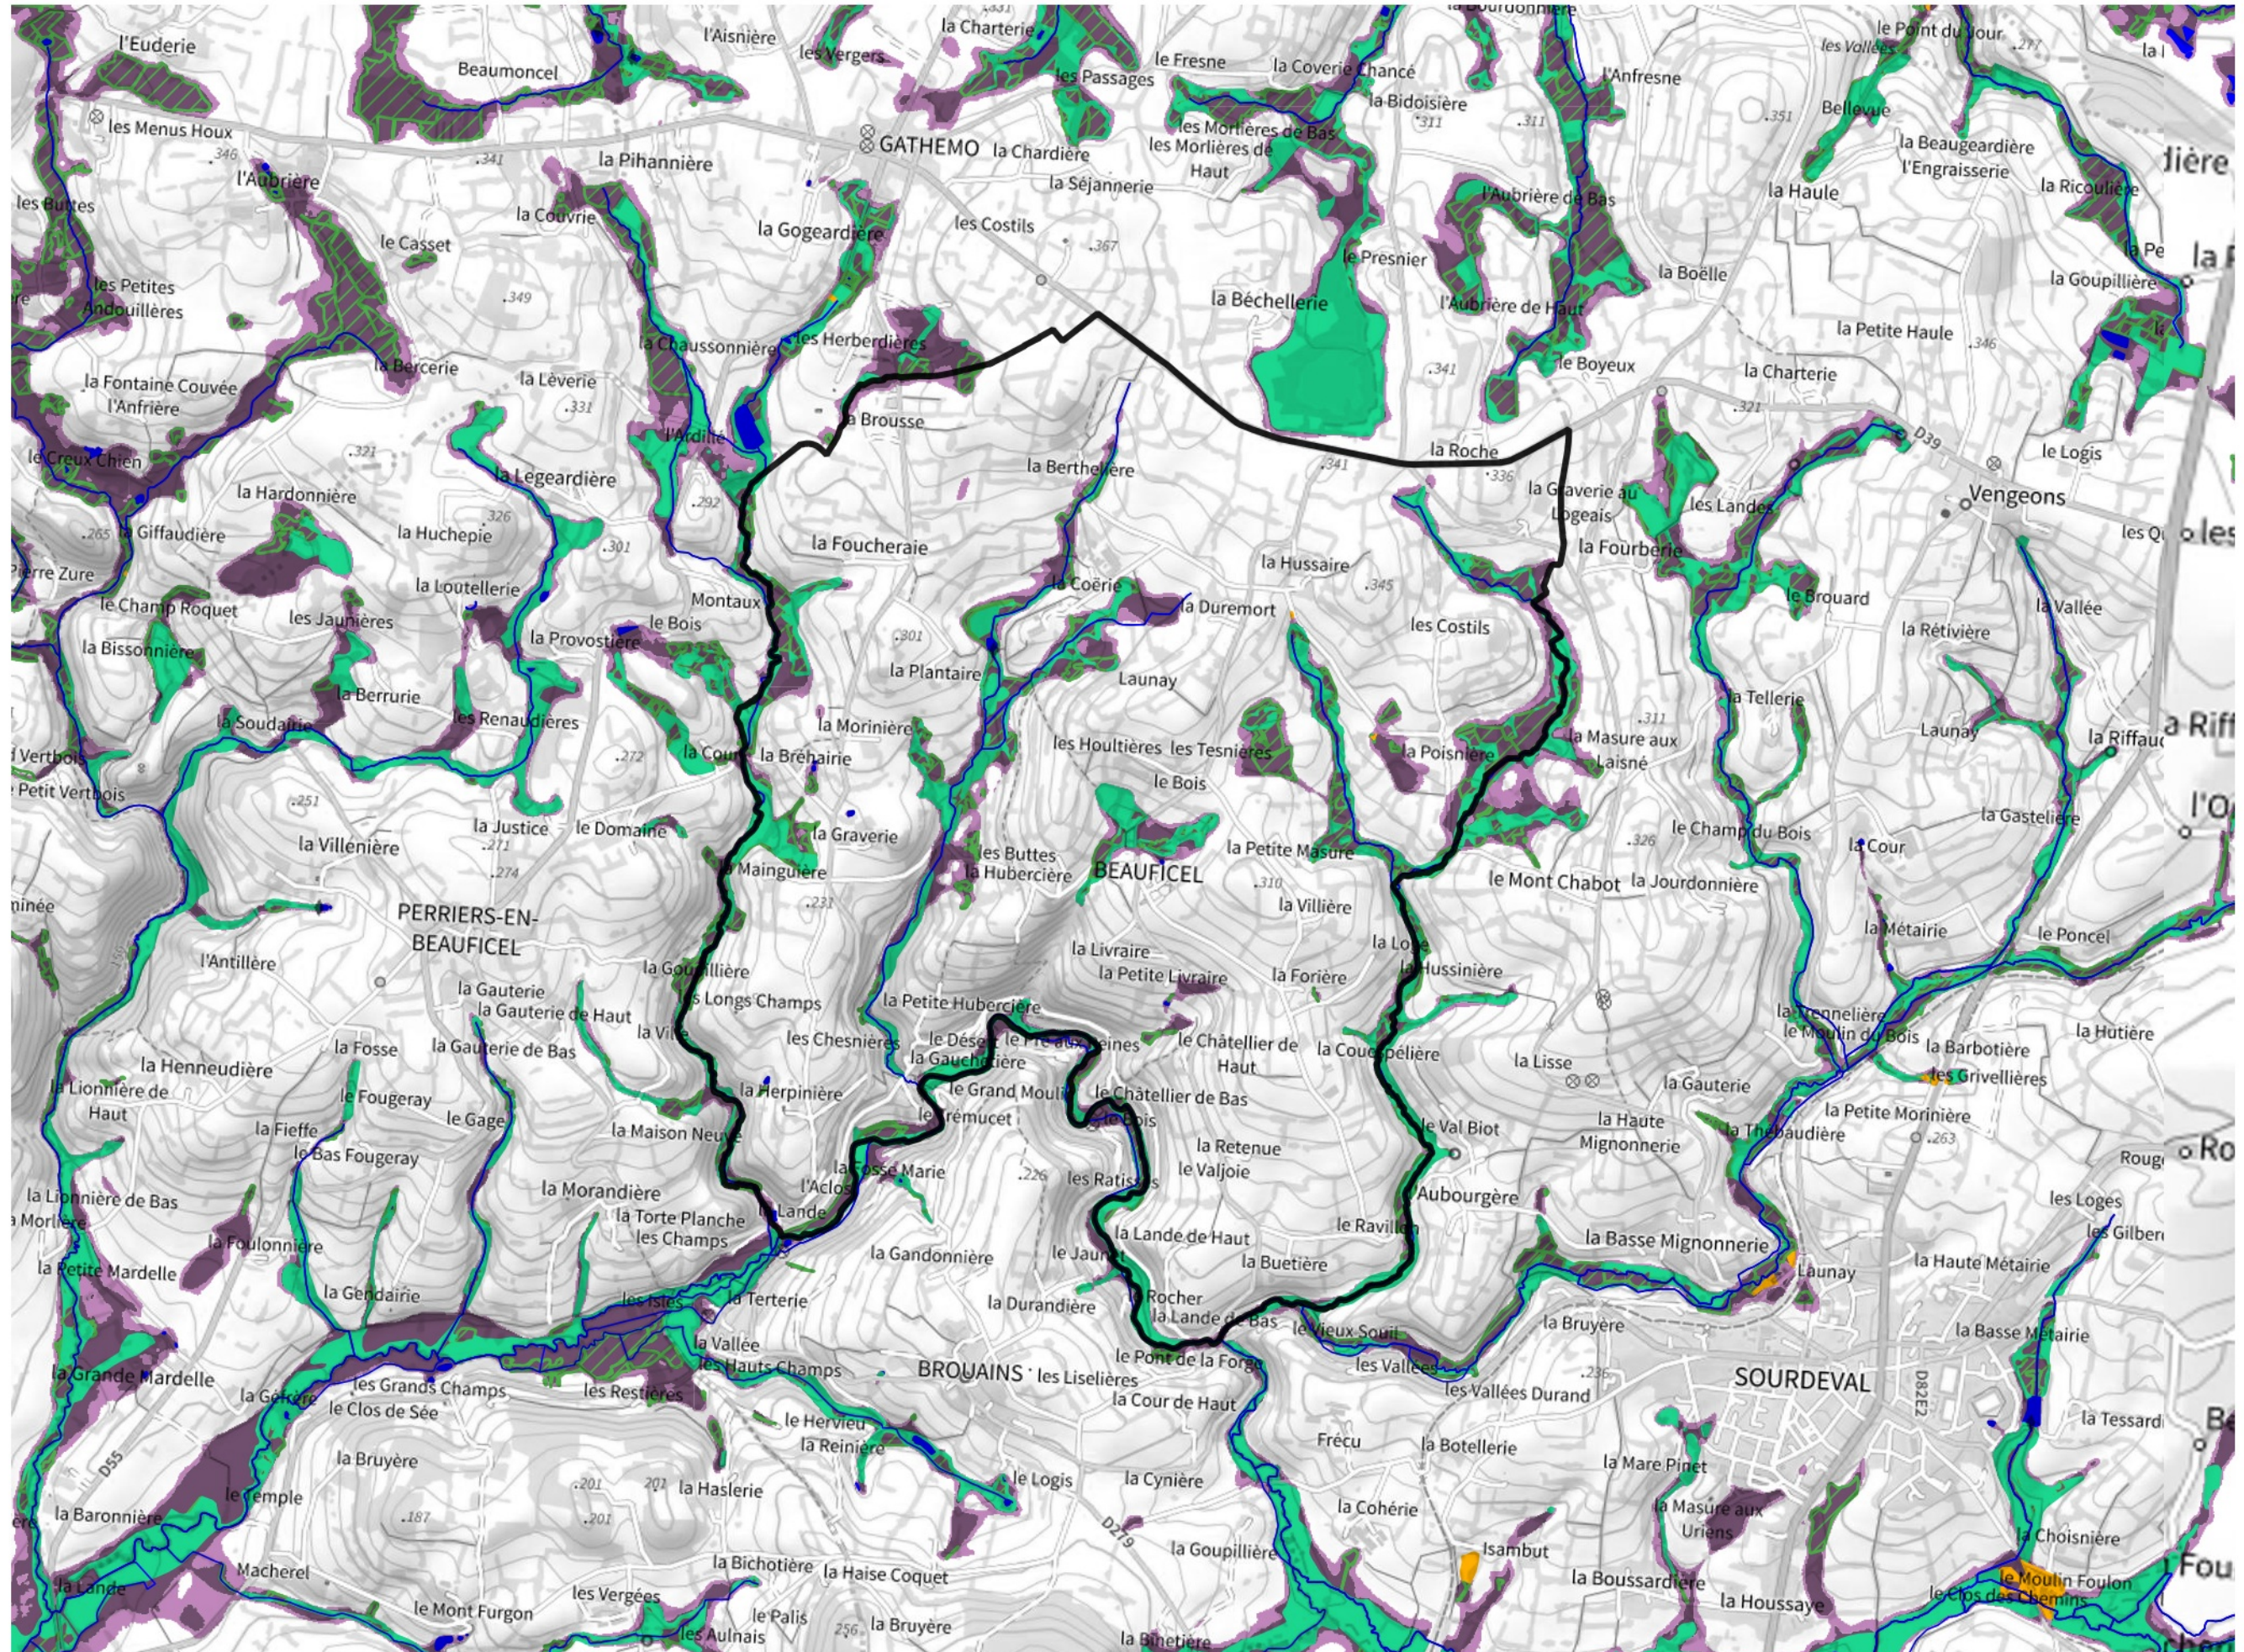

Inventaire régional des Zones Humides (ZH) et des Milieux Prédiposés à la Présence de Zones Humides (MPPZH) Beauficel (50040)

- Zones humides**
- Inventaire terrain ou réglementaire
 - Autres (Photo-interprétation, non défini)
 - Zones humides dégradées
 - Milieux fortement prédisposés à la présence de zones humides
 - Milieux faiblement prédisposés à la présence de zones humides
 - Mares, étangs, lacs
 - Cours d'eau
 - Limite communale

Cette carte représente une mise à jour sur cette commune. Elle ne doit pas être utilisée pour les communes voisines.

[Il est fortement conseillé de se reporter à la notice avant l'interprétation de cette page](#)

0 250 500 m

Sources :
- IGN - Plan v2
- IGN - AdminExpress
- IGN - BD Topo
- DREAL Normandie

Production :
DREAL Normandie
le 24/07/2024