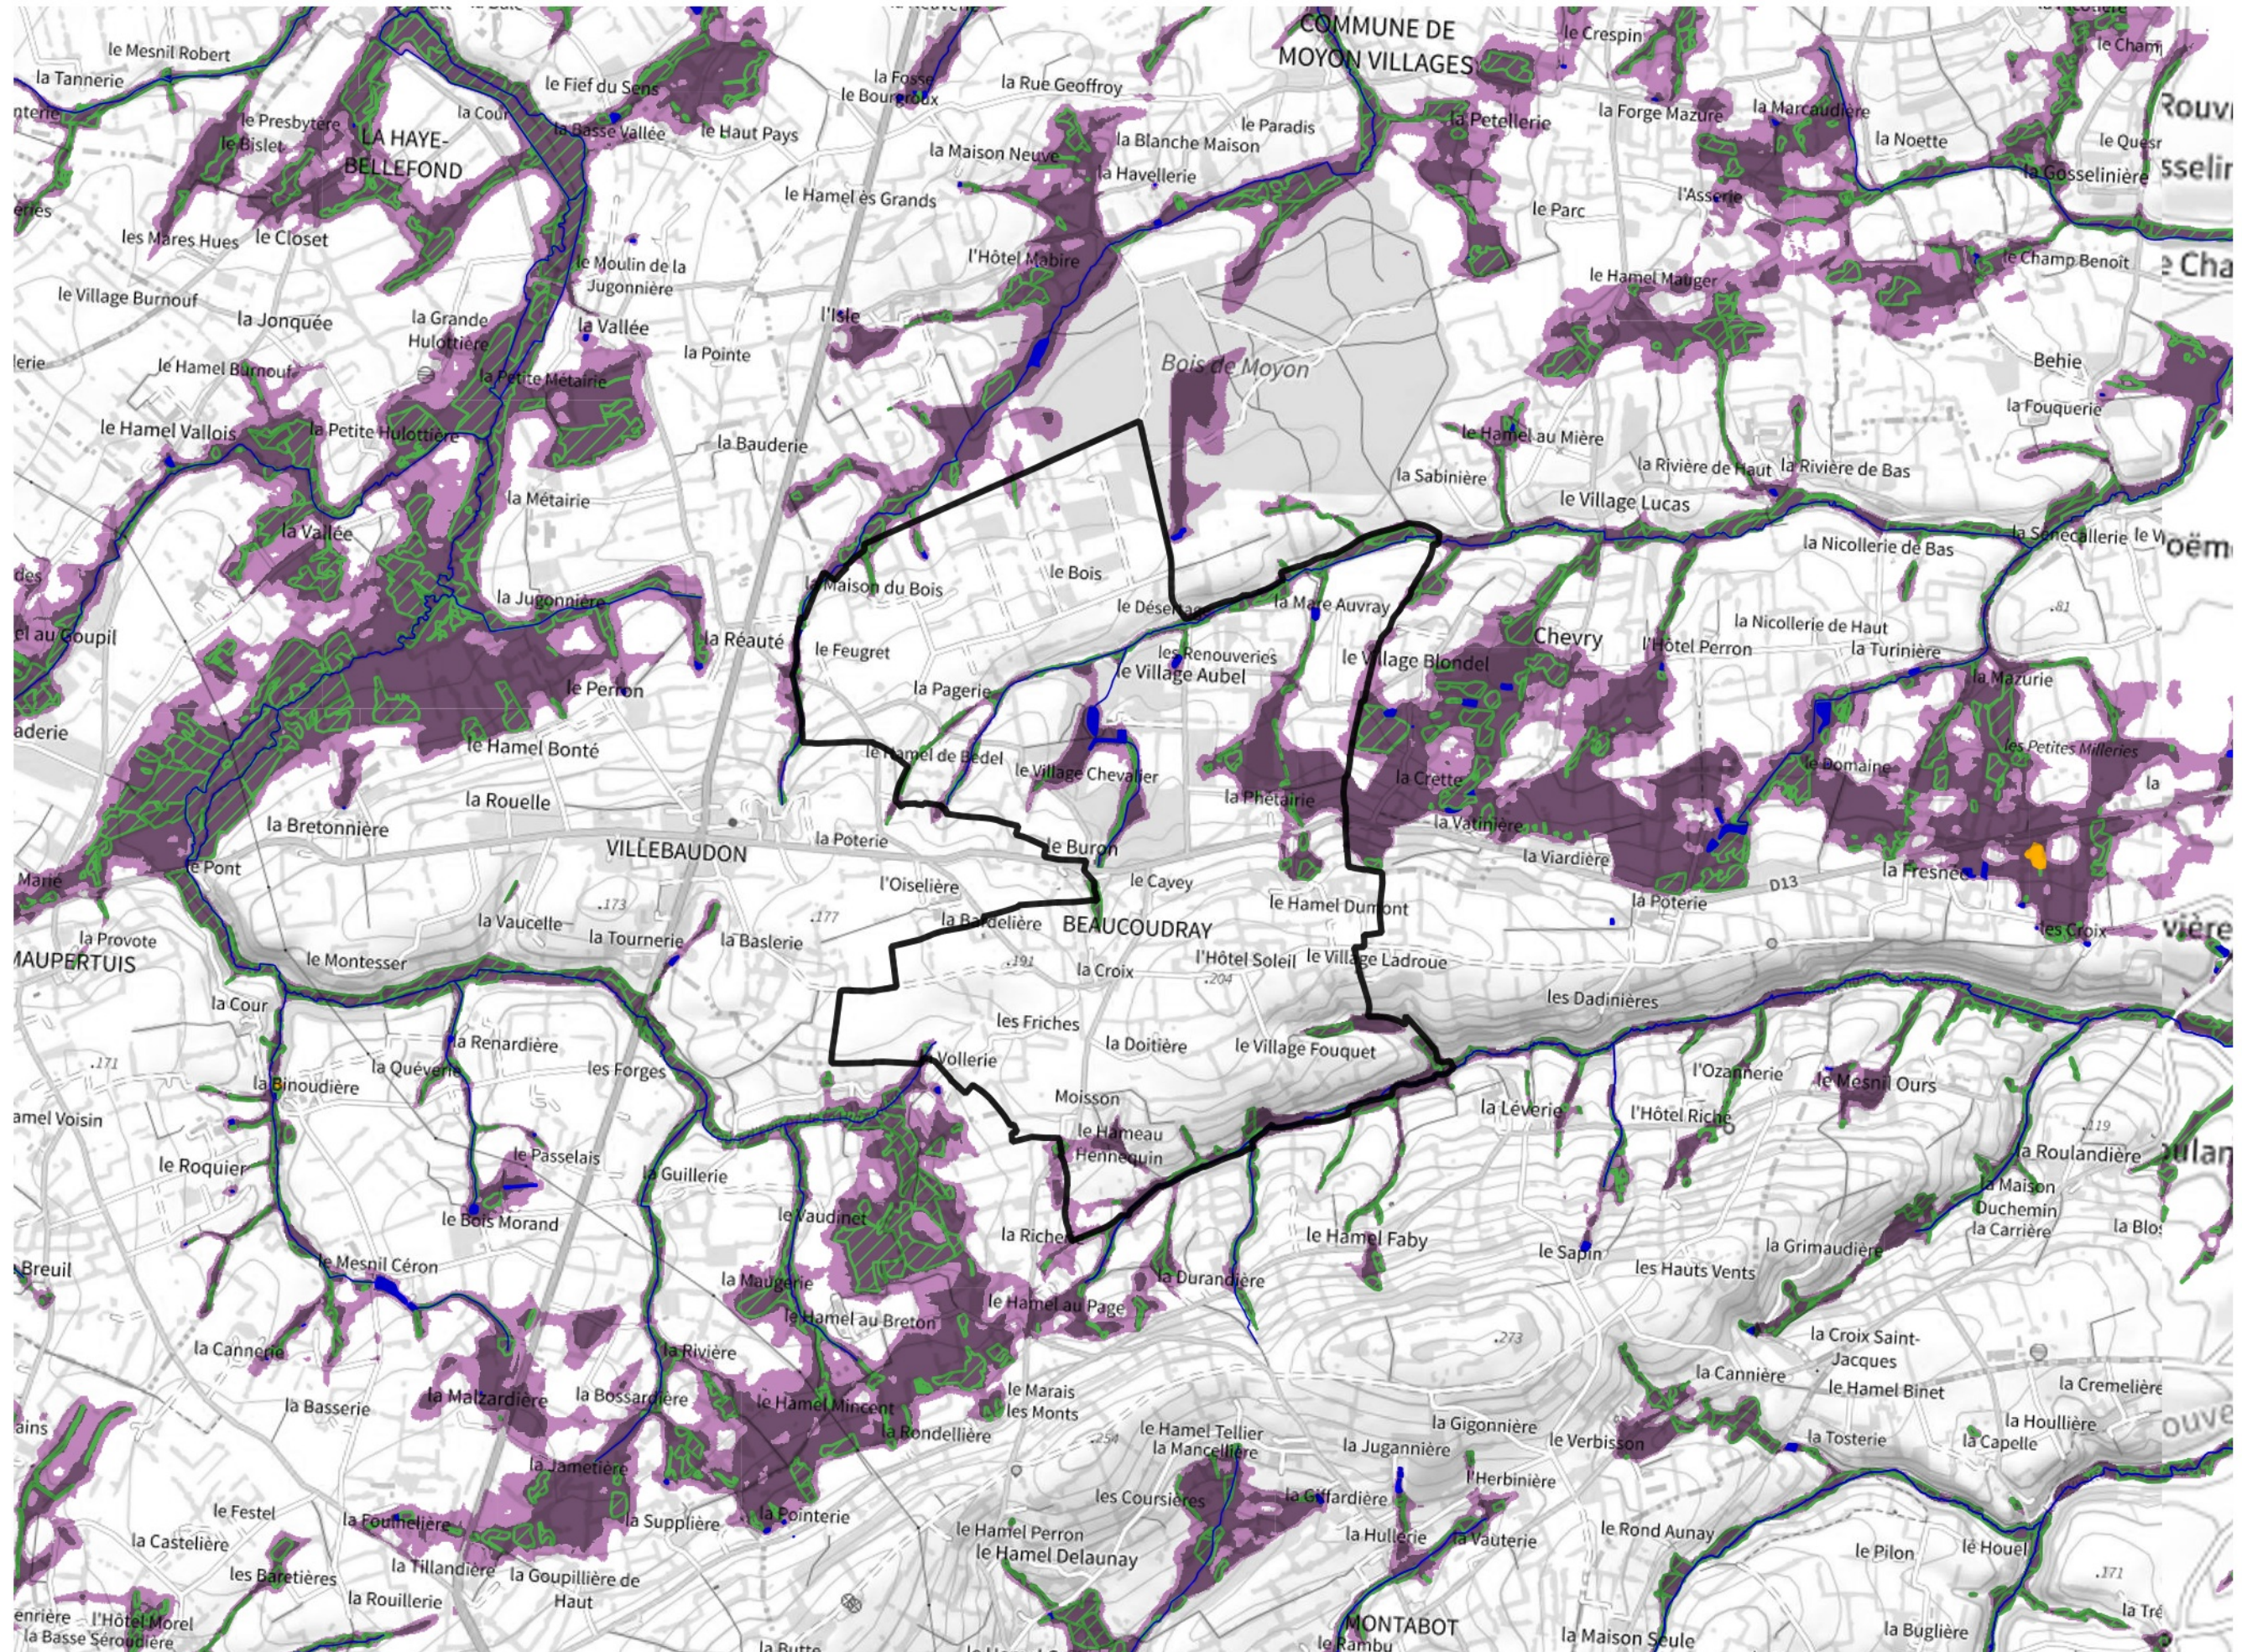

Inventaire régional des Zones Humides (ZH) et des Milieux Prédiposés à la Présence de Zones Humides (MPPZH) Beaucoudray (50039)

- Zones humides**
- Inventaire terrain ou réglementaire
 - Autres (Photo-interprétation, non défini)
 - Zones humides dégradées
 - Milieux fortement prédisposés à la présence de zones humides
 - Milieux faiblement prédisposés à la présence de zones humides
 - Mares, étangs, lacs
 - Cours d'eau
 - Limite communale

Cette carte représente une mise à jour sur cette commune. Elle ne doit pas être utilisée pour les communes voisines.

[Il est fortement conseillé de se reporter à la notice avant l'interprétation de cette page](#)

0 250 500 m

Sources :
- IGN - Plan v2
- IGN - AdminExpress
- IGN - BD Topo
- DREAL Normandie

Production :
DREAL Normandie
le 24/07/2024