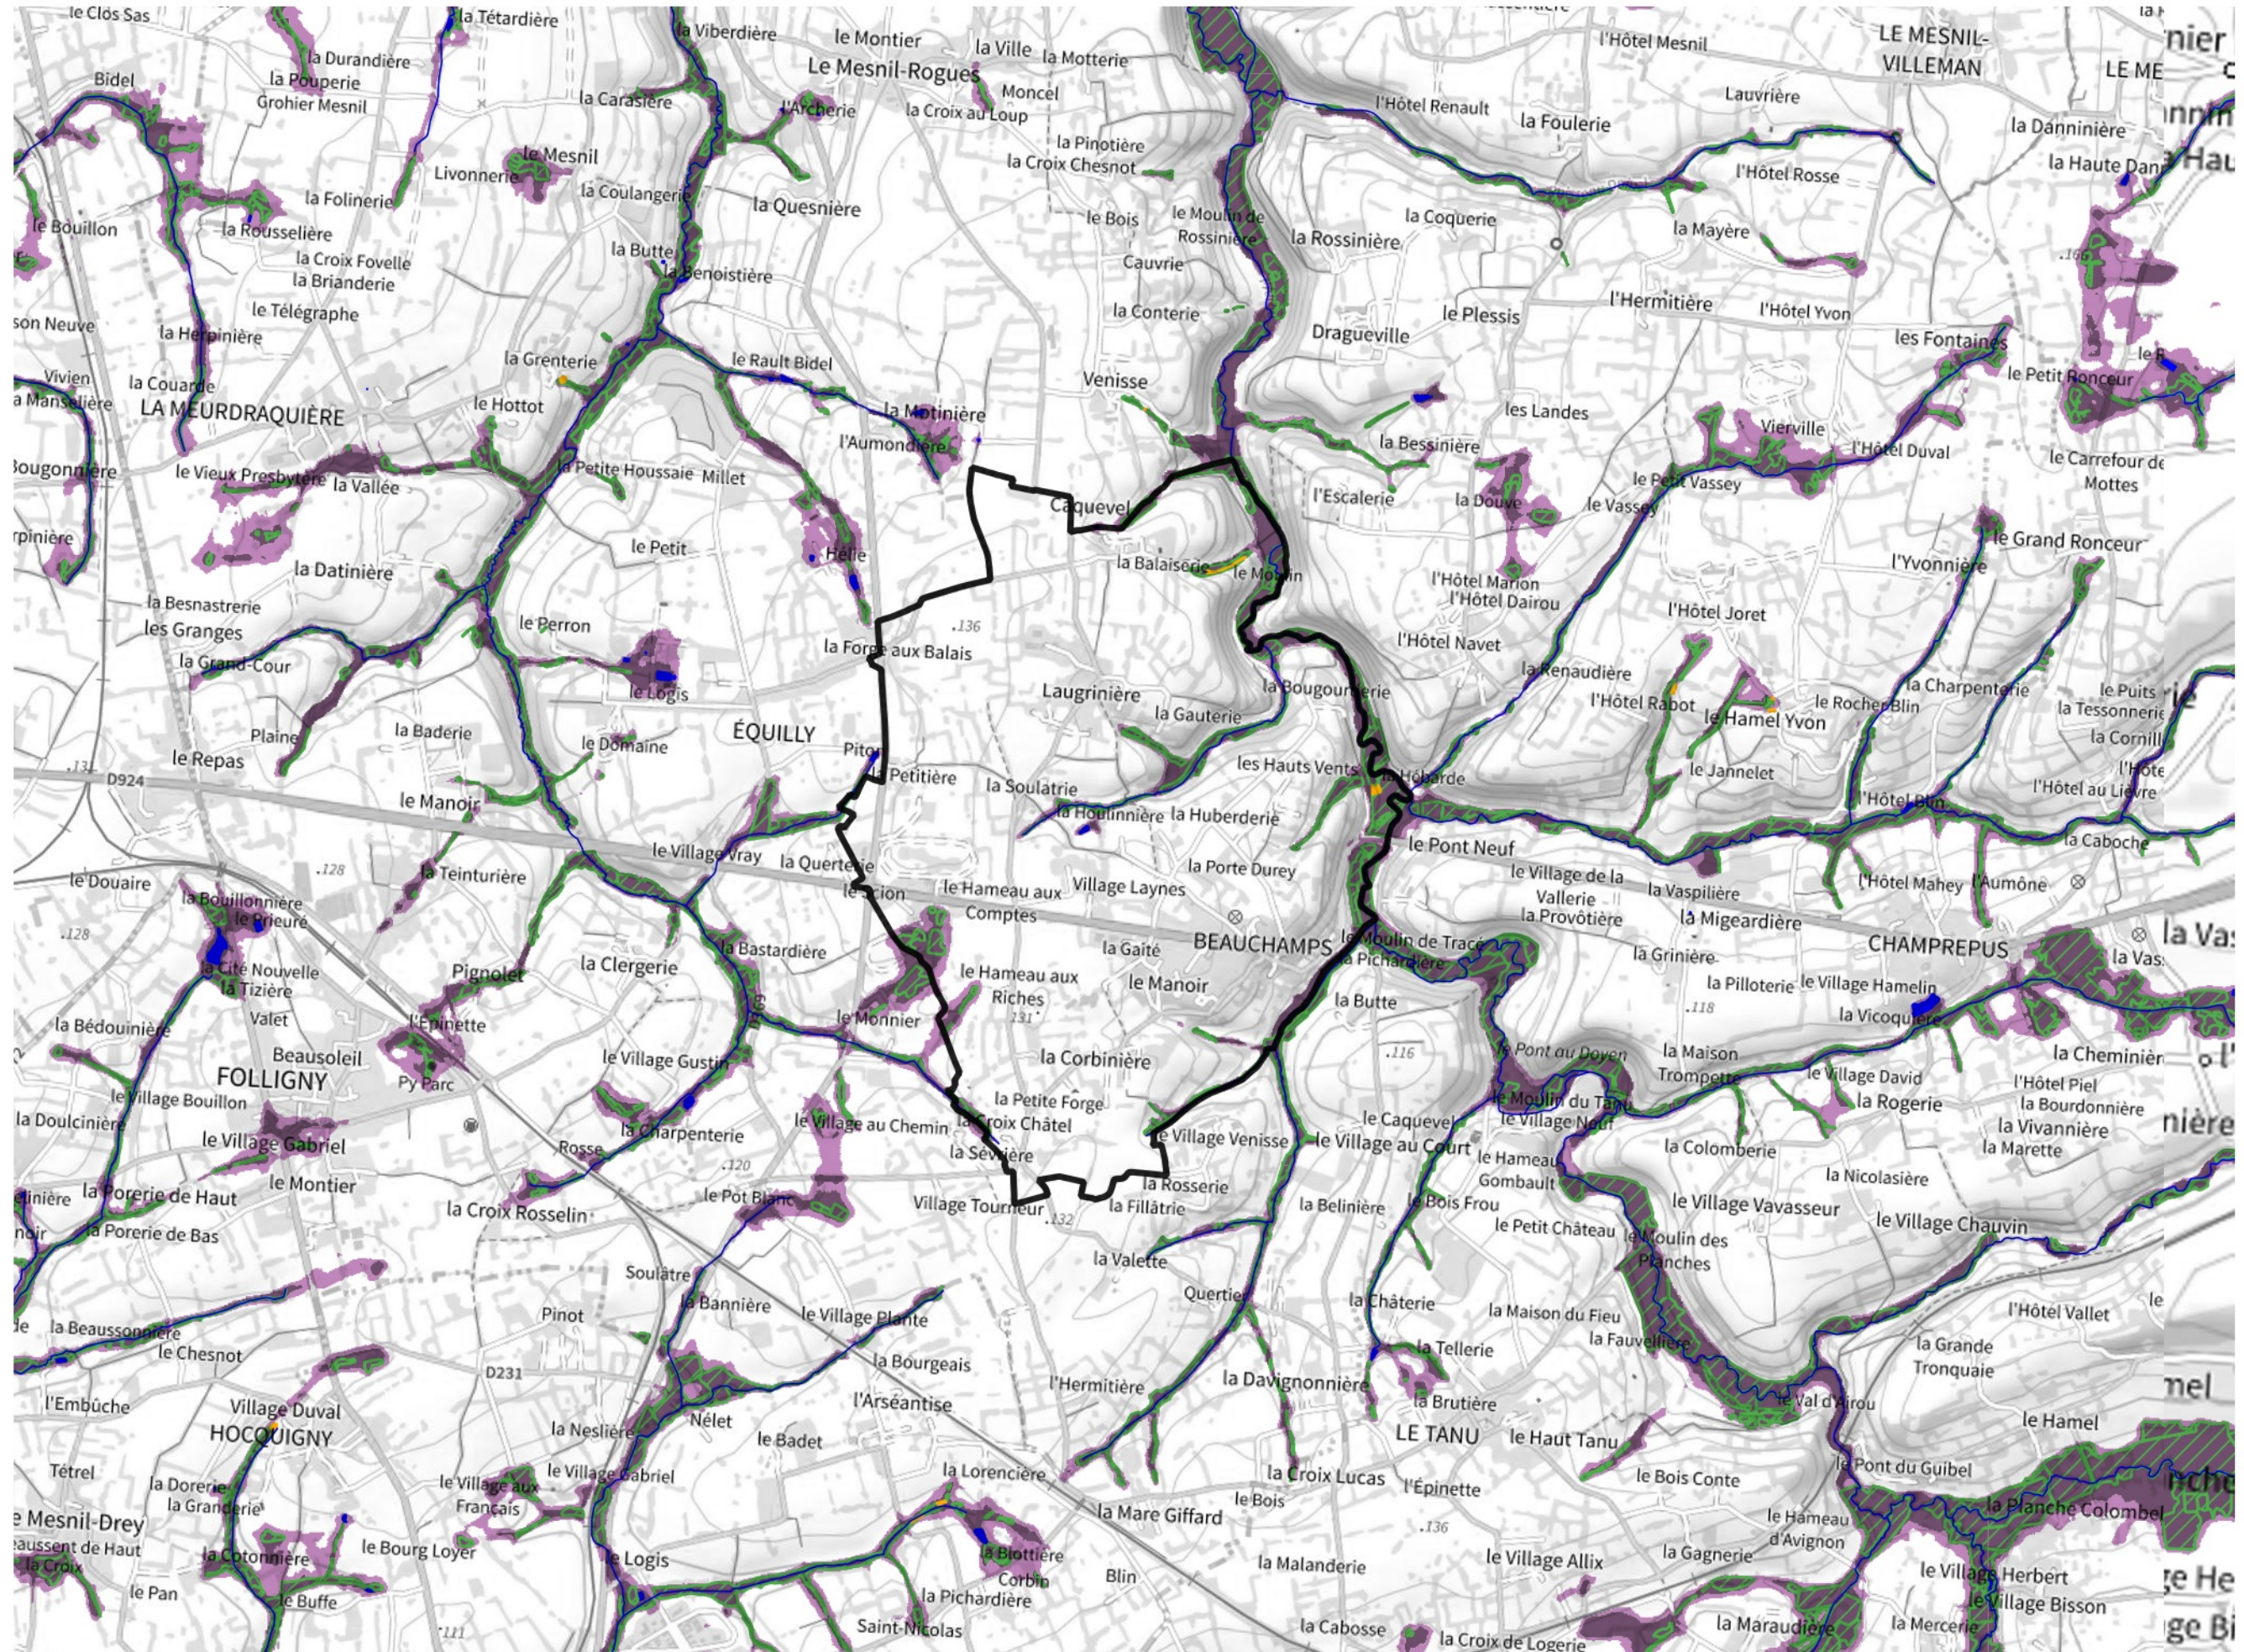

Inventaire régional des Zones Humides (ZH) et des Milieux Prédiposés à la Présence de Zones Humides (MPPZH) Beauchamps (50038)

- Zones humides**
- Inventaire terrain ou réglementaire
 - Autres (Photo-interprétation, non défini)
 - Zones humides dégradées
 - Milieux fortement prédisposés à la présence de zones humides
 - Milieux faiblement prédisposés à la présence de zones humides
 - Mares, étangs, lacs
 - Cours d'eau
 - Limite communale

Cette carte représente une mise à jour sur cette commune. Elle ne doit pas être utilisée pour les communes voisines.

[Il est fortement conseillé de se reporter à la notice avant l'interprétation de cette page](#)

0 250 500 m

Sources :
- IGN - Plan v2
- IGN - AdminExpress
- IGN - BD Topo
- DREAL Normandie

Production :
DREAL Normandie
le 24/07/2024