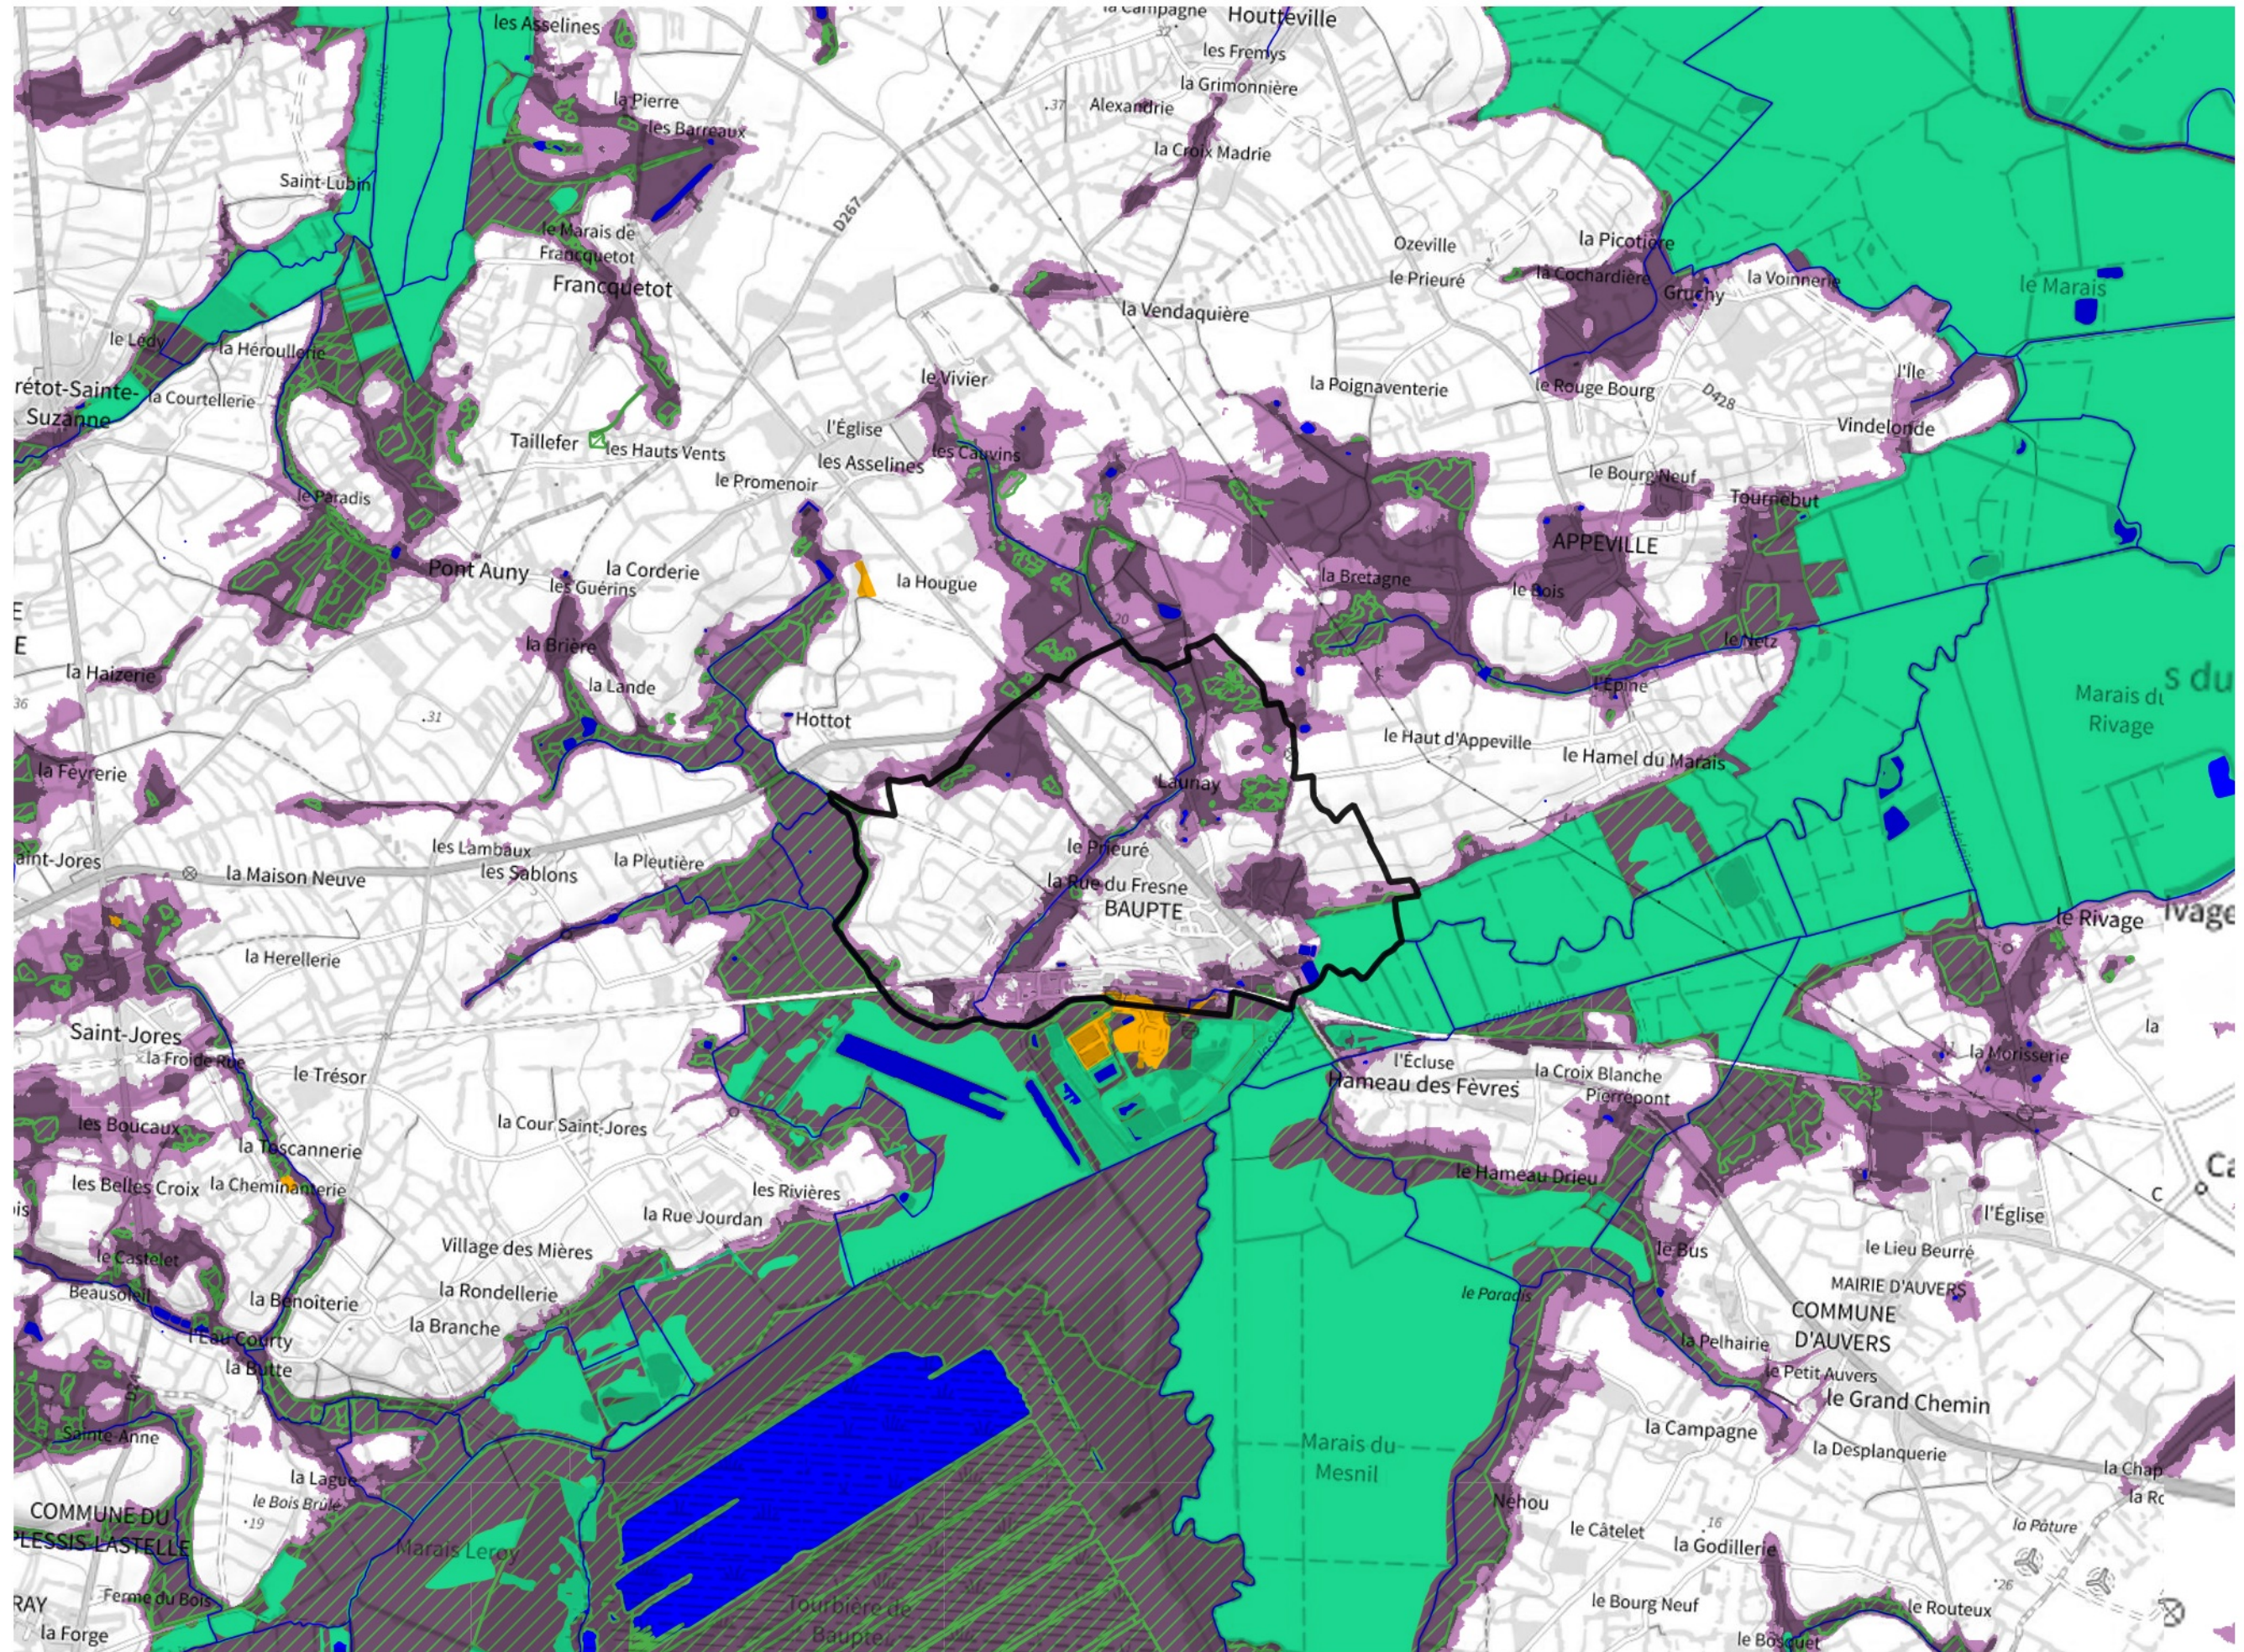

# Inventaire régional des Zones Humides (ZH) et des Milieux Prédiposés à la Présence de Zones Humides (MPPZH) Bauppte (50036)

- Zones humides**
- Inventaire terrain ou réglementaire
  - Autres (Photo-interprétation, non défini)
  - Zones humides dégradées
  - Milieux fortement prédisposés à la présence de zones humides
  - Milieux faiblement prédisposés à la présence de zones humides
  - Mares, étangs, lacs
  - Cours d'eau
  - Limite communale

Cette carte représente une mise à jour sur cette commune. Elle ne doit pas être utilisée pour les communes voisines.

[Il est fortement conseillé de se reporter à la notice avant l'interprétation de cette page](#)

0 250 500 m

**Sources :**  
- IGN - Plan v2  
- IGN - AdminExpress  
- IGN - BD Topo  
- DREAL Normandie

**Production :**  
DREAL Normandie  
le 24/07/2024