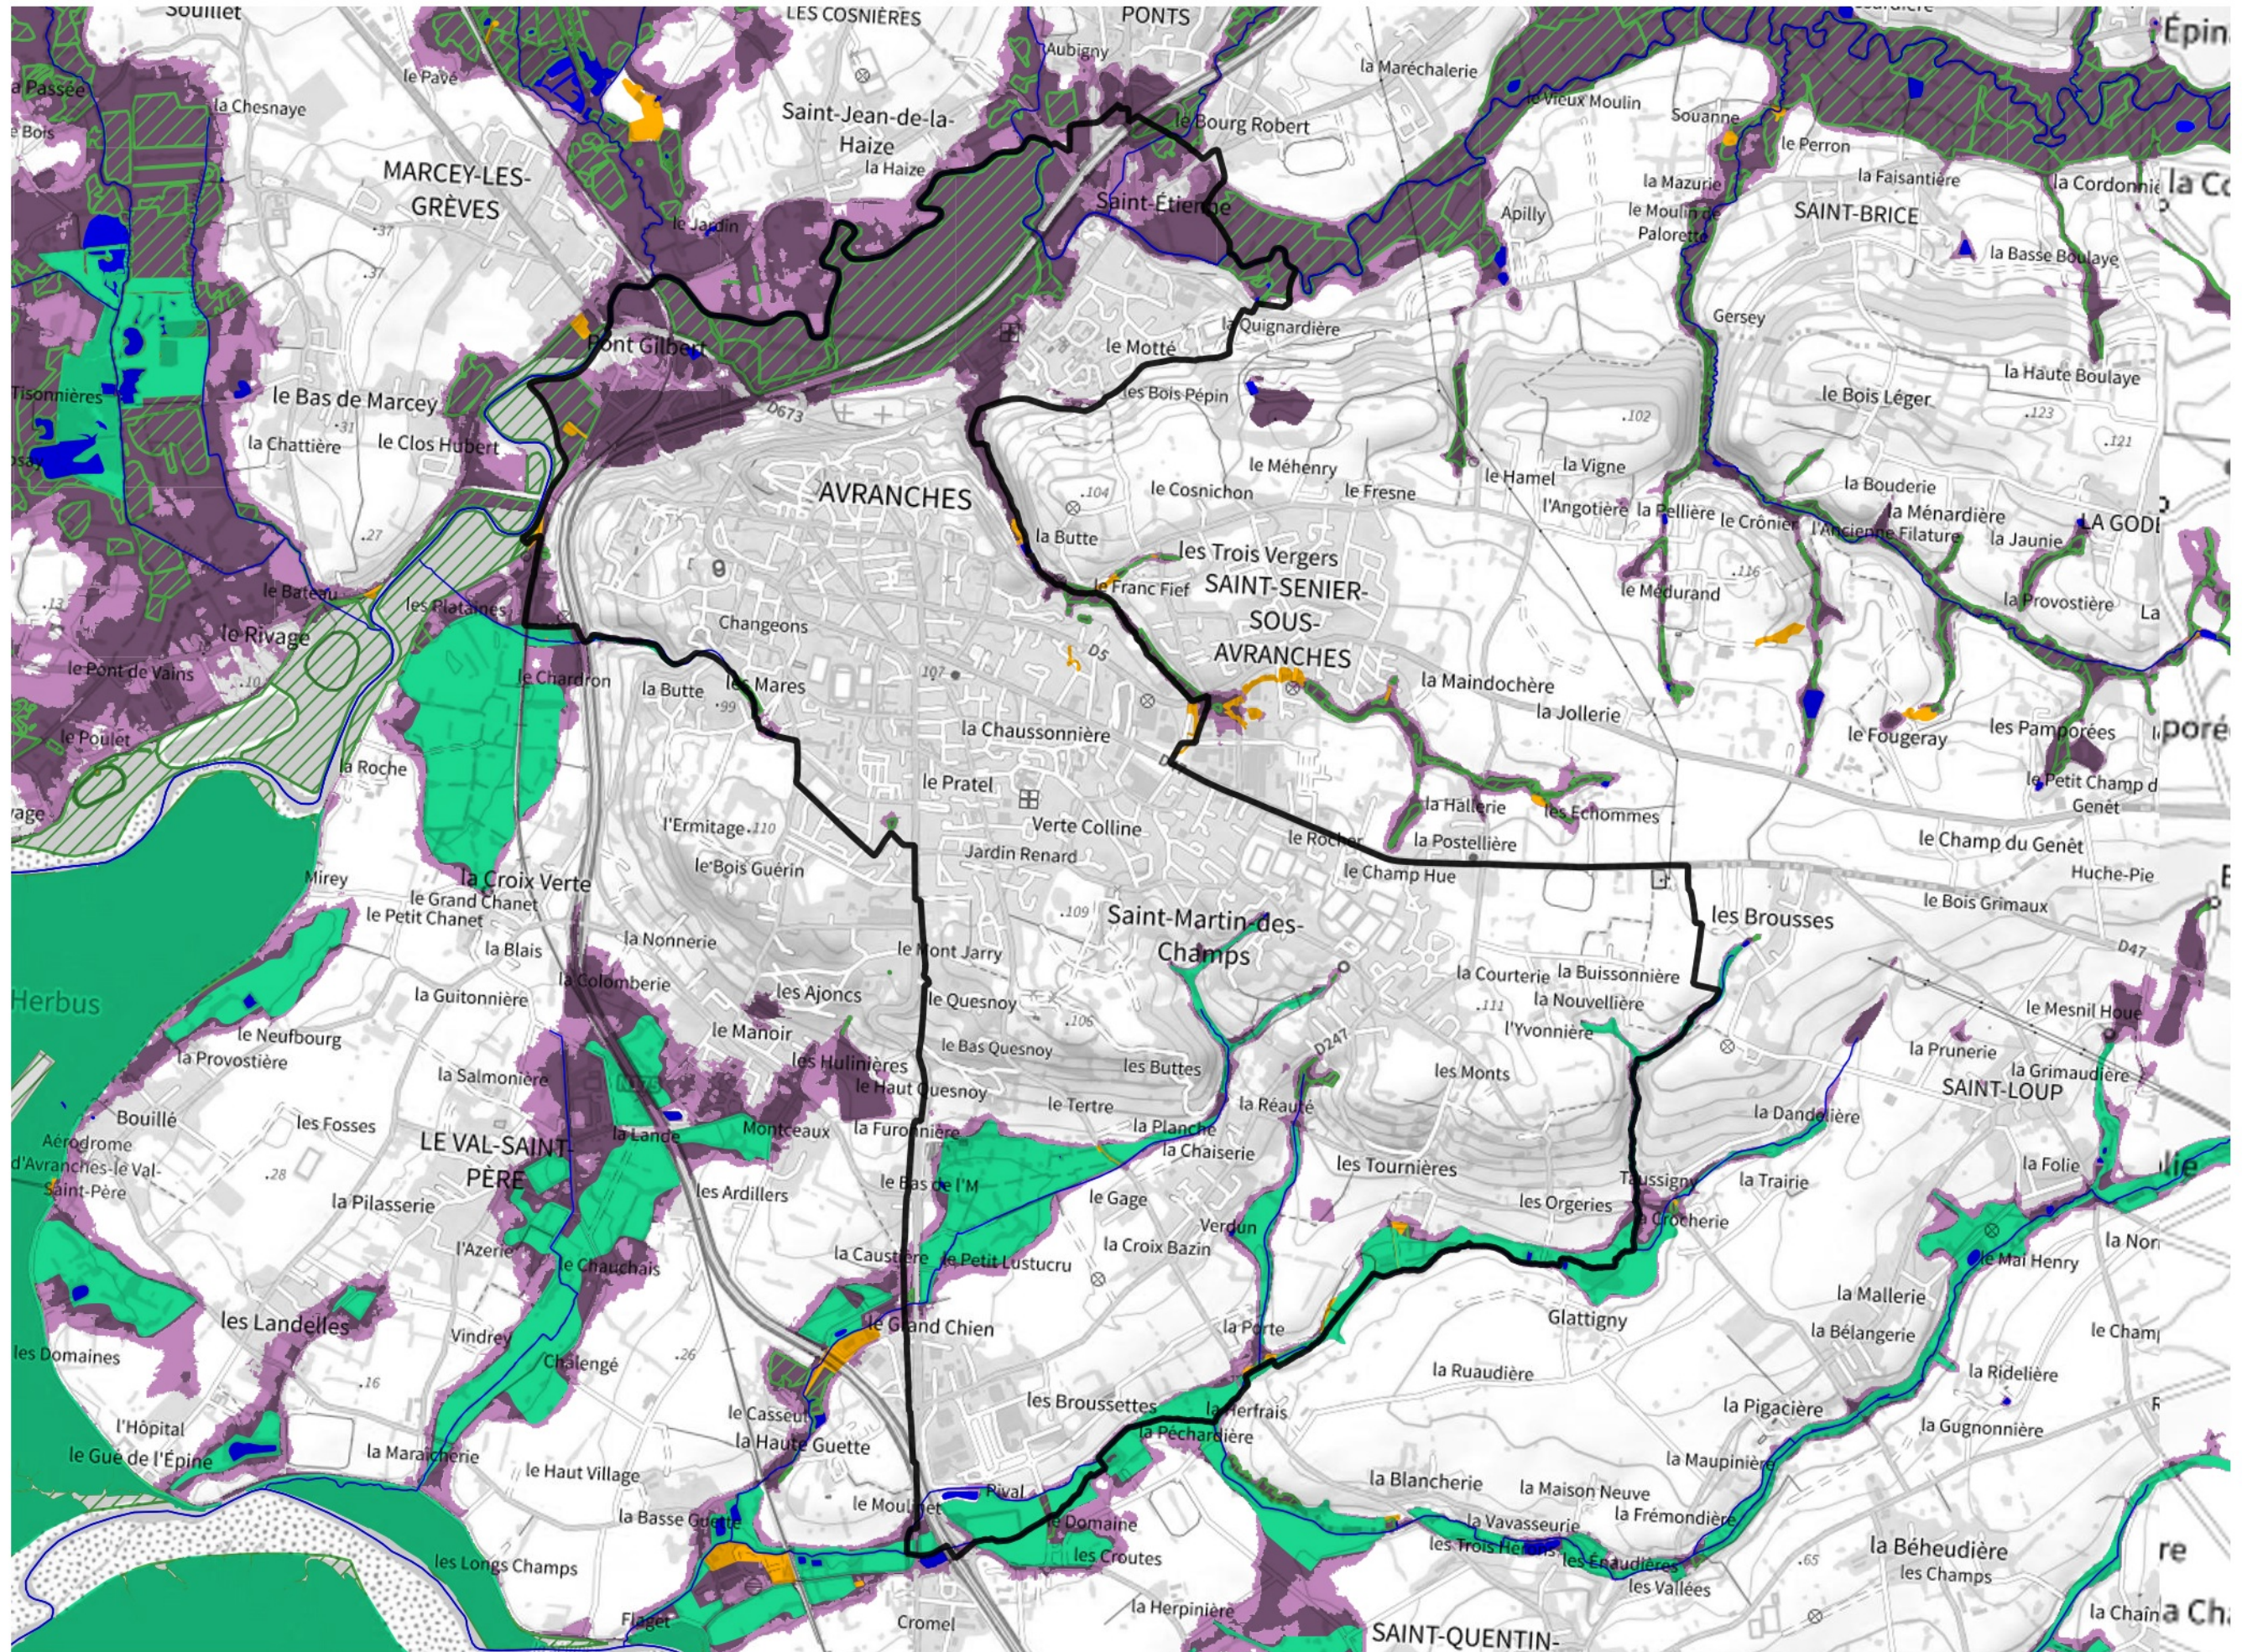

# Inventaire régional des Zones Humides (ZH) et des Milieux Prédiposés à la Présence de Zones Humides (MPPZH) Avranches (50025)

- Zones humides**
- Inventaire terrain ou réglementaire
  - Autres (Photo-interprétation, non défini)
  - Zones humides dégradées
  - Milieux fortement prédisposés à la présence de zones humides
  - Milieux faiblement prédisposés à la présence de zones humides
  - Mares, étangs, lacs
  - Cours d'eau
  - Limite communale

Cette carte représente une mise à jour sur cette commune. Elle ne doit pas être utilisée pour les communes voisines.

[Il est fortement conseillé de se reporter à la notice avant l'interprétation de cette page](#)

0 250 500 m

**Sources :**  
- IGN - Plan v2  
- IGN - AdminExpress  
- IGN - BD Topo  
- DREAL Normandie

**Production :**  
DREAL Normandie  
le 24/07/2024