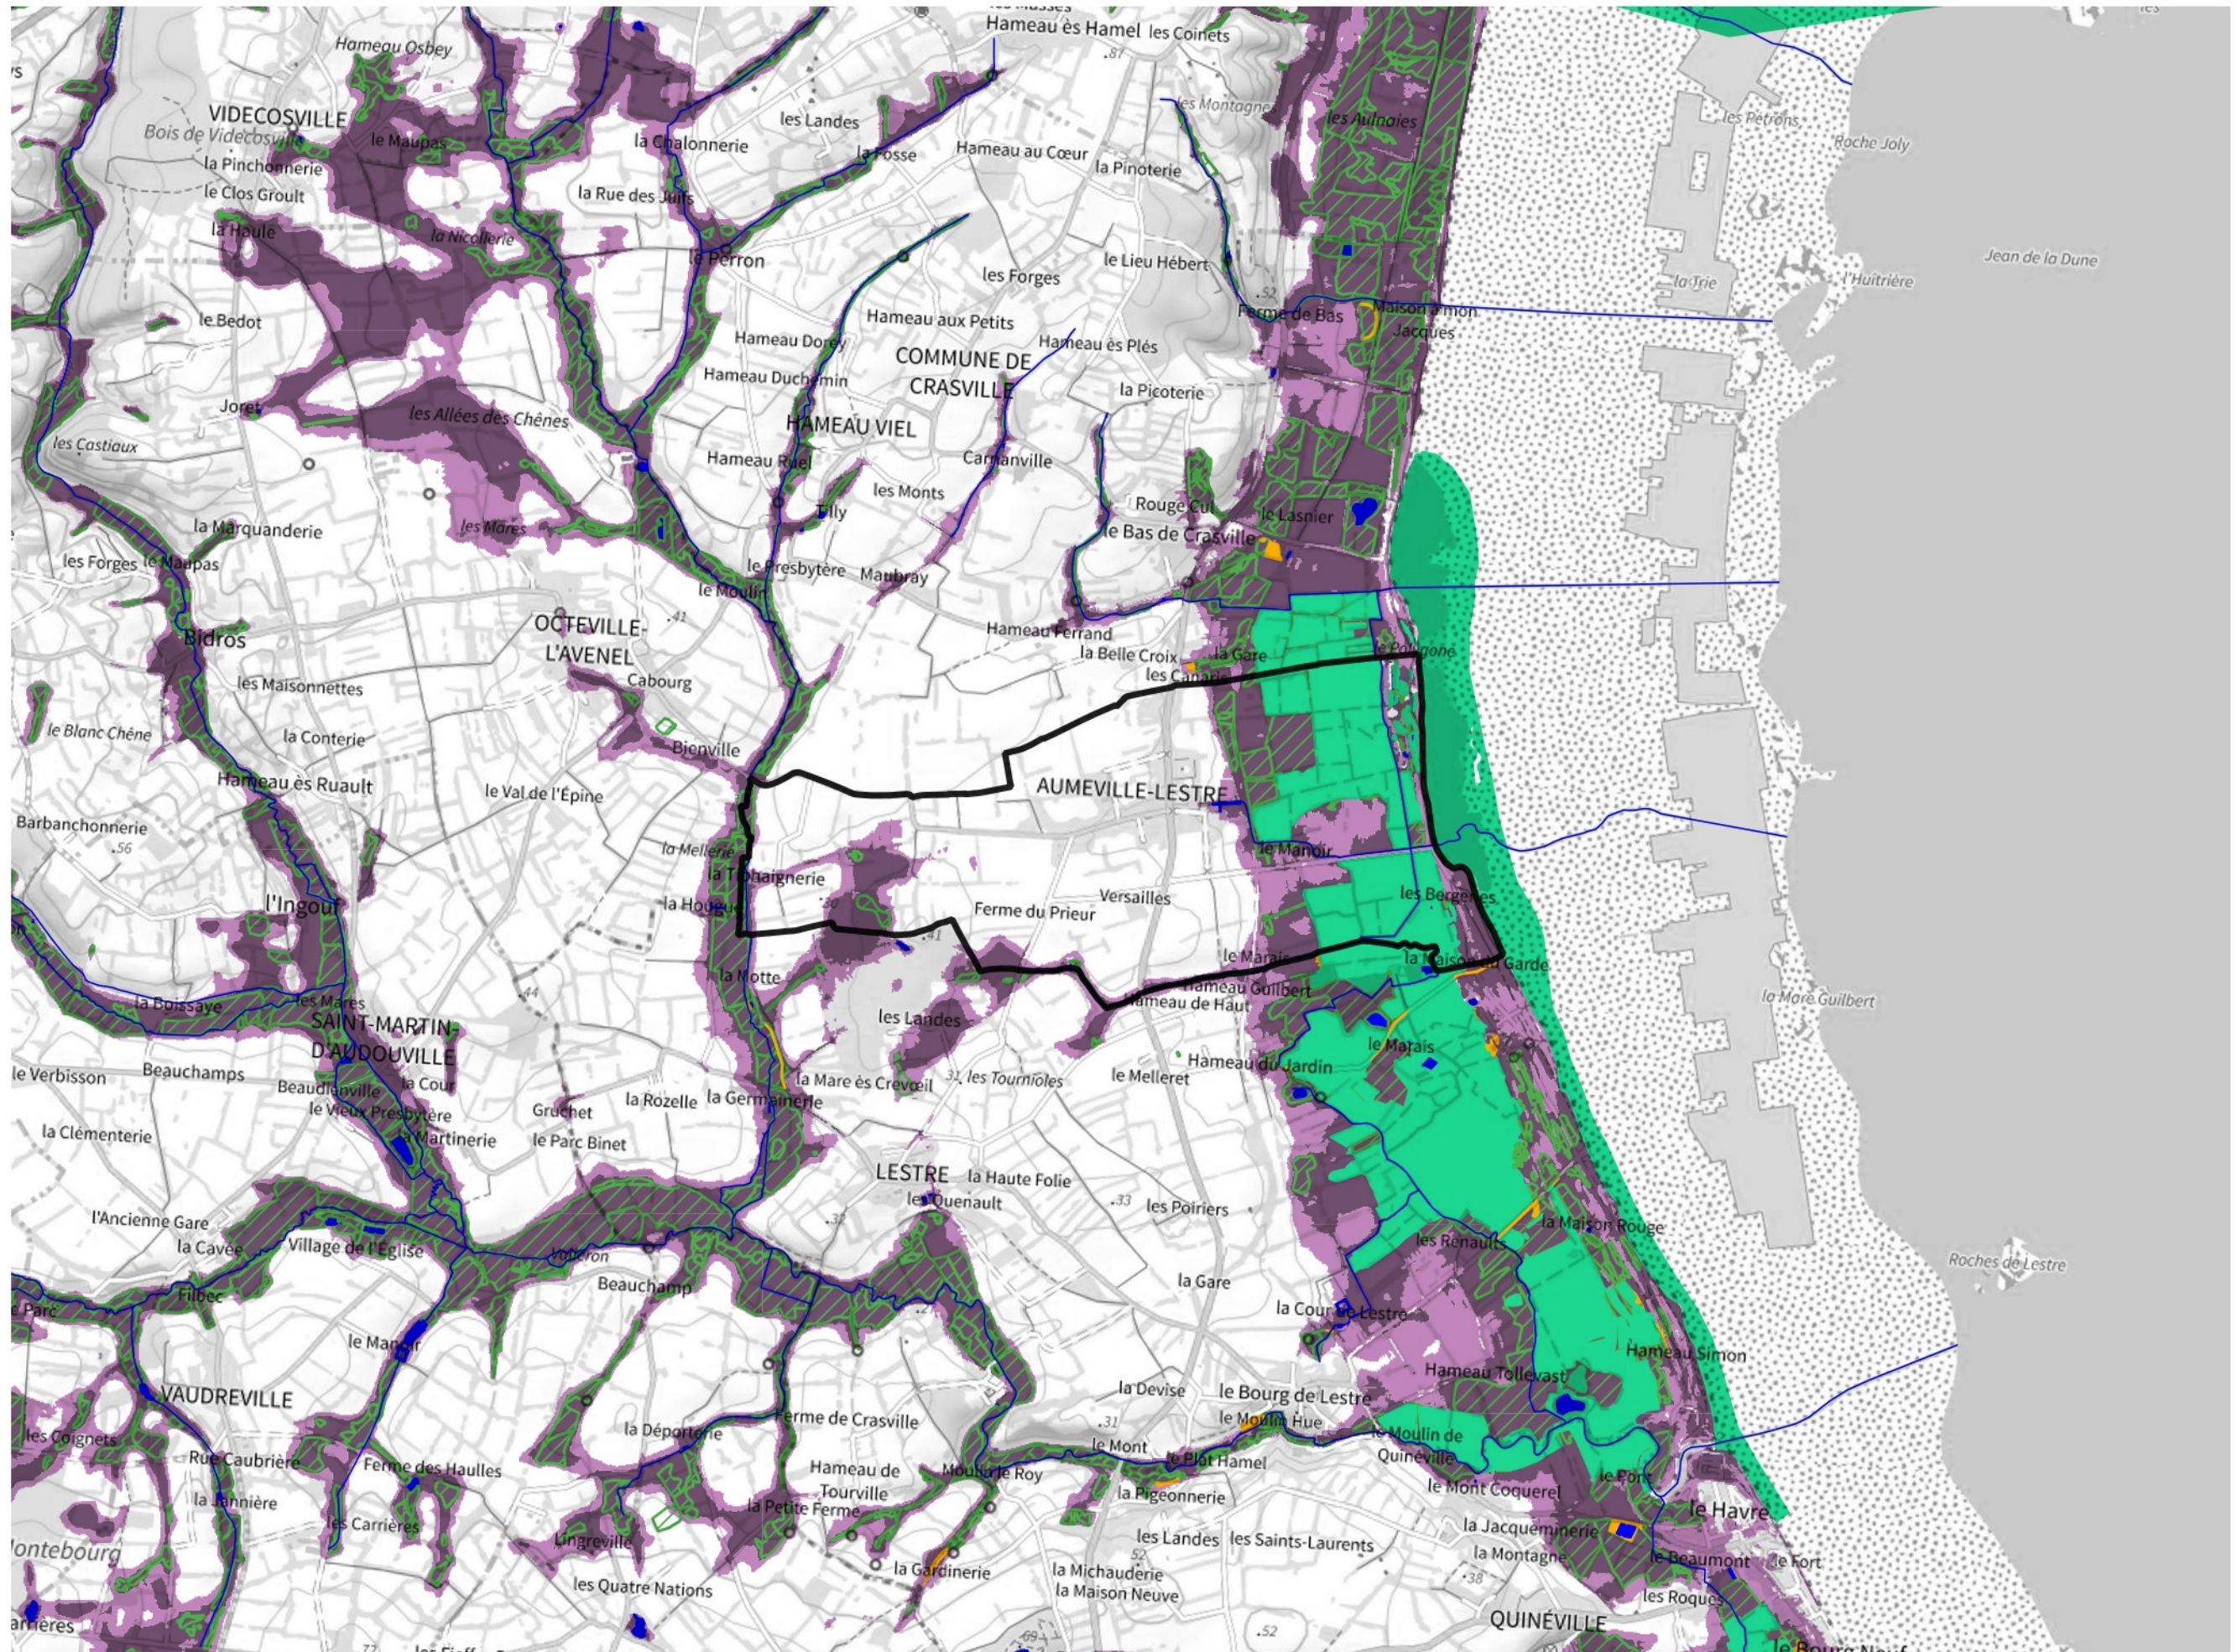

Inventaire régional des Zones Humides (ZH) et des Milieux Prédiposés à la Présence de Zones Humides (MPPZH) Aumeville-Lestre (50022)

- Zones humides**
- Inventaire terrain ou réglementaire
 - Autres (Photo-interprétation, non défini)
 - Zones humides dégradées
 - Milieux fortement prédisposés à la présence de zones humides
 - Milieux faiblement prédisposés à la présence de zones humides
 - Mares, étangs, lacs
 - Cours d'eau
 - Limite communale

Cette carte représente une mise à jour sur cette commune. Elle ne doit pas être utilisée pour les communes voisines.

[Il est fortement conseillé de se reporter à la notice avant l'interprétation de cette page](#)

0 250 500 m

Sources :
- IGN - Plan v2
- IGN - AdminExpress
- IGN - BD Topo
- DREAL Normandie

Production :
DREAL Normandie
le 24/07/2024