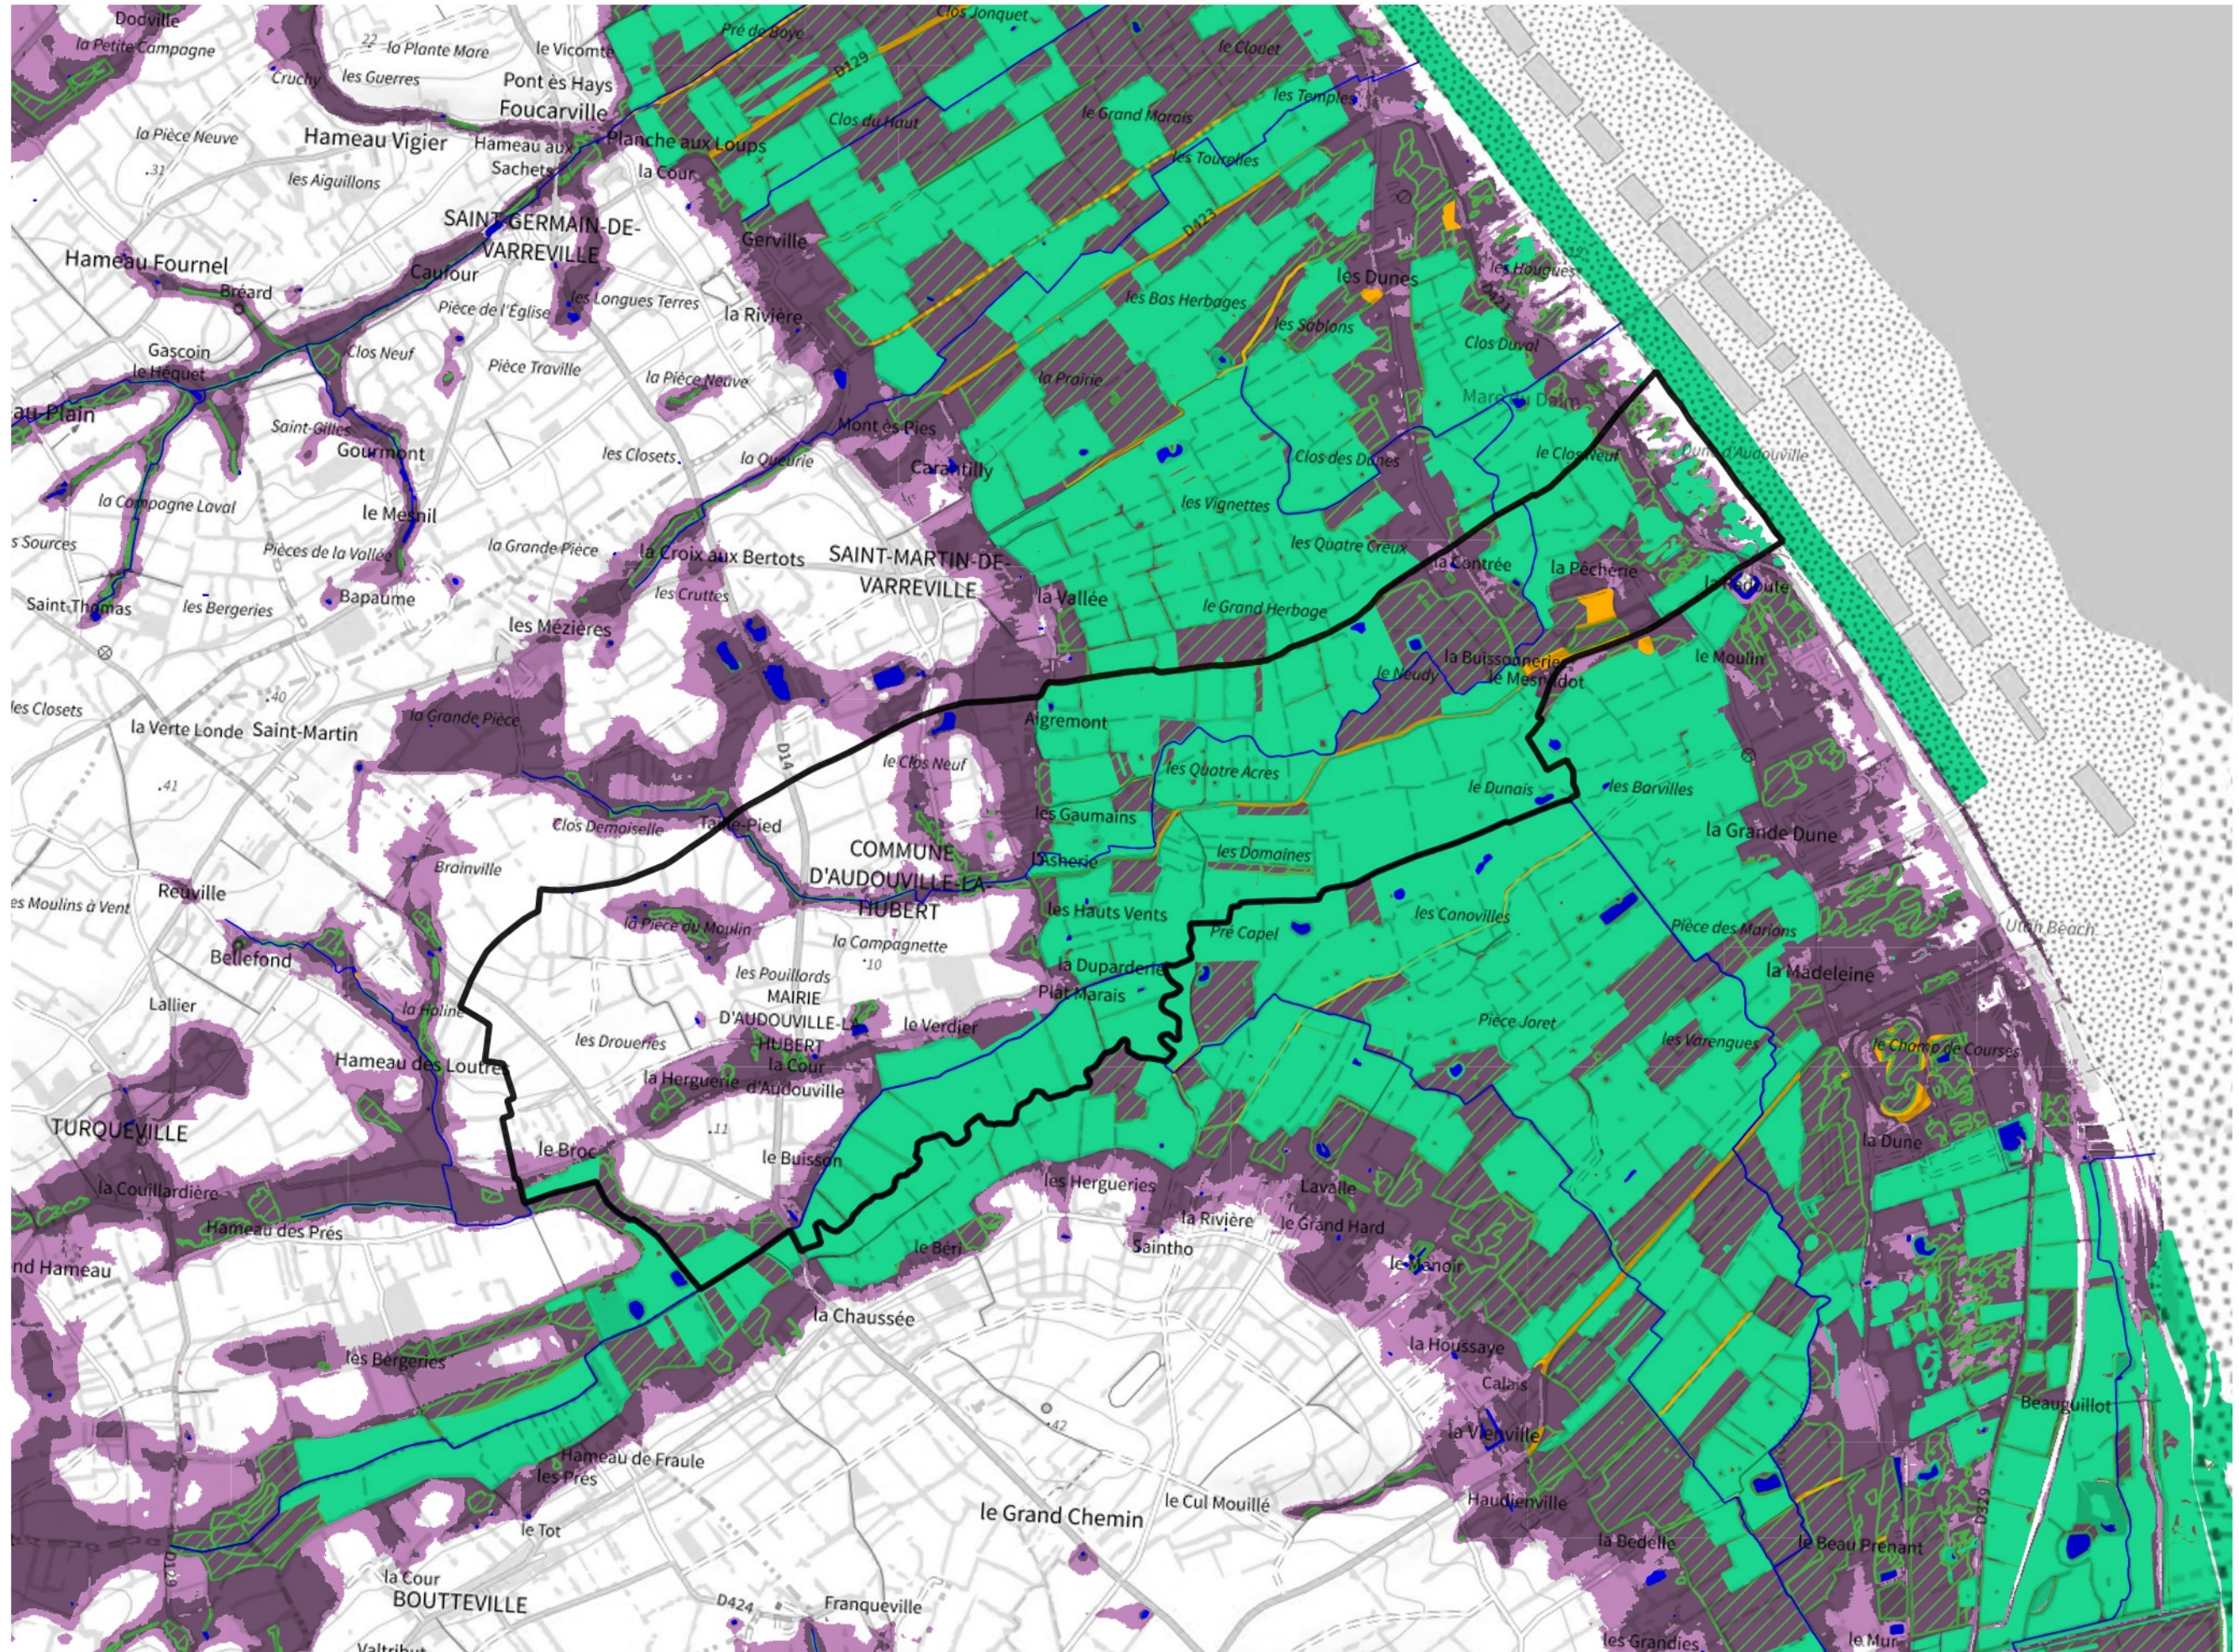

Inventaire régional des Zones Humides (ZH) et des Milieux Prédiposés à la Présence de Zones Humides (MPPZH) Audouville-la-Hubert (50021)

- Zones humides**
- Inventaire terrain ou réglementaire
 - Autres (Photo-interprétation, non défini)
 - Zones humides dégradées
 - Milieux fortement prédisposés à la présence de zones humides
 - Milieux faiblement prédisposés à la présence de zones humides
 - Mares, étangs, lacs
 - Cours d'eau
 - Limite communale

Cette carte représente une mise à jour sur cette commune. Elle ne doit pas être utilisée pour les communes voisines.

[Il est fortement conseillé de se reporter à la notice avant l'interprétation de cette page](#)

0 250 500 m

Sources :
- IGN - Plan v2
- IGN - AdminExpress
- IGN - BD Topo
- DREAL Normandie

Production :
DREAL Normandie
le 24/07/2024