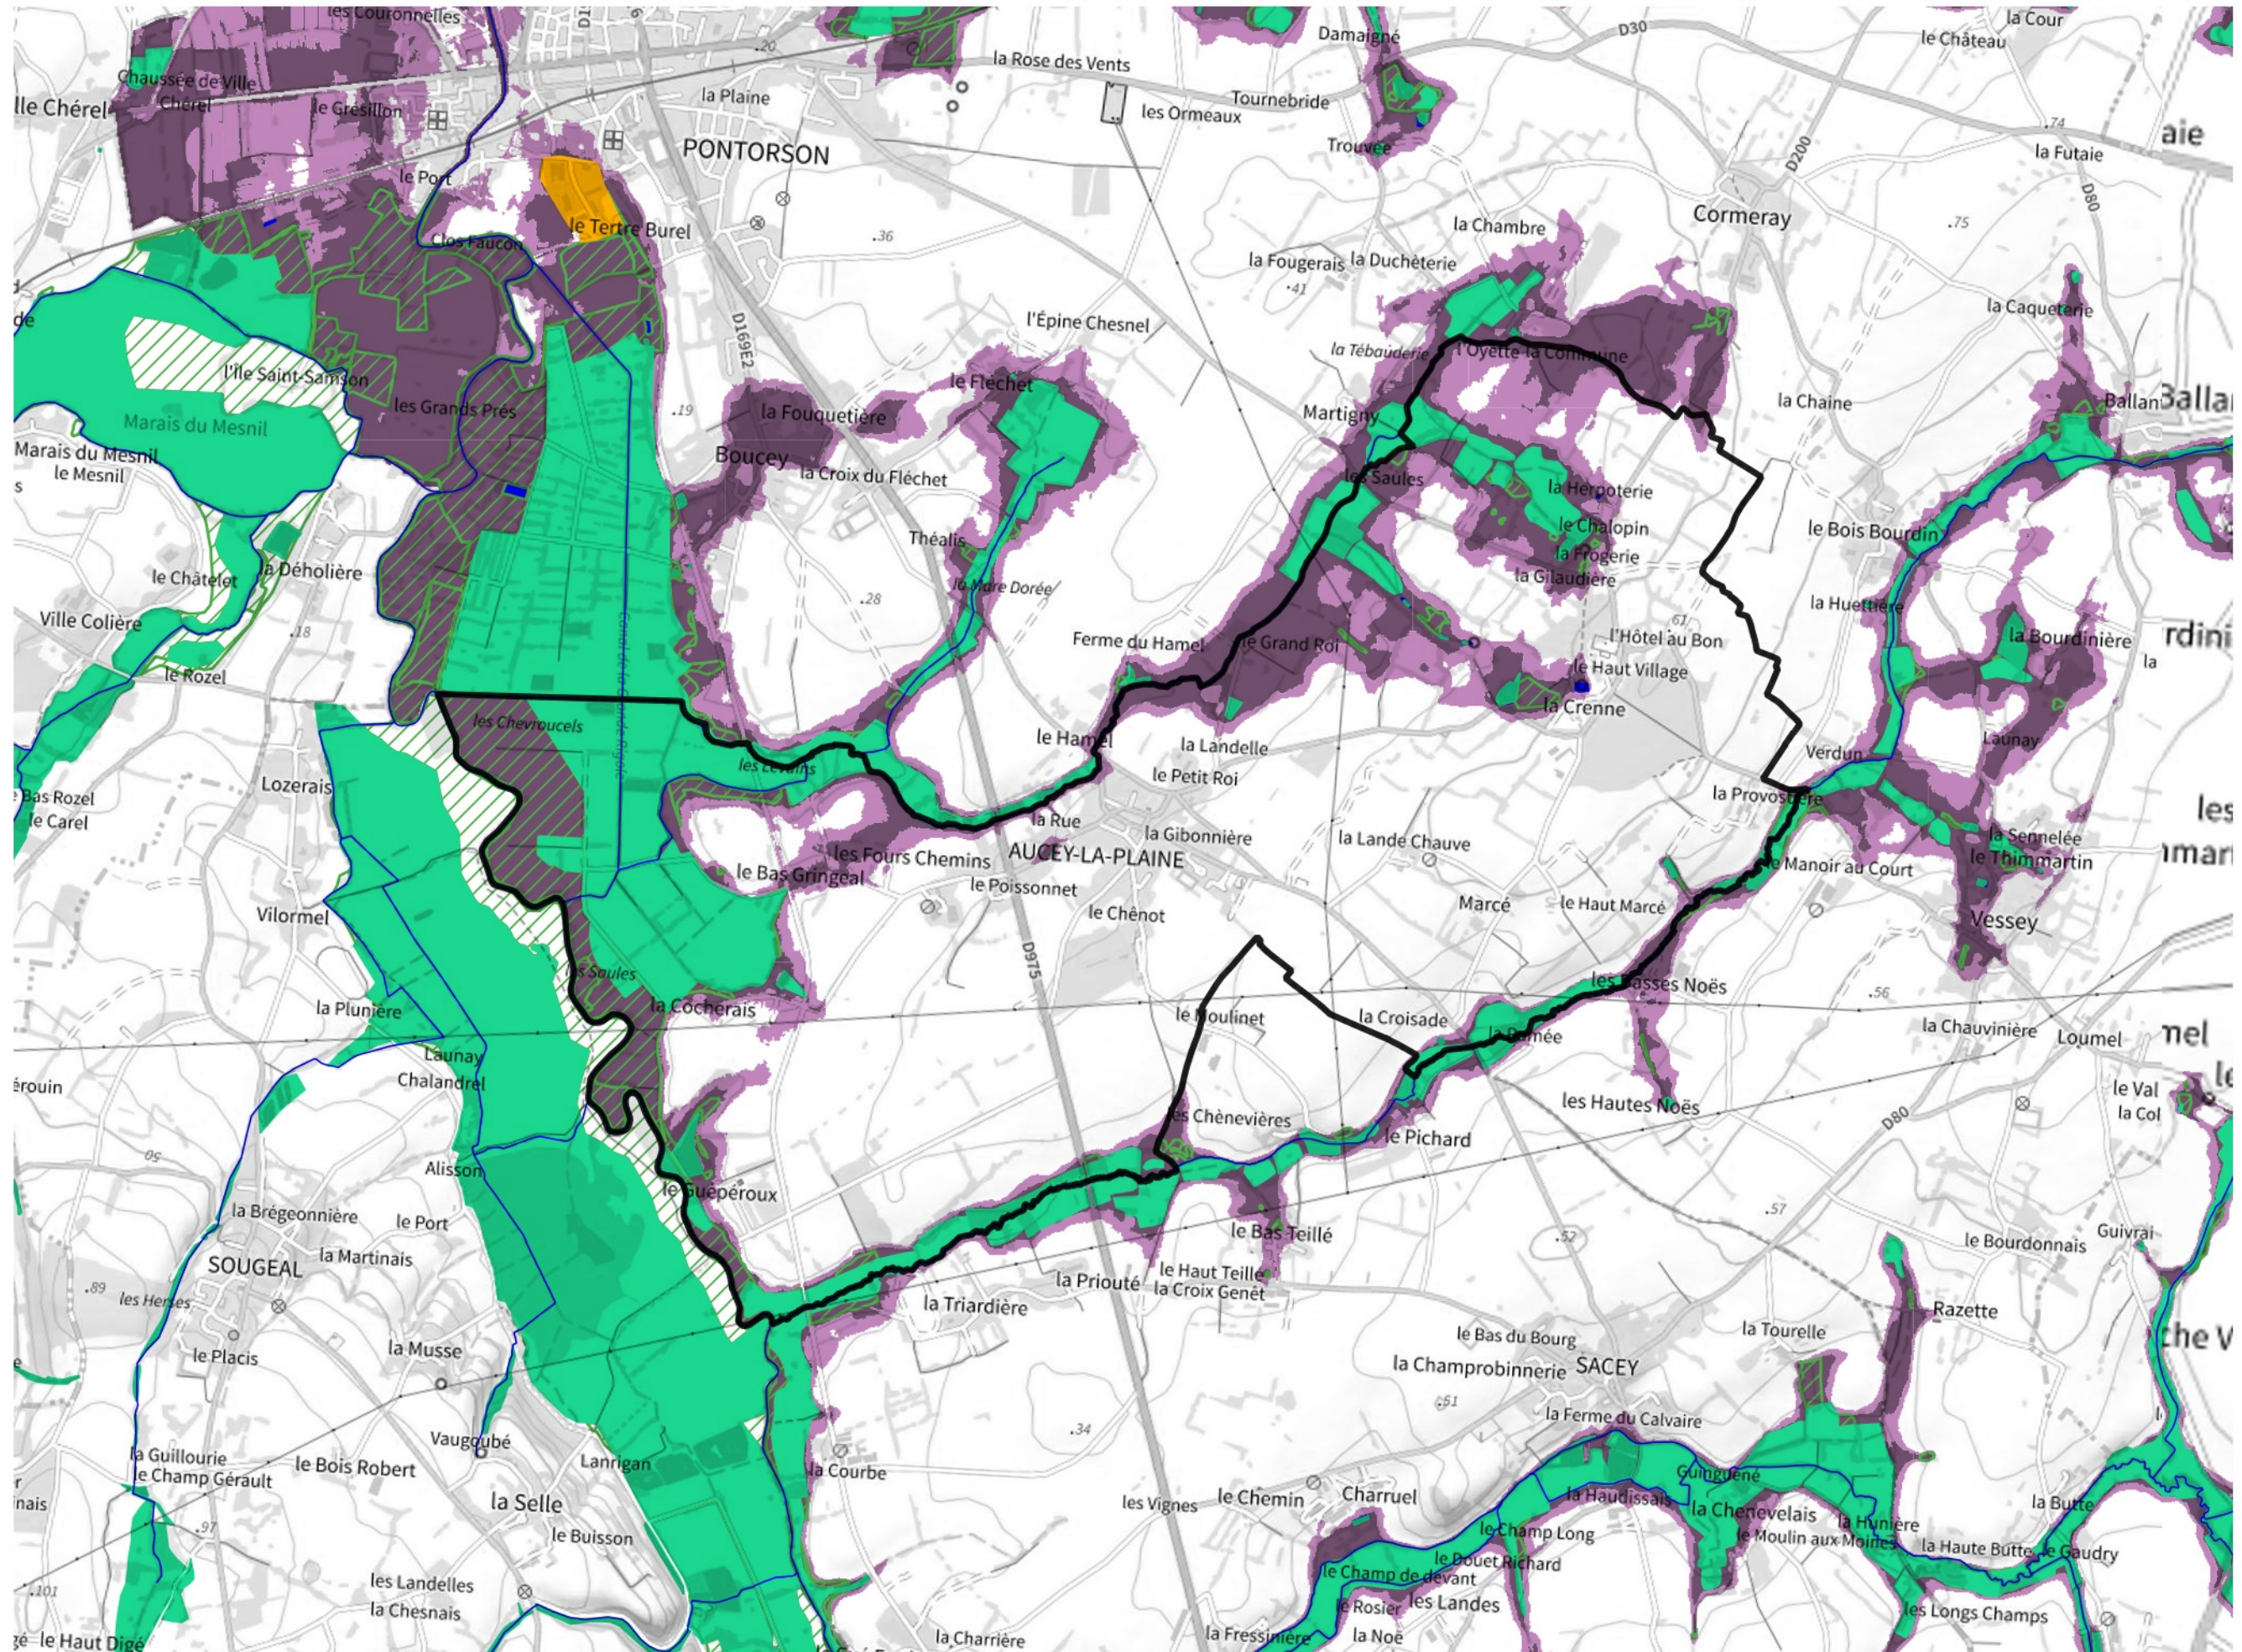

# Inventaire régional des Zones Humides (ZH) et des Milieux Prédiposés à la Présence de Zones Humides (MPPZH) Aucey-la-Plaine (50019)

- Zones humides**
- Inventaire terrain ou réglementaire
  - Autres (Photo-interprétation, non défini)
  - Zones humides dégradées
  - Milieux fortement prédisposés à la présence de zones humides
  - Milieux faiblement prédisposés à la présence de zones humides
  - Mares, étangs, lacs
  - Cours d'eau
  - Limite communale

Cette carte représente une mise à jour sur cette commune. Elle ne doit pas être utilisée pour les communes voisines.

[Il est fortement conseillé de se reporter à la notice avant l'interprétation de cette page](#)

0 250 500 m

**Sources :**  
- IGN - Plan v2  
- IGN - AdminExpress  
- IGN - BD Topo  
- DREAL Normandie

**Production :**  
DREAL Normandie  
le 24/07/2024