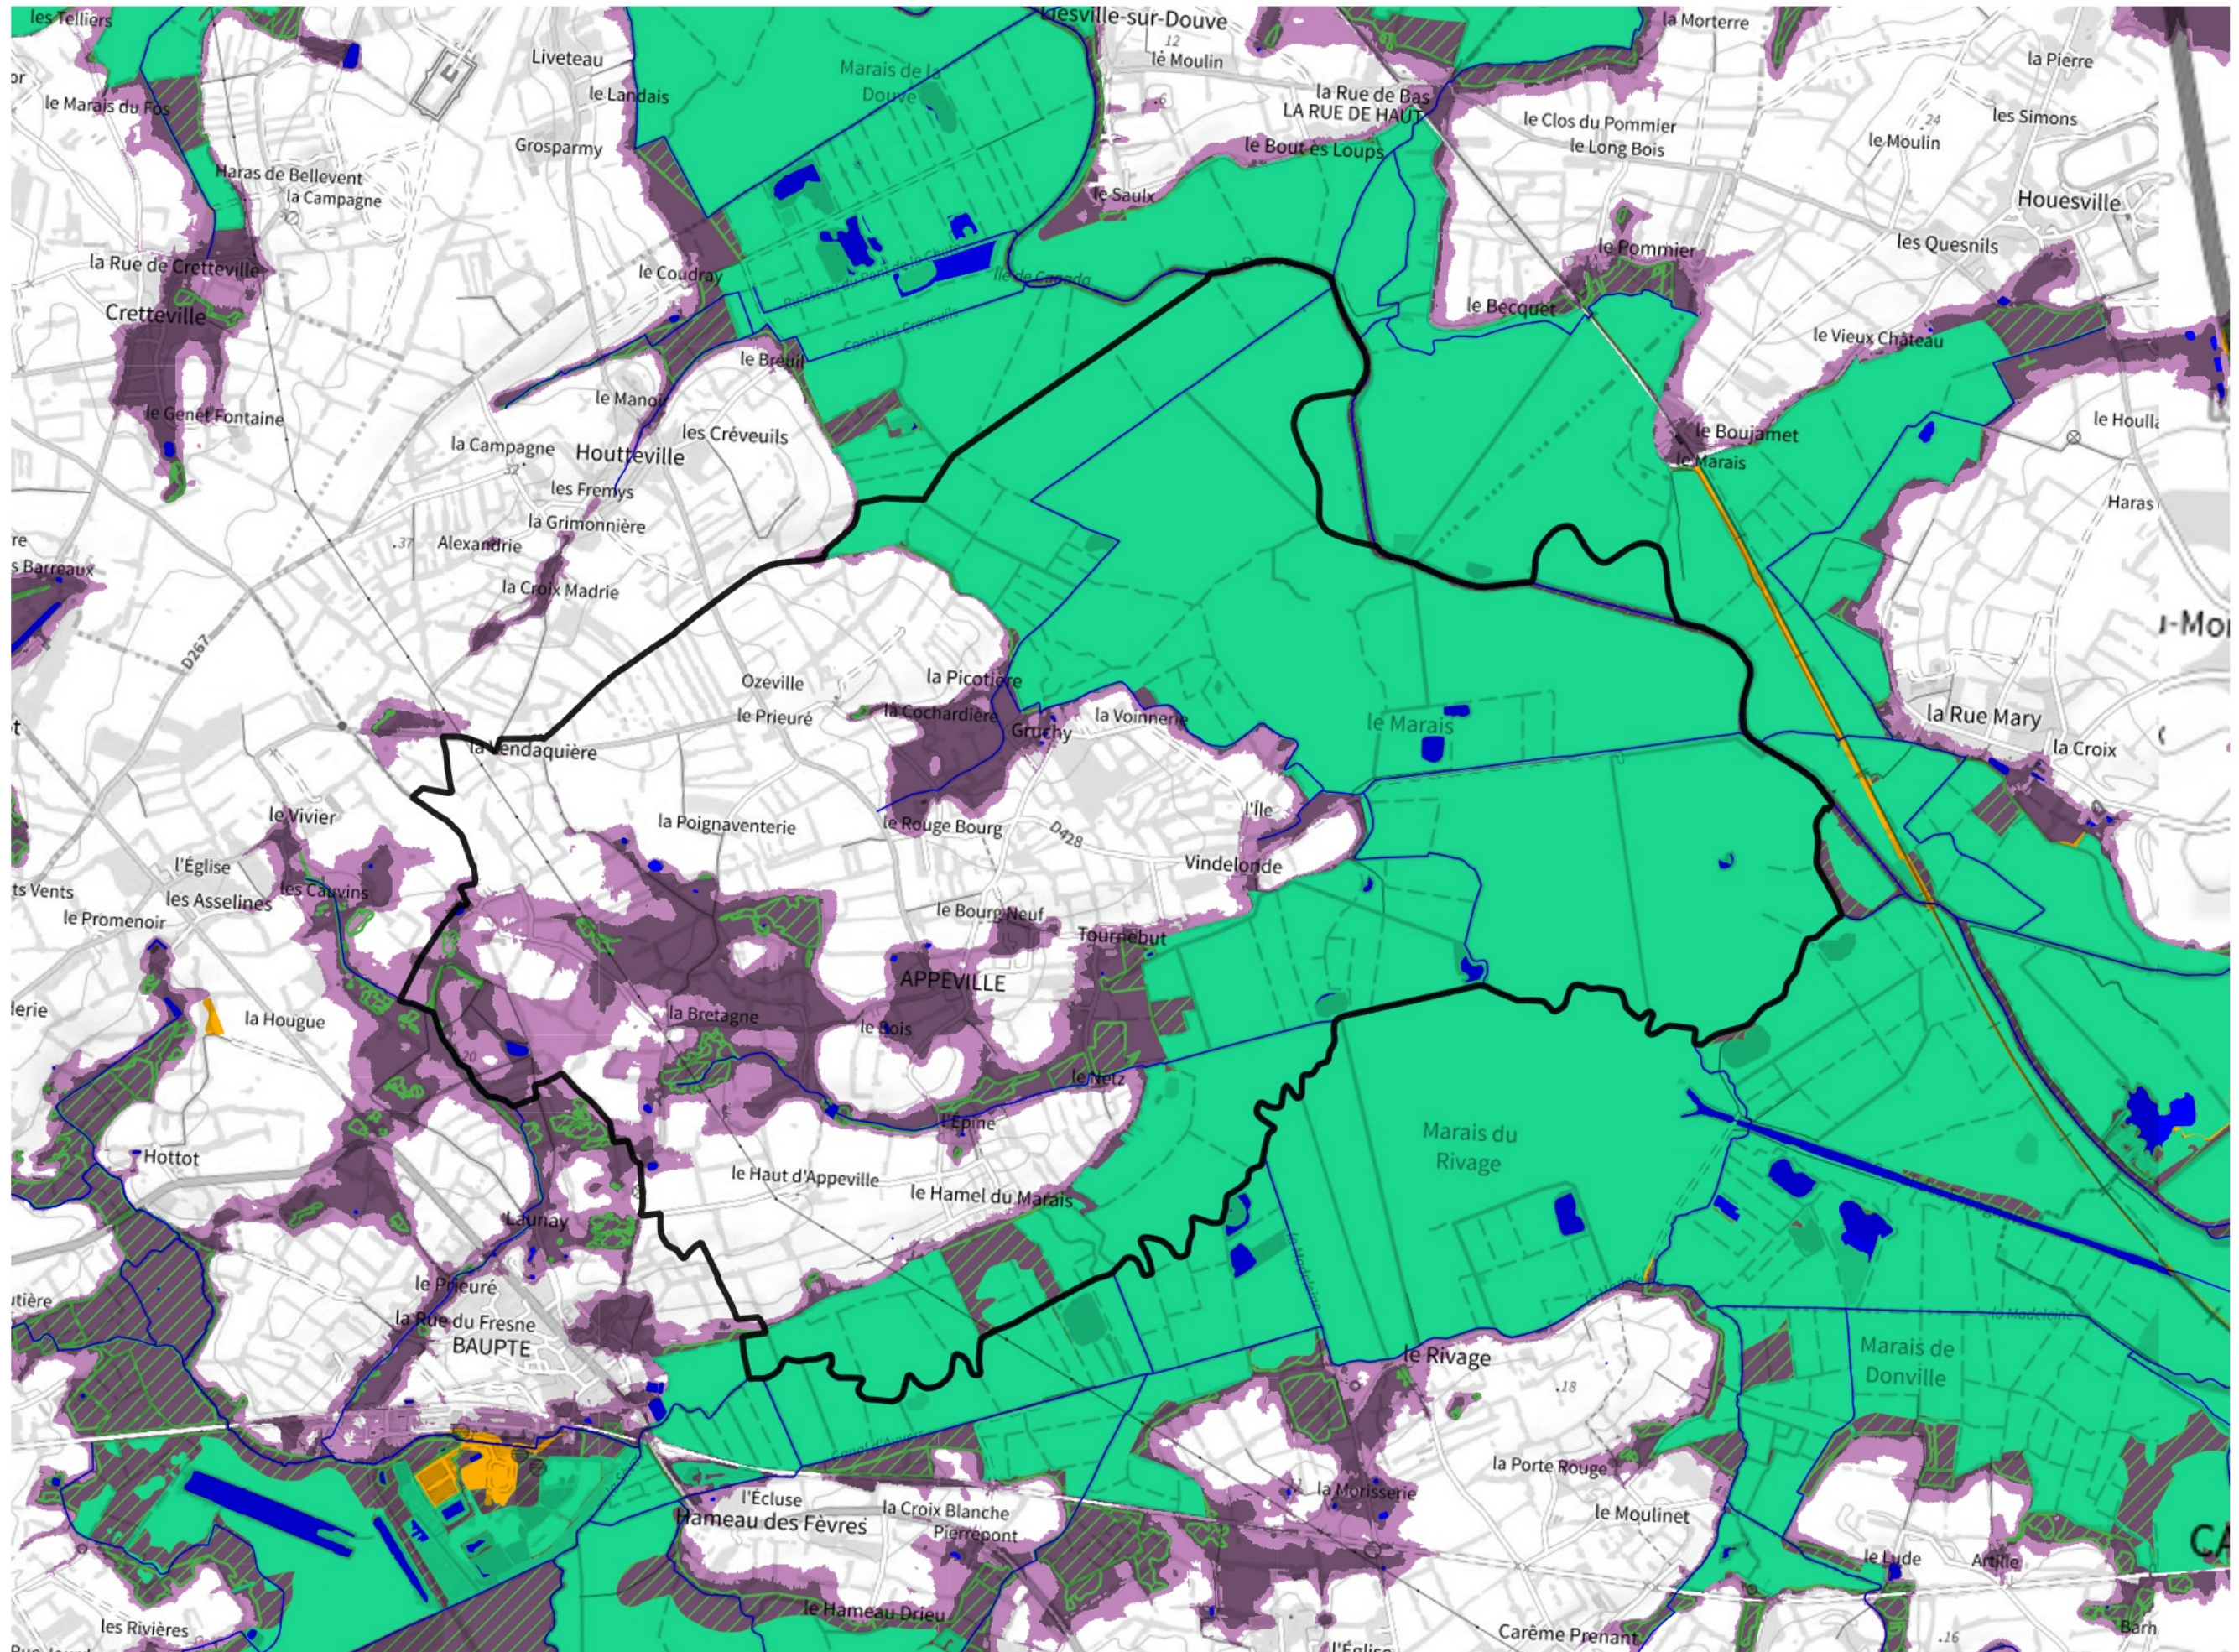

Inventaire régional des Zones Humides (ZH) et des Milieux Prédiposés à la Présence de Zones Humides (MPPZH) Appeville (50016)

- Zones humides**
- Inventaire terrain ou réglementaire
 - Autres (Photo-interprétation, non défini)
 - Zones humides dégradées
 - Milieux fortement prédisposés à la présence de zones humides
 - Milieux faiblement prédisposés à la présence de zones humides
 - Mares, étangs, lacs
 - Cours d'eau
 - Limite communale

Cette carte représente une mise à jour sur cette commune. Elle ne doit pas être utilisée pour les communes voisines.

[Il est fortement conseillé de se reporter à la notice avant l'interprétation de cette page](#)

0 250 500 m

Sources :
- IGN - Plan v2
- IGN - AdminExpress
- IGN - BD Topo
- DREAL Normandie

Production :
DREAL Normandie
le 24/07/2024