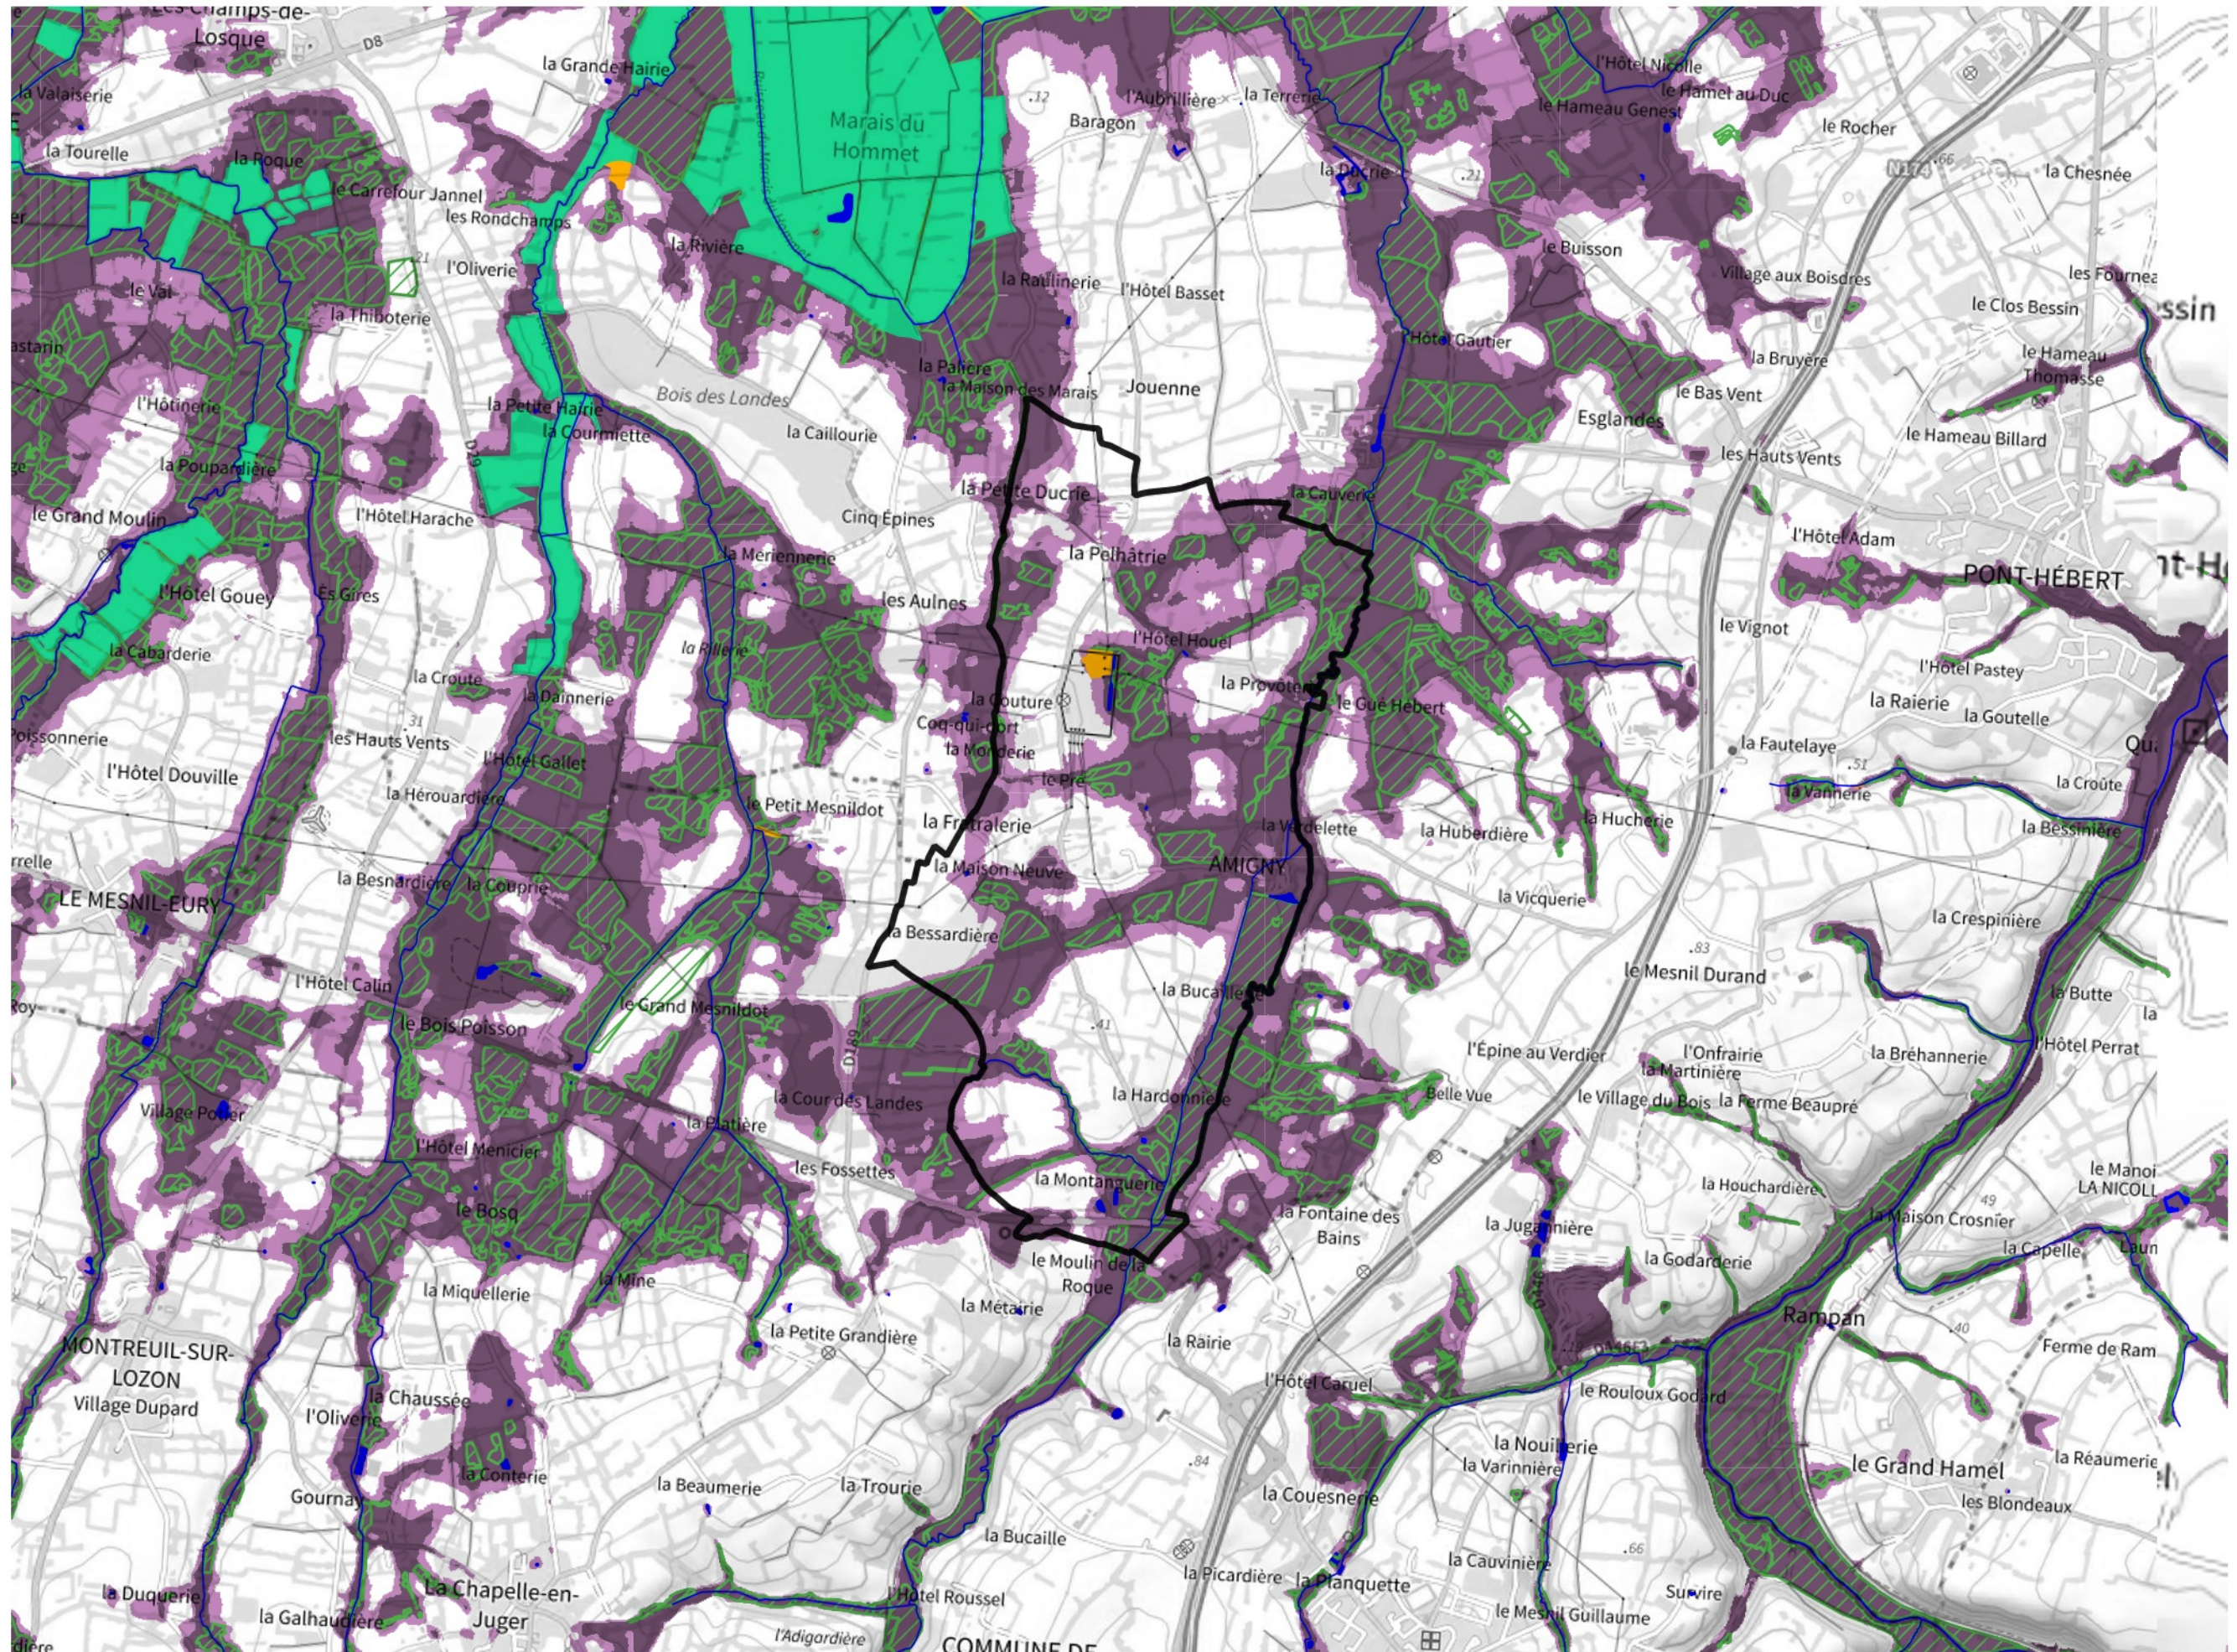

Inventaire régional des Zones Humides (ZH) et des Milieux Prédiposés à la Présence de Zones Humides (MPPZH) Amigny (50006)

- Zones humides**
- Inventaire terrain ou réglementaire
 - Autres (Photo-interprétation, non défini)
 - Zones humides dégradées
 - Milieux fortement prédisposés à la présence de zones humides
 - Milieux faiblement prédisposés à la présence de zones humides
 - Mares, étangs, lacs
 - Cours d'eau
 - Limite communale

Cette carte représente une mise à jour sur cette commune. Elle ne doit pas être utilisée pour les communes voisines.

[Il est fortement conseillé de se reporter à la notice avant l'interprétation de cette page](#)

0 250 500 m

Sources :
- IGN - Plan v2
- IGN - AdminExpress
- IGN - BD Topo
- DREAL Normandie

Production :
DREAL Normandie
le 24/07/2024