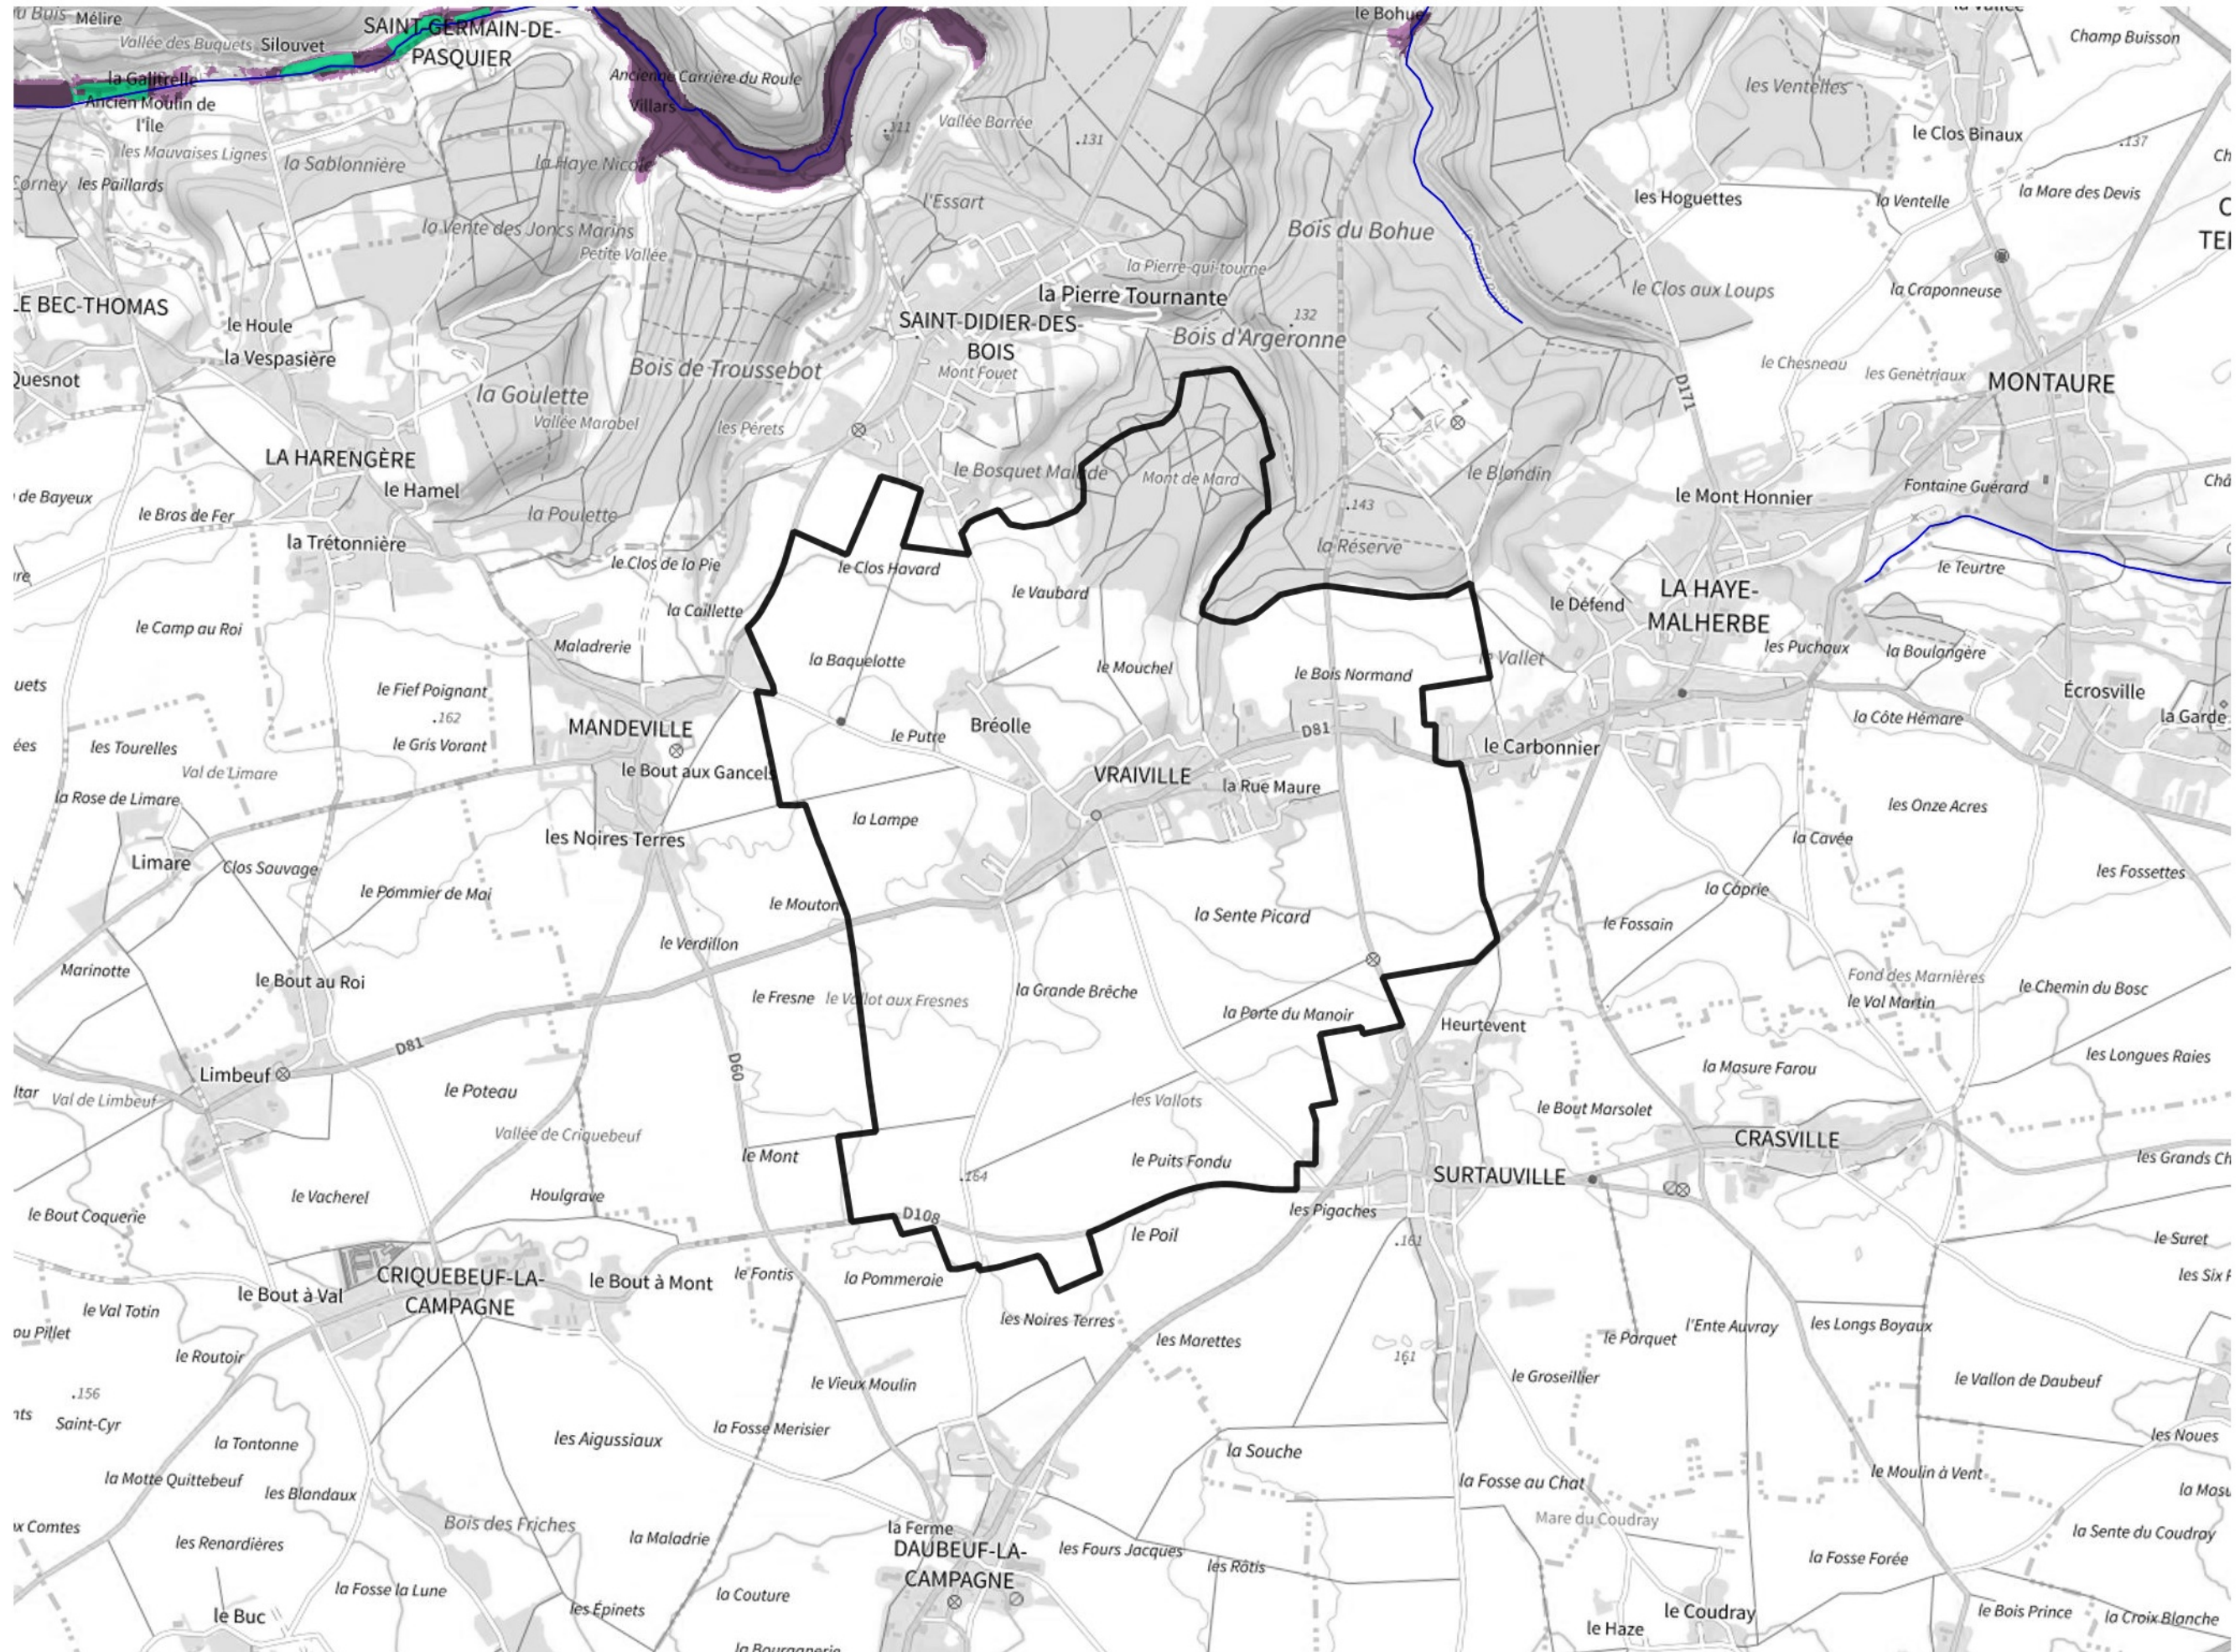

# Inventaire régional des Zones Humides (ZH) et des Milieux Prédiposés à la Présence de Zones Humides (MPPZH) Vraiville (27700)

- Zones humides**
- Inventaire terrain ou réglementaire
  - Autres (Photo-interprétation, non défini)
  - Zones humides dégradées
  - Milieux fortement prédisposés à la présence de zones humides
  - Milieux faiblement prédisposés à la présence de zones humides
  - Mares, étangs, lacs
  - Cours d'eau
  - Limite communale

Cette carte représente une mise à jour sur cette commune. Elle ne doit pas être utilisée pour les communes voisines.

[Il est fortement conseillé de se reporter à la notice avant l'interprétation de cette page](#)

0 250 500 m

**Sources :**  
- IGN - Plan v2  
- IGN - AdminExpress  
- IGN - BD Topo  
- DREAL Normandie

**Production :**  
DREAL Normandie  
le 24/07/2024