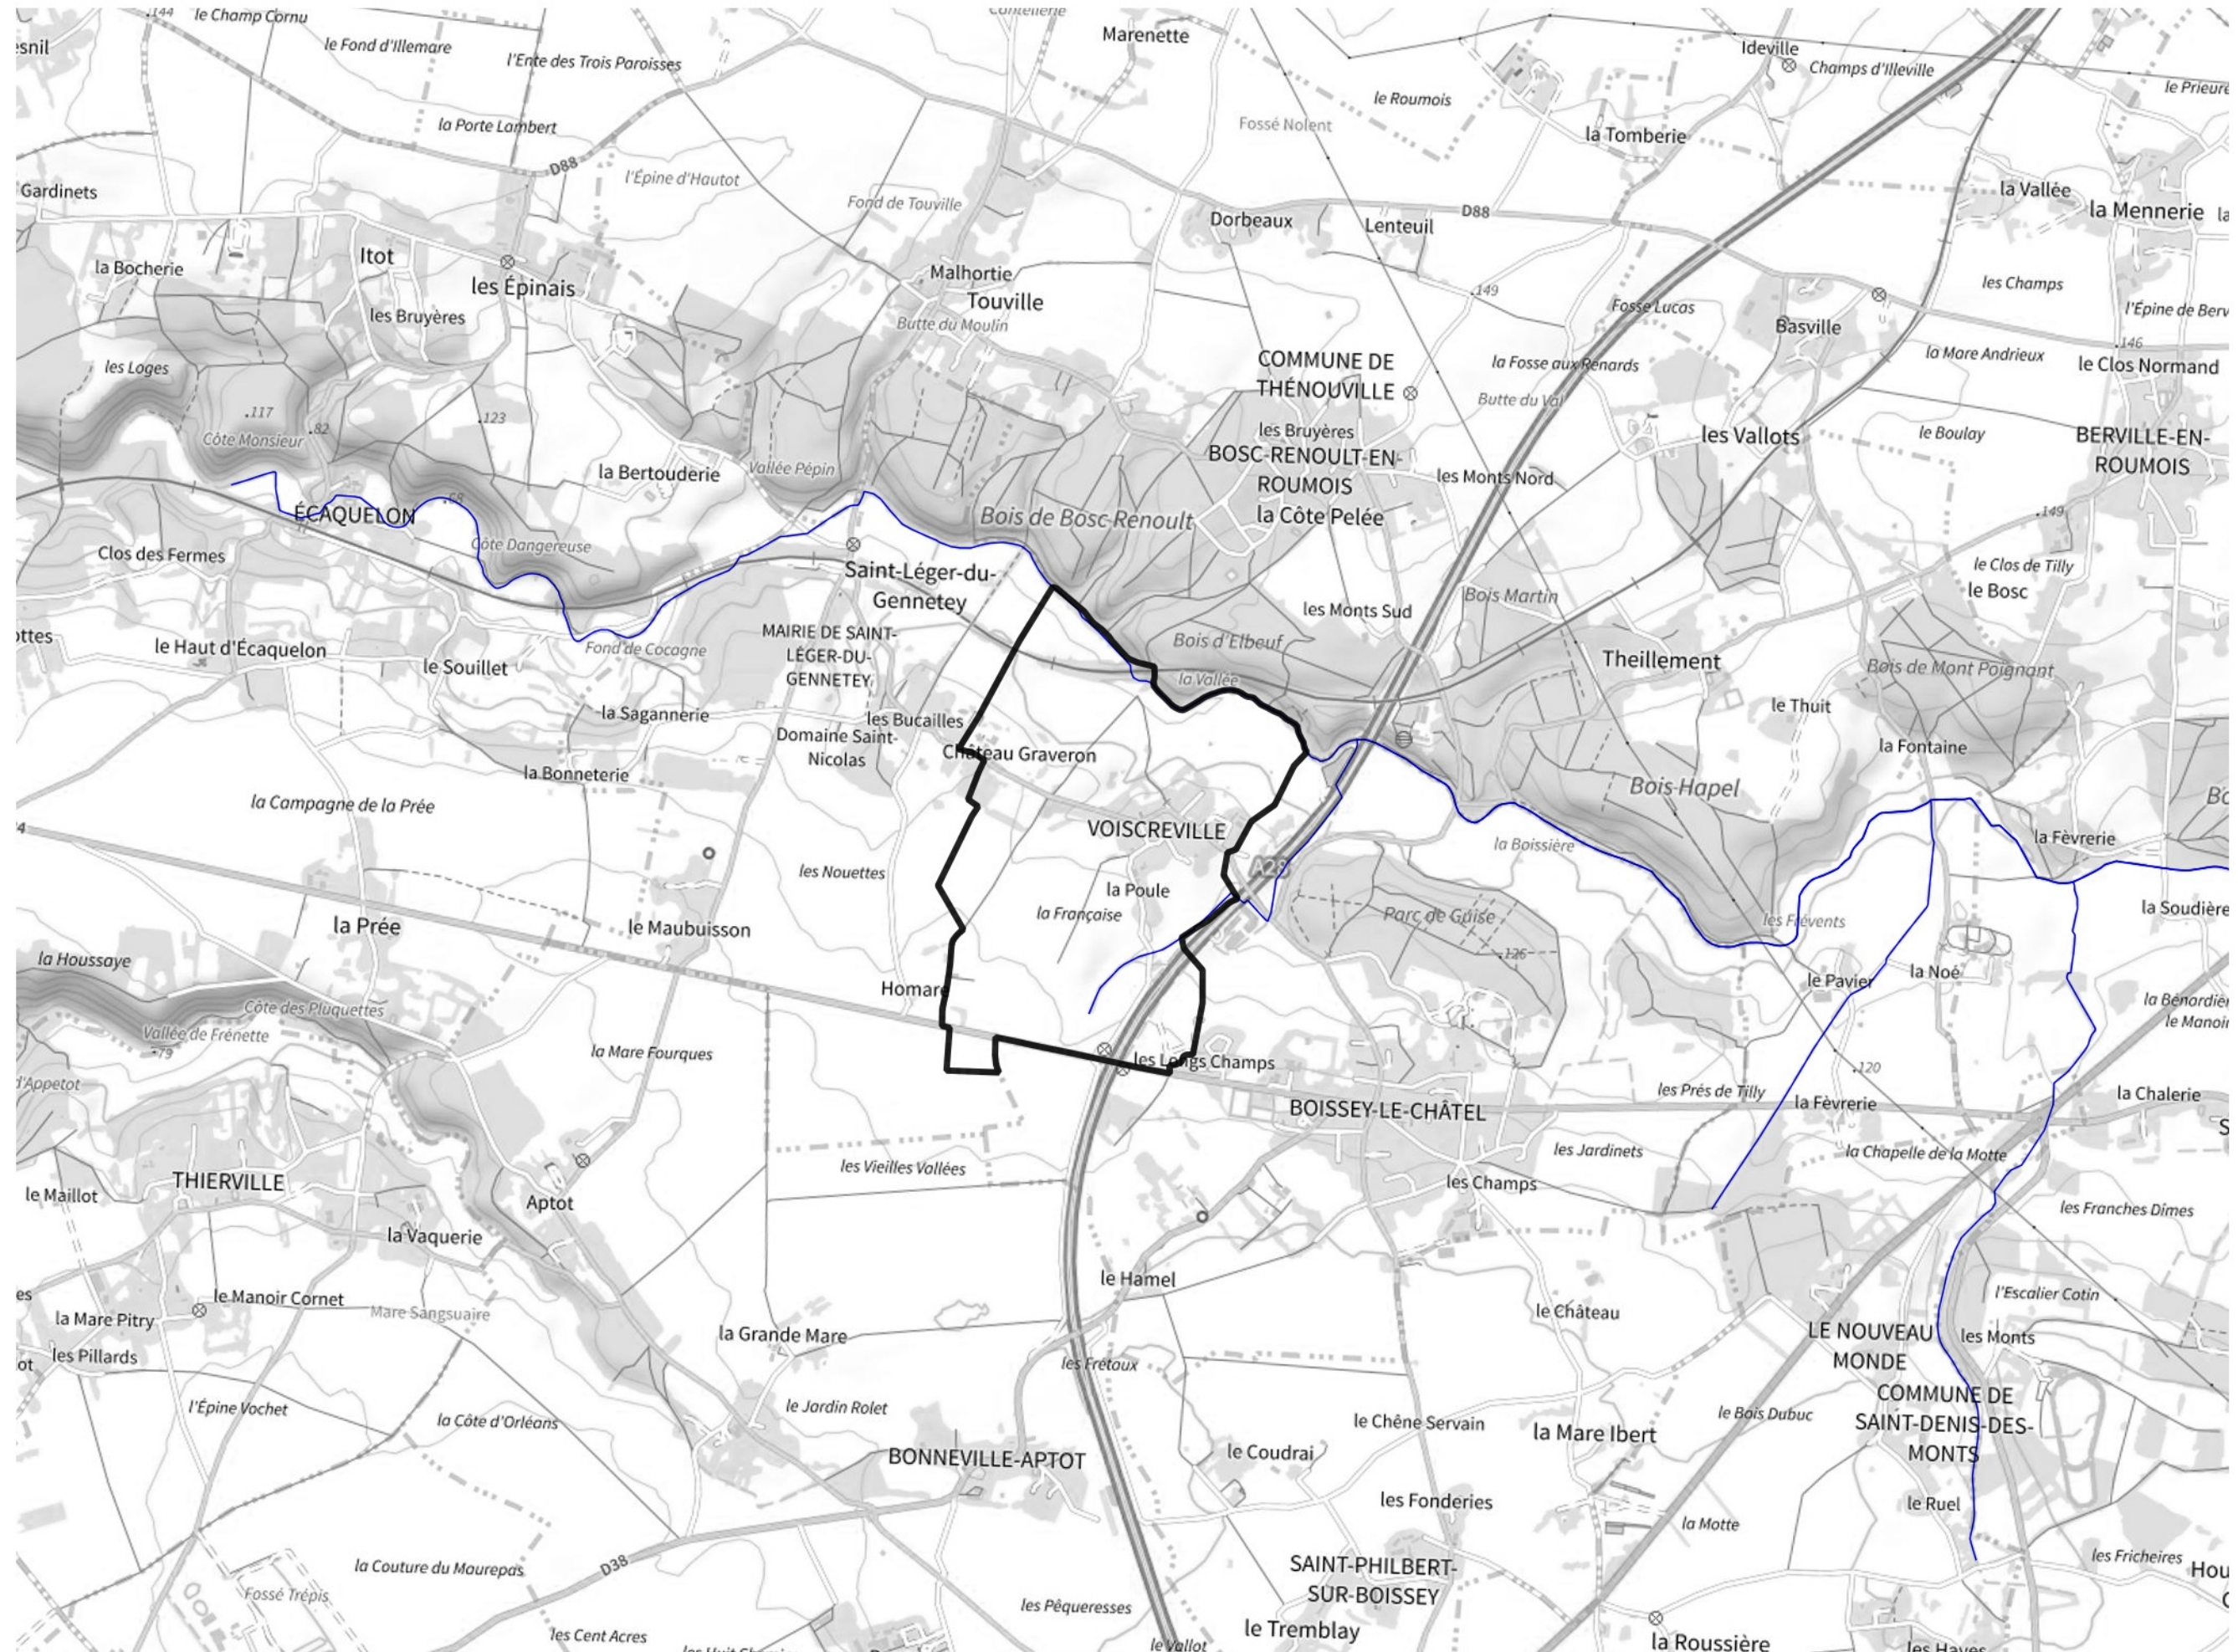

# Inventaire régional des Zones Humides (ZH) et des Milieux Prédiposés à la Présence de Zones Humides (MPPZH) Voiscreville (27699)

- Zones humides**
- Inventaire terrain ou réglementaire
  - Autres (Photo-interprétation, non défini)
  - Zones humides dégradées
  - Milieux fortement prédisposés à la présence de zones humides
  - Milieux faiblement prédisposés à la présence de zones humides
  - Mares, étangs, lacs
  - Cours d'eau
  - Limite communale

Cette carte représente une mise à jour sur cette commune. Elle ne doit pas être utilisée pour les communes voisines.

[Il est fortement conseillé de se reporter à la notice avant l'interprétation de cette page](#)

0 250 500 m

**Sources :**  
- IGN - Plan v2  
- IGN - AdminExpress  
- IGN - BD Topo  
- DREAL Normandie

**Production :**  
DREAL Normandie  
le 24/07/2024